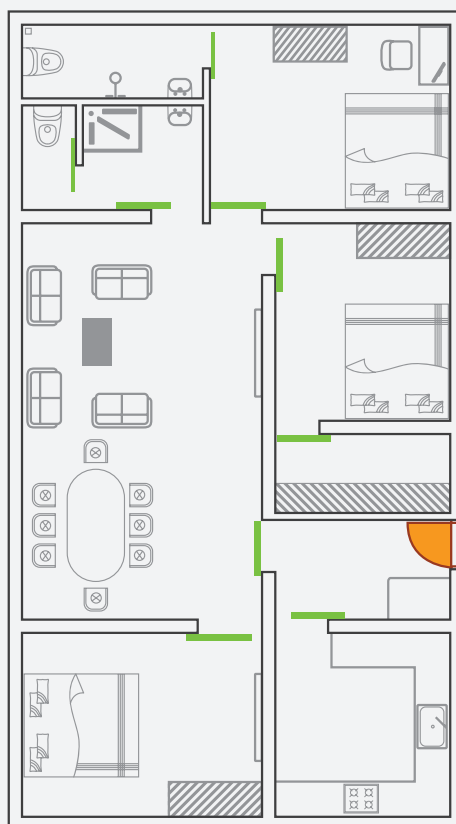

Vzorový pôdorys s posuvným systémom

VYSVETLIVKY

5 a 10 rokov záruka

Spomaľovač dovierania posuvných dverí

Patentovaný systém

Guličkové ložisko

Nylonové ložisko

Zosilnený profil

Skrytý posuvný systém

Tichý chod

Synchronizované otváranie a zatváranie dverí

Posuvné dvere

Zalamovacie dvere

Hrúbka dverí v mm

Váha dverí v kg

Výšková nastaviteľnosť

Dĺžka profilu

Kotvenie na stenu

Kotvenie do stropu a zárubne

Kotvenie na stenu a do stropu