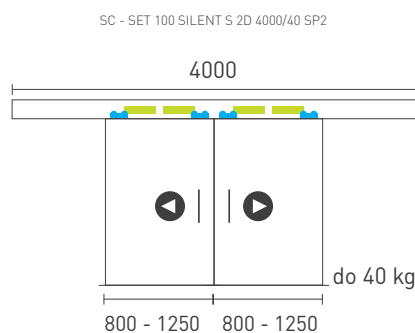

SÉRIA 100 SILENT
Riešenie pre dvojkrídlové posuvné dvere do 40 kg s obojstranným spomaľovačom

Komponenty, typy montáží
a doplnky - str. 17

Legenda

- posuvný vozík
- spomaľovač
- smer otvárania

SC - SET 100 SILENT S 2D 3000/40 SP2

	Cena za set v €	bez DPH	s DPH
Balenie posuvného systému 2 sety			
Profil hliník 100 SILENT 3 m		212,00	254,40
Spomaľovač 4ks 100 SILENT do 40 kg			

SC - SET 100 SILENT S 2D 4000/40 SP2

	Cena za set v €	bez DPH	s DPH
Balenie posuvného systému 2 sety			
Profil hliník 100 SILENT 4 m		232,00	278,40
Spomaľovač 4ks 100 SILENT do 40 kg			

OVERTE
CENU

* Pre krídla menšie ako 720 mm je možné použiť iba 1ks spomaľovača.