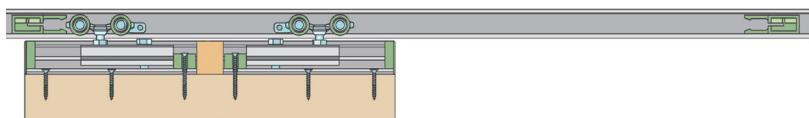

SÉRIA 100 SILENT FILO
Riešenie pre jednokrídlové posuvné dvere so zapusteným kovaním do 80 kg

Komponenty, typy montáží
a doplnky - str. 37

Legenda

- posuvný vozík
- smer otvárania

SC - SET 100 SILENT FILO 1D 1500/80

	Cena za set v €	bez DPH	s DPH
Balenie posuvného systému 1 set		93,00	111,60
Profil hliník 100 SILENT 1,5 m			

SC - SET 100 SILENT FILO 1D 2000/80

	Cena za set v €	bez DPH	s DPH
Balenie posuvného systému 1 set		103,00	123,60
Profil hliník 100 SILENT 2 m			

OVERTE
CENU