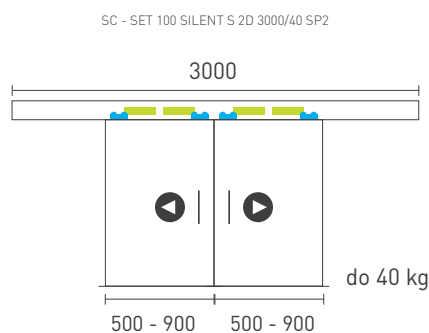

SÉRIA 100 SILENT
Riešenie pre dvojkrídlové posuvné dvere do 40 kg s obojstranným spomaľovačom

Komponenty, typy montáží
a doplnky - str. 17

Legenda

- posuvný vozík
- spomaľovač
- smer otvárania

SC - SET 100 SILENT S 2D 3000/40 SP2

	Cena za set v €	bez DPH	s DPH
Balenie posuvného systému 2 sety			
Profil hliník 100 SILENT 3 m		212,00	254,40
Spomaľovač 4ks 100 SILENT do 40 kg			

SC - SET 100 SILENT S 2D 4000/40 SP2

	Cena za set v €	bez DPH	s DPH
Balenie posuvného systému 2 sety			
Profil hliník 100 SILENT 4 m		232,00	278,40
Spomaľovač 4ks 100 SILENT do 40 kg			

OVERTE
CENU

* Pre krídla menšie ako 720 mm je možné použiť iba 1ks spomaľovača.