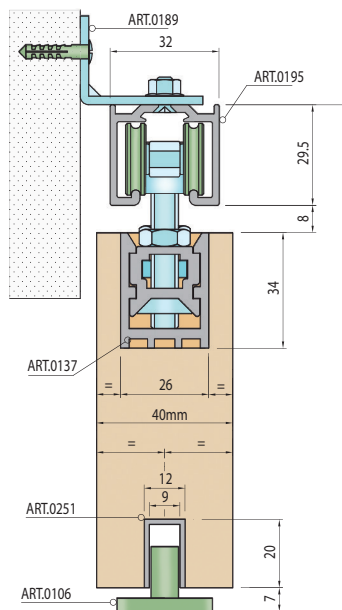

Montáž do steny

Kotvenie úchytiakov na stenu 40 kg

Dĺžka profilu	Počet úchytiakov*
1500 mm	6 ks
2000 mm	8 ks
3000 mm	12 ks
4000 mm	16 ks

* odporúčaný počet montážnych prvkov

KOMPONENTY 100 SILENT FILO DO 40 KG SP

	ks/set/m	Cena za set v €	
		bez DPH	s DPH
Profil horný vodiaci pre 100 SILENT, ART.0195	1 m	20,00	24,00
Balenie posuvného systému 100 SILENT FILO, ART. 137P	1 set	63,00	75,60
Spomaľovač 2ks 100 SILENT do 40kg, ART. 0197	1 set	38,00	45,60
Profil hliníkový pod dvere, ART. 0251	1 m	5,00	6,00
Úchytka pre montáž kolajnice 100 SILENT na stenu, ART. 0189	1 ks	2,00	2,40

OVERTE CENU