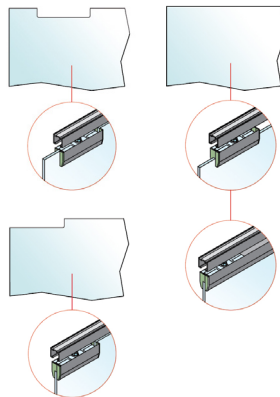

Možnosti uchytenia skla

KOMPONENTY SILENT GLASS DO 120 KG

	ks/set/m	Cena za set v €	
		bez DPH	s DPH
Profil horný vodiaci pre 100 SILENT do 120kg, ART.0196	1 m	25,00	30,00
Balenie posuvného systému SILENT GLASS, ART.0138V - 0187/1	1 set	91,00	109,20
Hliníkový kryt GLASS hornej hrany skla, ART. 0170	1 m	10,00	12,00

OVERTE CENU

* hliníkový kryt je potrebné kúpiť v šírke skla pre vnútornú aj vonkajšiu stranu (2 krát šírka krídla sklenených dverí)