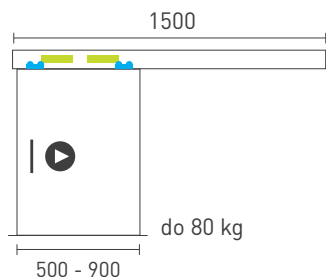

OVERTE CENU

SÉRIA 100 SILENT FILO

Riešenie pre jednokrídlové posuvné dvere so zapusteným kovaním do 80 kg s obojstranným spomaľovačom

Komponenty, typy montáží a doplnky - str. 41

SC - SET 100 SILENT FILO S 1D 1500/80 SP