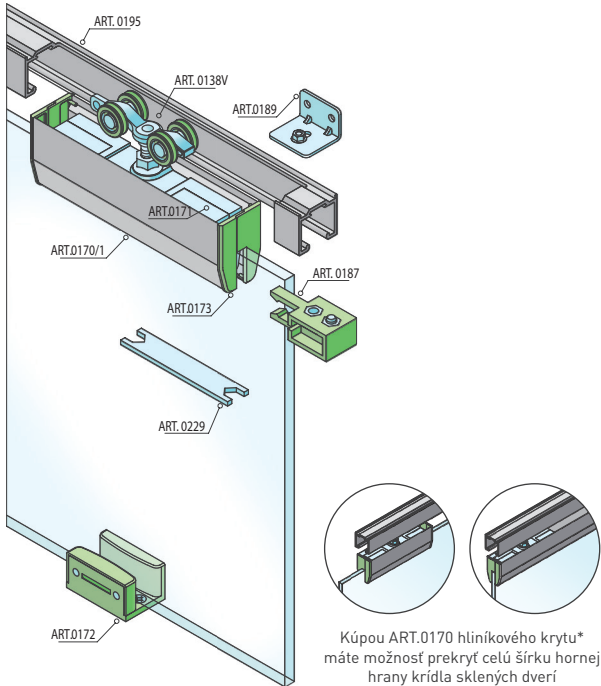

Balenie posuvného systému 0138V - 0187/1

ART.0195 horný vodiaci profil do 80 kg (koľajnica)

Doplňky za príplatok

TYPY MONTÁŽÍ 100 SILENT GLASS 80 KG

Montáž do stropu

Montáž do steny

KOMPONENTY SILENT GLASS DO 80 KG

	ks/set/m	Cena za set v €	
		bez DPH	s DPH
Profil horný vodiaci pre 100 SILENT, ART.0195	1 m	20,00	24,00
Balenie posuvného systému SILENT GLAS, ART.0138V - 0187/1	1 set	91,00	109,20
Hliníkový kryt hornej hrany skla GLASS, ART. 0170 *	1 m	10,00	12,00
Úchytka pre montáž koľajnice 100 SILENT na stenu, ART. 0189	1 ks	2,00	2,40

OVERTE CENU

* hliníkový kryt je potrebné kúpiť v šírke skla pre vnútornú aj vonkajšiu stranu (2 krát šírka krídla sklenených dverí)