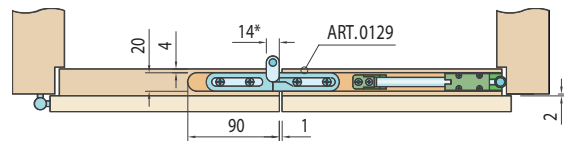

OVERTE
CENU

SÉRIA 100 FOLDING DOOR F
Riešenie pre skladacie dvere do 40 kg

Balenie zalamovacieho systému - 0148P

Doplňky za príplatok

TYPY MONTÁŽÍ SERIES 100 FOLDING DOOR F

Montáž do zárubne

Pohľad zhora montáže pre falcované dvere