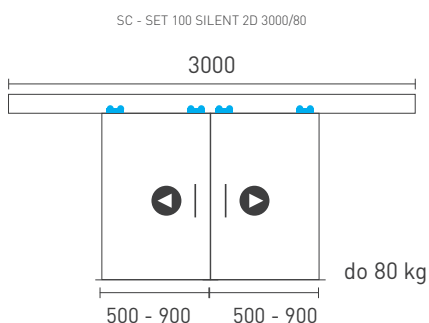

SÉRIA 100 SILENT 2D
Riešenie pre dvojkřídlové posuvné dvere bez spomaľovačov do 80 kg

Komponenty, typy montáží
a doplnky - str. 13

Legenda

- posuvný vozík
- smer otvárania

SC - SET 100 SILENT 2D 3000/80

	Cena za set v €	bez DPH	s DPH
Balenie posuvného systému 2 sety		136,00	163,20
Profil hliník 100 SILENT 3 m			

SC - SET 100 SILENT 2D 4000/80

	Cena za set v €	bez DPH	s DPH
Balenie posuvného systému 2 sety		156,00	187,20
Profil hliník 100 SILENT 4 m			

OVERTE
CENU