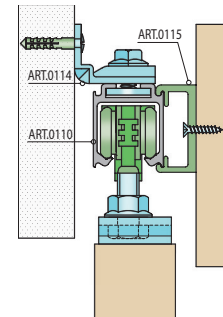

Doplňky za príplatok

ART.0251 profil pod dvere odporúčany použiť v drážke na vodiaci trň

TYPY MONTÁŽÍ LEGGERA 70 KG

Montáž do stropu

Montáž do steny

Uchytenie garníže na kryte ART.0115

Kotvenie úchytek na stenu 70 kg