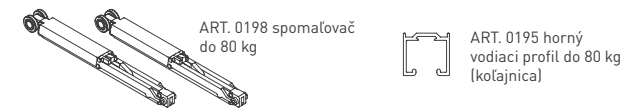

Balenie posuvného systému - 01389 + SINCRO

ART. 1911 - 1913
Balenie doplnkového systému SINCRO. Systém pre synchronizované otváranie a zatváranie dvojkrídlových dverí.