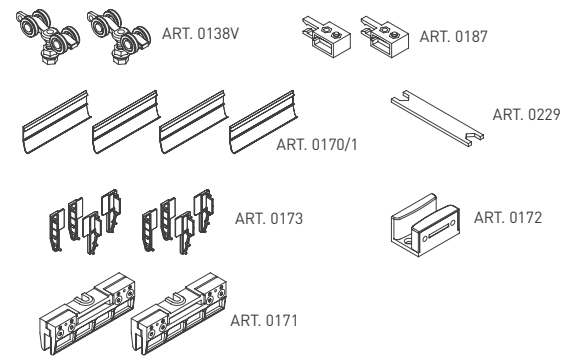

Balenie posuvného systému 0138V - 0187/1

ART. 0196 horný vodiaci profil do 120 kg (koľajnica)

Doplňky za príplatok

ART.0170 hliníkový kryt GLASS hornej hrany skla*