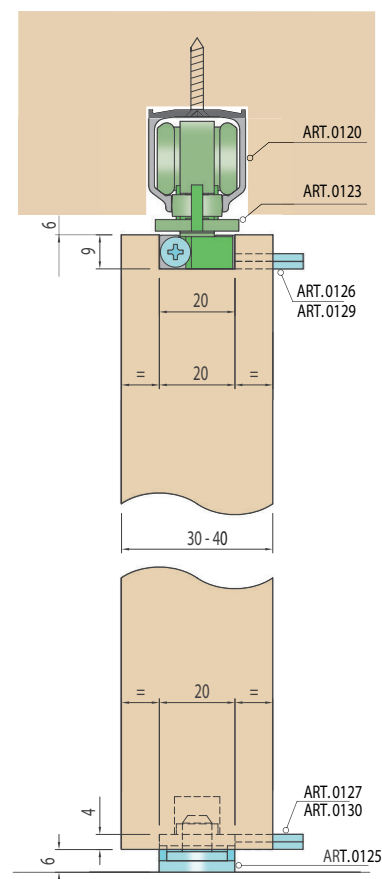

Montáž do zárubne

SC - SYSTÉM 100 FOLDING DOOR 60 KG

	Cena za set v €	bez DPH	s DPH
SET 100 FOLDING DOOR 2000/60 30 mm		61,00	73,20
SET 100 FOLDING DOOR 2000/60 40 mm		61,00	73,20

KOMPONENTY 100 FOLDING DOOR

	ks/set/m	Cena za set v €	
		bez DPH	s DPH
Profil 100 FOLDING DOOR do 60kg, ART.0120	1 ks	34,00	40,80
Balenie zalamovacieho systému, ART 0123P	1 set	27,00	32,40
Balenie zalamovacieho systému, ART 0133P	1 set	27,00	32,40

OVERTE
CENU