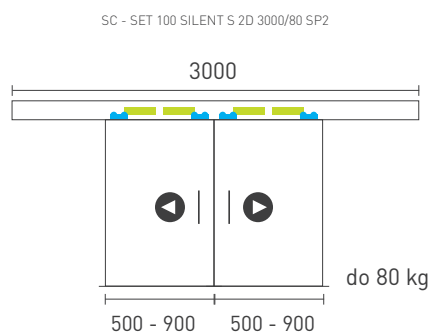

SÉRIA 100 SILENT
Riešenie pre dvojkřídlové posuvné dvere do 80 kg s obojstranným spomaľovačom

Komponenty, typy montáží
a doplnky - str. 19

Legenda

- posuvný vozík
- spomaľovač
- smer otvárania

SC - SET 100 SILENT S 2D 3000/80 SP2

	Cena za set v €	bez DPH	s DPH
Balenie posuvného systému 2 sety			
Profil hliník 100 SILENT 3 m		232,00	278,40
Spomaľovač 4 ks 100 SILENT do 80 kg			

SC - SET 100 SILENT S 2D 4000/80 SP2

	Cena za set v €	bez DPH	s DPH
Balenie posuvného systému 2 sety			
Profil hliník 100 SILENT 4 m		252,00	302,40
Spomaľovač 4 ks 100 SILENT do 80 kg			

OVERTE
CENU

* Pre krídla menšie ako 720 mm je možné použiť iba 1ks spomaľovača.