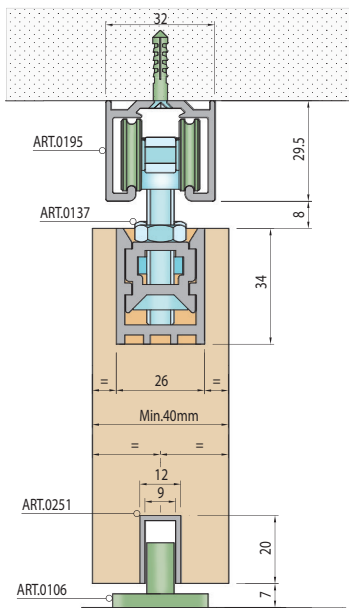

Balenie posuvného systému - 0137P

ART. 0195 horný vodiaci profil do 80 kg (koľajnica)

Doplňky za príplatok

TYPY MONTÁŽÍ SILENT 100 SILENT FILO 80 KG

Montáž do stropu

Montáž do steny

Kotvenie úchytiek na stenu 80 kg

Dĺžka profilu	Počet úchytiek*
1500 mm	6 ks
2000 mm	8 ks
3000 mm	12 ks
4000 mm	16 ks

* odporúčany počet montážnych prvkov

KOMPONENTY 100 SILENT FILO*

	ks/set/m	Cena za set v €	
		bez DPH	s DPH
Profil horný vodiaci pre 100 SILENT, ART.0195	1m	20,00	24,00
Balenie posuvného systému 100 SILENT FILO, ART. 137P	1set	63,00	75,60
Profil hliníkový pod dvere, ART. 0251	1m	5,00	6,00
Úchytka pre montáž koľajnice 100 SILENT na stenu, ART. 0189	1ks	2,00	2,40

OVERTE CENU