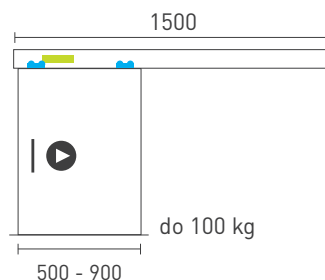

SC - SET 100 SILENT GLASS S 1D 1500/100 SP