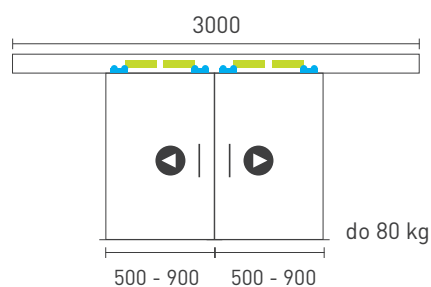

SC - SET 100 SILENT GLASS S 2D 3000/80 SP2