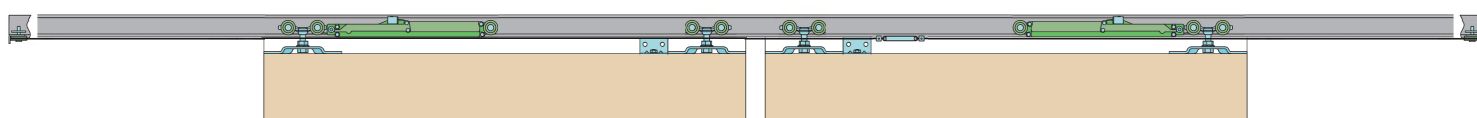

SÉRIA 100 SILENT + SINCRO Riešenie pre dvojkrídlové posuvné dvere do 80 kg so spomaľovačom + SINCRO