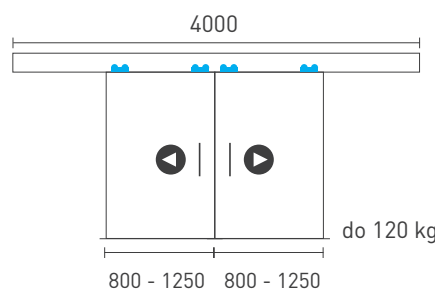

OVERTE
CENU

SÉRIA 100 SILENT GLASS
Riešenie pre dvojkrídlové posuvné dvere do 120 kg bez spomaľovačov

Komponenty, typy montáží
a doplnky - str. 397

SC - SET 100 SILENT GLASS 1D 3000/120

SC - SET 100 SILENT GLASS 1D 4000/120