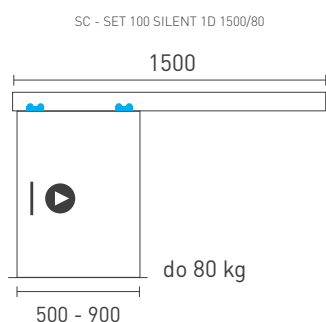

SÉRIA 100 SILENT 1D
Riešenie pre jednokrídlové posuvné dvere bez spomaľovačov do 80 kg

Komponenty, typy montáží
a doplnky - str. 13

Legenda

- posuvný vozík
- smer otvárania

SC - SET 100 SILENT 1D 1500/80

	Cena za set v €	bez DPH	s DPH
Balenie posuvného systému 1 set		68,00	81,60
Profil hliník 100 SILENT 1,5 m			

SC - SET 100 SILENT 1D 2000/80

	Cena za set v €	bez DPH	s DPH
Balenie posuvného systému 1 set		78,00	93,60
Profil hliník 100 SILENT 2 m			

OVERTE
CENU