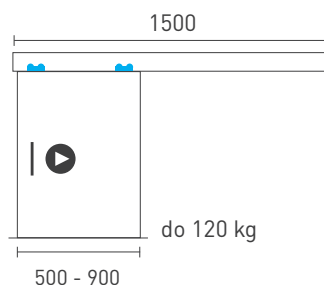

SC - SET 100 SILENT GLASS 1D 1500/120