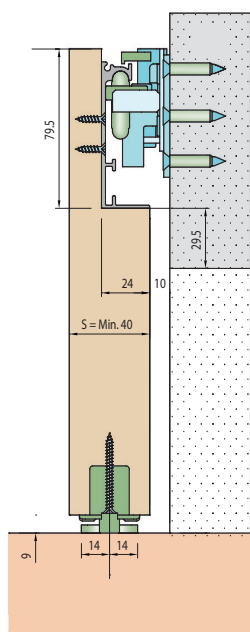

SÉRIA HIDDEN
Neviditeľné riešenie na jednokrídlove dvere

Balenie posuvného systému - 1800

TYPY MONTÁŽÍ 1800 HIDDEN 40 / 80 KG SP

Montáž do steny

Legenda

◀ ▶ - smer otvárania

Montáž do steny + prahová lišta

Legenda