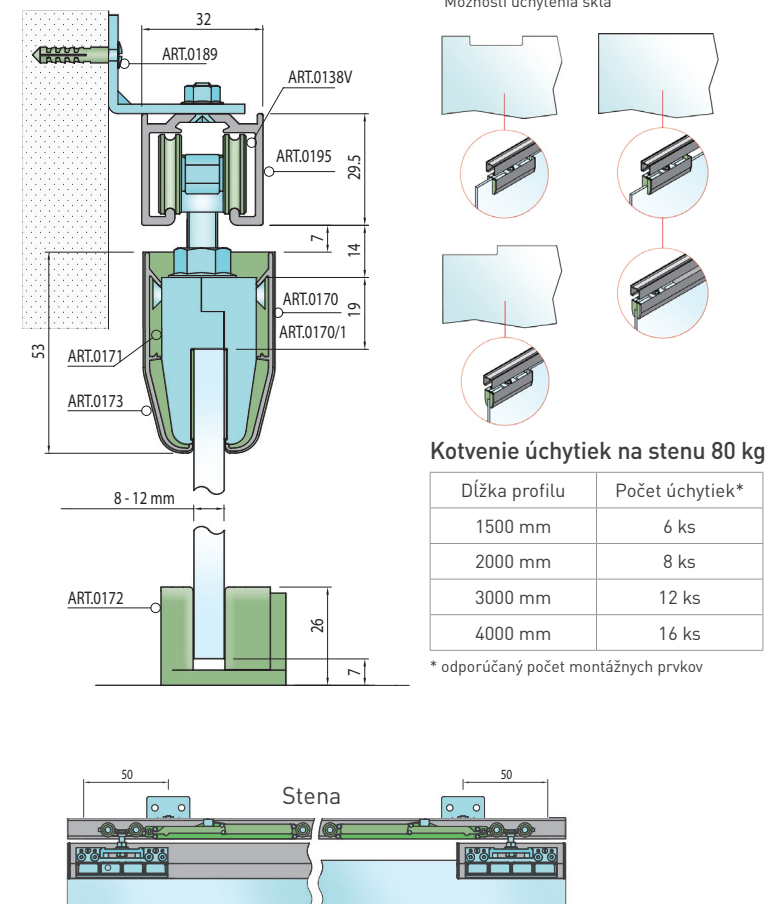

Montáž do steny

OVERTE CENU

KOMPONENTY SILENT GLASS DO 80 KG SP

	ks/set/m	Cena za set v €	
		bez DPH	s DPH
Profil horný vodiaci pre 100 SILENT , ART.0195	1 m	20,00	24,00
Balenie posuvného systému SILENT GLAS, ART.0138V - 0187/1	1 set	91,00	109,20
Spomaľovač 2ks 100 SILENT do 80kg, ART. 0198	1 set	48,00	57,60
Hliníkový kryt GLASS hornej hrany skla, ART. 0170 *	1 m	10,00	12,00
Úchytka pre montáž koľajnice 100 SILENT na stenu, ART. 0189	1 ks	2,00	2,40

* hliníkový kryt je potrebné kúpiť v šírke skla pre vnútornú aj vonkajšiu stranu (2 krát šírka krídla sklenených dverí)