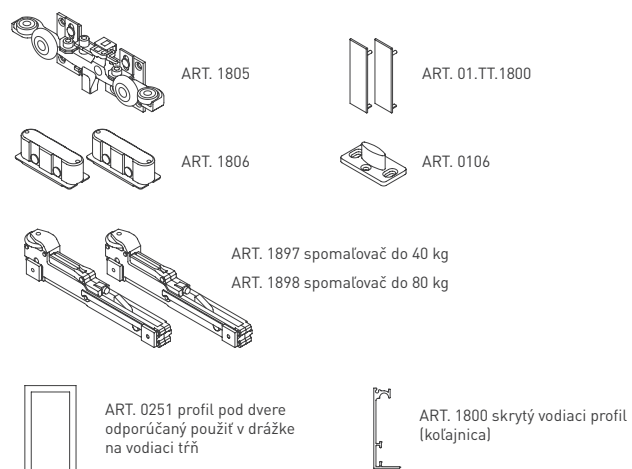

Balenie posuvného systému - 1800