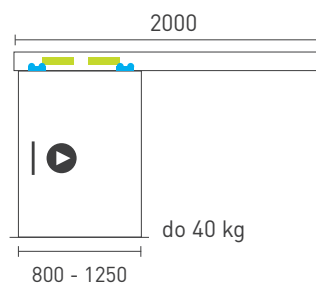

SC - SET 100 SILENT FILO S 1D 2000/40 SP

Legenda

- posuvný vozík
- spomaľovač
- smer otvárania

SC - SET 100 SILENT FILO S 1D 1500/40 SP

	Cena za set v €	bez DPH	s DPH
Balenie posuvného systému 1 set			
Profil hliník 100 SILENT 1,5 m		131,00	157,20
Spomaľovač 2 ks 100 SILENT do 40 kg			

SC - SET 100 SILENT FILO S 1D 2000/40 SP

	Cena za set v €	bez DPH	s DPH
Balenie posuvného systému 1 set			
Profil hliník 100 SILENT 2 m		141,00	169,20
Spomaľovač 2ks 100 SILENT do 40 kg			

OVERTE CENU

* Pre krídla menšie ako 720 mm je možné použiť iba 1 ks spomaľovača.

SÉRIA 100 SILENT FILO

Riešenie pre dvojkřídlové posuvné dvere so zapusteným kovaním do 40 kg s obojstranným spomaľovačom

Komponenty, typy montáží a doplnky - str. 39