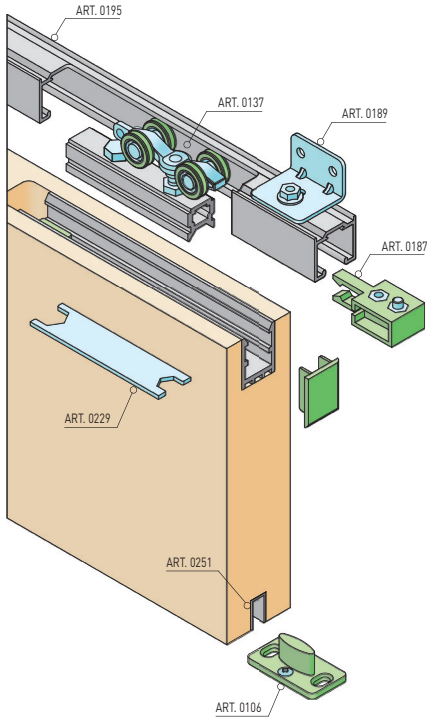

Balenie posuvného systému - 0137P

ART. 0195 horný vodiaci profil do 80 kg (koľajnica)

Doplňky za príplatok

TYPY MONTÁŽÍ SILENT 100 SILENT FILO 80 KG

Montáž do stropu

Montáž do steny

Kotvenie úchytiek na stenu 80 kg

Dĺžka profilu	Počet úchytiek*
1500 mm	6 ks
2000 mm	8 ks
3000 mm	12 ks
4000 mm	16 ks

* odporúčany počet montážnych prvkov

KOMPONENTY 100 SILENT FILO*

	ks/set/m	Cena za set v €	
		bez DPH	s DPH
Profil horný vodiaci pre 100 SILENT, ART.0195	1m	20,00	24,00
Balenie posuvného systému 100 SILENT FILO, ART. 137P	1set	63,00	75,60
Profil hliníkový pod dvere, ART. 0251	1m	5,00	6,00
Úchytka pre montáž koľajnice 100 SILENT na stenu, ART. 0189	1ks	2,00	2,40

OVERTE CENU