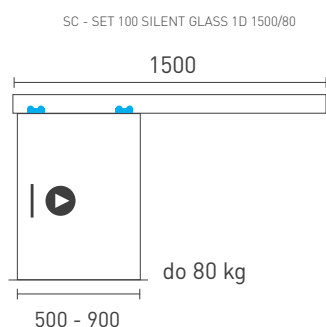

SÉRIA 100 SILENT GLASS
Riešenie pre jednokrídlové posuvné dvere do 80 kg bez spomaľovačov

Komponenty, typy montáží
a doplnky - str. 395

Legenda

- posuvný vozík
- smer otvárania

SC - SET 100 SILENT GLASS 1D 1500/80

	Cena za set v €	bez DPH	s DPH
Balenie posuvného systému 1 set		121,00	145,20
Profil hliník 100 SILENT 1,5 m			

SC - SET 100 SILENT GLASS 1D 2000/80

	Cena za set v €	bez DPH	s DPH
Balenie posuvného systému 1 set		131,00	157,20
Profil hliník 100 SILENT 2 m			

OVERTE
CENU