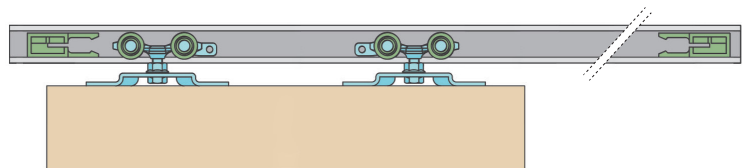

SÉRIA 100 SILENT 1D
Riešenie pre jednokrídlové posuvné dvere bez spomaľovačov do 120 kg

Komponenty, typy montáží
a doplnky - str. 15

Legenda

- posuvný vozík
- smer otvárania

SC - SET 100 SILENT 1D 1500/120

	Cena za set v €	bez DPH	s DPH
Balenie posuvného systému 1 set		75,50	90,60
Profil hliník 100 SILENT do 120 kg 1,5 m			

SC - SET 100 SILENT 1D 2000/120

	Cena za set v €	bez DPH	s DPH
Balenie posuvného systému 1 set		88,00	105,60
Profil hliník 100 SILENT do 120 kg 2 m			

OVERTE
CENU