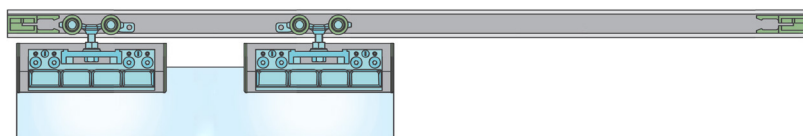

SÉRIA 100 SILENT GLASS
Riešenie pre jednokrídlové posuvné dvere do 80 kg bez spomaľovačov

Komponenty, typy montáží
a doplnky - str. 395

Legenda

- posuvný vozík
- smer otvárania

SC - SET 100 SILENT GLASS 1D 1500/80

	Cena za set v €	bez DPH	s DPH
Balenie posuvného systému 1 set		121,00	145,20
Profil hliník 100 SILENT 1,5 m			

SC - SET 100 SILENT GLASS 1D 2000/80

	Cena za set v €	bez DPH	s DPH
Balenie posuvného systému 1 set		131,00	157,20
Profil hliník 100 SILENT 2 m			

OVERTE
CENU