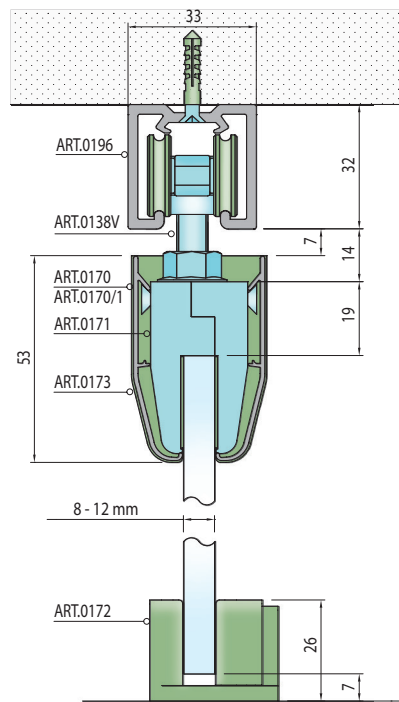

Montáž do stropu

Možnosti uchytenia skla

KOMPONENTY SILENT GLASS DO 100 KG SP2

	ks/set/m	Cena za set v €	
		bez DPH	s DPH
Profil horný vodiaci pre 100 SILENT, ART.0196	1 m	25,00	30,00
Balenie posuvného systému SILENT GLAS, ART.0138V - 0187/1	1 set	91,00	109,20
Spomaľovač 2ks 100 SILENT do 100kg, ART. 0198	1 set	48,00	57,60
Hliníkový kryt GLASS hornej hrany skla, ART. 0170 *	1 m	10,00	12,00