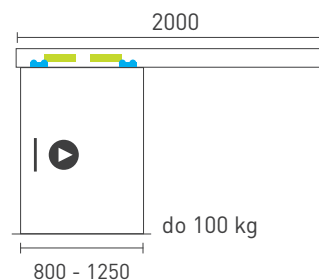

SC - SET 100 SILENT GLASS S 1D 2000/100 SP

Legenda

- posuvný vozík
- spomaľovač
- smer otvárania

SC - SET 100 SILENT GLASS S 1D 1500/100 SP

	Cena za set v €	bez DPH	s DPH
Balenie posuvného systému 1 set			
Profil hliník 100 SILENT do 120 kg 1,5 m		176,50	211,80
Spomaľovač 2ks 100 SILENT do 100 kg			

SC - SET 100 SILENT GLASS S 1D 2000/100 SP

	Cena za set v €	bez DPH	s DPH
Balenie posuvného systému 1 set			
Profil hliník 100 SILENT do 120 kg 2 m		189,00	226,80
Spomaľovač 2ks 100 SILENT do 100 kg			

OVERTE
CENU