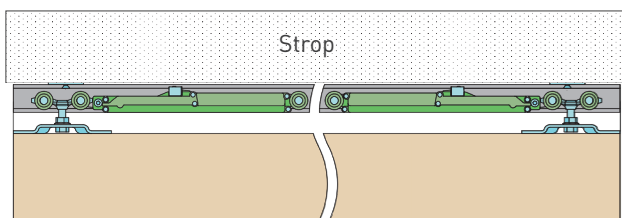

KOMPONENTY 100 SILENT DO 40 KG SP2

	ks/set/m	Cena za set v €	
		bez DPH	s DPH
Profil horný vodiaci pre 100 SILENT, ART.0195	1 m	20,00	24,00
Balenie posuvného systému 100 SILENT SOFT, ART.0138P	1 set	38,00	45,60
Spomaľovač 2ks 100 SILENT do 40kg, ART. 0197	1 set	38,00	45,60
Úchytka pre montáž koľajnice 100 SILENT na stenu, ART. 0189	1 ks	2,00	2,40
Balenie doplnkového systému SINCRO ART. 1911-1913	1 set	47,00	56,40
Profil hliníkový pod dvere, ART. 0251	1 m	5,00	6,00

OVERTE CENU