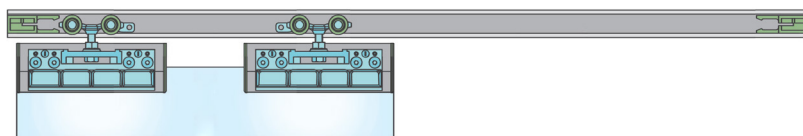

SÉRIA 100 SILENT GLASS
Riešenie pre jednokrídlové posuvné dvere do 120 kg bez spomaľovačov

Komponenty, typy montáží
a doplnky - str. 397