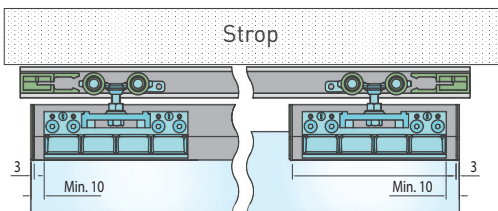

Doplňky za príplatok

TYPY MONTÁŽÍ 100 SILENT GLASS 80 KG

Montáž do stropu

Montáž do steny

KOMPONENTY SILENT GLASS DO 80 KG

	ks/set/m	Cena za set v €	
		bez DPH	s DPH
Profil horný vodiaci pre 100 SILENT, ART.0195	1 m	20,00	24,00
Balenie posuvného systému SILENT GLAS, ART.0138V - 0187/1	1 set	91,00	109,20
Hliníkový kryt hornej hrany skla GLASS, ART. 0170 *	1 m	10,00	12,00
Úchytka pre montáž koľajnice 100 SILENT na stenu, ART. 0189	1 ks	2,00	2,40