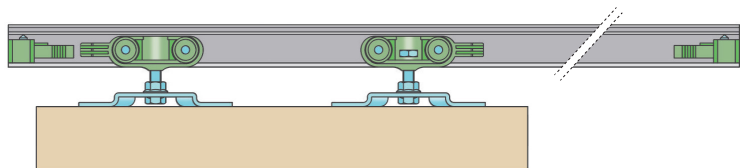

SÉRIA LEGGERA
Základné riešenie pre jednokrídlové posuvné dvere do 70 kg

Legenda

- posuvný vozík
- smer otvárania

SC - SET LEGGERA 1D 1500/70

	Cena za set v €	bez DPH	s DPH
Balenie posuvného systému 1 set		46,00	55,20
Profil hliník 100 LEGGERA 1,5 m			

SC - SET LEGGERA 1D 2000/70

	Cena za set v €	bez DPH	s DPH
Balenie posuvného systému 1 set		55,00	66,00
Profil hliník 100 LEGGERA 2 m			

OVERTE
CENU