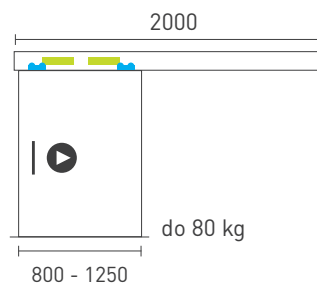

SC - SET 100 SILENT GLASS S 1D 2000/80 SP

Legenda

- posuvný vozík
- spomaľovač
- smer otvárania

SC - SET 100 SILENT GLASS S 1D 1500/80 SP

	Cena za set v €	bez DPH	s DPH
Balenie posuvného systému 1 set		169,00	202,80
Profil hliník 100 SILENT do 120 kg 1,5 m			

SC - SET 100 SILENT GLASS S 1D 2000/80 SP

	Cena za set v €	bez DPH	s DPH
Balenie posuvného systému 1 set		179,00	214,80
Profil hliník 100 SILENT do 120 kg 2 m			

OVERTE
CENU

* Pre krídla menšie ako 720 mm je možné použiť iba 1 ks spomaľovača.