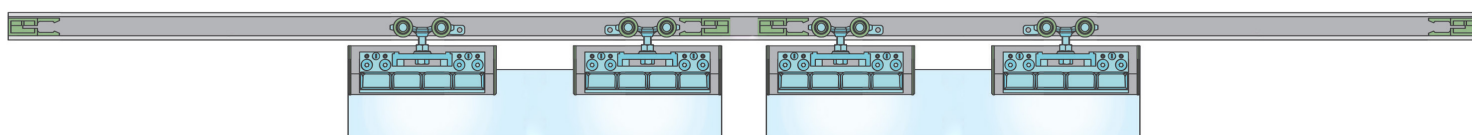

SÉRIA 100 SILENT GLASS
Riešenie pre dvojkrídlové posuvné dvere do 120 kg bez spomaľovačov

Komponenty, typy montáží
a doplnky - str. 397