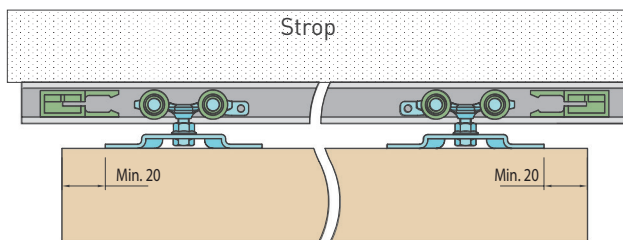

TYPY MONTÁŽÍ 100 SILENT 120 KG

Montáž do stropu

KOMPONENTY 100 SILENT DO 120 KG

	ks/set/m	Cena za set v €	
		bez DPH	s DPH
Profil horný vodiaci pre 100 SILENT do 120kg, ART.0196	1 m	25,00	30,00
Balenie posuvného systému 100 SILENT SOFT, ART.0138P	1 set	38,00	45,60
Balenie doplnkového systému SINCRO ART. 1911-1913	1 set	47,00	56,40
Profil hliníkový pod dvere, ART.0251	1 m	5,00	6,00

OVERTE CENU