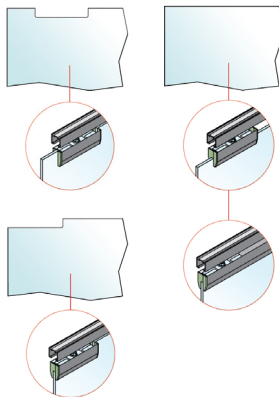

Možnosti uchytenia skla

KOMPONENTY SILENT GLASS DO 100 KG SP2

	ks/set/m	Cena za set v €	
		bez DPH	s DPH
Profil horný vodiaci pre 100 SILENT, ART.0196	1 m	25,00	30,00
Balenie posuvného systému SILENT GLAS, ART.0138V - 0187/1	1 set	91,00	109,20
Spomaľovač 2ks 100 SILENT do 100kg, ART. 0198	1 set	48,00	57,60
Hliníkový kryt GLASS hornej hrany skla, ART. 0170 *	1 m	10,00	12,00

OVERTE CENU

* hliníkový kryt je potrebné kúpiť v šírke skla pre vnútornú aj vonkajšiu stranu (2 krát šírka krídla sklenených dverí)