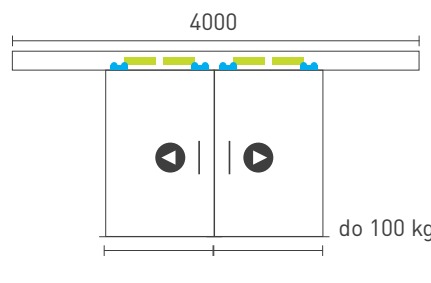

SC - SET 100 SILENT GLASS S 2D 4000/100 SP2