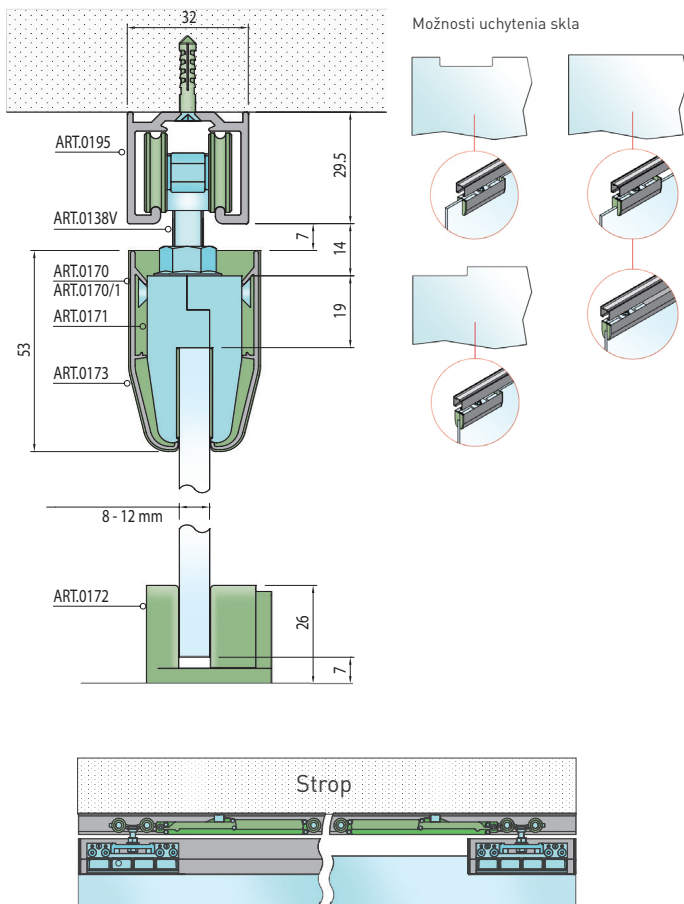

Montáž do stropu

Montáž do steny

OVERTE CENU

KOMPONENTY SILENT GLASS DO 80 KG SP

	ks/set/m	Cena za set v €	
		bez DPH	s DPH
Profil horný vodiaci pre 100 SILENT , ART.0195	1 m	20,00	24,00
Balenie posuvného systému SILENT GLAS, ART.0138V - 0187/1	1 set	91,00	109,20
Spomaľovač 2ks 100 SILENT do 80kg, ART. 0198	1 set	48,00	57,60
Hliníkový kryt GLASS hornej hrany skla, ART. 0170 *	1 m	10,00	12,00
Úchytka pre montáž koľajnice 100 SILENT na stenu, ART. 0189	1 ks	2,00	2,40