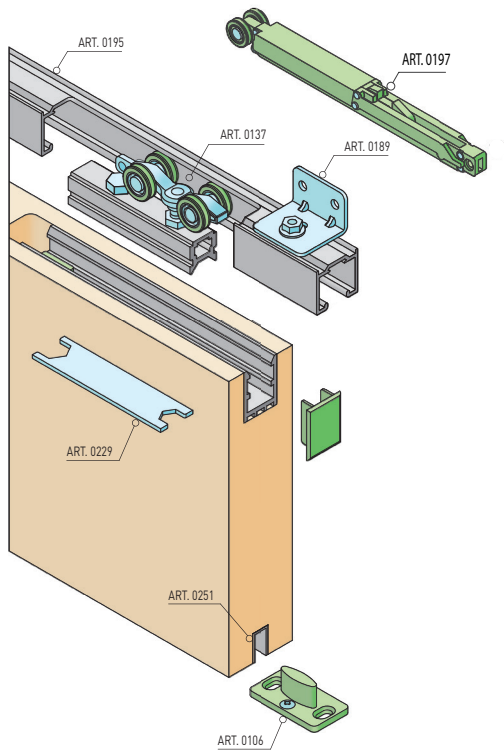

Balenie posuvného systému - 0137P

Doplňky za príplatok

TYPY MONTÁŽÍ SILENT 100 SILENT FILO 40 KG SP

Montáž do stropu

Montáž do steny

Kotvenie úchytiakov na stenu 40 kg

Dĺžka profilu	Počet úchytiakov*
1500 mm	6 ks
2000 mm	8 ks
3000 mm	12 ks
4000 mm	16 ks

* odporúčaný počet montážnych prvkov

KOMPONENTY 100 SILENT FILO DO 40 KG SP

	ks/set/m	Cena za set v €	
		bez DPH	s DPH
Profil horný vodiaci pre 100 SILENT, ART.0195	1 m	20,00	24,00
Balenie posuvného systému 100 SILENT FILO, ART. 137P	1 set	63,00	75,60
Spomaľovač 2ks 100 SILENT do 40kg, ART. 0197	1 set	38,00	45,60
Profil hliníkový pod dvere, ART. 0251	1 m	5,00	6,00
Úchytka pre montáž kolajnice 100 SILENT na stenu, ART. 0189	1 ks	2,00	2,40

OVERTE CENU