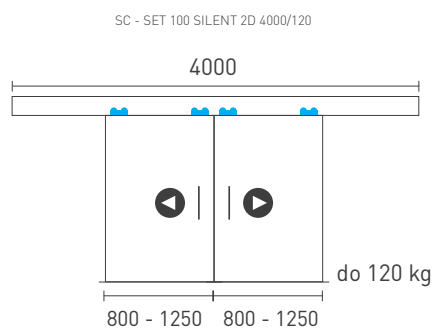

SÉRIA 100 SILENT 2D
Riešenie pre dvojkrídlové posuvné dvere bez spomaľovačov do 120 kg

Komponenty, typy montáží
a doplnky - str. 15

Legenda

- posuvný vozík
- smer otvárania

SC - SET 100 SILENT 2D 3000/120

	Cena za set v €	bez DPH	s DPH
Balenie posuvného systému 2 sety		151,00	181,20
Profil hliník 100 SILENT do 120 kg 3 m			

SC - SET 100 SILENT 2D 4000/120

	Cena za set v €	bez DPH	s DPH
Balenie posuvného systému 2 sety		176,00	211,20
Profil hliník 100 SILENT do 120 kg 4 m			

OVERTE
CENU