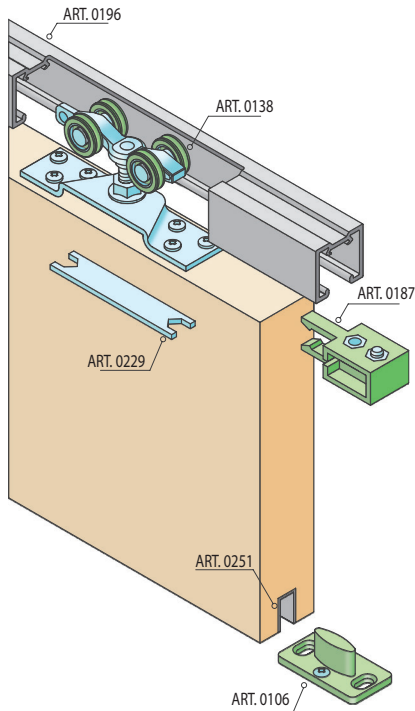

Balenie posuvného systému - 0138P

ART.0196 horný vodiaci profil do 120 kg (koľajnica)

Doplňky za príplatok

ART.0251 profil pod dvere odporúčaný použiť v drážke na vodiaci trň

ART.1911 - 1913
Balenie doplnkového systému SINCRO. Voliteľný doplnok pre synchronizované otváranie a zatváranie dvojkrídlových dverí.

TYPY MONTÁŽÍ 100 SILENT 120 KG

Montáž do stropu

KOMPONENTY 100 SILENT DO 120 KG

	ks/set/m	Cena za set v €	
		bez DPH	s DPH
Profil horný vodiaci pre 100 SILENT do 120kg, ART.0196	1 m	25,00	30,00
Balenie posuvného systému 100 SILENT SOFT, ART.0138P	1 set	38,00	45,60
Balenie doplnkového systému SINCRO ART. 1911-1913	1 set	47,00	56,40
Profil hliníkový pod dvere, ART.0251	1 m	5,00	6,00

OVERTE CENU