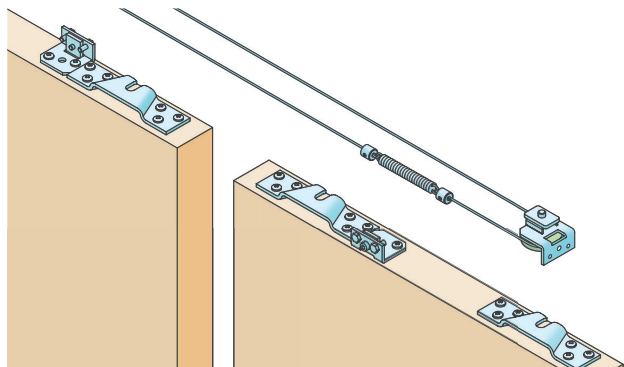

Balenie posuvného systému - 01389 + SINCRO

ART. 1911 - 1913
Balenie doplnkového systému SINCRO. Systém pre synchronizované otváranie a zatváranie dvojkrídlových dverí.

Doplňky za príplatok

KOMPONENTY 100 SILENT + SINCRO DO 80 KG SP2

	ks/set/m	Cena za set v €	
		bez DPH	s DPH
Profil horný vodiaci pre 100 SILENT, ART.0195	1 m	20,00	24,00
Balenie posuvného systému 100 SILENT SOFT, ART.0138P	1 set	38,00	45,60
Spomaľovač 2ks 100 SILENT do 80kg, ART. 0198	1 set	48,00	57,60
Úchytka pre montáž koľajnice 100 SILENT na stenu, ART. 0189	1 ks	2,00	2,40
Balenie doplnkového systému SINCRO ART. 1911-1913	1 set	47,00	56,40
Profil hliníkový pod dvere, ART. 0251	1 m	5,00	6,00

OVERTE CENU

SÉRIA 100 SILENT + SINCRO Riešenie pre dvojkrídlové posuvné dvere do 80 kg so spomaľovačom + SINCRO

1. **Legenda**
2. SINCRO
   - posuvný vozík
   - spomaľovač
   - smer otvárania

SC - SET 100 SILENT 2D 3000/80 SP + SINCRO

	Cena za set v €	
	bez DPH	s DPH
Balenie posuvného systému 2 sety		
Profil hliník 100 SILENT 3 m		
Spomaľovač 2ks 100 SILENT do 80 kg	231,00	277,20
Balenie doplnkového systému SINCRO		

OVERTE CENU

SC - SET 100 SILENT 2D 4000/80 SP + SINCRO

	Cena za set v €	
	bez DPH	s DPH
Balenie posuvného systému 2 sety		
Profil hliník 100 SILENT 4 m		
Spomaľovač 2ks 100 SILENT do 80 kg	251,00	301,20
Balenie doplnkového systému SINCRO