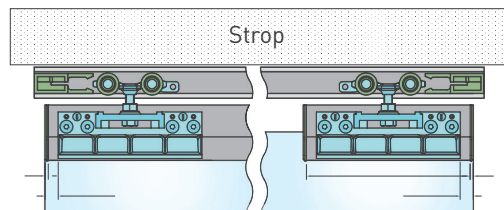

Možnosti uchytenia skla

KOMPONENTY SILENT GLASS DO 120 KG

	ks/set/m	Cena za set v €	
		bez DPH	s DPH
Profil horný vodiaci pre 100 SILENT do 120kg, ART.0196	1 m	25,00	30,00
Balenie posuvného systému SILENT GLASS, ART.0138V - 0187/1	1 set	91,00	109,20
Hliníkový kryt GLASS hornej hrany skla, ART. 0170	1 m	10,00	12,00

OVERTE CENU

* hliníkový kryt je potrebné kúpiť v šírke skla pre vnútornú aj vonkajšiu stranu (2 krát šírka krídla sklenených dverí)