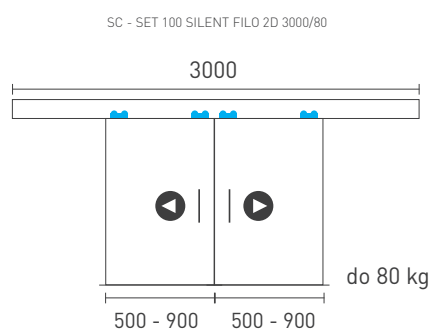

SÉRIA 100 SILENT FILO
Riešenie pre dvojkrídlové posuvné dvere so zapusteným kovaním do 80 kg

Komponenty, typy montáží
a doplnky - str. 37

Legenda

- posuvný vozík
- smer otvárania

SC - SET 100 SILENT FILO 2D 3000/80

	Cena za set v €	bez DPH	s DPH
Balenie posuvného systému 2 sety		186,00	223,20
Profil hliník 100 SILENT 3 m			

SC - SET 100 SILENT FILO 2D 4000/80

	Cena za set v €	bez DPH	s DPH
Balenie posuvného systému 2 sety		206,00	247,20
Profil hliník 100 SILENT 4 m			

OVERTE
CENU