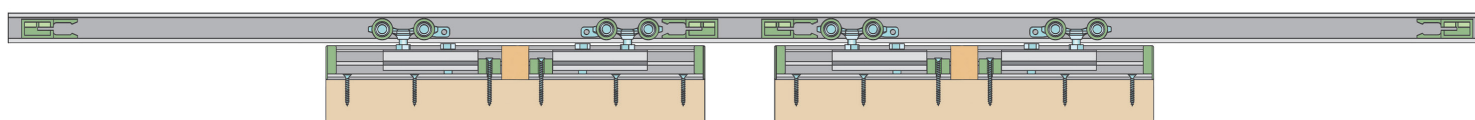

OVERTE
CENU

SÉRIA 100 SILENT FILO
Riešenie pre dvojkrídlové posuvné dvere so zapusteným kovaním do 80 kg

Komponenty, typy montáží
a doplnky - str. 37

Legenda

-  - posuvný vozík
-   - smer otvárania

SC - SET 100 SILENT FILO 2D 3000/80