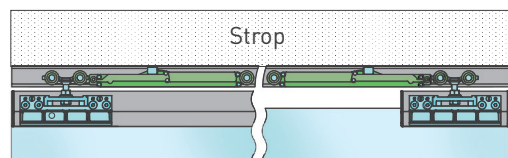

Možnosti uchytenia skla

KOMPONENTY SILENT GLASS DO 100 KG SP2

	ks/set/m	Cena za set v €	
		bez DPH	s DPH
Profil horný vodiaci pre 100 SILENT, ART.0196	1 m	25,00	30,00
Balenie posuvného systému SILENT GLAS, ART.0138V - 0187/1	1 set	91,00	109,20
Spomaľovač 2ks 100 SILENT do 100kg, ART. 0198	1 set	48,00	57,60
Hliníkový kryt GLASS hornej hrany skla, ART. 0170 *	1 m	10,00	12,00

OVERTE CENU

* hliníkový kryt je potrebné kúpiť v šírke skla pre vnútornú aj vonkajšiu stranu (2 krát šírka krídla sklenených dverí)