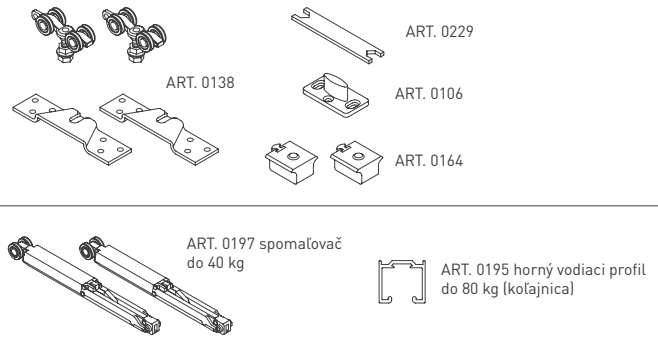

Balenie posuvného systému - 0138P