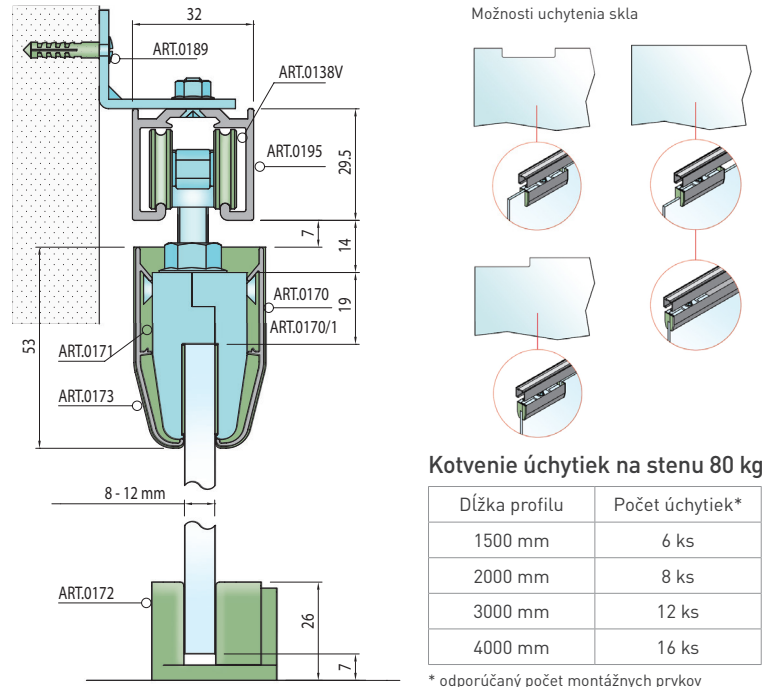

Doplňky za príplatok

TYPY MONTÁŽÍ 100 SILENT GLASS 80 KG

Montáž do stropu

Montáž do steny

KOMPONENTY SILENT GLASS DO 80 KG

	ks/set/m	Cena za set v €	
		bez DPH	s DPH
Profil horný vodiaci pre 100 SILENT, ART.0195	1 m	20,00	24,00
Balenie posuvného systému SILENT GLAS, ART.0138V - 0187/1	1 set	91,00	109,20
Hliníkový kryt hornej hrany skla GLASS, ART. 0170 *	1 m	10,00	12,00
Úchytka pre montáž koľajnice 100 SILENT na stenu, ART. 0189	1 ks	2,00	2,40