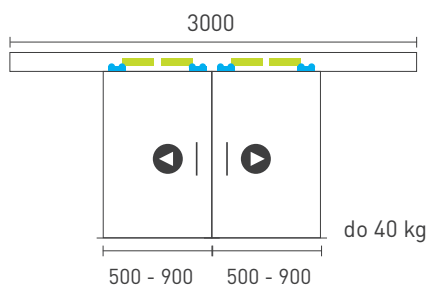

SÉRIA 100 SILENT FILO

Riešenie pre dvojkřídlové posuvné dvere so zapusteným kovaním do 40 kg s obojstranným spomaľovačom

Komponenty, typy montáží a doplnky - str. 39

SC - SET 100 SILENT FILO S 2D 3000/40 SP2