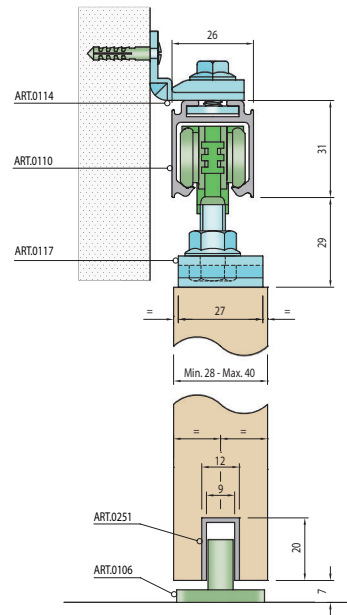

Doplňky za príplatok

ART.0251 profil pod dvere odporúčany použiť v drážke na vodiaci trň

TYPY MONTÁŽÍ LEGGERA 70 KG

Montáž do stropu

Montáž do steny

Uchytenie garníže na kryte ART.0115

Kotvenie úchytek na stenu 70 kg