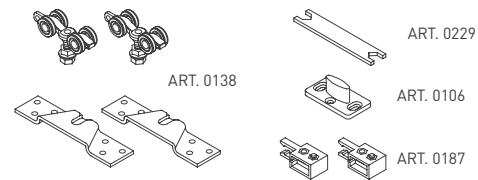

	Cena za set v €	bez DPH	s DPH
Balenie posuvného systému 2 sety		151,00	181,20
Profil hliník 100 SILENT do 120 kg 3 m			

SC - SET 100 SILENT 2D 4000/120

	Cena za set v €	bez DPH	s DPH
Balenie posuvného systému 2 sety		176,00	211,20
Profil hliník 100 SILENT do 120 kg 4 m			

OVERTE
CENU

Balenie posuvného systému - 0138P

ART.0196 horný vodiaci profil do 120 kg (koľajnica)

Doplňky za príplatok

ART.0251 profil pod dvere odporúčaný použiť v drážke na vodiaci trň

ART.1911 - 1913
Balenie doplnkového systému SINCRO. Voliteľný doplnok pre synchronizované otváranie a zatváranie dvojkrídlových dverí.