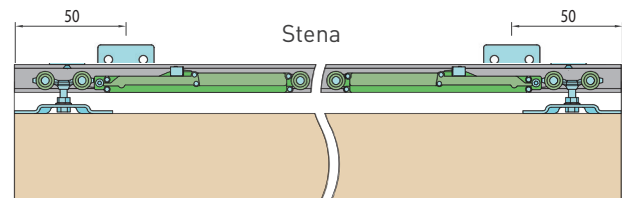

KOMPONENTY 100 SILENT DO 40 KG SP2

	ks/set/m	Cena za set v €	
		bez DPH	s DPH
Profil horný vodiaci pre 100 SILENT, ART.0195	1 m	20,00	24,00
Balenie posuvného systému 100 SILENT SOFT, ART.0138P	1 set	38,00	45,60
Spomaľovač 2ks 100 SILENT do 40kg, ART. 0197	1 set	38,00	45,60
Úchytka pre montáž koľajnice 100 SILENT na stenu, ART. 0189	1 ks	2,00	2,40
Balenie doplnkového systému SINCRO ART. 1911-1913	1 set	47,00	56,40
Profil hliníkový pod dvere, ART. 0251	1 m	5,00	6,00

OVERTE CENU