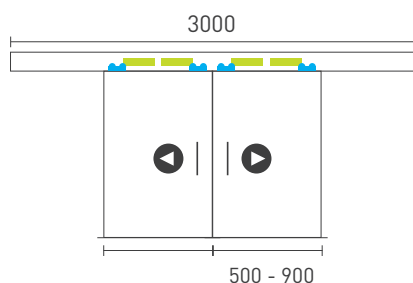

SC - SET 100 SILENT GLASS S 2D 3000/100 SP2