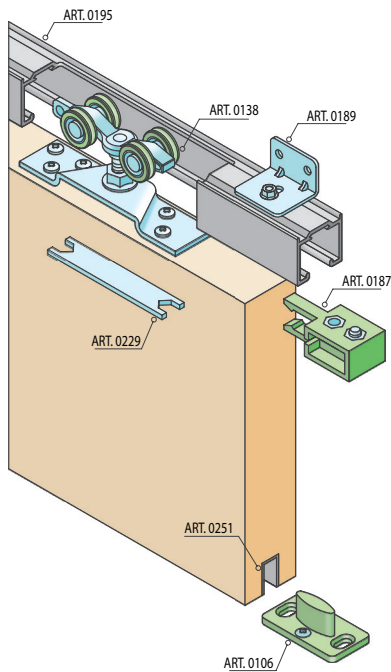

Balenie posuvného systému - 0138P

ART. 0195 horný vodiaci profil do 80 kg (koľajnica)

Doplnky za príplatok

ART. 1911 - 1913
Balenie doplnkového systému SINCRO. Voliteľný doplnok pre synchronizované otváranie a zatváranie dvojkrídlových dverí.

TYPY MONTÁŽÍ 100 SILENT 80 KG

Montáž do stropu

Montáž do steny

Kotvenie úchytiakov na stenu 80 kg

Dĺžka profilu	Počet úchytiakov*
1500 mm	6 ks
2000 mm	8 ks
3000 mm	12 ks
4000 mm	16 ks

* odporúčaný počet montážnych prvkov

KOMPONENTY 100 SILENT DO 80 KG

	ks/set/m	Cena za set v €	
		bez DPH	s DPH
Profil horný vodiaci pre 100 SILENT do 80kg, ART.0195	1 m	20,00	24,00
Balenie posuvného systému 100 SILENT SOFT, ART.0138P	1 set	38,00	45,60
Úchytka pre montáž koľajnice 100 SILENT na stenu, ART. 0189	1 ks	2,00	2,40
Balenie doplnkového systému SINCRO ART. 1911-1913	1 set	47,00	56,40
Profil hliníkový pod dvere, ART. 0251	1 m	5,00	6,00

OVERTE CENU