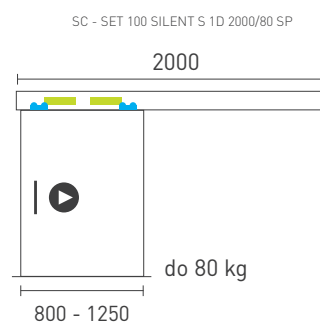

SÉRIA 100 SILENT
Riešenie pre jednokrídlové posuvné dvere do 80 kg s obojstranným spomaľovačom

Komponenty, typy montáží
a doplnky - str. 19

Legenda

- posuvný vozík
- spomaľovač
- smer otvárania

SC - SET 100 SILENT S 1D 1500/80 SP

	Cena za set v €	bez DPH	s DPH
Balenie posuvného systému 1 set			
Profil hliník 100 SILENT 1,5 m		116,00	139,20
Spomaľovač 2 ks 100 SILENT do 80 kg			

SC - SET 100 SILENT S 1D 2000/80 SP

	Cena za set v €	bez DPH	s DPH
Balenie posuvného systému 1 set			
Profil hliník 100 SILENT 2 m		126,00	151,20
Spomaľovač 2 ks 100 SILENT do 80 kg			

OVERTE
CENU

* Pre krídla menšie ako 720 mm je možné použiť iba 1ks spomaľovača.