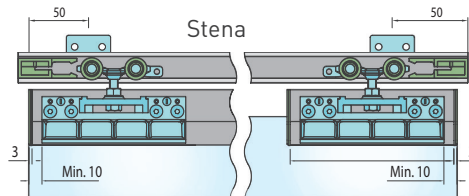

Doplňky za príplatok

TYPY MONTÁŽÍ 100 SILENT GLASS 80 KG

Montáž do stropu

Montáž do steny

KOMPONENTY SILENT GLASS DO 80 KG

	ks/set/m	Cena za set v €	
		bez DPH	s DPH
Profil horný vodiaci pre 100 SILENT, ART.0195	1 m	20,00	24,00
Balenie posuvného systému SILENT GLAS, ART.0138V - 0187/1	1 set	91,00	109,20
Hliníkový kryt hornej hrany skla GLASS, ART. 0170 *	1 m	10,00	12,00
Úchytka pre montáž koľajnice 100 SILENT na stenu, ART. 0189	1 ks	2,00	2,40