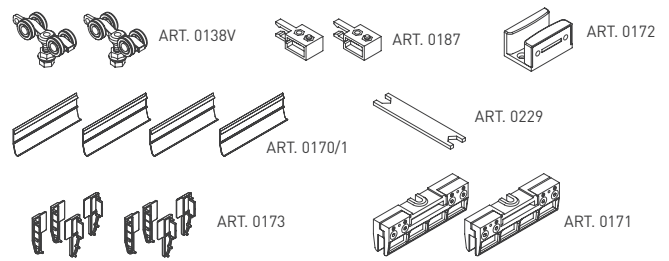

Balenie posuvného systému - 0138V - 0187/1