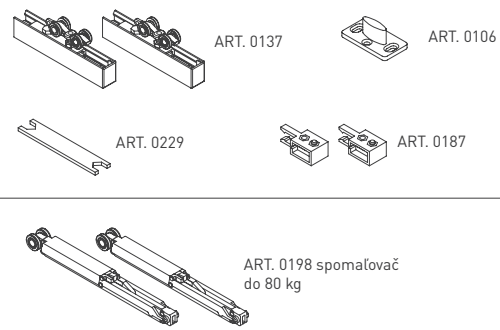

Balenie posuvného systému - 0137P

ART. 0195 horný vodiaci profil do 80 kg (koľajnica)

Doplňky za príplatok

TYPY MONTÁŽÍ SILENT 100 SILENT FILO 80 KG SP

Montáž do stropu