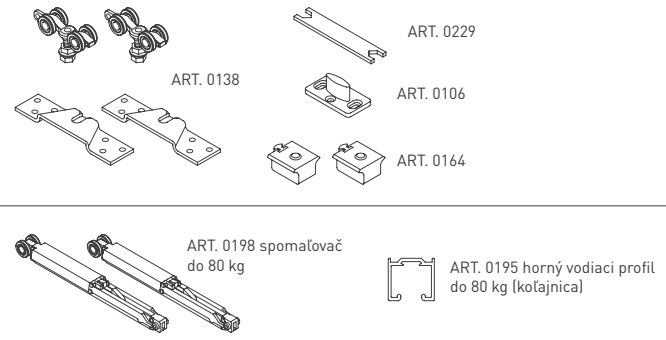

Balenie posuvného systému - 0138P