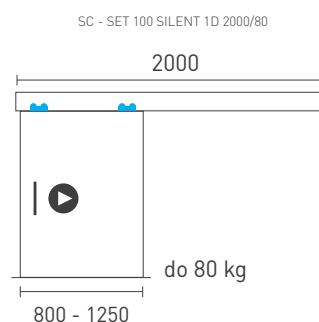

SÉRIA 100 SILENT 1D
Riešenie pre jednokrídlové posuvné dvere bez spomaľovačov do 80 kg

Komponenty, typy montáží
a doplnky - str. 13

Legenda

- posuvný vozík
- smer otvárania

SC - SET 100 SILENT 1D 1500/80

	Cena za set v €	bez DPH	s DPH
Balenie posuvného systému 1 set		68,00	81,60
Profil hliník 100 SILENT 1,5 m			

SC - SET 100 SILENT 1D 2000/80

	Cena za set v €	bez DPH	s DPH
Balenie posuvného systému 1 set		78,00	93,60
Profil hliník 100 SILENT 2 m			

OVERTE
CENU