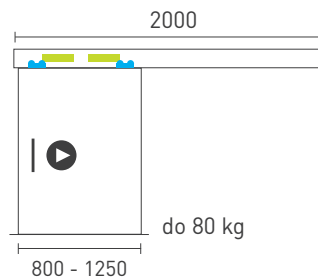

SC - SET 100 SILENT FILO S 1D 2000/80 SP

Legenda

- posuvný vozík
- spomaľovač
- smer otvárania

SC - SET 100 SILENT FILO S 1D 1500/80 SP

	Cena za set v €	bez DPH	s DPH
Balenie posuvného systému 1 set			
Profil hliník 100 SILENT 1,5 m		141,00	169,20
Spomaľovač 2 ks 100 SILENT do 80 kg			

SC - SET 100 SILENT FILO S 1D 2000/80 SP

	Cena za set v €	bez DPH	s DPH
Balenie posuvného systému 1 set			
Profil hliník 100 SILENT 2 m		151,00	181,20
Spomaľovač 2 ks 100 SILENT do 80 kg			

OVERTE CENU

* Pre krídla menšie ako 720 mm je možné použiť iba 1 ks spomaľovača.

SÉRIA 100 SILENT FILO

Riešenie pre dvojkrídlové posuvné dvere so zapusteným kovaním do 80 kg s obojstranným spomaľovačom

Komponenty, typy montáží a doplnky - str. 41