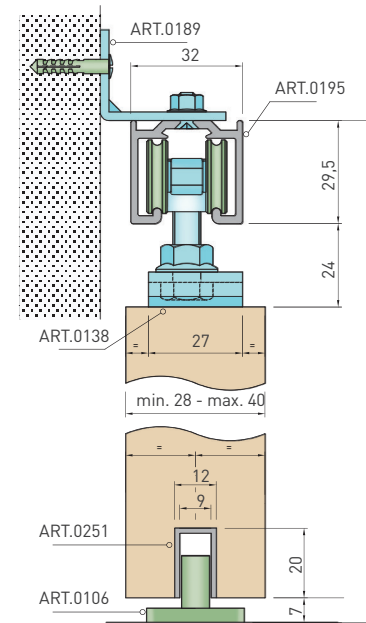

OVERTE
CENU

* Pre krídla menšie ako 720 mm je možné použiť iba 1ks spomaľovača.

Balenie posuvného systému - 0138P

Doplňky za príplatok

TYPY MONTÁŽÍ 100 SILENT 40 KG SP

Montáž do stropu

Montáž do steny

Kotvenie úchytek na stenu 40 kg