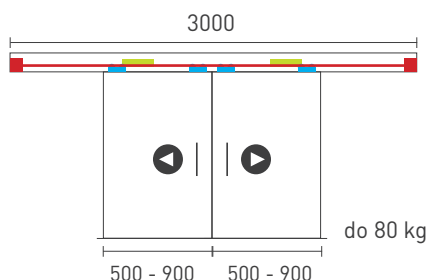

SC - SET 100 SILENT 2D 3000/80 SP + SINCRO