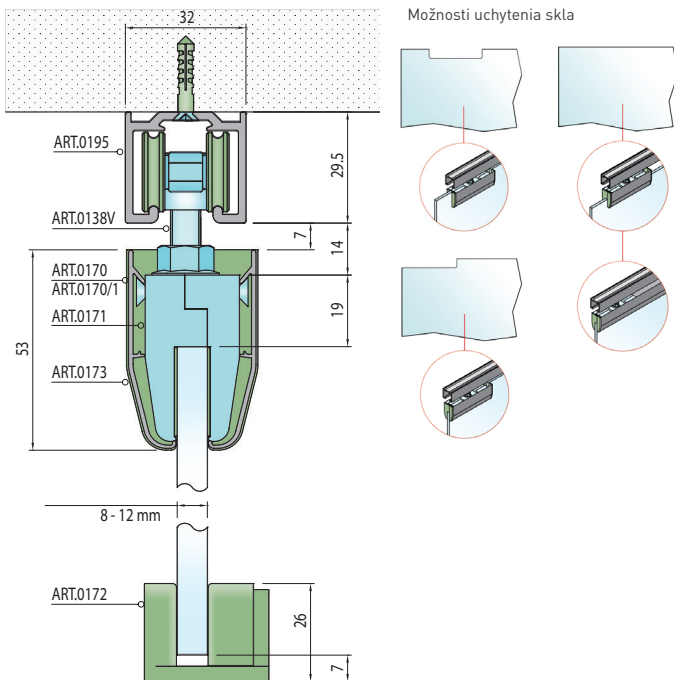

Balenie posuvného systému 0138V - 0187/1

ART.0195 horný vodiaci profil do 80 kg (koľajnica)

Doplňky za príplatok

TYPY MONTÁŽÍ 100 SILENT GLASS 80 KG

Montáž do stropu

Montáž do steny

KOMPONENTY SILENT GLASS DO 80 KG

	ks/set/m	Cena za set v €	
		bez DPH	s DPH
Profil horný vodiaci pre 100 SILENT, ART.0195	1 m	20,00	24,00
Balenie posuvného systému SILENT GLAS, ART.0138V - 0187/1	1 set	91,00	109,20
Hliníkový kryt hornej hrany skla GLASS, ART. 0170 *	1 m	10,00	12,00
Úchytka pre montáž koľajnice 100 SILENT na stenu, ART. 0189	1 ks	2,00	2,40

OVERTE CENU

* hliníkový kryt je potrebné kúpiť v šírke skla pre vnútornú aj vonkajšiu stranu (2 krát šírka krídla sklenených dverí)