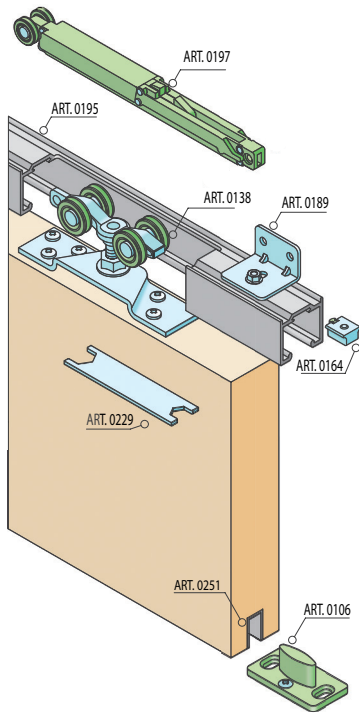

Balenie posuvného systému - 0138P

Doplňky za príplatok

TYPY MONTÁŽÍ 100 SILENT 40 KG SP

Montáž do stropu

Montáž do steny

Kotvenie úchytek na stenu 40 kg

Dĺžka profilu	Počet úchytek*
1500 mm	6 ks
2000 mm	8 ks
3000 mm	12 ks
4000 mm	16 ks

* odporúčaný počet montážnych prvkov

KOMPONENTY 100 SILENT DO 40 KG SP2

	ks/set/m	Cena za set v €	
		bez DPH	s DPH
Profil horný vodiaci pre 100 SILENT, ART.0195	1 m	20,00	24,00
Balenie posuvného systému 100 SILENT SOFT, ART.0138P	1 set	38,00	45,60
Spomaľovač 2ks 100 SILENT do 40kg, ART. 0197	1 set	38,00	45,60
Úchytka pre montáž koľajnice 100 SILENT na stenu, ART. 0189	1 ks	2,00	2,40
Balenie doplnkového systému SINCRO ART. 1911-1913	1 set	47,00	56,40
Profil hliníkový pod dvere, ART. 0251	1 m	5,00	6,00

OVERTE CENU