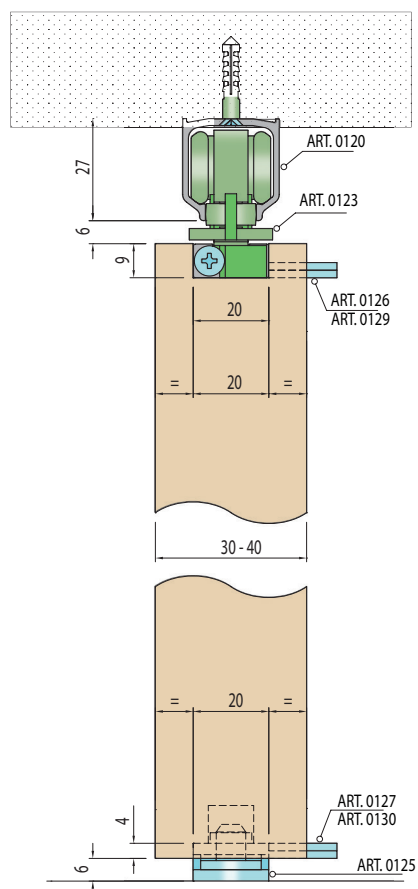

TYPY MONTÁŽÍ 100 FOLDING DOOR 60 KG

Montáž do stropu