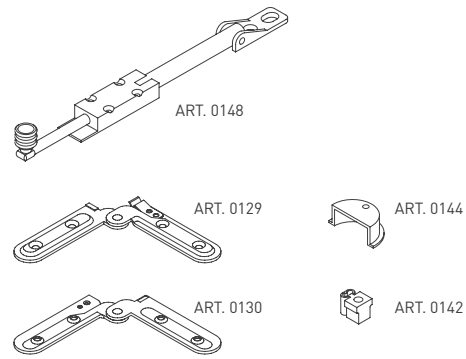

Balenie zalamovacieho systému - 0148P