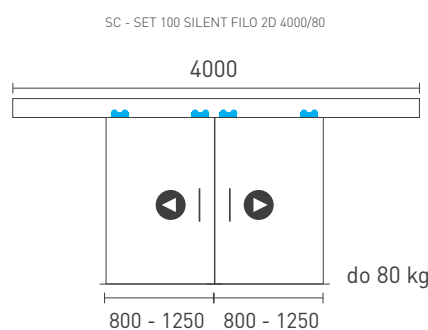

SÉRIA 100 SILENT FILO
Riešenie pre dvojkrídlové posuvné dvere so zapusteným kovaním do 80 kg

Komponenty, typy montáží
a doplnky - str. 37

Legenda

- posuvný vozík
- smer otvárania

SC - SET 100 SILENT FILO 2D 3000/80

	Cena za set v €	bez DPH	s DPH
Balenie posuvného systému 2 sety		186,00	223,20
Profil hliník 100 SILENT 3 m			

SC - SET 100 SILENT FILO 2D 4000/80

	Cena za set v €	bez DPH	s DPH
Balenie posuvného systému 2 sety		206,00	247,20
Profil hliník 100 SILENT 4 m			

OVERTE
CENU