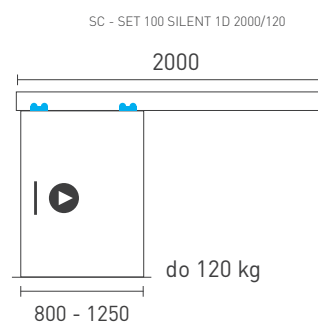

SÉRIA 100 SILENT 1D
Riešenie pre jednokrídlové posuvné dvere bez spomaľovačov do 120 kg

Komponenty, typy montáží
a doplnky - str. 15

Legenda

- posuvný vozík
- smer otvárania

SC - SET 100 SILENT 1D 1500/120

	Cena za set v €	bez DPH	s DPH
Balenie posuvného systému 1 set		75,50	90,60
Profil hliník 100 SILENT do 120 kg 1,5 m			

SC - SET 100 SILENT 1D 2000/120

	Cena za set v €	bez DPH	s DPH
Balenie posuvného systému 1 set		88,00	105,60
Profil hliník 100 SILENT do 120 kg 2 m			

OVERTE
CENU