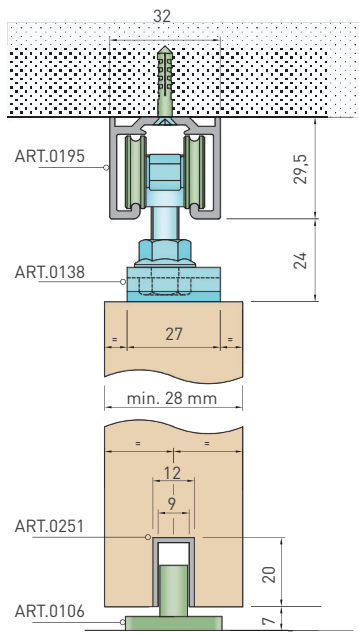

OVERTE
CENU

* Pre krídla menšie ako 720 mm je možné použiť iba 1ks spomaľovača.

Balenie posuvného systému - 0138P

Doplňky za príplatok

TYPY MONTÁŽÍ 100 SILENT 80 KG SP

Montáž do stropu

Montáž do steny

Kotvenie úchytiakov na stenu 80 kg