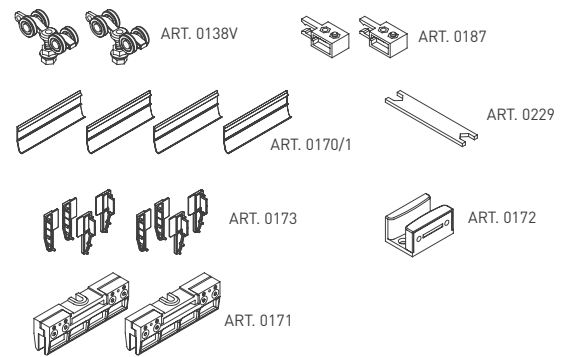

Balenie posuvného systému 0138V - 0187/1

ART.0195 horný vodiaci profil do 80 kg (koľajnica)

Doplňky za príplatok

TYPY MONTÁŽÍ 100 SILENT GLASS 80 KG

Montáž do stropu