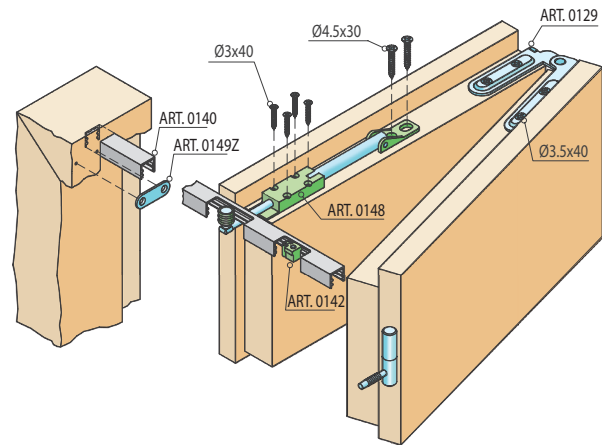

Pohľad z boku montáže pre falcované dvere