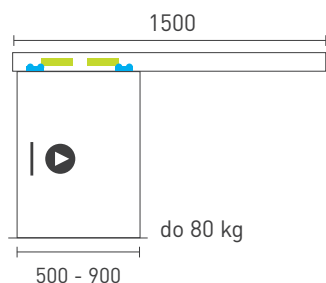

SC - SET 100 SILENT GLASS S 1D 1500/80 SP