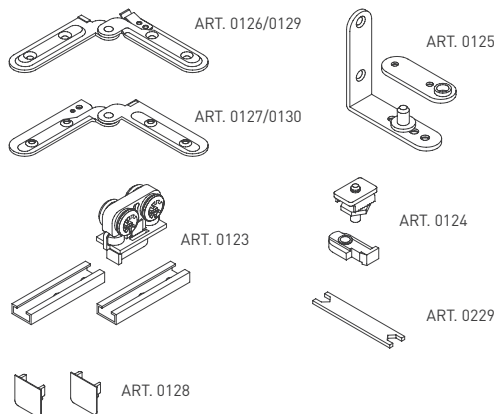

Balenie zalamovacieho systému - 0123P a 0133P

ART. 0120 hliníkový profil do 60 kg