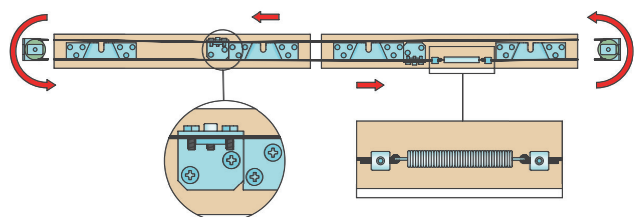

Balenie posuvného systému - 01389 + SINCRO

ART. 1911 - 1913
Balenie doplnkového systému SINCRO. Systém pre synchronizované otváranie a zatváranie dvojkrídlových dverí.

Doplňky za príplatok

KOMPONENTY 100 SILENT + SINCRO DO 80 KG SP2

	ks/set/m	Cena za set v €	
		bez DPH	s DPH
Profil horný vodiaci pre 100 SILENT, ART.0195	1 m	20,00	24,00
Balenie posuvného systému 100 SILENT SOFT, ART.0138P	1 set	38,00	45,60
Spomaľovač 2ks 100 SILENT do 80kg, ART. 0198	1 set	48,00	57,60
Úchytka pre montáž koľajnice 100 SILENT na stenu, ART. 0189	1 ks	2,00	2,40
Balenie doplnkového systému SINCRO ART. 1911-1913	1 set	47,00	56,40
Profil hliníkový pod dvere, ART. 0251	1 m	5,00	6,00

OVERTE CENU

SÉRIA 100 SILENT + SINCRO Riešenie pre dvojkrídlové posuvné dvere do 80 kg so spomaľovačom + SINCRO

1. **Legenda**
2. SINCRO
   - posuvný vozík
   - spomaľovač
   - smer otvárania

SC - SET 100 SILENT 2D 3000/80 SP + SINCRO

	Cena za set v €	
	bez DPH	s DPH
Balenie posuvného systému 2 sety		
Profil hliník 100 SILENT 3 m		
Spomaľovač 2ks 100 SILENT do 80 kg	231,00	277,20
Balenie doplnkového systému SINCRO		

OVERTE CENU

SC - SET 100 SILENT 2D 4000/80 SP + SINCRO

	Cena za set v €	
	bez DPH	s DPH
Balenie posuvného systému 2 sety		
Profil hliník 100 SILENT 4 m		
Spomaľovač 2ks 100 SILENT do 80 kg	251,00	301,20
Balenie doplnkového systému SINCRO