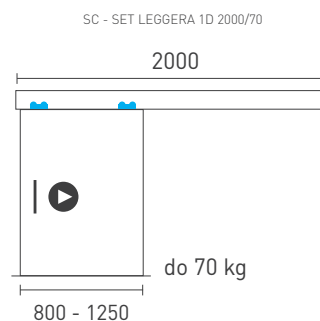

SÉRIA LEGGERA
Základné riešenie pre jednokrídlové posuvné dvere do 70 kg

Legenda

- posuvný vozík
- smer otvárania

SC - SET LEGGERA 1D 1500/70

	Cena za set v €	bez DPH	s DPH
Balenie posuvného systému 1 set		46,00	55,20
Profil hliník 100 LEGGERA 1,5 m			

SC - SET LEGGERA 1D 2000/70

	Cena za set v €	bez DPH	s DPH
Balenie posuvného systému 1 set		55,00	66,00
Profil hliník 100 LEGGERA 2 m			

OVERTE
CENU