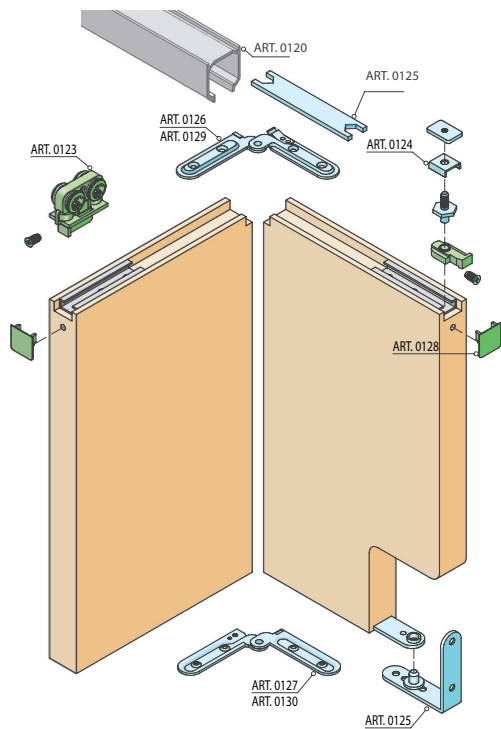

SÉRIA 100 FOLDING DOOR
Riešenie pre skladacie dvere do 60 kg