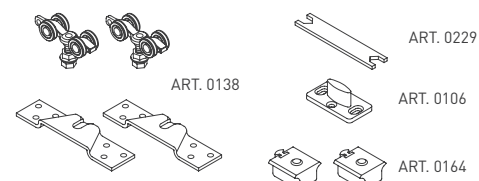

Týmto systémom dosiahnete pohodlné súčasné ovládanie oboch dverí jedným pohybom pre ešte vyšší komfort. Systém SINCRO je možné použiť pre všetky typy horných vodiacich profilov a systémov SILENT 100 bez alebo so spomaľovačmi a s rôznou váhou krídiel dverí do 40 - 80 - 100 - 120 kg.

Balenie posuvného systému - 01389 + SINCRO

ART. 1911 - 1913
Balenie doplnkového systému SINCRO. Systém pre synchronizované otváranie a zatváranie dvojkrídlových dverí.

Doplňky za príplatok

KOMPONENTY 100 SILENT + SINCRO DO 80 KG SP2