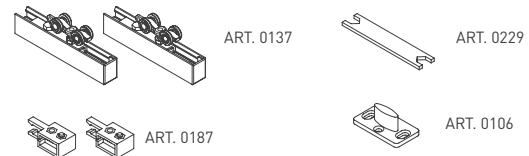

Balenie posuvného systému - 0137P