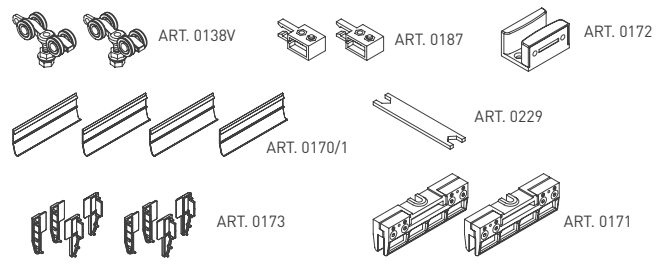

Balenie posuvného systému - 0138V - 0187/1

ART.0198 spomaľovač do 100 kg

ART.0196 horný vodiaci profil do 100 kg (kotajnica)

Doplňky za príplatok

ART.0170 hliníkový kryt GLASS hornej hrany skla*