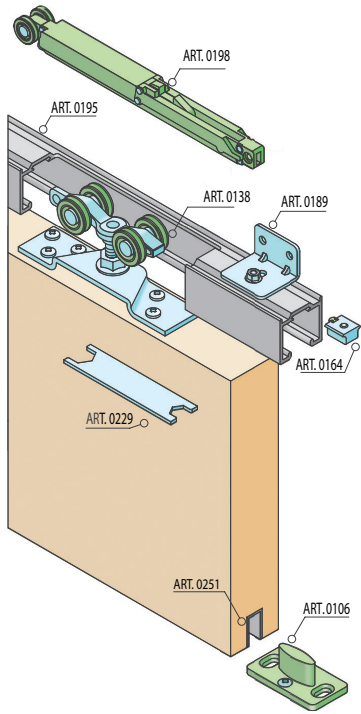

Balenie posuvného systému - 0138P

Doplňky za príplatok

TYPY MONTÁŽÍ 100 SILENT 80 KG SP

Montáž do stropu

Montáž do steny

Kotvenie úchytiakov na stenu 80 kg

Dĺžka profilu	Počet úchytiakov*
1500 mm	6 ks
2000 mm	8 ks
3000 mm	12 ks
4000 mm	16 ks

* odporúčanej počet montážnych prvkov

KOMPONENTY 100 SILENT DO 80 KG SP2

	ks/set/m	Cena za set v €	
		bez DPH	s DPH
Profil horný vodiaci pre 100 SILENT, ART.0195	1 m	20,00	24,00
Balenie posuvného systému 100 SILENT SOFT, ART.0138P	1 set	38,00	45,60
Spomaľovač 2ks 100 SILENT do 80kg, ART. 0198	1 set	48,00	57,60
Úchytka pre montáž koľajnice 100 SILENT na stenu, ART. 0189	1 ks	2,00	2,40
Balenie doplnkového systému SINCRO ART. 1911-1913	1 set	47,00	56,40
Profil hliníkový pod dvere, ART. 0251	1 m	5,00	6,00

OVERTE CENU