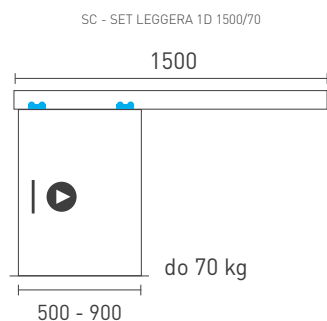

SÉRIA LEGGERA
Základné riešenie pre jednokrídlové posuvné dvere do 70 kg

Legenda

- posuvný vozík
- smer otvárania

SC - SET LEGGERA 1D 1500/70

	Cena za set v €	bez DPH	s DPH
Balenie posuvného systému 1 set		46,00	55,20
Profil hliník 100 LEGGERA 1,5 m			

SC - SET LEGGERA 1D 2000/70

	Cena za set v €	bez DPH	s DPH
Balenie posuvného systému 1 set		55,00	66,00
Profil hliník 100 LEGGERA 2 m			

OVERTE
CENU