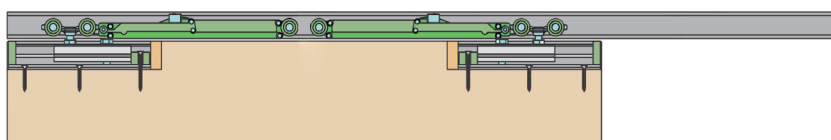

SÉRIA 100 SILENT FILO

Riešenie pre jednokrídlové posuvné dvere so zapusteným kovaním do 80 kg s obojstranným spomaľovačom

Komponenty, typy montáží a doplnky - str. 41