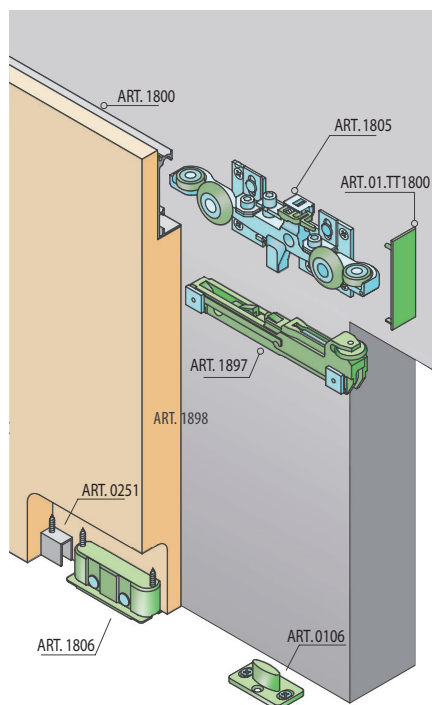

SÉRIA HIDDEN
Neviditeľné riešenie na jednokrídlove dvere