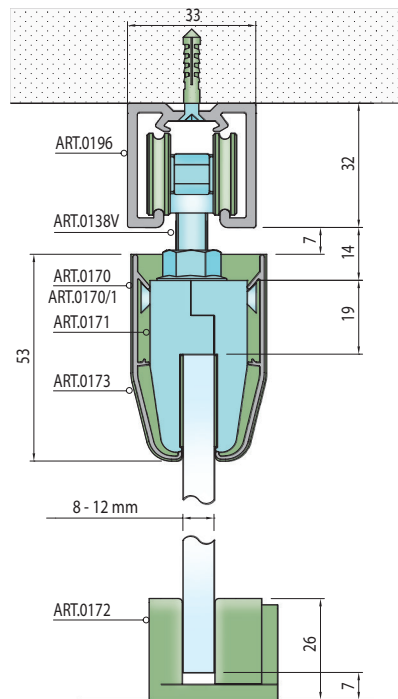

Balenie posuvného systému 0138V - 0187/1

ART. 0196 horný vodiaci profil do 120 kg (koľajnica)

Doplňky za príplatok

ART.0170 hliníkový kryt GLASS hornej hrany skla*

TYPY MONTÁŽÍ 100 SILENT GLASS 120 KG

Montáž do stropu