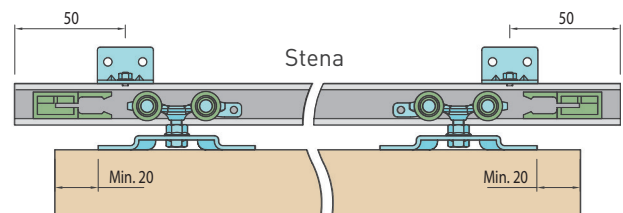

KOMPONENTY 100 SILENT DO 80 KG

	ks/set/m	Cena za set v €	
		bez DPH	s DPH
Profil horný vodiaci pre 100 SILENT do 80kg, ART.0195	1 m	20,00	24,00
Balenie posuvného systému 100 SILENT SOFT, ART.0138P	1 set	38,00	45,60
Úchytka pre montáž koľajnice 100 SILENT na stenu, ART. 0189	1 ks	2,00	2,40
Balenie doplnkového systému SINCRO ART. 1911-1913	1 set	47,00	56,40
Profil hliníkový pod dvere, ART. 0251	1 m	5,00	6,00

OVERTE CENU