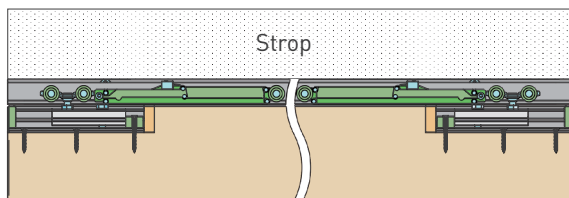

Doplňky za príplatok

TYPY MONTÁŽÍ SILENT 100 SILENT FILO 40 KG SP

Montáž do stropu