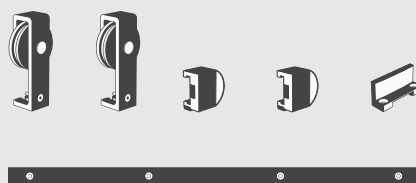

Balenie posuvného systému - IN.15.901