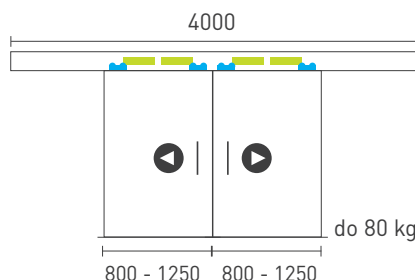

SC - SET 100 SILENT FILO S 1D 4000/80 SP2