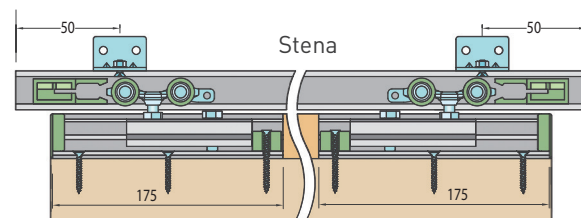

KOMPONENTY 100 SILENT FILO*

	ks/set/m	Cena za set v €	
		bez DPH	s DPH
Profil horný vodiaci pre 100 SILENT, ART.0195	1m	20,00	24,00
Balenie posuvného systému 100 SILENT FILO, ART. 137P	1set	63,00	75,60
Profil hliníkový pod dvere, ART. 0251	1m	5,00	6,00
Úchytka pre montáž koľajnice 100 SILENT na stenu, ART. 0189	1ks	2,00	2,40

OVERTE CENU