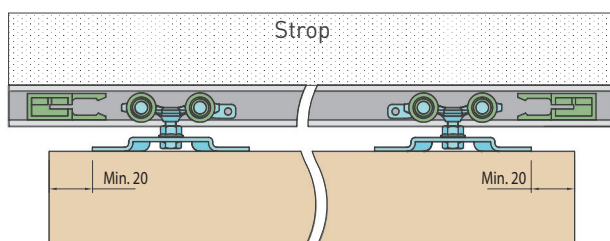

KOMPONENTY 100 SILENT DO 80 KG

	ks/set/m	Cena za set v €	
		bez DPH	s DPH
Profil horný vodiaci pre 100 SILENT do 80kg, ART.0195	1 m	20,00	24,00
Balenie posuvného systému 100 SILENT SOFT, ART.0138P	1 set	38,00	45,60
Úchytka pre montáž koľajnice 100 SILENT na stenu, ART. 0189	1 ks	2,00	2,40
Balenie doplnkového systému SINCRO ART. 1911-1913	1 set	47,00	56,40
Profil hliníkový pod dvere, ART. 0251	1 m	5,00	6,00

OVERTE CENU