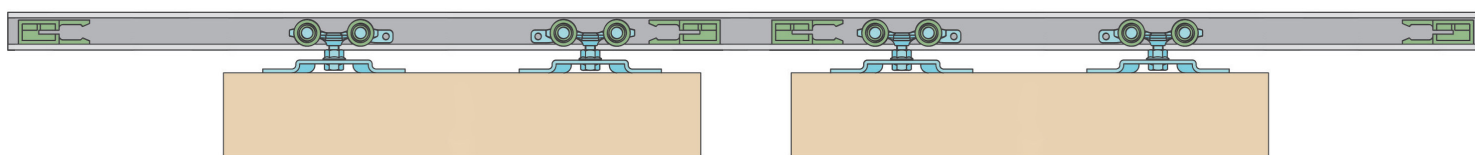

SÉRIA 100 SILENT 2D
Riešenie pre dvojkrídlové posuvné dvere bez spomaľovačov do 120 kg

Komponenty, typy montáží
a doplnky - str. 15

Legenda

- posuvný vozík
- smer otvárania

SC - SET 100 SILENT 2D 3000/120

	Cena za set v €	bez DPH	s DPH
Balenie posuvného systému 2 sety		151,00	181,20
Profil hliník 100 SILENT do 120 kg 3 m			

SC - SET 100 SILENT 2D 4000/120

	Cena za set v €	bez DPH	s DPH
Balenie posuvného systému 2 sety		176,00	211,20
Profil hliník 100 SILENT do 120 kg 4 m			

OVERTE
CENU