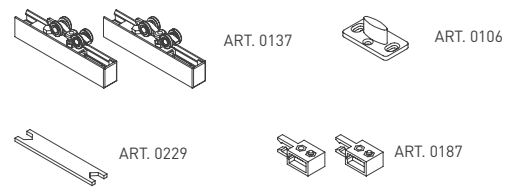

Balenie posuvného systému - 0137P

ART. 0195 horný vodiaci profil do 80 kg (koľajnica)

Doplňky za príplatok

TYPY MONTÁŽÍ SILENT 100 SILENT FILO 80 KG

Montáž do stropu