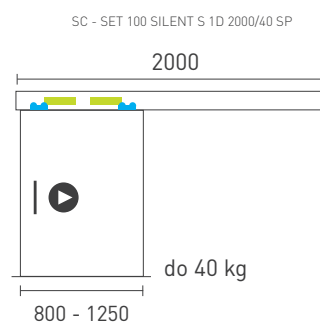

SÉRIA 100 SILENT
Riešenie pre jednokrídlové posuvné dvere do 40 kg s obojstranným spomaľovačom

Komponenty, typy montáží
a doplnky - str. 17

Legenda

- posuvný vozík
- spomaľovač
- smer otvárania

SC - SET 100 SILENT S 1D 1500/40 SP

	Cena za set v €	bez DPH	s DPH
Balenie posuvného systému 1 set			
Profil hliník 100 SILENT 1,5 m		106,00	127,20
Spomaľovač 2ks 100 SILENT do 40 kg			

SC - SET 100 SILENT S 1D 2000/40 SP

	Cena za set v €	bez DPH	s DPH
Balenie posuvného systému 1 set			
Profil hliník 100 SILENT 2 m		116,00	139,20
Spomaľovač 2ks 100 SILENT do 40 kg			

OVERTE
CENU

* Pre krídla menšie ako 720 mm je možné použiť iba 1ks spomaľovača.