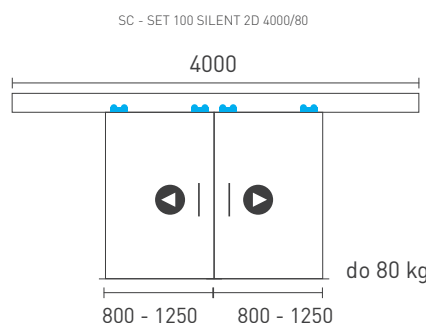

SÉRIA 100 SILENT 2D
Riešenie pre dvojkřídlové posuvné dvere bez spomaľovačov do 80 kg

Komponenty, typy montáží
a doplnky - str. 13

Legenda

- posuvný vozík
- smer otvárania

SC - SET 100 SILENT 2D 3000/80

	Cena za set v €	bez DPH	s DPH
Balenie posuvného systému 2 sety		136,00	163,20
Profil hliník 100 SILENT 3 m			

SC - SET 100 SILENT 2D 4000/80

	Cena za set v €	bez DPH	s DPH
Balenie posuvného systému 2 sety		156,00	187,20
Profil hliník 100 SILENT 4 m			

OVERTE
CENU