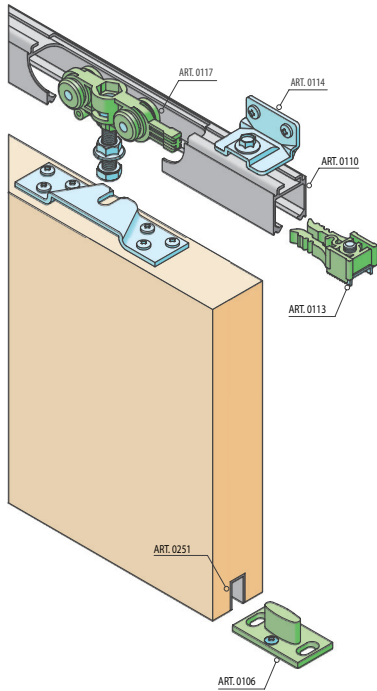

Balenie posuvného systému - 0117P

ART.0110 horný vodiaci profil do 70 kg (koľajnica)

Doplňky za príplatok

ART.0251 profil pod dvere odporúčany použiť v drážke na vodiaci trň

TYPY MONTÁŽÍ LEGGERA 70 KG

Montáž do stropu

Montáž do steny

Uchytenie garníže na kryte ART.0115

Kotvenie úchytek na stenu 70 kg

Dĺžka profilu	Počet úchytek*
1500 mm	6 ks
2000 mm	8 ks
3000 mm	12 ks
4000 mm	16 ks

* odporúčany počet montážnych prvkov

KOMPONENTY LEGGERA DO 70 KG

	ks/set/m	Cena za set v €	
		bez DPH	s DPH
Profil horný vodiaci pre LEGGERA , ART.0110	1 m	17,00	20,40
Balenie posuvného systému LEGGERA, ART.0117P	1 set	21,00	25,20
Úchytka pre montáž koľajnice LEGGERA na stenu, ART. 0114	1 ks	1,00	1,20
Kryt na uchytenie garníže, ART. 0115	1 ks	1,00	1,20
Profil hliníkový pod dvere, ART. 0251	1 m	5,00	6,00

OVERTE CENU