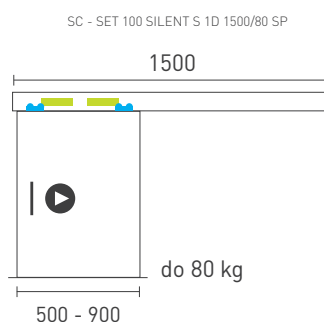

SÉRIA 100 SILENT
Riešenie pre jednokrídlové posuvné dvere do 80 kg s obojstranným spomaľovačom

Komponenty, typy montáží
a doplnky - str. 19

Legenda

- posuvný vozík
- spomaľovač
- smer otvárania

SC - SET 100 SILENT S 1D 1500/80 SP

	Cena za set v €	bez DPH	s DPH
Balenie posuvného systému 1 set			
Profil hliník 100 SILENT 1,5 m		116,00	139,20
Spomaľovač 2 ks 100 SILENT do 80 kg			

SC - SET 100 SILENT S 1D 2000/80 SP

	Cena za set v €	bez DPH	s DPH
Balenie posuvného systému 1 set			
Profil hliník 100 SILENT 2 m		126,00	151,20
Spomaľovač 2 ks 100 SILENT do 80 kg			

OVERTE
CENU

* Pre krídla menšie ako 720 mm je možné použiť iba 1ks spomaľovača.