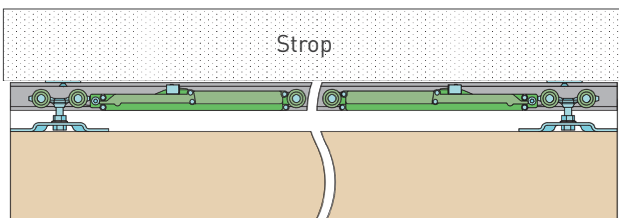

KOMPONENTY 100 SILENT DO 80 KG SP2

	ks/set/m	Cena za set v €	
		bez DPH	s DPH
Profil horný vodiaci pre 100 SILENT, ART.0195	1 m	20,00	24,00
Balenie posuvného systému 100 SILENT SOFT, ART.0138P	1 set	38,00	45,60
Spomaľovač 2ks 100 SILENT do 80kg, ART. 0198	1 set	48,00	57,60
Úchytka pre montáž koľajnice 100 SILENT na stenu, ART. 0189	1 ks	2,00	2,40
Balenie doplnkového systému SINCRO ART. 1911-1913	1 set	47,00	56,40
Profil hliníkový pod dvere, ART. 0251	1 m	5,00	6,00

OVERTE CENU