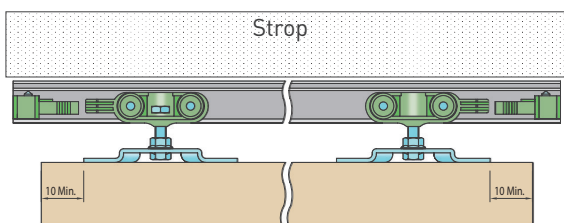

TYPY MONTÁŽÍ LEGGERA 70 KG

Montáž do stropu