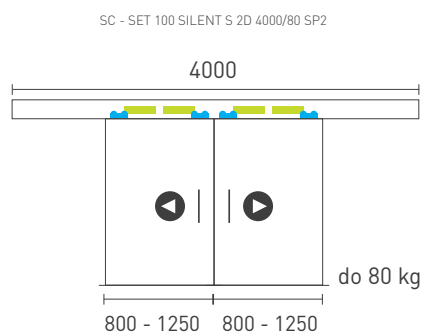

SÉRIA 100 SILENT
Riešenie pre dvojkřídlové posuvné dvere do 80 kg s obojstranným spomaľovačom

Komponenty, typy montáží
a doplnky - str. 19

Legenda

- posuvný vozík
- spomaľovač
- smer otvárania

SC - SET 100 SILENT S 2D 3000/80 SP2

	Cena za set v €	bez DPH	s DPH
Balenie posuvného systému 2 sety			
Profil hliník 100 SILENT 3 m		232,00	278,40
Spomaľovač 4 ks 100 SILENT do 80 kg			

SC - SET 100 SILENT S 2D 4000/80 SP2

	Cena za set v €	bez DPH	s DPH
Balenie posuvného systému 2 sety			
Profil hliník 100 SILENT 4 m		252,00	302,40
Spomaľovač 4 ks 100 SILENT do 80 kg			

OVERTE
CENU

* Pre krídla menšie ako 720 mm je možné použiť iba 1ks spomaľovača.