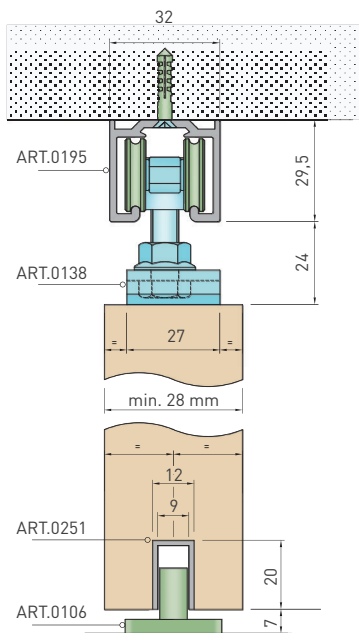

OVERTE
CENU

* Pre krídla menšie ako 720 mm je možné použiť iba 1ks spomaľovača.

Balenie posuvného systému - 0138P

Doplňky za príplatok

TYPY MONTÁŽÍ 100 SILENT 40 KG SP

Montáž do stropu

Montáž do steny

Kotvenie úchytek na stenu 40 kg