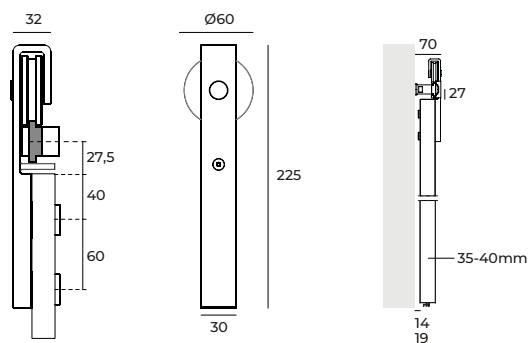

IN.15.901

STN EN 1527

4 2 - 1 0 - 1 1

JNF - POSUVNÝ SYSTÉM IN.15.901

	Cena za set v €	bez DPH	s DPH
system IN.15.901 NEM		137,40	164,88
system IN.15.901 BRM		157,20	188,64
system IN.15.901 CIM		167,20	200,64

OVERTE
CENU

Balenie posuvného systému - IN.15.901

IN.15.903

JNF - POSUVNÝ SYSTÉM IN.15.903

	Cena za set v €	bez DPH	s DPH
system IN.15.903 NEM		170,40	204,48
system IN.15.903 BRM/CIM		183,50	220,20

OVERTE
CENU

Balenie posuvného systému - IN.15.903