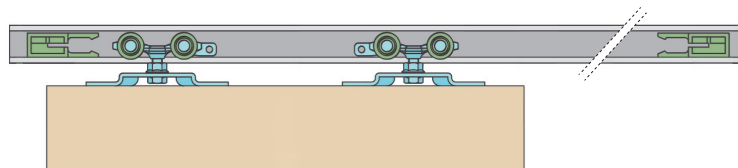

SÉRIA 100 SILENT 1D
Riešenie pre jednokrídlové posuvné dvere bez spomaľovačov do 80 kg

Komponenty, typy montáží
a doplnky - str. 13

Legenda

- posuvný vozík
- smer otvárania

SC - SET 100 SILENT 1D 1500/80

	Cena za set v €	bez DPH	s DPH
Balenie posuvného systému 1 set		68,00	81,60
Profil hliník 100 SILENT 1,5 m			

SC - SET 100 SILENT 1D 2000/80

	Cena za set v €	bez DPH	s DPH
Balenie posuvného systému 1 set		78,00	93,60
Profil hliník 100 SILENT 2 m			

OVERTE
CENU