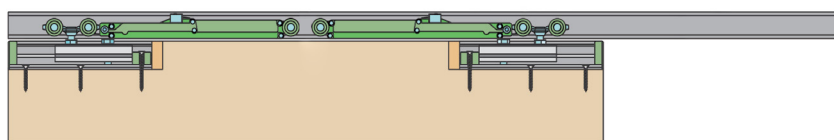

SÉRIA 100 SILENT FILO

Riešenie pre jednokrídlové posuvné dvere so zapusteným kovaním do 40 kg s obojstranným spomaľovačom

Komponenty, typy montáží a doplnky - str. 39