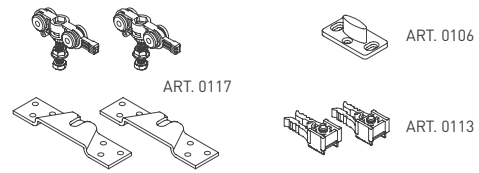

Balenie posuvného systému - 0117P

ART.0110 horný vodiaci profil do 70 kg (koľajnica)