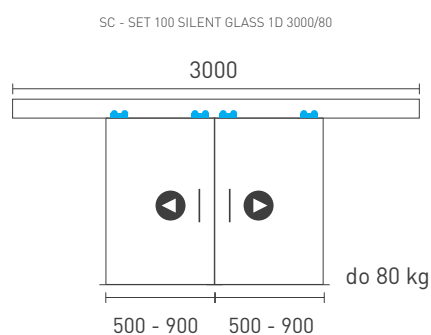

SÉRIA 100 SILENT GLASS
Riešenie pre dvojkrídlové posuvné dvere do 80 kg bez spomaľovačov

Komponenty, typy montáží
a doplnky - str. 395

Legenda

- posuvný vozík
- smer otvárania

SC - SET 100 SILENT GLASS 2D 3000/80

	Cena za set v €	bez DPH	s DPH
Balenie posuvného systému 2 sety		242,00	290,40
Profil hliník 100 SILENT 3 m			

SC - SET 100 SILENT GLASS 2D 4000/80

	Cena za set v €	bez DPH	s DPH
Balenie posuvného systému 2 sety		262,00	314,40
Profil hliník 100 SILENT 4 m			

OVERTE
CENU