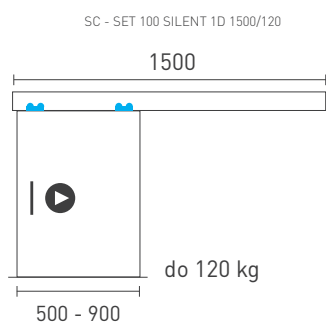

SÉRIA 100 SILENT 1D
Riešenie pre jednokrídlové posuvné dvere bez spomaľovačov do 120 kg

Komponenty, typy montáží
a doplnky - str. 15

Legenda

- posuvný vozík
- smer otvárania

SC - SET 100 SILENT 1D 1500/120

	Cena za set v €	bez DPH	s DPH
Balenie posuvného systému 1 set		75,50	90,60
Profil hliník 100 SILENT do 120 kg 1,5 m			

SC - SET 100 SILENT 1D 2000/120

	Cena za set v €	bez DPH	s DPH
Balenie posuvného systému 1 set		88,00	105,60
Profil hliník 100 SILENT do 120 kg 2 m			

OVERTE
CENU