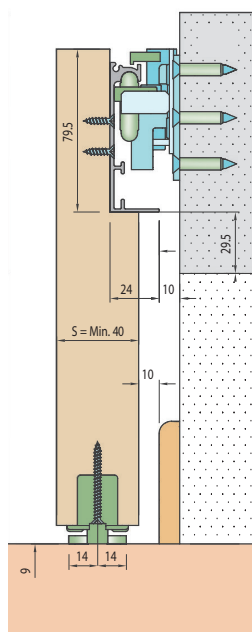

SÉRIA HIDDEN
Neviditeľné riešenie na jednokrídlove dvere

Balenie posuvného systému - 1800

TYPY MONTÁŽÍ 1800 HIDDEN 40 / 80 KG SP

Montáž do steny

Legenda

◀ ▶ - smer otvárania

Montáž do steny + prahová lišta

Legenda