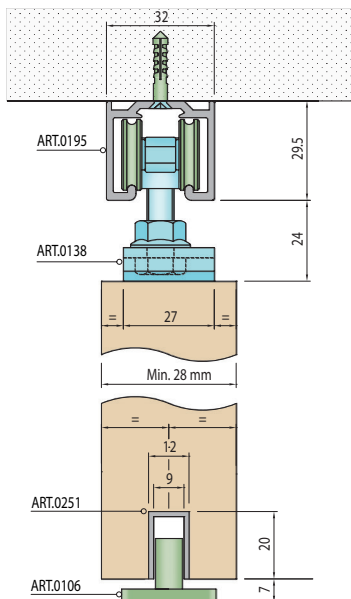

TYPY MONTÁŽÍ 100 SILENT 80 KG

Montáž do stropu