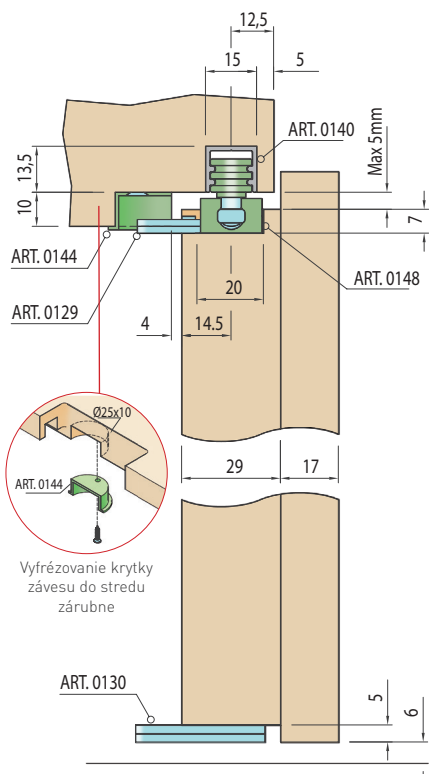

OVERTE
CENU

SÉRIA 100 FOLDING DOOR F
Riešenie pre skladacie dvere do 40 kg

Balenie zalamovacieho systému - 0148P

Doplňky za príplatok

TYPY MONTÁŽÍ SERIES 100 FOLDING DOOR F

Montáž do zárubne

Pohľad zhora montáže pre falcované dvere