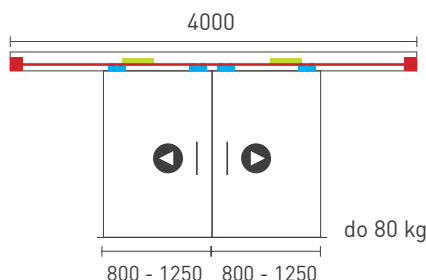

OVERTE CENU

SÉRIA 100 SILENT + SINCRO Riešenie pre dvojkrídlové posuvné dvere do 80 kg so spomaľovačom + SINCRO

SC - SET 100 SILENT 2D 3000/80 SP + SINCRO

SC - SET 100 SILENT 2D 4000/80 SP + SINCRO

- Legenda**
- SINCRO
 - posuvný vozík
 - spomaľovač
 - smer otvárania