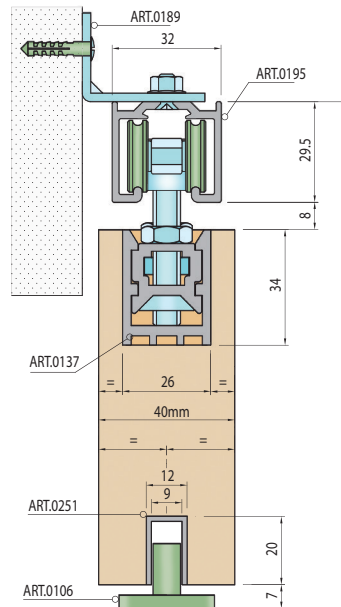

Montáž do stropu

Montáž do steny

Kotvenie úchytiakov na stenu 80 kg

Dĺžka profilu	Počet úchytiakov*
1500 mm	6 ks
2000 mm	8 ks
3000 mm	12 ks
4000 mm	16 ks

* odporúčany počet montážnych prvkov

KOMPONENTY 100 SILENT FILO DO 80 KG SP