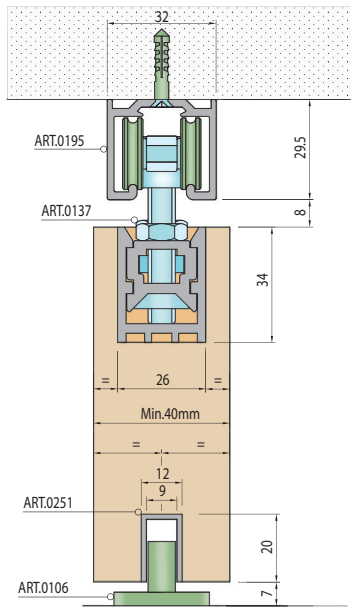

Montáž do stropu

Montáž do steny

Kotvenie úchytiakov na stenu 80 kg

Dĺžka profilu	Počet úchytiakov*
1500 mm	6 ks
2000 mm	8 ks
3000 mm	12 ks
4000 mm	16 ks

* odporúčany počet montážnych prvkov

KOMPONENTY 100 SILENT FILO DO 80 KG SP