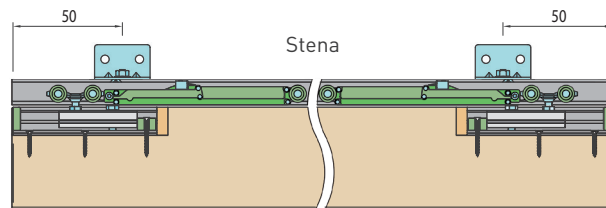

Montáž do steny

Kotvenie úchytiakov na stenu 80 kg

Dĺžka profilu	Počet úchytiakov*
1500 mm	6 ks
2000 mm	8 ks
3000 mm	12 ks
4000 mm	16 ks

* odporúčany počet montážnych prvkov

KOMPONENTY 100 SILENT FILO DO 80 KG SP

	ks/set/m	Cena za set v €	
		bez DPH	s DPH
Profil horný vodiaci pre 100 SILENT, ART.0195	1 m	20,00	24,00
Balenie posuvného systému 100 SILENT FILO, ART. 137P	1 set	63,00	75,60
Spomaľovač 2ks 100 SILENT do 80kg, ART. 0198	1 set	48,00	57,60
Profil hliníkový pod dvere, ART. 0251	1 m	5,00	6,00
Úchytka pre montáž koľajnice 100 SILENT na stenu, ART. 0189	1 ks	2,00	2,40

OVERTE CENU