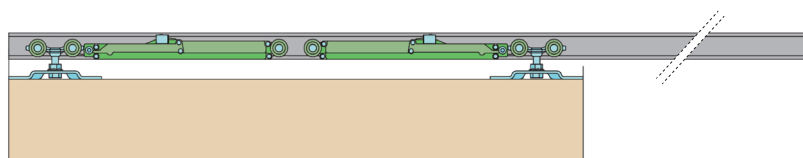

SÉRIA 100 SILENT
Riešenie pre jednokrídlové posuvné dvere do 80 kg s obojstranným spomaľovačom

Komponenty, typy montáží
a doplnky - str. 19

Legenda

- posuvný vozík
- spomaľovač
- smer otvárania

SC - SET 100 SILENT S 1D 1500/80 SP

	Cena za set v €	bez DPH	s DPH
Balenie posuvného systému 1 set			
Profil hliník 100 SILENT 1,5 m		116,00	139,20
Spomaľovač 2 ks 100 SILENT do 80 kg			

SC - SET 100 SILENT S 1D 2000/80 SP

	Cena za set v €	bez DPH	s DPH
Balenie posuvného systému 1 set			
Profil hliník 100 SILENT 2 m		126,00	151,20
Spomaľovač 2 ks 100 SILENT do 80 kg			

OVERTE
CENU

* Pre krídla menšie ako 720 mm je možné použiť iba 1ks spomaľovača.