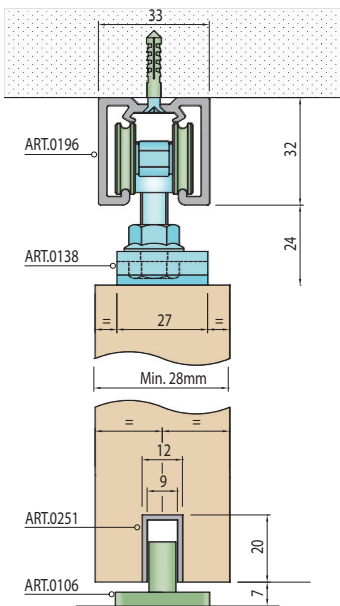

TYPY MONTÁŽÍ 100 SILENT 120 KG

Montáž do stropu

KOMPONENTY 100 SILENT DO 120 KG

	ks/set/m	Cena za set v €	
		bez DPH	s DPH
Profil horný vodiaci pre 100 SILENT do 120kg, ART.0196	1 m	25,00	30,00
Balenie posuvného systému 100 SILENT SOFT, ART.0138P	1 set	38,00	45,60
Balenie doplnkového systému SINCRO ART. 1911-1913	1 set	47,00	56,40
Profil hliníkový pod dvere, ART.0251	1 m	5,00	6,00

OVERTE CENU