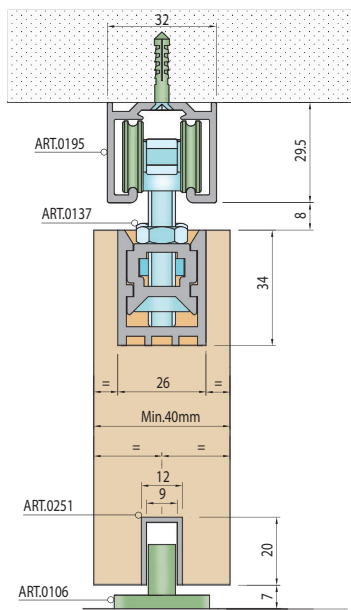

Doplňky za príplatok

TYPY MONTÁŽÍ SILENT 100 SILENT FILO 40 KG SP

Montáž do stropu