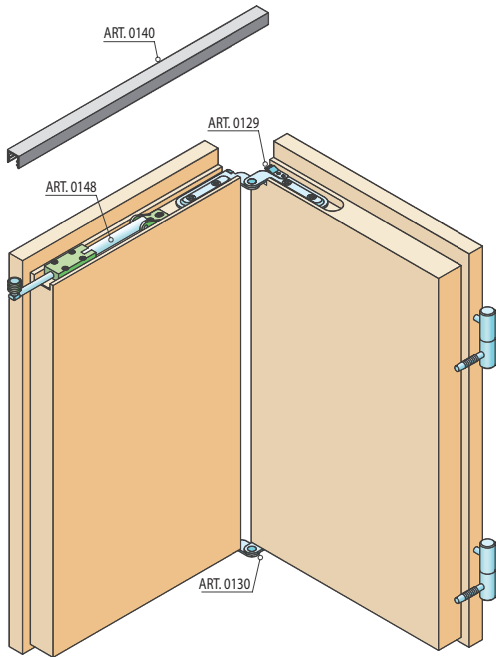

SÉRIA 100 FOLDING DOOR F
Riešenie pre skladacie dvere do 40 kg