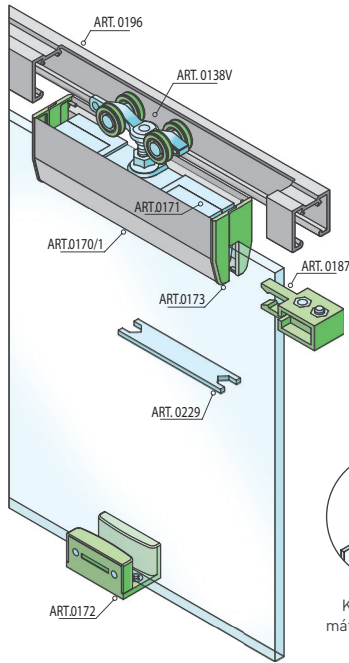

Kúpou ART.0170 hliníkového krytu* máte možnosť prekryť celú šírku hornej hrany krídla sklenených dverí