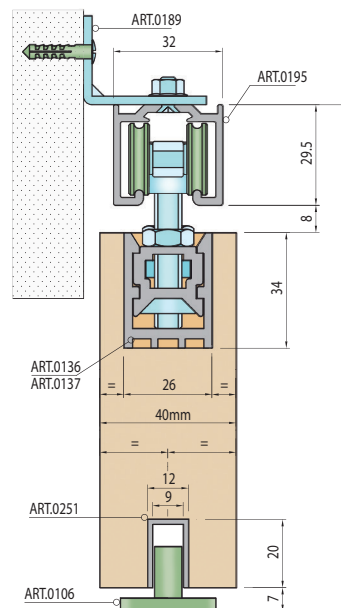

OVERTE
CENU

Balenie posuvného systému - 0137P

ART. 0195 horný vodiaci profil do 80 kg (koľajnica)

Doplňky za príplatok

TYPY MONTÁŽÍ SILENT 100 SILENT FILO 80 KG

Montáž do stropu

Montáž do steny

Kotvenie úchytiek na stenu 80 kg