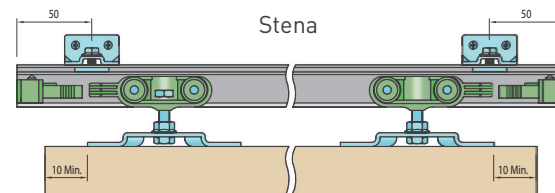

Doplňky za príplatok

ART.0251 profil pod dvere odporúčany použiť v drážke na vodiaci trň

TYPY MONTÁŽÍ LEGGERA 70 KG

Montáž do stropu

Montáž do steny

Uchytenie garníže na kryte ART.0115

Kotvenie úchytek na stenu 70 kg