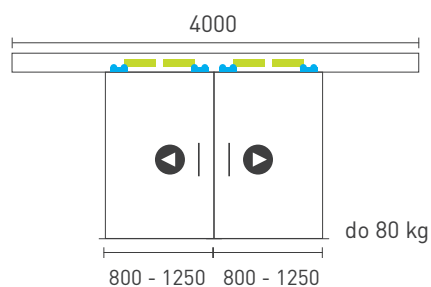

SC - SET 100 SILENT GLASS S 2D 4000/80 SP2