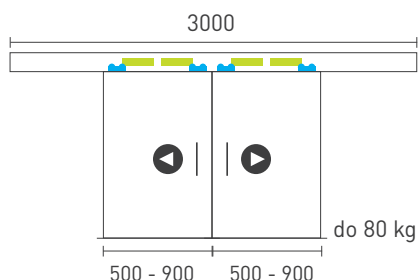

SC - SET 100 SILENT FILO S 1D 3000/80 SP2