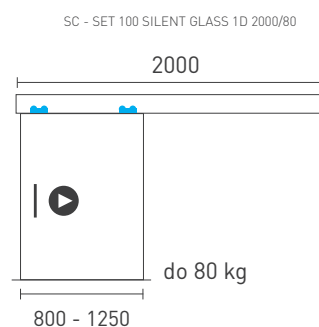

SÉRIA 100 SILENT GLASS
Riešenie pre jednokrídlové posuvné dvere do 80 kg bez spomaľovačov

Komponenty, typy montáží
a doplnky - str. 395

Legenda

- posuvný vozík
- smer otvárania

SC - SET 100 SILENT GLASS 1D 1500/80

	Cena za set v €	bez DPH	s DPH
Balenie posuvného systému 1 set		121,00	145,20
Profil hliník 100 SILENT 1,5 m			

SC - SET 100 SILENT GLASS 1D 2000/80

	Cena za set v €	bez DPH	s DPH
Balenie posuvného systému 1 set		131,00	157,20
Profil hliník 100 SILENT 2 m			

OVERTE
CENU