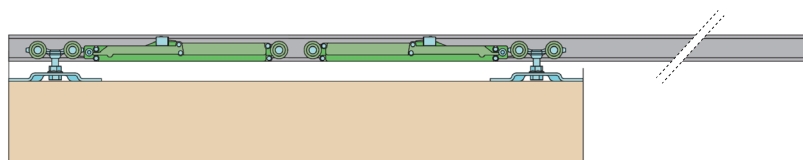

SÉRIA 100 SILENT
Riešenie pre jednokrídlové posuvné dvere do 40 kg s obojstranným spomaľovačom

Komponenty, typy montáží
a doplnky - str. 17

Legenda

- posuvný vozík
- spomaľovač
- smer otvárania

SC - SET 100 SILENT S 1D 1500/40 SP

	Cena za set v €	bez DPH	s DPH
Balenie posuvného systému 1 set			
Profil hliník 100 SILENT 1,5 m		106,00	127,20
Spomaľovač 2ks 100 SILENT do 40 kg			

SC - SET 100 SILENT S 1D 2000/40 SP

	Cena za set v €	bez DPH	s DPH
Balenie posuvného systému 1 set			
Profil hliník 100 SILENT 2 m		116,00	139,20
Spomaľovač 2ks 100 SILENT do 40 kg			

OVERTE
CENU

* Pre krídla menšie ako 720 mm je možné použiť iba 1ks spomaľovača.