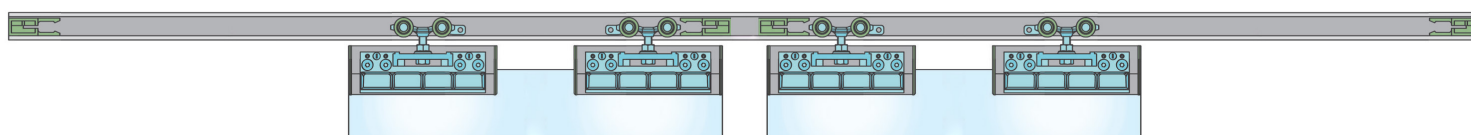

SÉRIA 100 SILENT GLASS
Riešenie pre dvojkrídlové posuvné dvere do 80 kg bez spomaľovačov

Komponenty, typy montáží
a doplnky - str. 395

Legenda

- posuvný vozík
- smer otvárania

SC - SET 100 SILENT GLASS 2D 3000/80

	Cena za set v €	bez DPH	s DPH
Balenie posuvného systému 2 sety		242,00	290,40
Profil hliník 100 SILENT 3 m			

SC - SET 100 SILENT GLASS 2D 4000/80

	Cena za set v €	bez DPH	s DPH
Balenie posuvného systému 2 sety		262,00	314,40
Profil hliník 100 SILENT 4 m			

OVERTE
CENU