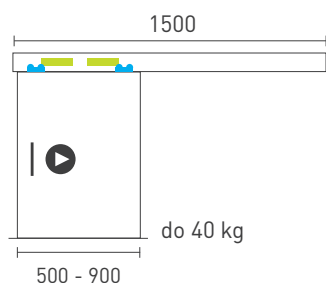

OVERTE CENU

SÉRIA 100 SILENT FILO

Riešenie pre jednokrídlové posuvné dvere so zapusteným kovaním do 40 kg s obojstranným spomaľovačom

Komponenty, typy montáží a doplnky - str. 39

SC - SET 100 SILENT FILO S 1D 1500/40 SP