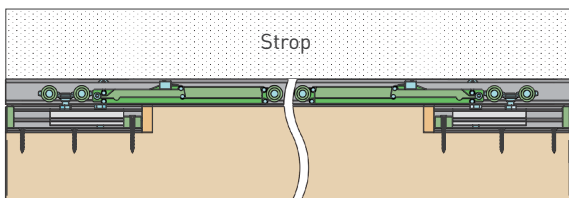

Balenie posuvného systému - 0137P

ART. 0195 horný vodiaci profil do 80 kg (koľajnica)

Doplňky za príplatok

TYPY MONTÁŽÍ SILENT 100 SILENT FILO 80 KG SP

Montáž do stropu

Montáž do steny

Kotvenie úchytiakov na stenu 80 kg

Dĺžka profilu	Počet úchytiakov*
1500 mm	6 ks
2000 mm	8 ks
3000 mm	12 ks
4000 mm	16 ks

* odporúčany počet montážnych prvkov

KOMPONENTY 100 SILENT FILO DO 80 KG SP

	ks/set/m	Cena za set v €	
		bez DPH	s DPH
Profil horný vodiaci pre 100 SILENT, ART.0195	1 m	20,00	24,00
Balenie posuvného systému 100 SILENT FILO, ART. 137P	1 set	63,00	75,60
Spomaľovač 2ks 100 SILENT do 80kg, ART. 0198	1 set	48,00	57,60
Profil hliníkový pod dvere, ART. 0251	1 m	5,00	6,00
Úchytka pre montáž koľajnice 100 SILENT na stenu, ART. 0189	1 ks	2,00	2,40

OVERTE CENU