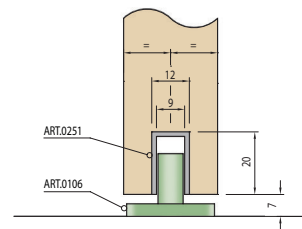

Doplňky za príplatok

ART.0251 profil pod dvere odporúčany použiť v drážke na vodiaci trň

TYPY MONTÁŽÍ LEGGERA 70 KG

Montáž do stropu

Montáž do steny

Uchytenie garníže na kryte ART.0115

Kotvenie úchytek na stenu 70 kg