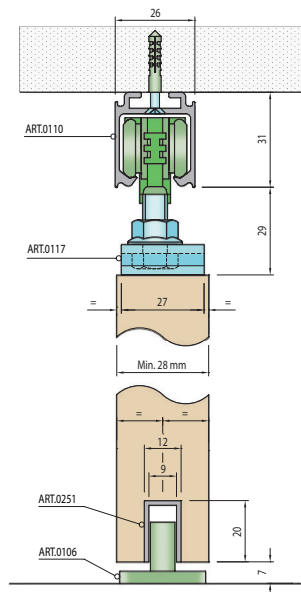

TYPY MONTÁŽÍ LEGGERA 70 KG

Montáž do stropu