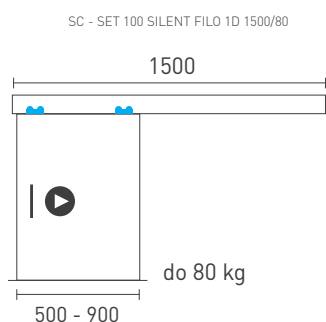

SÉRIA 100 SILENT FILO
Riešenie pre jednokrídlové posuvné dvere so zapusteným kovaním do 80 kg

Komponenty, typy montáží
a doplnky - str. 37

Legenda

- posuvný vozík
- smer otvárania

SC - SET 100 SILENT FILO 1D 1500/80

	Cena za set v €	bez DPH	s DPH
Balenie posuvného systému 1 set		93,00	111,60
Profil hliník 100 SILENT 1,5 m			

SC - SET 100 SILENT FILO 1D 2000/80

	Cena za set v €	bez DPH	s DPH
Balenie posuvného systému 1 set		103,00	123,60
Profil hliník 100 SILENT 2 m			

OVERTE
CENU