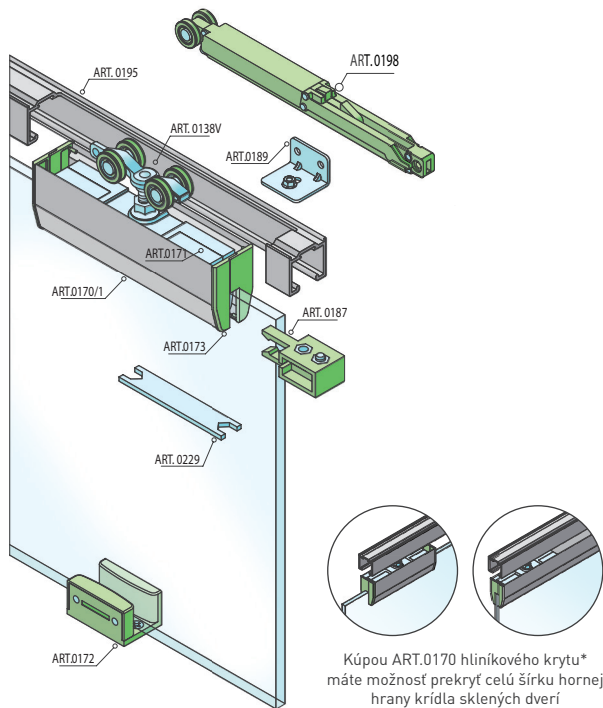

Kúpou ART.0170 hliníkového krytu* máte možnosť prekryť celú šírku hornej hrany krídla sklenených dverí