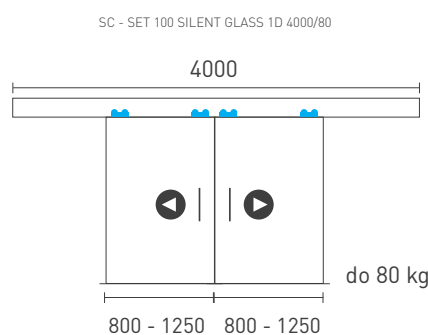

SÉRIA 100 SILENT GLASS
Riešenie pre dvojkrídlové posuvné dvere do 80 kg bez spomaľovačov

Komponenty, typy montáží
a doplnky - str. 395

Legenda

- posuvný vozík
- smer otvárania

SC - SET 100 SILENT GLASS 2D 3000/80

	Cena za set v €	bez DPH	s DPH
Balenie posuvného systému 2 sety		242,00	290,40
Profil hliník 100 SILENT 3 m			

SC - SET 100 SILENT GLASS 2D 4000/80

	Cena za set v €	bez DPH	s DPH
Balenie posuvného systému 2 sety		262,00	314,40
Profil hliník 100 SILENT 4 m			

OVERTE
CENU