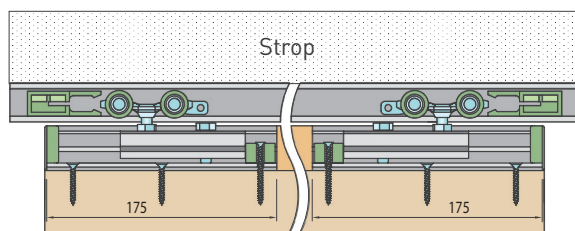

KOMPONENTY 100 SILENT FILO*

	ks/set/m	Cena za set v €	
		bez DPH	s DPH
Profil horný vodiaci pre 100 SILENT, ART.0195	1m	20,00	24,00
Balenie posuvného systému 100 SILENT FILO, ART. 137P	1set	63,00	75,60
Profil hliníkový pod dvere, ART. 0251	1m	5,00	6,00
Úchytka pre montáž koľajnice 100 SILENT na stenu, ART. 0189	1ks	2,00	2,40

OVERTE CENU