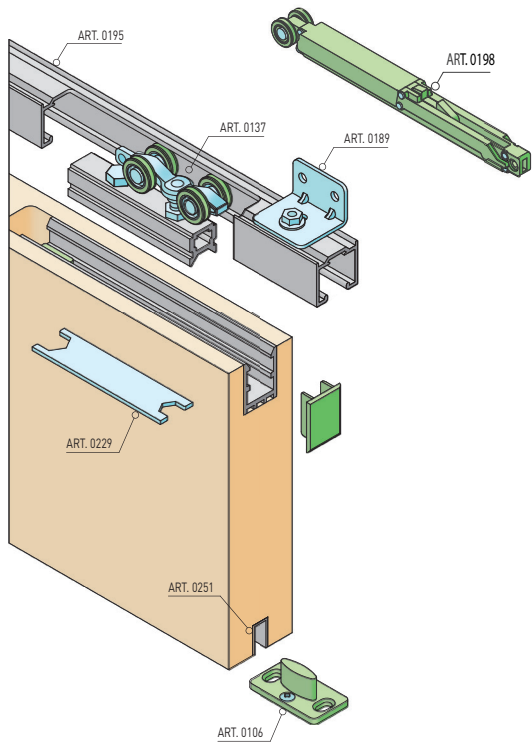

Balenie posuvného systému - 0137P

ART. 0195 horný vodiaci profil do 80 kg (koľajnica)

Doplňky za príplatok

TYPY MONTÁŽÍ SILENT 100 SILENT FILO 80 KG SP

Montáž do stropu

Montáž do steny

Kotvenie úchytiakov na stenu 80 kg

Dĺžka profilu	Počet úchytiakov*
1500 mm	6 ks
2000 mm	8 ks
3000 mm	12 ks
4000 mm	16 ks

* odporúčany počet montážnych prvkov

KOMPONENTY 100 SILENT FILO DO 80 KG SP

	ks/set/m	Cena za set v €	
		bez DPH	s DPH
Profil horný vodiaci pre 100 SILENT, ART.0195	1 m	20,00	24,00
Balenie posuvného systému 100 SILENT FILO, ART. 137P	1 set	63,00	75,60
Spomaľovač 2ks 100 SILENT do 80kg, ART. 0198	1 set	48,00	57,60
Profil hliníkový pod dvere, ART. 0251	1 m	5,00	6,00
Úchytka pre montáž koľajnice 100 SILENT na stenu, ART. 0189	1 ks	2,00	2,40

OVERTE CENU