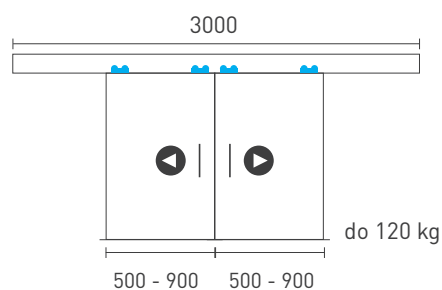

SC - SET 100 SILENT GLASS 1D 3000/120