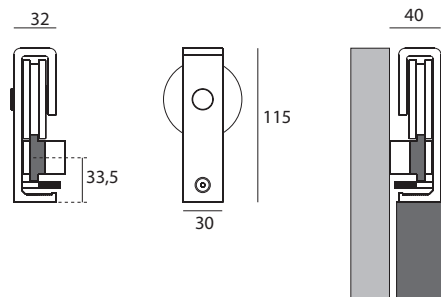

IN.15.901

STN EN 1527

4 2 - 1 0 - 1 1

JNF - POSUVNÝ SYSTÉM IN.15.901

	Cena za set v €	bez DPH	s DPH
system IN.15.901 NEM		137,40	164,88
system IN.15.901 BRM		157,20	188,64
system IN.15.901 CIM		167,20	200,64

OVERTE
CENU

Balenie posuvného systému - IN.15.901

IN.15.903

JNF - POSUVNÝ SYSTÉM IN.15.903

	Cena za set v €	bez DPH	s DPH
system IN.15.903 NEM		170,40	204,48
system IN.15.903 BRM/CIM		183,50	220,20

OVERTE
CENU

Balenie posuvného systému - IN.15.903