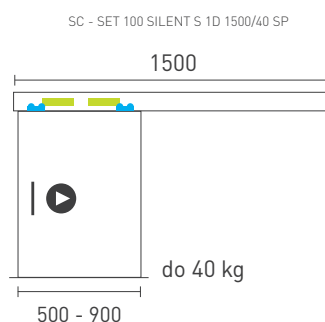

SÉRIA 100 SILENT
Riešenie pre jednokrídlové posuvné dvere do 40 kg s obojstranným spomaľovačom

Komponenty, typy montáží
a doplnky - str. 17

Legenda

- posuvný vozík
- spomaľovač
- smer otvárania

SC - SET 100 SILENT S 1D 1500/40 SP

	Cena za set v €	bez DPH	s DPH
Balenie posuvného systému 1 set			
Profil hliník 100 SILENT 1,5 m		106,00	127,20
Spomaľovač 2ks 100 SILENT do 40 kg			

SC - SET 100 SILENT S 1D 2000/40 SP

	Cena za set v €	bez DPH	s DPH
Balenie posuvného systému 1 set			
Profil hliník 100 SILENT 2 m		116,00	139,20
Spomaľovač 2ks 100 SILENT do 40 kg			

OVERTE
CENU

* Pre krídla menšie ako 720 mm je možné použiť iba 1ks spomaľovača.