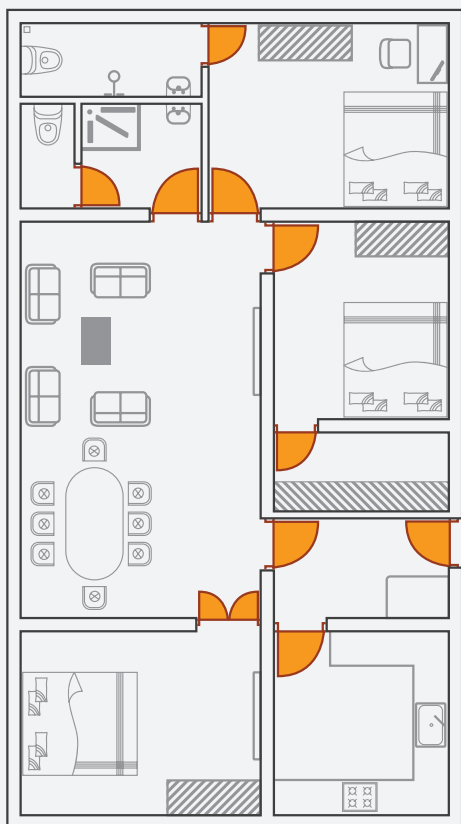

ZÍSKANÝ PRIESTOR VĎAKA SISCO SISTEM

Vzorový pôdorys s krídlovými dvermi