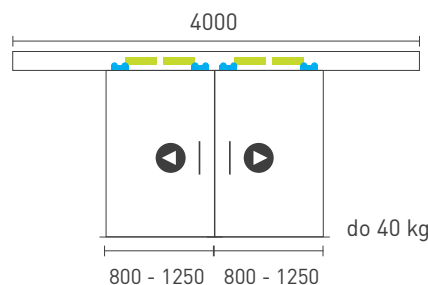

SC - SET 100 SILENT FILO S 2D 4000/40 SP2