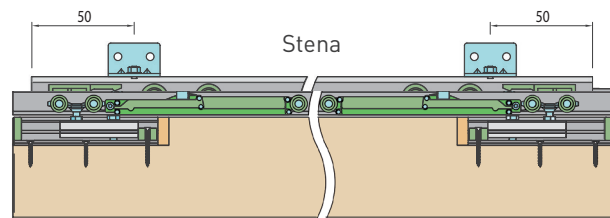

* Pre krídla menšie ako 720 mm je možné použiť iba 1 ks spomaľovača.

Balenie posuvného systému - 0137P

Doplňky za príplatok

TYPY MONTÁŽÍ SILENT 100 SILENT FILO 40 KG SP

Montáž do stropu

Montáž do steny

Kotvenie úchytiakov na stenu 40 kg