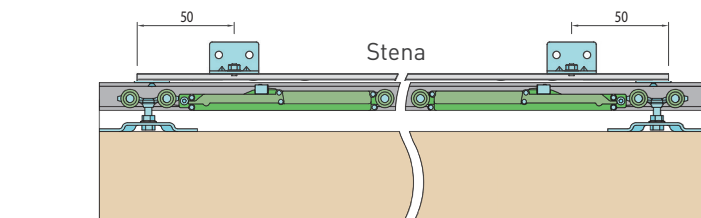

Dĺžka profilu	Počet úchytiakov*
1500 mm	6 ks
2000 mm	8 ks
3000 mm	12 ks
4000 mm	16 ks

* odporúčanej počet montážnych prvkov

KOMPONENTY 100 SILENT DO 80 KG SP2

	ks/set/m	Cena za set v €	
		bez DPH	s DPH
Profil horný vodiaci pre 100 SILENT, ART.0195	1 m	20,00	24,00
Balenie posuvného systému 100 SILENT SOFT, ART.0138P	1 set	38,00	45,60
Spomaľovač 2ks 100 SILENT do 80kg, ART. 0198	1 set	48,00	57,60
Úchytka pre montáž koľajnice 100 SILENT na stenu, ART. 0189	1 ks	2,00	2,40
Balenie doplnkového systému SINCRO ART. 1911-1913	1 set	47,00	56,40
Profil hliníkový pod dvere, ART. 0251	1 m	5,00	6,00