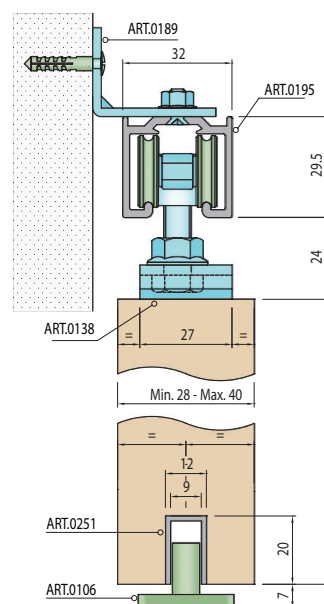

Montáž do steny

Kotvenie úchytiakov na stenu 80 kg

Dĺžka profilu	Počet úchytiakov*
1500 mm	6 ks
2000 mm	8 ks
3000 mm	12 ks
4000 mm	16 ks

* odporúčaný počet montážnych prvkov