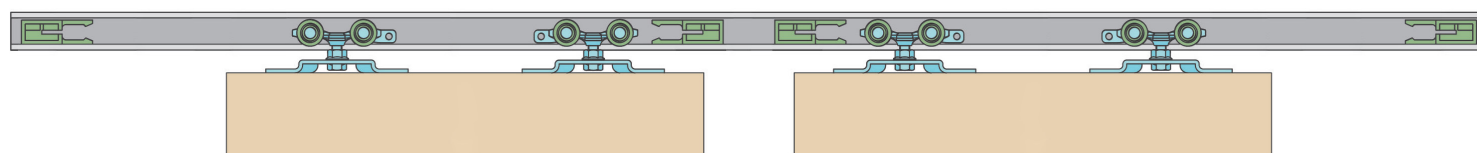

SÉRIA 100 SILENT 2D
Riešenie pre dvojkřídlové posuvné dvere bez spomaľovačov do 80 kg

Komponenty, typy montáží
a doplnky - str. 13

Legenda

- posuvný vozík
- smer otvárania

SC - SET 100 SILENT 2D 3000/80

	Cena za set v €	bez DPH	s DPH
Balenie posuvného systému 2 sety		136,00	163,20
Profil hliník 100 SILENT 3 m			

SC - SET 100 SILENT 2D 4000/80

	Cena za set v €	bez DPH	s DPH
Balenie posuvného systému 2 sety		156,00	187,20
Profil hliník 100 SILENT 4 m			

OVERTE
CENU