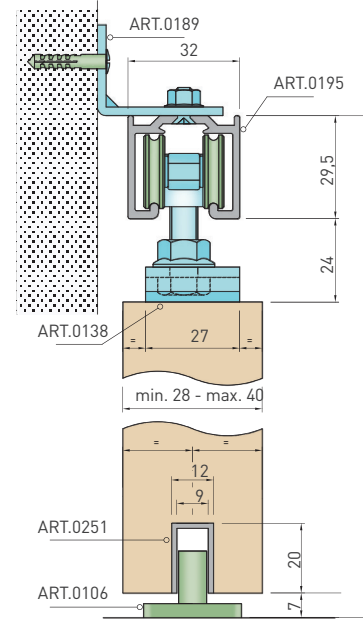

OVERTE
CENU

* Pre krídla menšie ako 720 mm je možné použiť iba 1ks spomaľovača.

Balenie posuvného systému - 0138P

Doplňky za príplatok

TYPY MONTÁŽÍ 100 SILENT 80 KG SP

Montáž do stropu

Montáž do steny

Kotvenie úchytiakov na stenu 80 kg