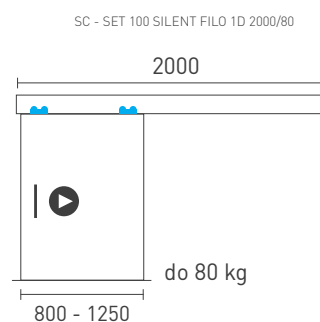

SÉRIA 100 SILENT FILO
Riešenie pre jednokrídlové posuvné dvere so zapusteným kovaním do 80 kg

Komponenty, typy montáží
a doplnky - str. 37

Legenda

- posuvný vozík
- smer otvárania

SC - SET 100 SILENT FILO 1D 1500/80

	Cena za set v €	bez DPH	s DPH
Balenie posuvného systému 1 set		93,00	111,60
Profil hliník 100 SILENT 1,5 m			

SC - SET 100 SILENT FILO 1D 2000/80

	Cena za set v €	bez DPH	s DPH
Balenie posuvného systému 1 set		103,00	123,60
Profil hliník 100 SILENT 2 m			

OVERTE
CENU