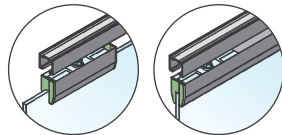

Kúpou ART.0170 hliníkového krytu* máte možnosť prekryť celú šírku hornej hrany krídla sklenených dverí