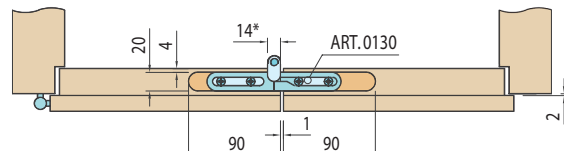

Pohľad zdola montáže pre falcované dvere

SC - SYSTÉM 100 FOLDING DOOR 40 KG

	Cena za set v €	bez DPH	s DPH
SET 100 FOLDING DOOR F 40kg + profil 1m		38,00	45,60

KOMPONENTY 100 FOLDING DOOR F

	ks/set/m	Cena za set v €	
		bez DPH	s DPH
Profil 100 FOLDING DOOR F do 40kg, ART. 0140	1 m	7,00	8,40
Balenie pre zalamovacie dvere s falcom, ART 0148P	1 set	31,00	37,20
Ukončovaci doraz, ART. 0149Z	1 ks	1,00	1,20

OVERTE
CENU