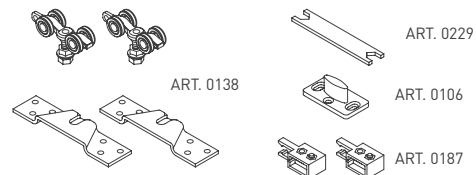

Balenie posuvného systému - 0138P

ART. 0195 horný vodiaci profil do 80 kg (koľajnica)

Doplnky za príplatok

ART. 1911 - 1913
Balenie doplnkového systému SINCRO. Voliteľný doplnok pre synchronizované otváranie a zatváranie dvojkrídlových dverí.