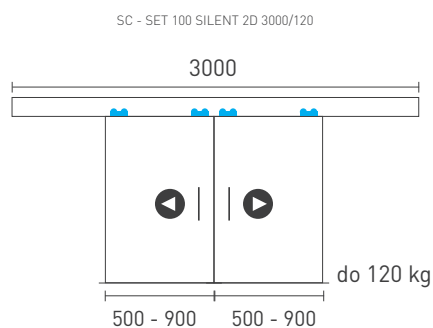

SÉRIA 100 SILENT 2D
Riešenie pre dvojkrídlové posuvné dvere bez spomaľovačov do 120 kg

Komponenty, typy montáží
a doplnky - str. 15

Legenda

- posuvný vozík
- smer otvárania

SC - SET 100 SILENT 2D 3000/120

	Cena za set v €	bez DPH	s DPH
Balenie posuvného systému 2 sety		151,00	181,20
Profil hliník 100 SILENT do 120 kg 3 m			

SC - SET 100 SILENT 2D 4000/120

	Cena za set v €	bez DPH	s DPH
Balenie posuvného systému 2 sety		176,00	211,20
Profil hliník 100 SILENT do 120 kg 4 m			

OVERTE
CENU