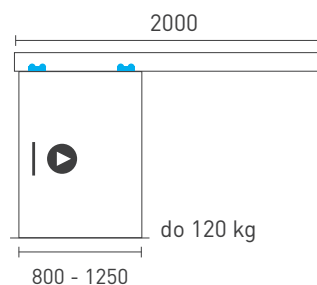

SC - SET 100 SILENT GLASS 1D 2000/120

Legenda

- posuvný vozík
- smer otvárania

SC - SET 100 SILENT GLASS 1D 1500/120

	Cena za set v €	bez DPH	s DPH
Balenie posuvného systému 1 set		128,50	154,20
Profil hliník 100 SILENT do 120 kg 1,5 m			

SC - SET 100 SILENT GLASS 1D 2000/120

	Cena za set v €	bez DPH	s DPH
Balenie posuvného systému 1 set		141,00	169,20
Profil hliník 100 SILENT do 120 kg 2 m			

OVERTE
CENU