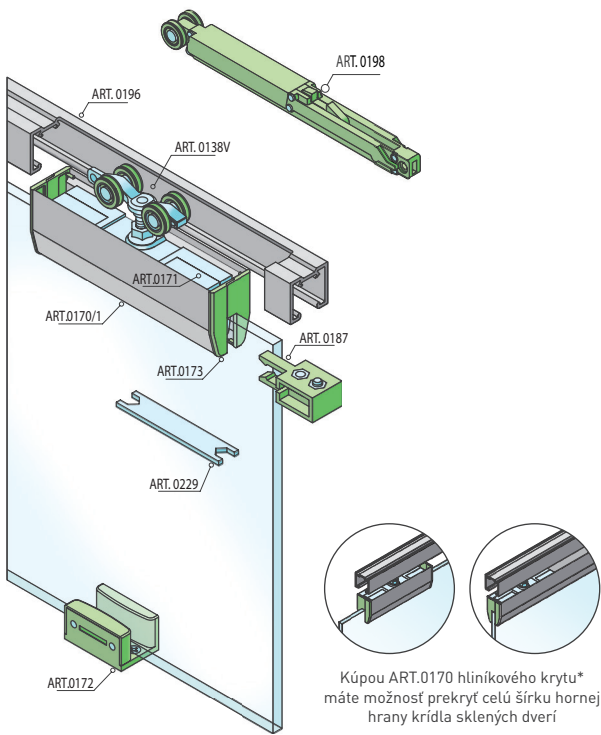

Kúpou ART.0170 hliníkového krytu* máte možnosť prekryť celú šírku hornej hrany krídla sklenených dverí