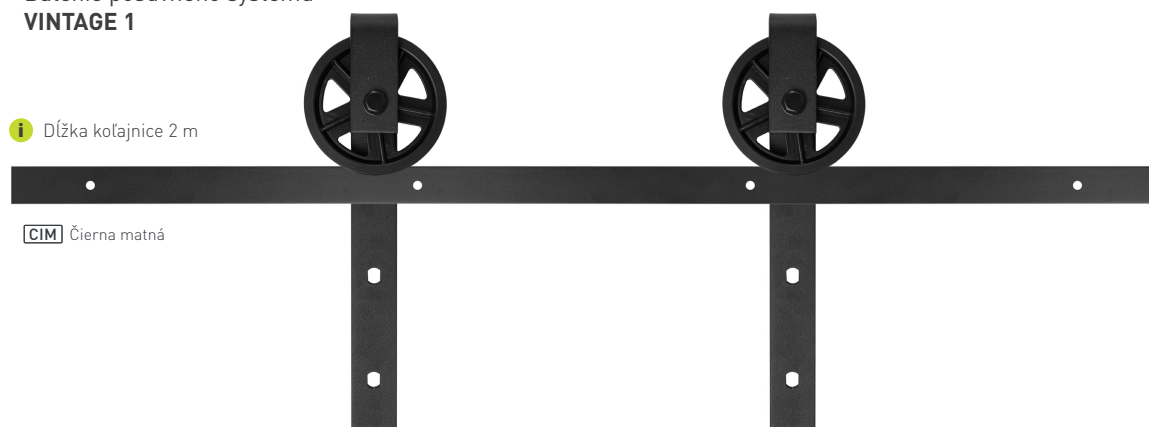

súčasťou balenia sú samorezné skrutky 3 x 20 mm v príslušnom počte ku kovaniu

šírka dverného krídla

Balenie posuvného systému  
**VINTAGE 1**

**i** Dĺžka kofajnice 2 m

**CIM** Čierna matná

**CIM** Čierna matná

Tlmiče k posuvnému systému  
**VINTAGE**

**CIM** Čierna matná

Doplňky k posuvnému systému  
**VINTAGE**

**CIM** Čierna matná

**CIM** Čierna matná

MATERIÁL: ŽELEZO

**MP - VINTAGE 1**

	Cena v €	bez DPH	s DPH
set na posuvné dvere - 2 m		88,00	<b>105,60</b>
set na posuvné dvere s tlmičom - 2 m		107,00	<b>128,40</b>