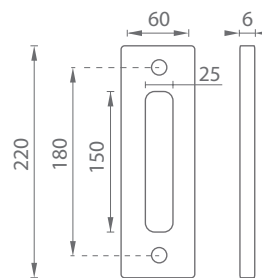

CIM Čierna matná

MATERIÁL: ŽELEZO

MP - VINTAGE 1

	Cena v €	bez DPH	s DPH
set na posuvné dvere - 2 m		88,00	105,60
set na posuvné dvere s tlmičom - 2 m		107,00	128,40

MP - VINTAGE - DOPLNKY

	Cena v €	bez DPH	s DPH
tlmiče k posuvnému systému VINTAGE		19,00	22,80
úchytka Vintage		7,00	8,40
set mušlí Vintage		20,00	24,00

OVERTE
CENU