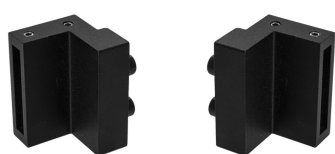

Balenie posuvného systému
VINTAGE 2

i Dĺžka kofajnice 2 m

CIM Čierna matná

CIM Čierna matná