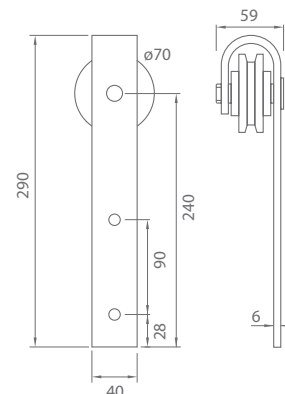

**i** Dĺžka kofajnice 2 m

**CIM** Čierna matná

**CIM** Čierna matná

Tlmiče k posuvnému systému  
**VINTAGE**

**CIM** Čierna matná

Doplňky k posuvnému systému  
**VINTAGE**

**CIM** Čierna matná

**CIM** Čierna matná