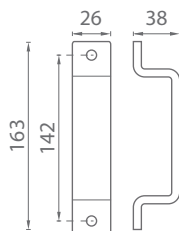

Doplňky k posuvnému systému
VINTAGE

CIM Čierna matná