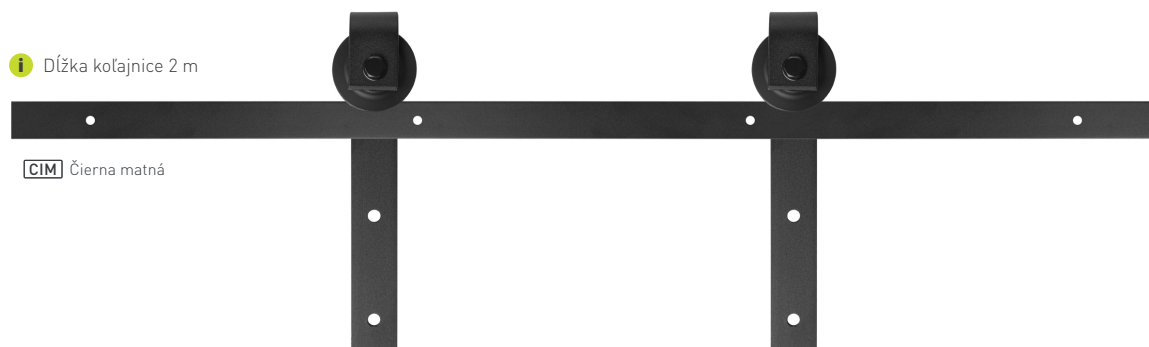

**i** Dĺžka kofajnice 2 m

**CIM** Čierna matná

**CIM** Čierna matná

Tlmiče k posuvnému systému  
**VINTAGE**

**CIM** Čierna matná

Doplňky k posuvnému systému  
**VINTAGE**

**CIM** Čierna matná

**CIM** Čierna matná