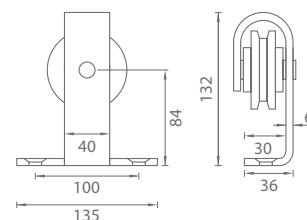

OVERTE  
CENU

Balenie posuvného systému  
**VINTAGE 3**

**i** Dĺžka koľajnice 2 m

**CIM** Čierna matná

**CIM** Čierna matná

Tlmiče k posuvnému systému  
**VINTAGE**

**CIM** Čierna matná

Doplňky k posuvnému systému  
**VINTAGE**