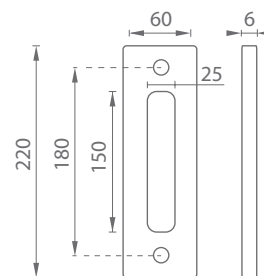

CIM Čierna matná

MATERIÁL: ŽELEZO

MP - VINTAGE 3

	Cena v €	bez DPH	s DPH
set na posuvné dvere - 2 m		77,00	92,40
set na posuvné dvere s tlmáčom - 2 m		96,00	115,20

MP - VINTAGE - DOPLNKY

	Cena v €	bez DPH	s DPH
tlmiče k posuvnému systému VINTAGE		19,00	22,80
úchytka Vintage		7,00	8,40
set mušlí Vintage		20,00	24,00

OVERTE
CENU