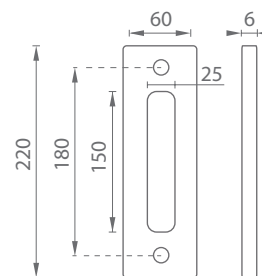

**i** Dĺžka kofajnice 2 m

**CIM** Čierna matná

**CIM** Čierna matná

Tlmiče k posuvnému systému  
**VINTAGE**

**CIM** Čierna matná

Doplňky k posuvnému systému  
**VINTAGE**

**CIM** Čierna matná

**CIM** Čierna matná