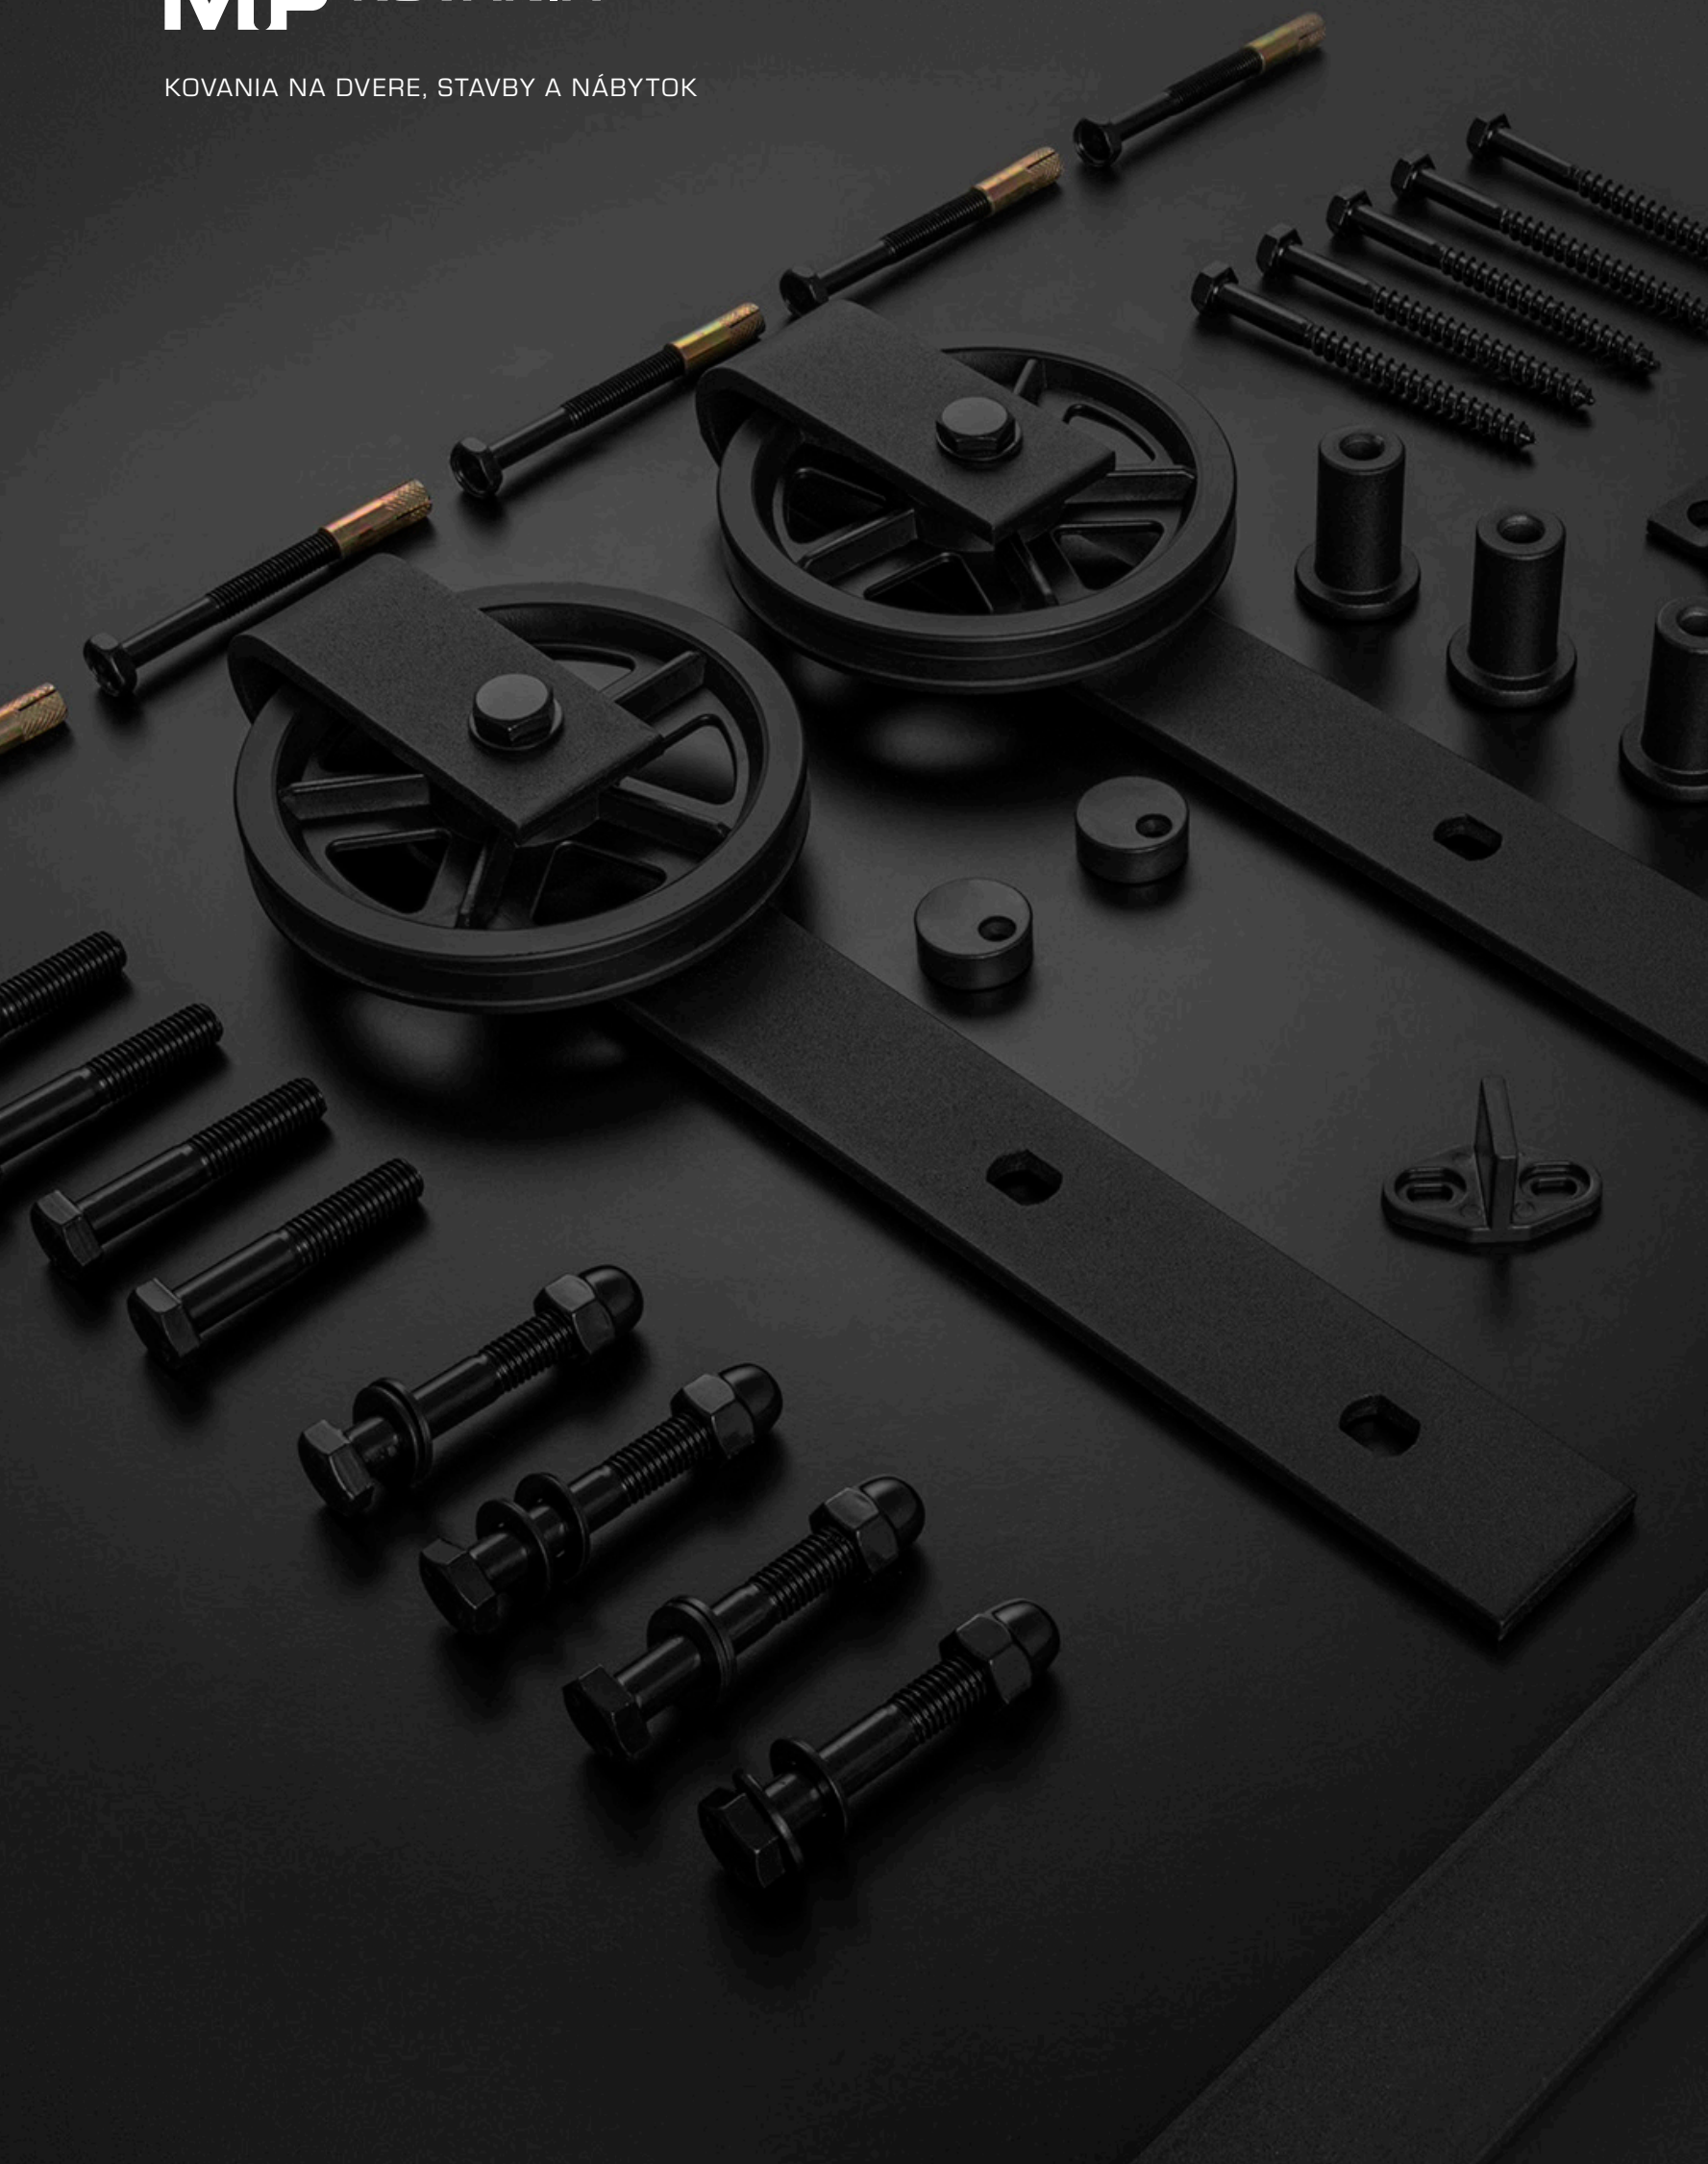

# ŠETRITE MIESTO S PUNCOM ORIGINALITY!

Nadčasové dizajnové dverné kovanie VINTAGE určené pre jednokrídlové interiérové dvere ozvláštni každý interiér a dodá mu ten správny retro šmrnc.

S našim posuvným kovaním ušetríte u vás doma kopec miesta. Ladne posúva dvere v koľajnici a elegantne dotvára interiér. A hlavne - efektívne využíva každý centimeter dovtedy nepoužiteľného miesta.