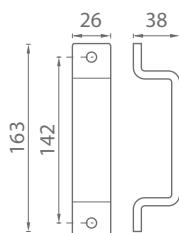

**i** Dĺžka kofajnice 2 m

**CIM** Čierna matná

**CIM** Čierna matná

Tlmiče k posuvnému systému  
**VINTAGE**

**CIM** Čierna matná

Doplňky k posuvnému systému  
**VINTAGE**

**CIM** Čierna matná

**CIM** Čierna matná