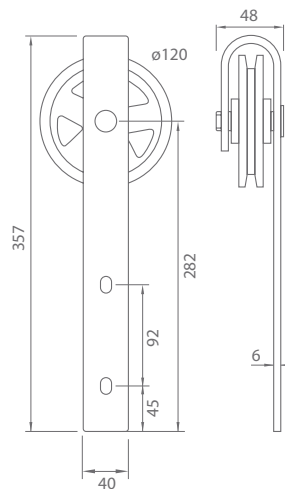

súčasťou balenia sú samorezné skrutky 3 x 20 mm v príslušnom počte ku kovaniu

šírka dverného krídla

Balenie posuvného systému  
**VINTAGE 1**

**i** Dĺžka kofajnice 2 m

**CIM** Čierna matná

**CIM** Čierna matná