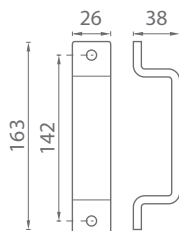

OVERTE  
CENU

Balenie posuvného systému  
**VINTAGE 3**

**i** Dĺžka koľajnice 2 m

**CIM** Čierna matná

**CIM** Čierna matná

Tlmiče k posuvnému systému  
**VINTAGE**

**CIM** Čierna matná

Doplňky k posuvnému systému  
**VINTAGE**