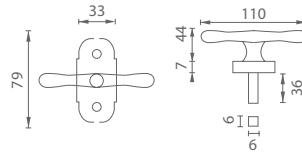

NI - ALT WIEN - OLIVA

	NAT		OLV, OBA, OGR, NB		OBMP		OC, OCS, ONS		OGA	
	bez DPH	s DPH	bez DPH	s DPH	bez DPH	s DPH	bez DPH	s DPH	bez DPH	s DPH
okenná oliva	15,20	18,24	17,50	21,00	18,90	22,68	19,90	23,88	23,60	28,32

Cena za kus v €

MATERIÁL: MOSADZ