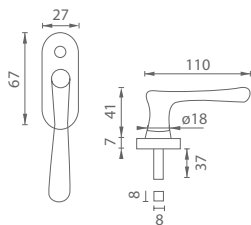

OGR BRONZ ČESANÝ

NI - ELEGANT - POLOLIVA VEĽKÁ

| Cena za kus v €       | NAT     |              | OLV, OGR |              | OBMP    |              | OC, OCS, ONS |              |
|-----------------------|---------|--------------|----------|--------------|---------|--------------|--------------|--------------|
|                       | bez DPH | s DPH        | bez DPH  | s DPH        | bez DPH | s DPH        | bez DPH      | s DPH        |
| okenná pololiva veľká | 13,50   | <b>16,20</b> | 16,00    | <b>19,20</b> | 17,20   | <b>20,64</b> | 17,90        | <b>21,48</b> |