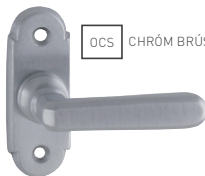

OCS CHRŔM BRÚSEŇÝ