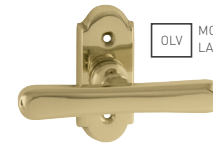

ONS NIKEL BRÚSENÝ

OLV MOSADZ LEŠTENÁ LAKOVANÁ