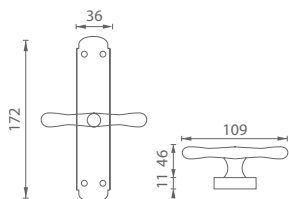

MATERIÁL: MOSADZ

NI - ALT WIEN - ROZVORA

Cena za kus v €	NAT		OLV, OBA, OGR, NB		OBMP		OC, OCS, ONS		OGA	
	bez DPH	s DPH	bez DPH	s DPH	bez DPH	s DPH	bez DPH	s DPH	bez DPH	s DPH
rozvora s kovovým mechanizmom	18,00	21,60	20,70	24,84	21,20	25,44	24,60	29,52	27,00	32,40