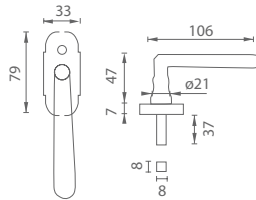

MATERIÁL: MOSADZ

NI - ALT WIEN - POLOLIVA VEĽKÁ

	NAT		OLV, OBA, OGR, NB		OBMP		OC, OCS, ONS		OGA	
	bez DPH	s DPH	bez DPH	s DPH	bez DPH	s DPH	bez DPH	s DPH	bez DPH	s DPH
okenná pololiva veľká	15,50	18,60	18,00	21,60	18,90	22,68	20,00	24,00	22,90	27,48

Cena za kus v €