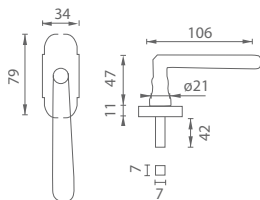

NOVINKA

MATERIÁL: MOSADZ

NI - ALT WIEN - EUROOKNO

	NAT		OLV, OBA, OGR, NB		OBMP		OC, OCS, ONS		OGA	
	bez DPH	s DPH	bez DPH	s DPH	bez DPH	s DPH	bez DPH	s DPH	bez DPH	s DPH
kľučka na eurookno	18,00	21,60	21,00	25,20	21,20	25,44	24,60	29,52	27,00	32,40

Cena za kus v €

3

ROTY ZÁRUKA