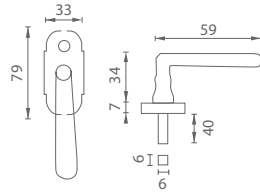

OCS CHRÓM BRÚSENÝ