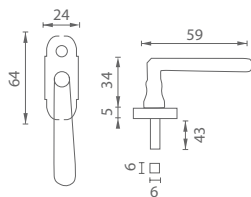

MATERIÁL: MOSADZ

NI - ALT WIEN - POLOLIVA MALÁ 1

	NAT		OLV, OBA, OGR, NB		OBMP		OC, OCS, ONS		OGA	
	bez DPH	s DPH	bez DPH	s DPH	bez DPH	s DPH	bez DPH	s DPH	bez DPH	s DPH
pololiva malá 1	13,00	15,60	14,80	17,76	16,00	19,20	17,20	20,64	19,60	23,52