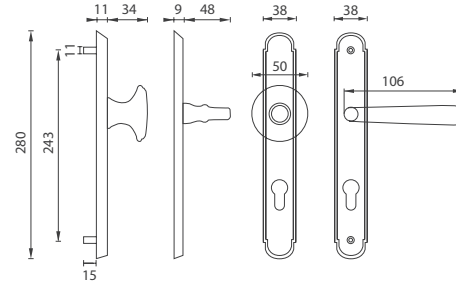

\* PLUS - prekrytie cylindrickej vložky

3  
ROTY ZÁRKA

72 | 90  
92  
ROTEC

**NOVINKA**

**NB** ČIERNA  
ŠTRUKTÚROVANÁ

**Guľa / kľučka bez prekrytia**

**Guľa / kľučka s prekrytím**

MATERIÁL: MOSADZ