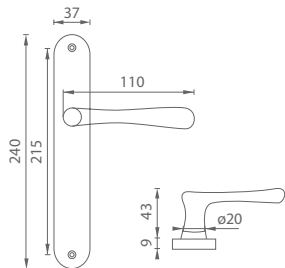

MATERIÁL: MOSADZ

OGA ANTIK SIVÁ

OGS BRONZ ČESANÝ MATNÁNY

OBA ANTIK BRONZ

**i** Otvor a rozteč vyrážame na objednávku podľa typu zámku.

NI - RAMA

|                                  | Cena za set v € | OBA     |              | OGS     |              | OGA     |              |
|----------------------------------|-----------------|---------|--------------|---------|--------------|---------|--------------|
|                                  |                 | bez DPH | s DPH        | bez DPH | s DPH        | bez DPH | s DPH        |
| kl./kl. bez otvoru               |                 | 45,50   | <b>54,60</b> | 45,90   | <b>55,08</b> | 57,30   | <b>68,76</b> |
| kl./kl. s BB otvorom pre kľúč    |                 | 45,50   | <b>54,60</b> | 45,90   | <b>55,08</b> | 57,30   | <b>68,76</b> |
| kl./kl. s PZ otvorom pre vložku  |                 | 45,50   | <b>54,60</b> | 45,90   | <b>55,08</b> | 57,30   | <b>68,76</b> |
| kl./kl. s WC kľúčom              |                 | 53,60   | <b>64,32</b> | 55,50   | <b>66,60</b> | 66,90   | <b>80,28</b> |
| guľa/kl. s PZ otvorom pre vložku |                 | 48,00   | <b>57,60</b> | 50,60   | <b>60,72</b> | 62,40   | <b>74,88</b> |