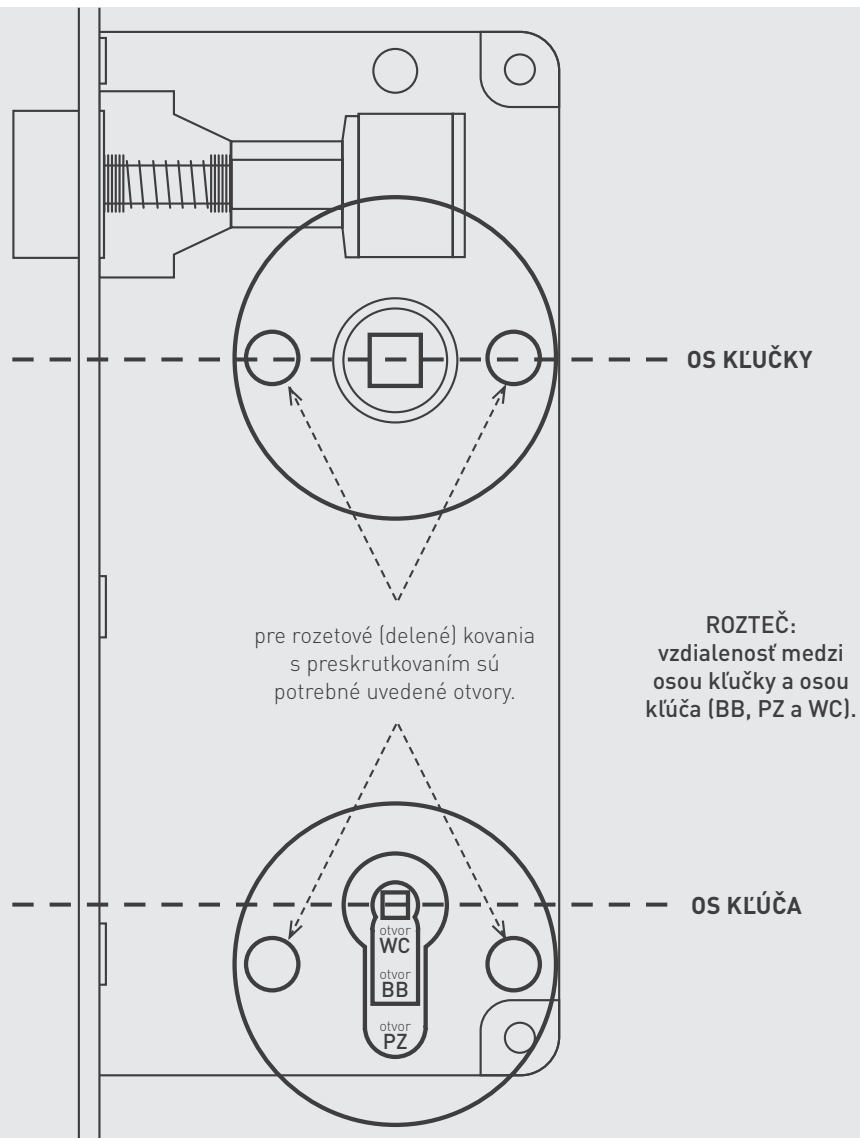

## POMOČNÉ PRAVÍTKO

Typ otvoru a rozteč (vzdialenosť medzi osou kľučky a osou kľúča) vyrážame na objednávku podľa typu zámku.

Štandardná rozteč je 72 alebo 90 mm. Na objednávku je možné vyraziť rozteč 85, 88, 92 alebo 96 mm.

Uvedená informácia platí len pre štítové kovania. Pri rozetovom kovaní neurčujeme rozteč.

0

Odmerajte vzdialenosť medzi osou kľučky a osou kľúča [rozteč].

Štandardné rozmery sú zvýraznené hrubými čiarami.