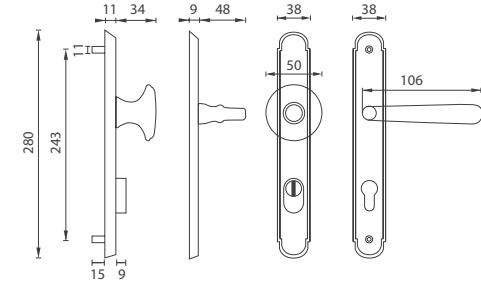

\* PLUS - prekrytie cylindrickej vložky

3  
ROTY ZÁRKA

72 | 90  
92  
ROTEC

**NOVINKA**

**NB** ČIERNA  
ŠTRUKTÚROVANÁ

**Guľa / kľučka bez prekrytia**

**Guľa / kľučka s prekrytím**

MATERIÁL: MOSADZ