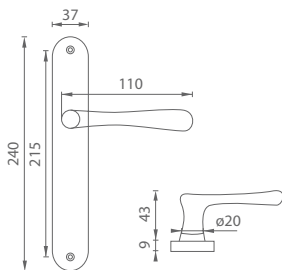

NAT NATURAL MOSADZ