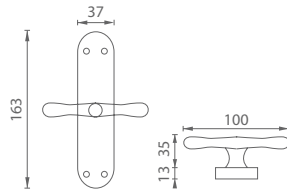

### NI - ELEGANT - ROZVORA

| Cena za kus v €               | NAT     |              | OLV, OGR |              | OBMP    |              | OC, OCS, ONS |              |
|-------------------------------|---------|--------------|----------|--------------|---------|--------------|--------------|--------------|
|                               | bez DPH | s DPH        | bez DPH  | s DPH        | bez DPH | s DPH        | bez DPH      | s DPH        |
| rozvora s kovovým mechanizmom | 15,00   | <b>18,00</b> | 17,40    | <b>20,88</b> | 17,90   | <b>21,48</b> | 20,90        | <b>25,08</b> |