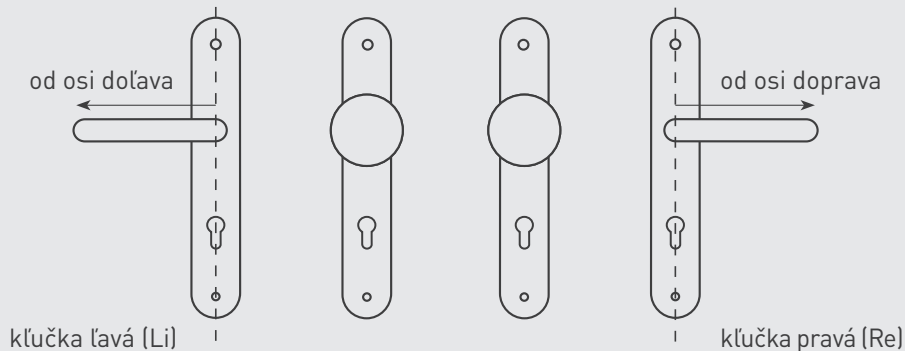

## ŠTÍTOVÉ KĽUČKY

Pri štítových kľučkách je potrebné poznať vzdialenosť medzi osou kľučky a osou kľúča (rozteč). Štandardná vzdialenosť je 72 alebo 90 mm. Pre spevnené kovania je rozteč 72, 90 alebo 92 mm. Vzdialenosť (rozteč) si môžete odmerať pomocným pravítkom, ktoré nájdete na predchádzajúcej strane.

## TYPY OTVOROV

**Skratka BB**  
označuje otvor pre  
interiérový kľúč (dózikový)

**Skratka PZ**  
označuje otvor pre  
cyklindrickú vložku (fabku)

**Skratka WC**  
označuje WC sadu s kľúčom (k WC sade  
je potrebný zámok so spodným otvorom  
na štvorhran s rozmerom 6 x 6 mm)

## GULE

Pri kľučkách s guľou je potrebné uviesť, či ide o kľučku pravú (označujeme Re) alebo ľavú (označujeme Li). Prevedenie guľa/kľučka je dodávaná s guľou pevnou.