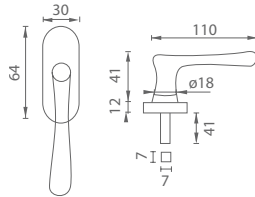

NI - ELEGANT - EUROOKNO

	NAT		OLV, OGR		OBMP		OC, OCS, ONS	
	bez DPH	s DPH	bez DPH	s DPH	bez DPH	s DPH	bez DPH	s DPH
kľučka na eurookno	14,50	17,40	17,50	21,00	17,90	21,48	20,90	25,08

Cena za kus v €

MATERIÁL: MOSADZ