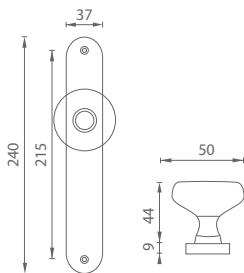

i Otvor a rozteč vyrážame na objednávku podľa typu zámku.

NI - ELEGANT - GUĽA NA ŠTÍTE

	NAT		OLV, OGR		OBMP		OC, OCS, ONS	
	bez DPH	s DPH	bez DPH	s DPH	bez DPH	s DPH	bez DPH	s DPH
štít s guľou bez otvoru	23,80	28,56	27,50	33,00	28,30	33,96	29,00	34,80
štít s guľou s PZ otvorom pre vložku	23,80	28,56	27,50	33,00	28,30	33,96	29,00	34,80

3
ROKY ZÁRUKA

72
90
ROZTEČ