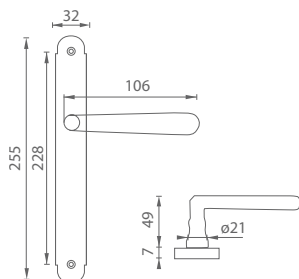

OBA ANTIK BRONZ