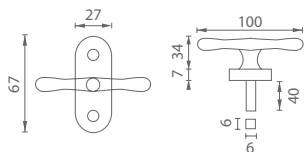

MATERIÁL: MOSADZ

NI - ELEGANT - OLIVA

	NAT		OLV, OGR		OBMP		OC, OCS, ONS	
	bez DPH	s DPH	bez DPH	s DPH	bez DPH	s DPH	bez DPH	s DPH
okenná oliva	11,70	14,04	14,00	16,80	15,30	18,36	16,90	20,28

3
ROKY ZÁRUKA