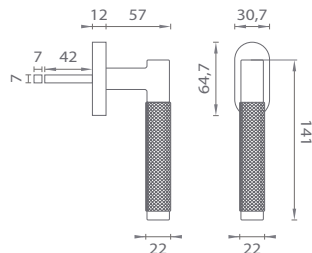

OVERTE
CENU

AT - MOLINIA DK - R 7S

Cena za set v €	CHL, CIM		ZLL PVD		ZLM	
	bez DPH	s DPH	bez DPH	s DPH	bez DPH	s DPH
kľučka na eurookno	36,00	43,20	42,00	50,40	44,00	52,80