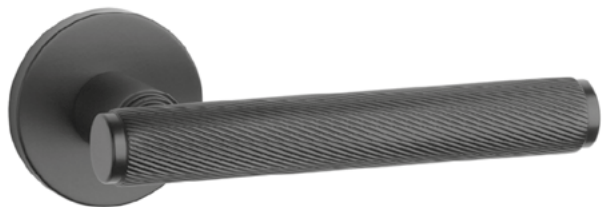

OVERTE
CENU

CIM Čierna matná (BK)

Materiál: ZAMAK

**OVERTE
CENU**

AS - KERRIA - R 7S

	Cena za set v €	bez DPH	s DPH
kl./kl. bez spodnej rozety		150,00	180,00
kl./kl. + rozety s BB otvorom pre kľúč		162,00	194,40
kl./kl. + rozety s PZ otvorom pre vložku		162,00	194,40
kl./kl. + rozety s WC kľúčom		170,00	204,00
guľa/kl. + rozety s PZ otvorom pre vložku		121,00	145,20