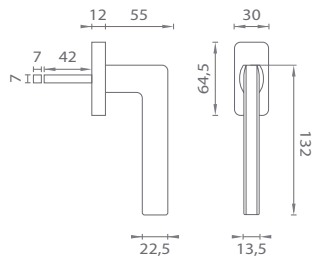

AT - PYROLA DK - HR 7S

	CHL, CHM, CIM		BIM, ZLL PVD	
	bez DPH	s DPH	bez DPH	s DPH
Cena za set v €				
kľučka na eurookno	30,00	36,00	32,00	38,40

**OVERTE
CENU**