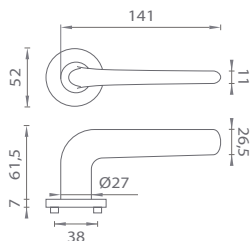

[BIM] Biela matná [WH]