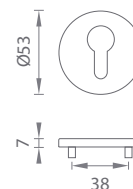

(CHM)
Chróm matný
(MSC)

(ZLL PVD)
Zlatá lesklá
(LG PVD)

(ZLM)
Zlatá matná
(GOLD SATIN)

(CIM)
Čierna matná
(BLACK)

Materiál: ZAMAK

AT - ROZETA - R 7S

	Cena za pár v €	CHL, CHM, CIM		BIM, ZLM		ZLL PVD	
		bez DPH	s DPH	bez DPH	s DPH	bez DPH	s DPH
rozety R 7S s BB otvorom pre kľúč		10,00	12,00	11,00	13,20	12,00	14,40
rozety R 7S s PZ otvorom pre vložku		10,00	12,00	11,00	13,20	12,00	14,40