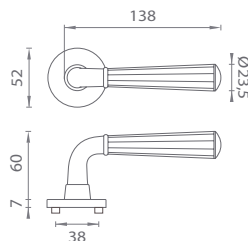

MEM PVD/CHL/MEM PVD
Meď matná/Chrómov lesklý/Meď matná (PN PVD/LC/PN PVD)

CIM/CHL/CIM
Čierna matná/Chrómov lesklý/Čierna matná (BK/LC/BK)

Materiál: ZAMAK

OVERTE CENU

ASM - MARIGOLD 3 - R 75

	Cena za set v €	bez DPH	s DPH
kl./kl. bez spodnej rozety		86,00	103,20
kl./kl. + rozety s BB otvorom pre kľúč		98,00	117,60
kl./kl. + rozety s PZ otvorom pre vložku		98,00	117,60
kl./kl. + rozety s WC kľúčom		106,00	127,20
guľa/kl. + rozety s PZ otvorom pre vložku		95,00	114,00