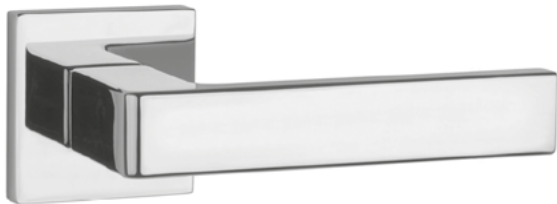

(CHL) Chróm lesklý (CP)