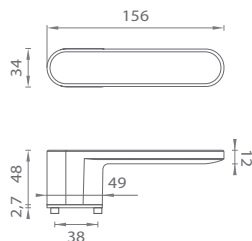

Materiál: ZAMAK

ASG - GUAVA - RT

	Cena za set v €	bez DPH	s DPH
kľ./kľ. bez zamykania		118,00	141,60

ASG - GUAVA - RT UZ

	Cena za set v €	bez DPH	s DPH
kľ./kľ. so zamykaním ľavá/ pravá		128,00	153,60

OVERTE CENU

i Spojovací materiál je zahrnutý v cene kľučky, v objednávke je však nutné uviesť hrúbku dverného křídla v mm: 40 - 45; 46 - 50; 51 - 55; 56 - 60.