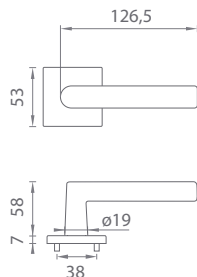

Materiál: ZAMAK

**OVERTE
CENU**

AT - ARABIS - HR 7S

	Cena za set v €	CHL, CHM, CIM		ZLL PVD	
		bez DPH	s DPH	bez DPH	s DPH
kl./kl. bez spodnej rozety		38,00	45,60	42,00	50,40
kl./kl. + rozety s BB otvorom pre kľúč		49,00	58,80	54,00	64,80
kl./kl. + rozety s PZ otvorom pre vložku		49,00	58,80	54,00	64,80
kl./kl. + rozety s WC kľúčom		55,00	66,00	61,00	73,20
madlo/kl. + rozety s PZ otvorom pre vložku		64,00	76,80	70,00	84,00