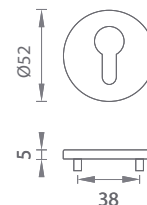

ZLM
Zlatá matná
(KG)

MEM PVD
Meď matná
(PN PVD)

GRM
Grafit matný
(GYM)

CIM
Čierna matná
(BK)

OVERTE
CENU

AS - ROZETA - R 5S

Cena za pár v €	CHL, CHM, CIM		BIM, NIM, ZLL, ZLM, MEM PVD, GRM	
	bez DPH	s DPH	bez DPH	s DPH
rozety R 5S s PZ otvorom pre vložku 	11,00	13,20	12,00	14,40