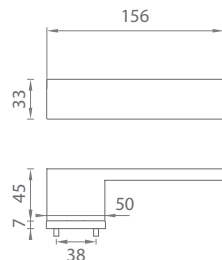

i V prípade **PZ setu** je použitá PZ rozeta **52 x 52 mm**

CHL Chróm lesklý (LC)

CHM Chróm matný (SC)

CIM Čierna matná (BK)

Materiál: ZAMAK

**OVERTE
CENU**

AS - CARLINA - RT 7S

	Cena za set v €	bez DPH	s DPH
kl./kl. bez spodnej rozety		75,00	90,00
kl./kl. + rozety s BB otvorom pre kľúč		87,00	104,40
kl./kl. + rozety s PZ otvorom pre vložku		87,00	104,40
kl./kl. + rozety s WC kľúčom		93,00	111,60