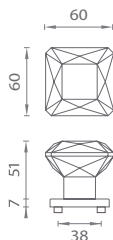

Materiál: ZAMAK

**OVERTE
CENU**

AS - QUINCE - HR 7S

Cena za set v €	bez DPH	s DPH
madlo/madlo bez spodnej rozety (otočné/otočné)	138,00	165,60
madlo/madlo + roz. s BB otvorom pre kľúč	149,00	178,80
madlo/madlo + roz. s PZ otvorom pre vložku	149,00	178,80
madlo/madlo s WC kľúčom	155,00	186,00
madlo/madlo bez spodnej rozety (pevné/otočné)	138,00	165,60

AS - NÁB. ÚCHYTKA QUINCE 1065-S

Cena za kus v €	bez DPH	s DPH
nábytková úchytka 1065-S	25,00	30,00

AS - NÁB. ÚCHYTKA QUINCE 1065-M

Cena za kus v €	bez DPH	s DPH
nábytková úchytka 1065-M	32,00	38,40