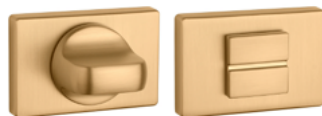

ZLM
Zlatá matná
(KG)