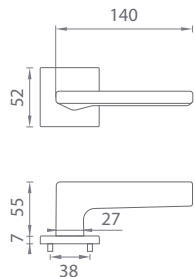

Materiál: ZAMAK

**OVERTE
CENU**

AS - LUNARIA - HR 7S

	Cena za set v €	CHL, CHM		CIM		ZLL, ZLM	
		bez DPH	s DPH	bez DPH	s DPH	bez DPH	s DPH
kl./kl. bez spodnej rozety		56,00	67,20	60,00	72,00	66,00	79,20
kl./kl. + rozety s BB otvorom pre kľúč		68,00	81,60	72,00	86,40	79,00	94,80
kl./kl. + rozety s PZ otvorom pre vložku		68,00	81,60	72,00	86,40	79,00	94,80
kl./kl. + rozety s WC kľúčom		74,00	88,80	78,00	93,60	88,00	105,60
madlo/kl. + rozety s PZ otvorom pre vložku		78,00	93,60	80,00	96,00	88,00	105,60