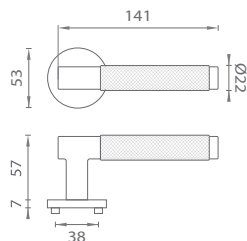

Materiál: ZAMAK

OVERTE CENU

AT - MOLINIA - R 7S

	Cena za set v €	CHL, CIM		ZLL PVD		ZLM	
		bez DPH	s DPH	bez DPH	s DPH	bez DPH	s DPH
kl./kl. bez spodnej rozety		60,00	72,00	70,00	84,00	74,00	88,80
kl./kl. + rozety s BB otvorom pre kľúč		70,00	84,00	81,00	97,20	86,00	103,20
kl./kl. + rozety s PZ otvorom pre vložku		70,00	84,00	81,00	97,20	86,00	103,20
kl./kl. + rozety s WC kľúčom		76,00	91,20	88,00	105,60	93,00	111,60
guľa/kl. + rozety s PZ otvorom pre vložku		72,00	86,40	81,00	97,20	86,00	103,20