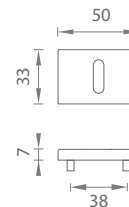

CHL
Chróm lesklý
(CP)