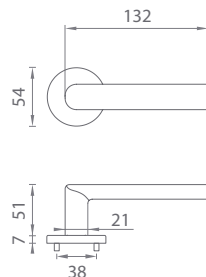

Materiál: ZAMAK

**OVERTE
CENU**

AT - SILENA - R 7S

	Cena za set v €	CHL, CHM, CIM		ZLL PVD	
		bez DPH	s DPH	bez DPH	s DPH
kl./kl. bez spodnej rozety		40,00	48,00	45,00	54,00
kl./kl. + rozety s BB otvorom pre kľúč		50,00	60,00	56,00	67,20
kl./kl. + rozety s PZ otvorom pre vložku		50,00	60,00	56,00	67,20
kl./kl. + rozety s WC kľúčom		56,00	67,20	63,00	75,60
guľa/kl. + rozety s PZ otvorom pre vložku		62,00	74,40	68,50	82,20