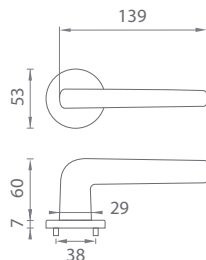

Materiál: ZAMAK

**OVERTE
CENU**

AT - FUNKIA - R 7S

	Cena za set v €	CHL, CHM, CIM		ZLL PVD	
		bez DPH	s DPH	bez DPH	s DPH
kl./kl. bez spodnej rozety		45,00	54,00	50,00	60,00
kl./kl. + rozety s BB otvorom pre kľúč		55,00	66,00	61,00	73,20
kl./kl. + rozety s PZ otvorom pre vložku		55,00	66,00	61,00	73,20
kl./kl. + rozety s WC kľúčom		61,00	73,20	68,00	81,60
guľa/kl. + rozety s PZ otvorom pre vložku		64,50	77,40	71,00	85,20