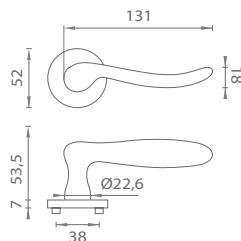

AMBROSIA

CHL Chróm lesklý (LC)

ZLL PVD Zlatá lesklá (LG PVD)

Materiál: ZAMAK

**OVERTE
CENU**

AS - NERINA - R 7S

	Cena za set v €	CHL		ZLL PVD	
		bez DPH	s DPH	bez DPH	s DPH
kl./kl. bez spodnej rozety		47,00	56,40	57,00	68,40
kl./kl. + rozety s BB otvorom pre kľúč		59,00	70,80	69,00	82,80
kl./kl. + rozety s PZ otvorom pre vložku		59,00	70,80	69,00	82,80
kl./kl. + rozety s WC kľúčom		67,00	80,40	77,00	92,40
guľa/kl. + rozety s PZ otvorom pre vložku		69,50	83,40	80,50	96,60