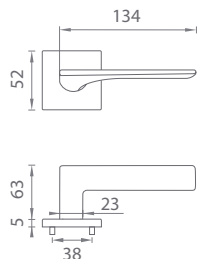

ALISSO

CHM Chróm matný (DSC)

NIM Nikel matný (SNM)

GRM Grafit matný (GYM)

Materiál: ZAMAK

**OVERTE
CENU**

AS - IRIS - HR 5S

	Cena za set v €	CHM, NIM		GRM	
		bez DPH	s DPH	bez DPH	s DPH
kľ./kľ. bez spodnej rozety		55,00	66,00	60,00	72,00
kľ./kľ. + rozety s BB otvorom pre kľúč		67,00	80,40	73,00	87,60
kľ./kľ. + rozety s PZ otvorom pre vložku		67,00	80,40	73,00	87,60
kľ./kľ. + rozety s WC kľúčom		74,00	88,80	83,00	99,60