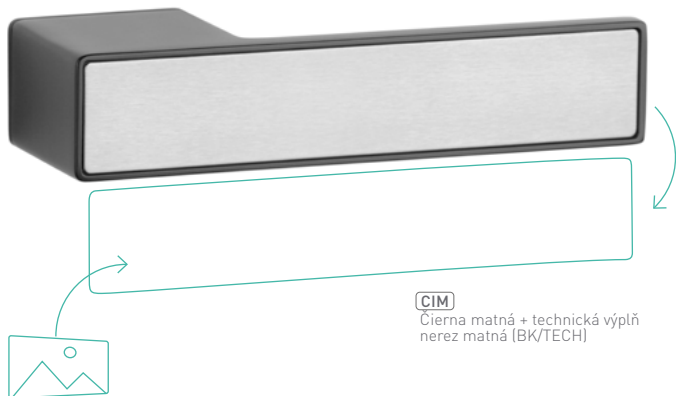

ASG - HEDERA - RT UZ

	Cena za set v €	bez DPH	s DPH
kľ./kľ. so zamykaním ľavá/pravá		138,00	165,60

OVERTE CENU

i Spojovací materiál je zahrnutý v cene kľučky, v objednávke je však nutné uviesť hrúbku dverného křídla v mm: 40 – 45; 46 – 50; 51 – 55; 56 – 60.