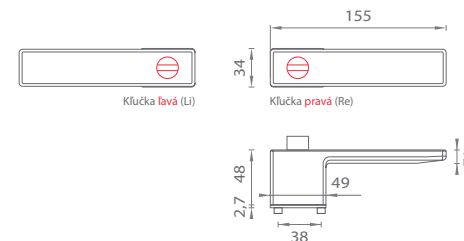

i V prípade **PZ setu** je použitá PZ rozeta **52 x 52 mm**

BRISA

(CIM) Čierna matná (BK)

(CIM) Čierna matná (BK)

V prípade predvrtaných otvorov je možné kombinovať s rozetami typu RT. Pri PZ sete je použitá PZ rozeta 50 x 50 mm.