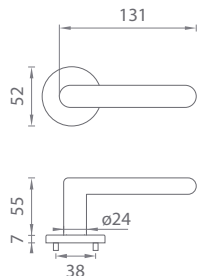

Materiál: ZAMAK

**OVERTE
CENU**

AS - ALORA - R 7S

	Cena za set v €	BIM		CHL, CHM, CIM		ZLL, ZLM	
		bez DPH	s DPH	bez DPH	s DPH	bez DPH	s DPH
kl./kl. bez spodnej rozety		53,00	63,60	53,00	63,60	63,00	75,60
kl./kl. + rozety s BB otvorom pre kľúč		65,00	78,00	65,00	78,00	75,00	90,00
kl./kl. + rozety s PZ otvorom pre vložku		65,00	78,00	65,00	78,00	75,00	90,00
kl./kl. + rozety s WC kľúčom		73,00	87,60	73,00	87,60	83,00	99,60
guľa/kl. + rozety s PZ otvorom pre vložku		-	-	72,50	87,00	83,50	100,20