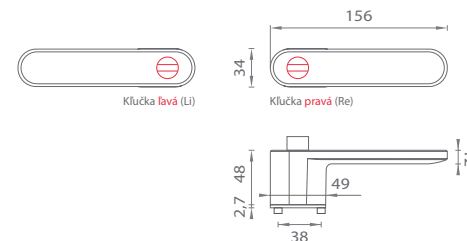

Materiál: ZAMAK

ASG - GUAVA - RT

	Cena za set v €	bez DPH	s DPH
kľ./kľ. bez zamykania		118,00	141,60

ASG - GUAVA - RT UZ

	Cena za set v €	bez DPH	s DPH
kľ./kľ. so zamykaním ľavá/ pravá		128,00	153,60

OVERTE CENU

i Spojovací materiál je zahrnutý v cene kľučky, v objednávke je však nutné uviesť hrúbku dverného křídla v mm: 40 - 45; 46 - 50; 51 - 55; 56 - 60.