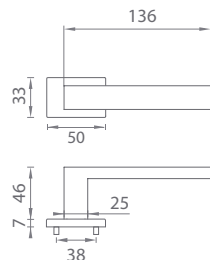

Materiál: ZAMAK

**OVERTE
CENU**

AS - PINA - RT 7S

	Cena za set v €	CHL, CHM, CIM		ZLL, ZLM	
		bez DPH	s DPH	bez DPH	s DPH
kl./kl. bez spodnej rozety		55,00	66,00	65,00	78,00
kl./kl. + rozety s BB otvorom pre kľúč		67,00	80,40	78,00	93,60
kl./kl. + rozety s PZ otvorom pre vložku		67,00	80,40	78,00	93,60
kl./kl. + rozety s WC kľúčom		73,00	87,60	87,00	104,40

i V prípade **PZ setu** je použitá PZ rozeta **52 x 52 mm**