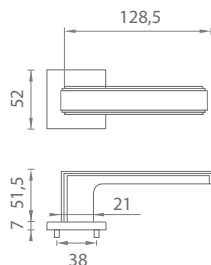

Materiál: ZAMAK

**OVERTE
CENU**

AS - RAFLESIA - HR 7S

	Cena za set v €	CHL, CHM, CIM		ZLL, ZLM, MEM PVD	
		bez DPH	s DPH	bez DPH	s DPH
kl./kl. bez spodnej rozety		56,00	67,20	66,00	79,20
kl./kl. + rozety s BB otvorom pre kľúč		68,00	81,60	79,00	94,80
kl./kl. + rozety s PZ otvorom pre vložku		68,00	81,60	79,00	94,80
kl./kl. + rozety s WC kľúčom		74,00	88,80	88,00	105,60
madlo/kl. + rozety s PZ otvorom pre vložku		78,00	93,60	88,00	105,60