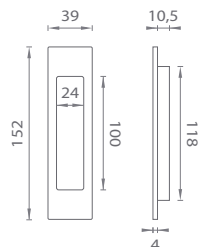

CHL
Chróm lesklý (CP)

AT – MUŠĽA 7039

	CHL, CHM, NIM, GRM, CIM		ZLL PVD, ZLM	
	bez DPH	s DPH	bez DPH	s DPH
mušľa 7039	12,00	14,40	13,00	15,60

OVERTE
CENU