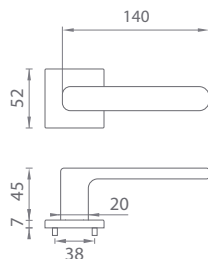

RAFLESIA

[CHL] Chróm lesklý (LC)

[CHM] Chróm matný (SC)

[CIM] Čierna matná (BK)

Materiál: ZAMAK

**OVERTE
CENU**

AS - STELLA - HR 7S

	Cena za set v €	bez DPH	s DPH
kl./kl. bez spodnej rozety		56,00	67,20
kl./kl. + rozety s BB otvorom pre kľúč		68,00	81,60
kl./kl. + rozety s PZ otvorom pre vložku		68,00	81,60
kl./kl. + rozety s WC kľúčom		74,00	88,80
madlo/kl. + rozety s PZ otvorom pre vložku		78,00	93,60