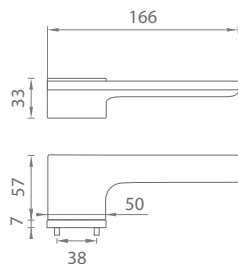

 V prípade **PZ setu** je použitá PZ rozeta **52 x 52 mm**

CHL Chróm lesklý (LC)

CHM Chróm matný (SC)

CIM Čierna matná (BK)

Materiál: ZAMAK

**OVERTE
CENU**

AS - LUPINA - RT 7S

	Cena za set v €	bez DPH	s DPH
kl./kl. bez spodnej rozety		80,00	96,00
kl./kl. + rozety s BB otvorom pre kľúč		92,00	110,40
kl./kl. + rozety s PZ otvorom pre vložku		92,00	110,40
kl./kl. + rozety s WC kľúčom		98,00	117,60