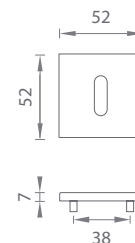

CHL
Chróm lesklý
(LC)