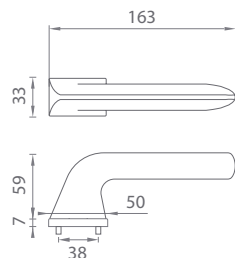

 V prípade **PZ setu** je použitá PZ rozeta **52 x 52 mm**

LUPINA

[CHL] Chróm lesklý (LC)

[CHM] Chróm matný (SC)

[ZLL PVD] Zlatá lesklá (LG PVD)

[ZLM] Zlatá matná (KG)

[CIM] Čierna matná (BK)

Materiál: ZAMAK