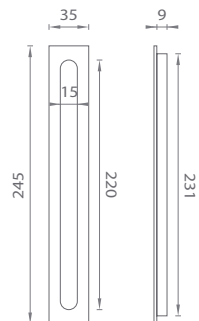

CIM
Čierna matná [BK]