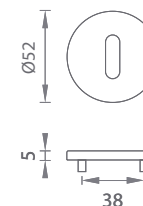

Materiál: ZAMAK

AS - ROZETA - R 5S

	CHL, CHM, CIM		BIM, NIM, ZLL, ZLM, MEM PVD, GRM	
	bez DPH	s DPH	bez DPH	s DPH
rozety R 5S s BB otvorom pre kľúč	11,00	13,20	12,00	14,40

Cena za pár v €

**OVERTE
CENU**