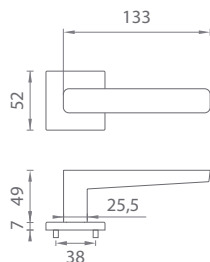

FRESIA

CHL Chróm lesklý (LC)

CHM Chróm matný (SC)

CIM Čierna matná (BK)

Materiál: ZAMAK

**OVERTE
CENU**

AS - ERICA - HR 7S

	Cena za set v €	bez DPH	s DPH
kľ./kľ. bez spodnej rozety		58,00	69,60
kľ./kľ. + rozety s BB otvorom pre kľúč		70,00	84,00
kľ./kľ. + rozety s PZ otvorom pre vložku		70,00	84,00
kľ./kľ. + rozety s WC kľúčom		76,00	91,20
madlo/kľ. + rozety s PZ otvorom pre vložku		79,00	94,80