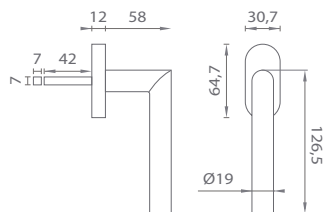

Materiál: ZAMAK

AT - ARABIS DK - R 7S

	CHL, CHM, CIM		BIM, ZLL PVD		ZLM	
	bez DPH	s DPH	bez DPH	s DPH	bez DPH	s DPH
Cena za set v €						
kľučka na eurookno	26,00	31,20	29,00	34,80	31,00	37,20

OVERTE
CENU