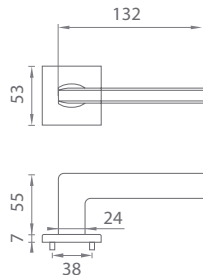

Materiál: ZAMAK

**OVERTE
CENU**

AT - PYROLA - HR 7S

	Cena za set v €	CHL, CHM, CIM		BIM, ZLL PVD	
		bez DPH	s DPH	bez DPH	s DPH
kl./kl. bez spodnej rozety		42,00	50,40	46,00	55,20
kl./kl. + rozety s BB otvorom pre kľúč		53,00	63,60	58,00	69,60
kl./kl. + rozety s PZ otvorom pre vložku		53,00	63,60	58,00	69,60
kl./kl. + rozety s WC kľúčom		59,00	70,80	65,00	78,00
madlo/kl. + rozety s PZ otvorom pre vložku		66,00	79,20	72,00	86,40