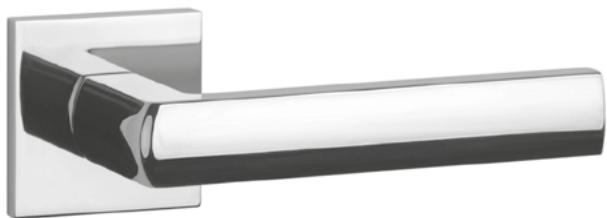

(CHL) Chróm lesklý (CP)