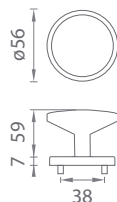

AS - NÁB. ÚCHYTKA CALLA 1060

	Cena za kus v €	bez DPH	s DPH
nábytková úchytka 1060		19,00	22,80

AS - NÁB. ÚCHYTKA CALLA 1061

	Cena za kus v €	bez DPH	s DPH
nábytková úchytka 1061		20,00	24,00

CHL Chróm lesklý (LC)