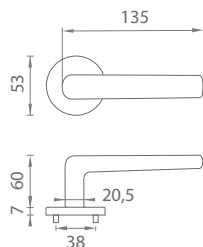

Materiál: ZAMAK

**OVERTE
CENU**

AT - INULA - R 7S

	Cena za set v €	CHL, CHM, CIM		ZLL PVD	
		bez DPH	s DPH	bez DPH	s DPH
kl./kl. bez spodnej rozety		43,00	51,60	48,00	57,60
kl./kl. + rozety s BB otvorom pre kľúč		53,00	63,60	59,00	70,80
kl./kl. + rozety s PZ otvorom pre vložku		53,00	63,60	59,00	70,80
kl./kl. + rozety s WC kľúčom		59,00	70,80	66,00	79,20
guľa/kl. + rozety s PZ otvorom pre vložku		63,50	76,20	70,00	84,00