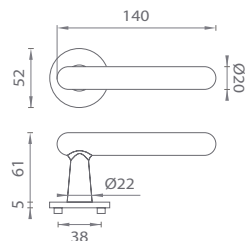

PETUNIA

CHL Chróm lesklý (LC)

ZLL Zlatá lesklá (LG)

CIM Čierna matná (BK)

Materiál: ZAMAK

OVERTE
CENU

AS - ASTERIA - R 5S

	Cena za set v €	CHL, CIM		ZLL	
		bez DPH	s DPH	bez DPH	s DPH
kl./kl. bez spodnej rozety		63,00	75,60	73,00	87,60
kl./kl. + rozety s BB otvorom pre kľúč		74,00	88,80	85,00	102,00
kl./kl. + rozety s PZ otvorom pre vložku		74,00	88,80	85,00	102,00
kl./kl. + rozety s WC kľúčom		80,00	96,00	93,00	111,60