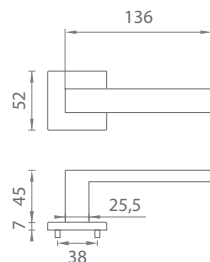

Materiál: ZAMAK

**OVERTE
CENU**

AS - PINA - HR 7S

	Cena za set v €	CHL, CHM, CIM		BIM, ZLL, ZLM, MEM PVD	
		bez DPH	s DPH	bez DPH	s DPH
kl./kl. bez spodnej rozety		55,00	66,00	60,00	72,00
kl./kl. + rozety s BB otvorom pre kľúč		67,00	80,40	73,00	87,60
kl./kl. + rozety s PZ otvorom pre vložku		67,00	80,40	73,00	87,60
kl./kl. + rozety s WC kľúčom		73,00	87,60	82,00	98,40
madlo/kl. + rozety s PZ otvorom pre vložku		77,50	93,00	85,00	102,00