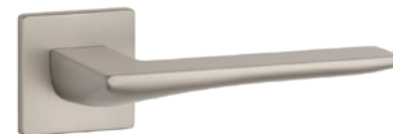

NIM Nikel matný (SNM)