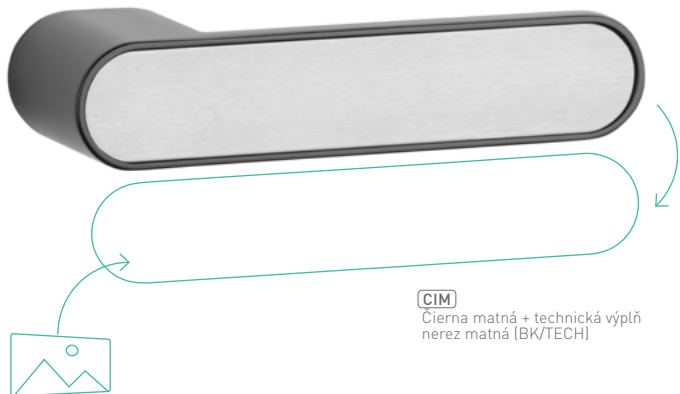

CIM
Čierna matná + technická výplň
nerez matná (BK/TECH)