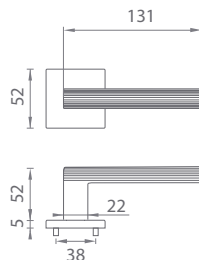

TILIA

CHL Chróm lesklý (LC)

ZLL Zlatá lesklá (LG)

Materiál: ZAMAK

**OVERTE
CENU**

AS - LARICE - HR 5S

	Cena za set v €	CHL		ZLL	
		bez DPH	s DPH	bez DPH	s DPH
kl./kl. bez spodnej rozety		68,00	81,60	78,00	93,60
kl./kl. + rozety s BB otvorom pre kľúč		80,00	96,00	91,00	109,20
kl./kl. + rozety s PZ otvorom pre vložku		80,00	96,00	91,00	109,20
kl./kl. + rozety s WC kľúčom		87,00	104,40	101,00	121,20