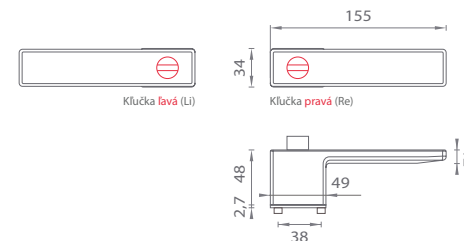

V prípade predvrtaných otvorov je možné kombinovať s rozetami typu RT. Pri PZ sete je použitá PZ rozeta 50 x 50 mm.

Materiál: ZAMAK

ASG - HEDERA - RT

	Cena za set v €	bez DPH	s DPH
kľ./kľ. bez zamykania		128,00	153,60