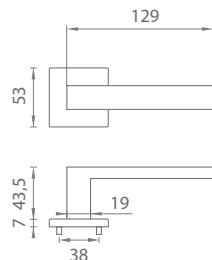

Materiál: ZAMAK

**OVERTE
CENU**

AT - SULLA - HR 7S

	Cena za set v €	CHL, CHM, CIM		BIM, ZLL PVD		ZLM	
		bez DPH	s DPH	bez DPH	s DPH	bez DPH	s DPH
kl./kl. bez spodnej rozety		38,00	45,60	42,00	50,40	46,00	55,20
kl./kl. + rozety s BB otvorom pre kľúč		49,00	58,80	54,00	64,80	59,00	70,80
kl./kl. + rozety s PZ otvorom pre vložku		49,00	58,80	54,00	64,80	59,00	70,80
kl./kl. + rozety s WC kľúčom		55,00	66,00	61,00	73,20	66,00	79,20
madlo/kl. + rozety s PZ otvorom pre vložku		64,00	76,80	70,00	84,00	75,00	90,00