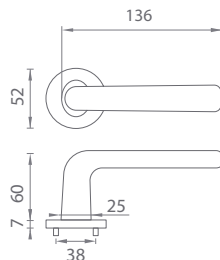

Materiál: ZAMAK

**OVERTE
CENU**

AS - TULIPA - R 7S

	Cena za set v €	CHL, CHM, CIM		ZLL, ZLM	
		bez DPH	s DPH	bez DPH	s DPH
kl./kl. bez spodnej rozety		50,00	60,00	60,00	72,00
kl./kl. + rozety s BB otvorom pre kľúč		62,00	74,40	72,00	86,40
kl./kl. + rozety s PZ otvorom pre vložku		62,00	74,40	72,00	86,40
kl./kl. + rozety s WC kľúčom		70,00	84,00	80,00	96,00
guľa/kl. + rozety s PZ otvorom pre vložku		71,00	85,20	82,00	98,40