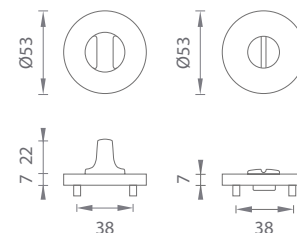

OVERTE
CENU

AT - ROZETA - R 7S

Cena za pár v €	CHL, CHM, CIM		BIM, ZLM		ZLL PVD	
	bez DPH	s DPH	bez DPH	s DPH	bez DPH	s DPH
rozety R 7S s WC kľúčom	16,00	19,20	18,00	21,60	19,00	22,80