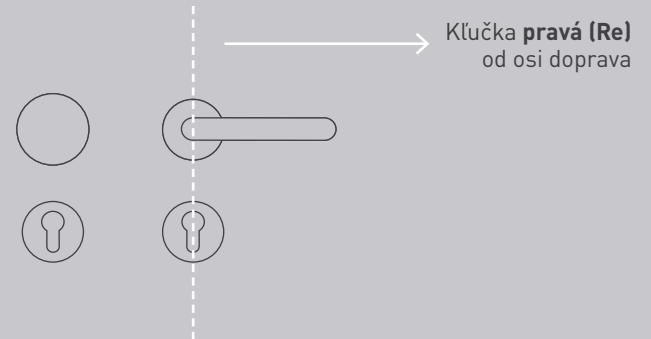

Pri rozetovom kovaní **nie je** potrebné uvádzať rozteč.

0

Rozteč

Vzdialenosť medzi osou kľučky a osou kľúča (BB, PZ a WC)

NIEKOĽKO RÁD PRED ZAKÚPENÍM KĽUČIEK

Rozetové kľučky

Rozetové, resp. delené kľučky sú označované veľkým písmenom R (okružla rozeta), HR (hranatá rozeta) alebo RT (obdĺžniková rozeta). Nakoľko sa väčšina rozetových kľučiek upevňuje preskrutkovaním cez celú hrúbku dverí v mieste zámku, je potrebné, aby boli v zámku na to určené otvory. Tie sú znázornené v nákrese na predchádzajúcej strane pri pomocnom pravítku.

Typy otvorov

Skratka **BB** označuje otvor pre interiérový **kľúč** (dózický);

Skratka **PZ** označuje otvor pre cylindrickú vložku (**fabku**);

Skratka **WC** označuje WC sadu s kľúčom (k WC sade je potrebný zámok so spodným otvorom na štvorhran s rozmerom 6 x 6 mm).

Gule a madlá

Pri kľučkách s guľou je potrebné uviesť, či ide o kľučku pravú (označujeme Re) alebo ľavú (označujeme Li). Štandardne je prevedenie guľa – kľučka dodávaná s guľou pevnou.

Kľučka **ľavá (Li)**
od osi doľava