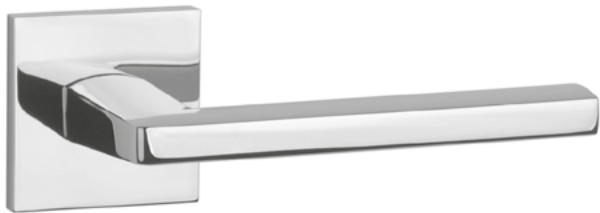

(CHL) Chróm lesklý (CP)