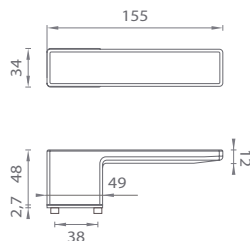

i V prípade **PZ setu** je použitá PZ rozeta **52 x 52 mm**

BRISA

(CIM) Čierna matná (BK)

(CIM) Čierna matná (BK)

V prípade predvrtaných otvorov je možné kombinovať s rozetami typu RT. Pri PZ sete je použitá PZ rozeta 50 x 50 mm.