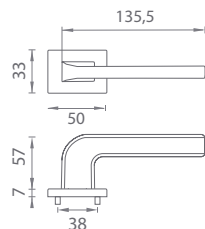

i V prípade **PZ setu** je použitá PZ rozeta **52 x 52 mm**

PINA

CHL Chróm lesklý (LC)

CHM Chróm matný (SC)

ZLL Zlatá lesklá (LG)

ZLM Zlatá matná (KG)

CIM Čierna matná (BK)

Materiál: ZAMAK