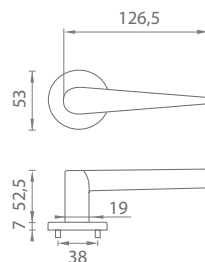

FRAGOLA

CHL Chróm lesklý (CP)

CHM Chróm matný (MSC)

CIM Čierna matná (BLACK)

Materiál: ZAMAK

**OVERTE
CENU**

AT - ARNICA - R 7S

	Cena za set v €	bez DPH	s DPH
kl./kl. bez spodnej rozety		36,00	43,20
kl./kl. + rozety s BB otvorom pre kľúč		46,00	55,20
kl./kl. + rozety s PZ otvorom pre vložku		46,00	55,20
kl./kl. + rozety s WC kľúčom		52,00	62,40
guľa/kl. + rozety s PZ otvorom pre vložku		60,00	72,00