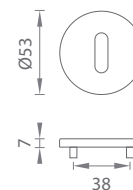

(BIM)
Biela matná
(WHITE)