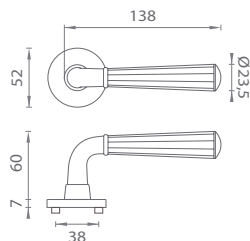

Materiál: ZAMAK

**OVERTE
CENU**

ASM - MARIGOLD 2 - R 75

	Cena za set v €	bez DPH	s DPH
kl./kl. bez spodnej rozety		86,00	103,20
kl./kl. + rozety s BB otvorom pre kľúč		98,00	117,60
kl./kl. + rozety s PZ otvorom pre vložku		98,00	117,60
kl./kl. + rozety s WC kľúčom		106,00	127,20
guľa/kl. + rozety s PZ otvorom pre vložku		95,00	114,00