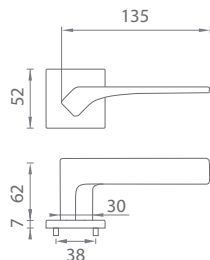

Materiál: ZAMAK

**OVERTE
CENU**

AS - BERGENIA - HR 7S

	Cena za set v €	CHL, CHM, CIM		ZLL PVD, ZLM	
		bez DPH	s DPH	bez DPH	s DPH
kl./kl. bez spodnej rozety		56,00	67,20	66,00	79,20
kl./kl. + rozety s BB otvorom pre kľúč		68,00	81,60	79,00	94,80
kl./kl. + rozety s PZ otvorom pre vložku		68,00	81,60	79,00	94,80
kl./kl. + rozety s WC kľúčom		74,00	88,80	88,00	105,60
madlo/kl. + rozety s PZ otvorom pre vložku		78,00	93,60	88,00	105,60