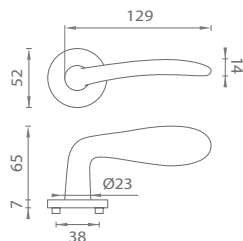

PEONIA

ZLL Zlatá lesklá (LG)

ZLM Zlatá matná (KG)

CIM Čierna matná (BK)

Materiál: ZAMAK

OVERTE
CENU

AS - AMBROSIA - R 7S

	Cena za set v €	CIM		ZLL, ZLM	
		bez DPH	s DPH	bez DPH	s DPH
kl./kl. bez spodnej rozety		60,00	72,00	70,00	84,00
kl./kl. + rozety s BB otvorom pre kľúč		72,00	86,40	82,00	98,40
kl./kl. + rozety s PZ otvorom pre vložku		72,00	86,40	82,00	98,40
kl./kl. + rozety s WC kľúčom		80,00	96,00	90,00	108,00
guľa/kl. + rozety s PZ otvorom pre vložku		76,00	91,20	87,00	104,40