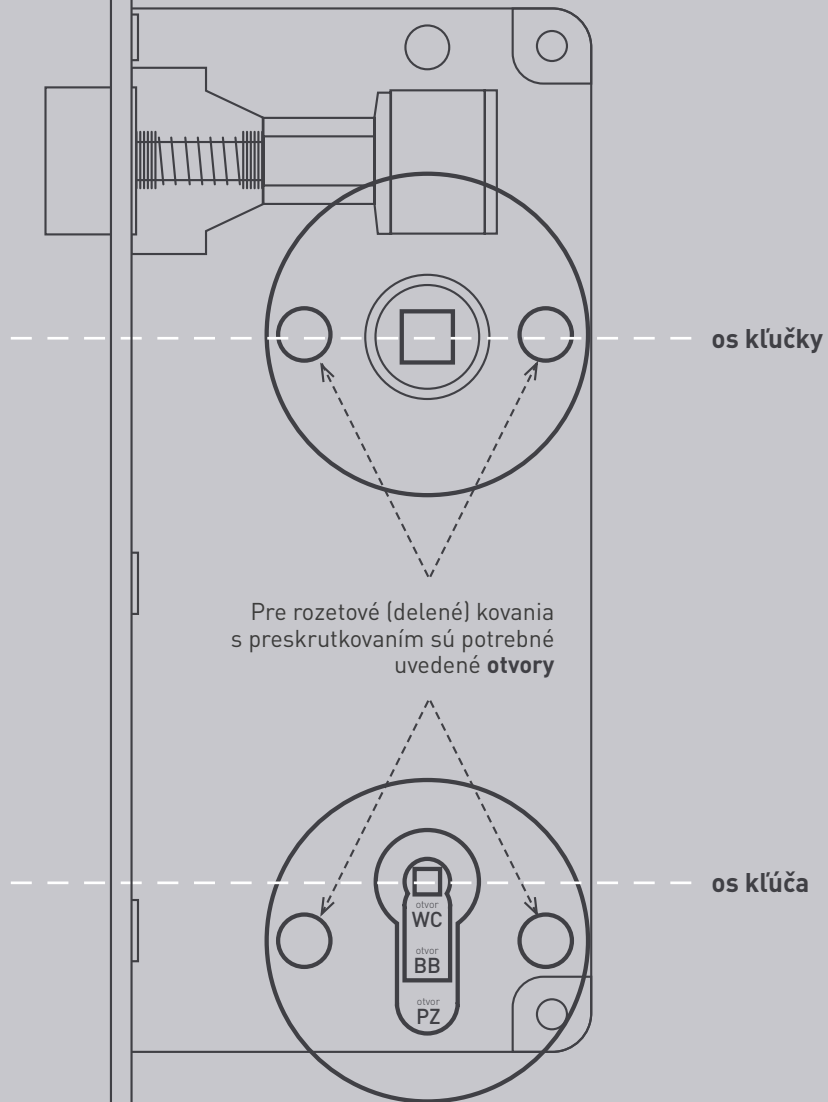

MP KOVANIA – to je nekonečný výber kľúčiek – stačí si vybrať tú správnu!

POMOCNÉ PRAVÍTKO

96
92
88
85

90

72

Odmerajte **vzdialenosť medzi osou kľučky a osou kľúča** (rozteč).
Štandardná rozteč je 72 alebo 90 mm a je zvýraznená hrubými čiarami na pravítku.

Pri rozetovom kovaní **nie je** potrebné uvádzať rozteč.

0

Rozteč

Vzdialenosť medzi osou kľučky a osou kľúča (BB, PZ a WC)

NIEKOĽKO RÁD PRED ZAKÚPENÍM KĽUČIEK

Rozetové kľučky

Rozetové, resp. delené kľučky sú označované veľkým písmenom R (okružla rozeta), HR (hranatá rozeta) alebo RT (obdĺžniková rozeta). Nakoľko sa väčšina rozetových kľučiek upevňuje preskrutkovaním cez celú hrúbku dverí v mieste zámku, je potrebné, aby boli v zámku na to určené otvory. Tie sú znázornené v nákrese na predchádzajúcej strane pri pomocnom pravítku.