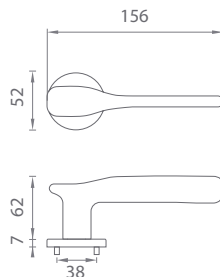

Materiál: ZAMAK

**OVERTE
CENU**

AS - ORCHIDE - R 7S

	Cena za set v €	CHL, CHM, CIM		ZLL, ZLM	
		bez DPH	s DPH	bez DPH	s DPH
kl./kl. bez spodnej rozety		55,00	66,00	70,00	84,00
kl./kl. + rozety s BB otvorom pre kľúč		67,00	80,40	82,00	98,40
kl./kl. + rozety s PZ otvorom pre vložku		67,00	80,40	82,00	98,40
kl./kl. + rozety s WC kľúčom		75,00	90,00	90,00	108,00
guľa/kl. + rozety s PZ otvorom pre vložku		73,50	88,20	87,00	104,40