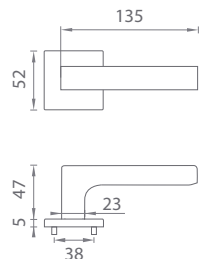

Materiál: ZAMAK

**OVERTE
CENU**

AS - ALISSO - HR 5S

	Cena za set v €	CHM, NIM		GRM	
		bez DPH	s DPH	bez DPH	s DPH
kľ./kľ. bez spodnej rozety		54,00	64,80	60,00	72,00
kľ./kľ. + rozety s BB otvorom pre kľúč		66,00	79,20	73,00	87,60
kľ./kľ. + rozety s PZ otvorom pre vložku		66,00	79,20	73,00	87,60
kľ./kľ. + rozety s WC kľúčom		73,00	87,60	83,00	99,60