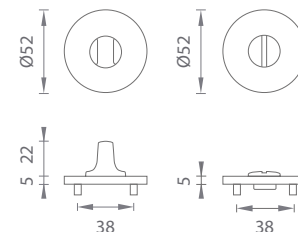

Materiál: ZAMAK

AS - ROZETA - R 5S

	Cena za pár v €	CHL, CHM		BIM, NIM, ZLL	
		bez DPH	s DPH	bez DPH	s DPH
rozety R 5S s WC kľúčom		17,00	20,40	20,00	24,00

OVERTE
CENU