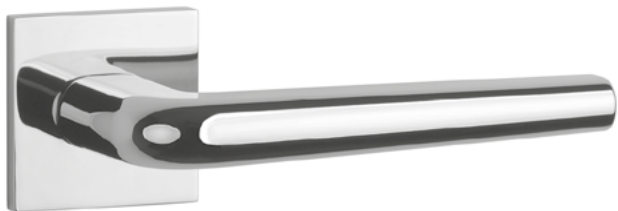

	Cena za set v €	CHL, CHM, CIM		ZLL PVD	
		bez DPH	s DPH	bez DPH	s DPH
kl./kl. bez spodnej rozety		44,00	52,80	48,00	57,60
kl./kl. + rozety s BB otvorom pre kľúč		55,00	66,00	60,00	72,00
kl./kl. + rozety s PZ otvorom pre vložku		55,00	66,00	60,00	72,00
kl./kl. + rozety s WC kľúčom		61,00	73,20	67,00	80,40
madlo/kl. + rozety s PZ otvorom pre vložku		67,00	80,40	73,00	87,60