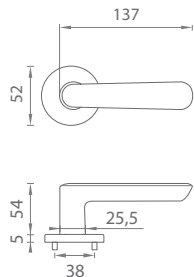

Materiál: ZAMAK

**OVERTE
CENU**

AS - ARIA - R 5S

	Cena za set v €	CHL, CHM, CIM		ZLL, ZLM, MEM PVD	
		bez DPH	s DPH	bez DPH	s DPH
kl./kl. bez spodnej rozety		60,00	72,00	70,00	84,00
kl./kl. + rozety s BB otvorom pre kľúč		71,00	85,20	82,00	98,40
kl./kl. + rozety s PZ otvorom pre vložku		71,00	85,20	82,00	98,40
kl./kl. + rozety s WC kľúčom		77,00	92,40	90,00	108,00