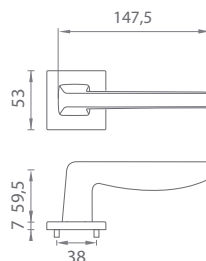

Materiál: ZAMAK

**OVERTE
CENU**

AT - ERBA - HR 7S

	Cena za set v €	CHL, CHM, CIM		ZLL PVD	
		bez DPH	s DPH	bez DPH	s DPH
kl./kl. bez spodnej rozety		44,00	52,80	48,00	57,60
kl./kl. + rozety s BB otvorom pre kľúč		55,00	66,00	60,00	72,00
kl./kl. + rozety s PZ otvorom pre vložku		55,00	66,00	60,00	72,00
kl./kl. + rozety s WC kľúčom		61,00	73,20	67,00	80,40
madlo/kl. + rozety s PZ otvorom pre vložku		67,00	80,40	73,00	87,60