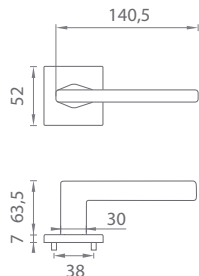

Materiál: ZAMAK

**OVERTE
CENU**

AS - LILA - HR 7S

	Cena za set v €	CHL, CHM, CIM		ZLL, ZLM	
		bez DPH	s DPH	bez DPH	s DPH
kl./kl. bez spodnej rozety		52,00	62,40	62,00	74,40
kl./kl. + rozety s BB otvorom pre kľúč		64,00	76,80	75,00	90,00
kl./kl. + rozety s PZ otvorom pre vložku		64,00	76,80	75,00	90,00
kl./kl. + rozety s WC kľúčom		70,00	84,00	84,00	100,80
madlo/kl. + rozety s PZ otvorom pre vložku		76,00	91,20	86,00	103,20