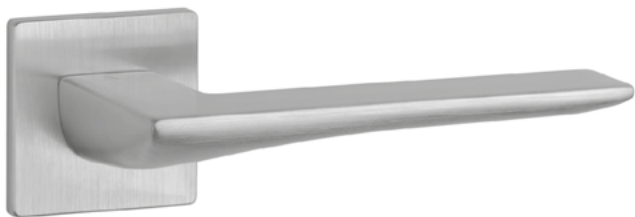

CHM Chróm matný (DSC)