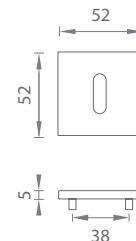

CHL
Chrómov lesklý
(CP)