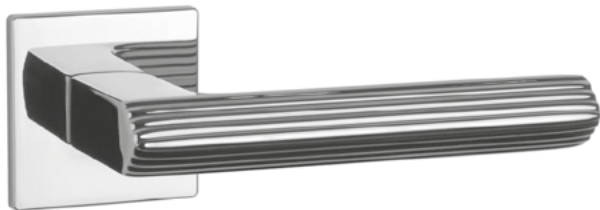

CHL Chróm lesklý (LC)