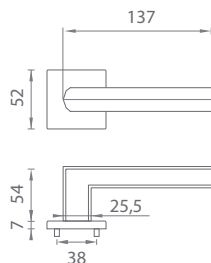

MELA

CHL Chróm lesklý (LC)

CHM Chróm matný (SC)

CIM Čierna matná (BK)

Materiál: ZAMAK

**OVERTE
CENU**

AS - FRESIA - HR 7S

	Cena za set v €	bez DPH	s DPH
kl./kl. bez spodnej rozety		56,00	67,20
kl./kl. + rozety s BB otvorom pre kľúč		68,00	81,60
kl./kl. + rozety s PZ otvorom pre vložku		68,00	81,60
kl./kl. + rozety s WC kľúčom		74,00	88,80
madlo/kl. + rozety s PZ otvorom pre vložku		78,00	93,60