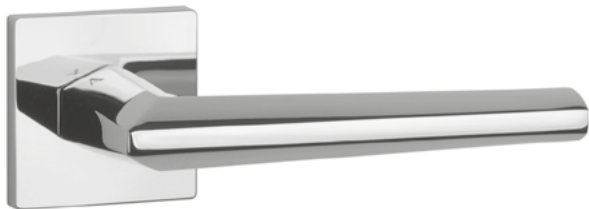

[CHL] Chróm lesklý [LC]