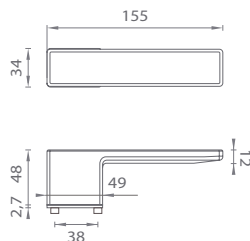

V prípade predvrtaných otvorov je možné kombinovať s rozetami typu RT. Pri PZ sete je použitá PZ rozeta 50 x 50 mm.

Materiál: ZAMAK

ASG - HEDERA - RT

	Cena za set v €	bez DPH	s DPH
kľ./kľ. bez zamykania		128,00	153,60