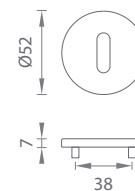

(BIM)
Biela matná
(WH)