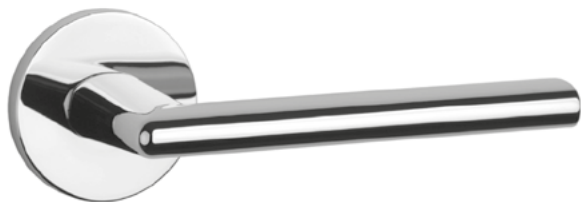

CHL Chróm lesklý (CP)