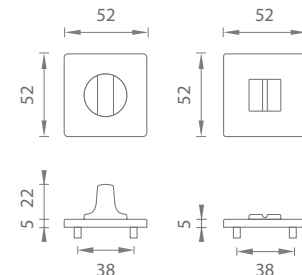

AS - ROZETA - HR 5S - WC

Cena za pár v €	CHL, CHM, NIM, CIM		ZLL, ZLM, GRM	
	bez DPH	s DPH	bez DPH	s DPH
rozety HR 5S s WC kľúčom 	19,00	22,80	23,00	27,60

**OVERTE
CENU**

APRILE

Séria AS - RT - 7S

Kľučky na obdĺžnikových rozetách
s hrúbkou 7 mm