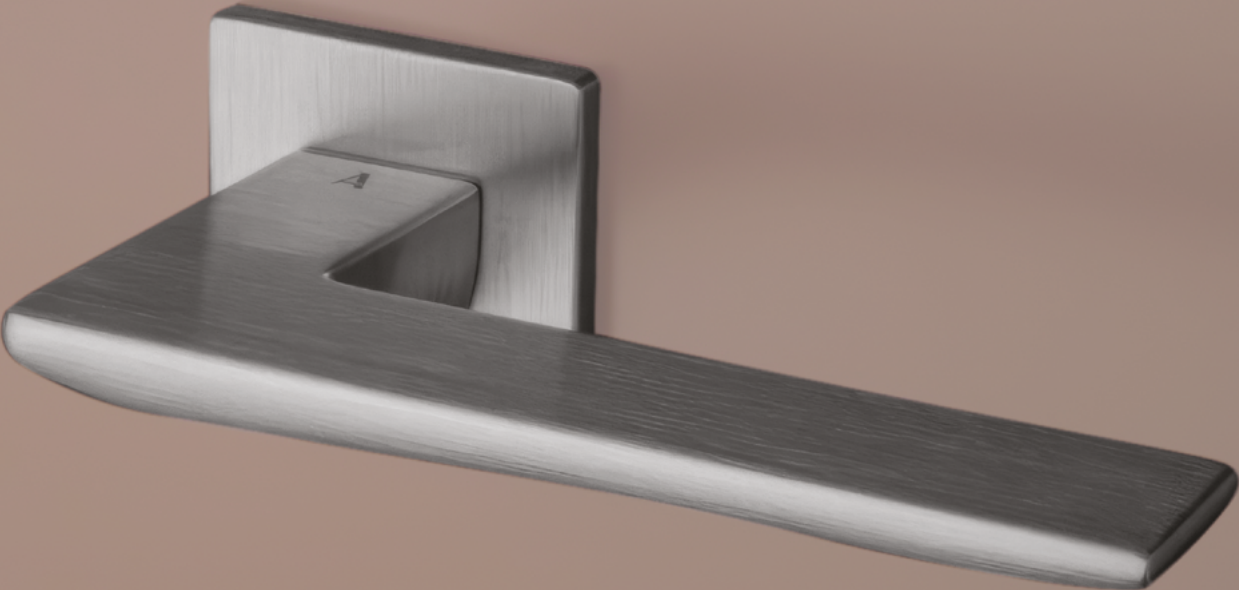

ALISSO

CHM Chróm matný (DSC)

NIM Nikel matný (SNM)

GRM Grafit matný (GYM)

Materiál: ZAMAK

**OVERTE
CENU**

AS - IRIS - HR 5S

	Cena za set v €	CHM, NIM		GRM	
		bez DPH	s DPH	bez DPH	s DPH
kľ./kľ. bez spodnej rozety		55,00	66,00	60,00	72,00
kľ./kľ. + rozety s BB otvorom pre kľúč		67,00	80,40	73,00	87,60
kľ./kľ. + rozety s PZ otvorom pre vložku		67,00	80,40	73,00	87,60
kľ./kľ. + rozety s WC kľúčom		74,00	88,80	83,00	99,60