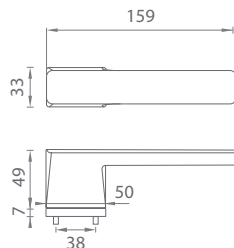

i V prípade **PZ setu** je použitá PZ rozeta **52 x 52 mm**

GLADIOLA

CHL Chróm lesklý (LC)

CHM Chróm matný (SC)

ZLL PVD Zlatá lesklá (LG PVD)

ZLM Zlatá matná (KG)

CIM Čierna matná (BK)

Materiál: ZAMAK