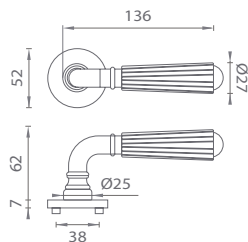

Materiál: ZAMAK

OVERTE
CENU

AS - UTRICA - R 7S

	Cena za set v €	bez DPH	s DPH
kl./kl. bez spodnej rozety		74,00	88,80
kl./kl. + rozety s BB otvorom pre kľúč		86,00	103,20
kl./kl. + rozety s PZ otvorom pre vložku		86,00	103,20
kl./kl. + rozety s WC kľúčom		94,00	112,80
guľa/kl. + rozety s PZ otvorom pre vložku		89,00	106,80