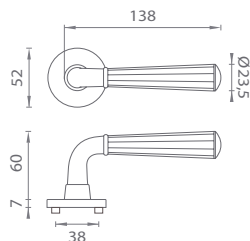

Materiál: ZAMAK

**OVERTE
CENU**

ASM - MARIGOLD 1 - R 7S

	Cena za set v €	CHL, CIM		BIM, ZLL, ZLM, MEM PVD	
		bez DPH	s DPH	bez DPH	s DPH
kl./kl. bez spodnej rozety		70,00	84,00	80,00	96,00
kl./kl. + rozety s BB otvorom pre kľúč		82,00	98,40	92,00	110,40
kl./kl. + rozety s PZ otvorom pre vložku		82,00	98,40	92,00	110,40
kl./kl. + rozety s WC kľúčom		90,00	108,00	100,00	120,00
guľa/kl. + rozety s PZ otvorom pre vložku		81,00	97,20	92,00	110,40