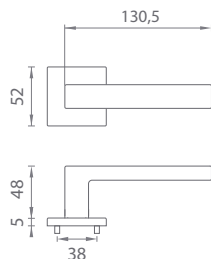

Materiál: ZAMAK

OVERTE
CENU

AS - TILIA - HR 5S

	Cena za set v €	CIM		GRL PVD, GRM PVD	
		bez DPH	s DPH	bez DPH	s DPH
kľ./kľ. bez spodnej rozety		60,00	72,00	70,00	84,00
kľ./kľ. + rozety s BB otvorom pre kľúč		72,00	86,40	83,00	99,60
kľ./kľ. + rozety s PZ otvorom pre vložku		72,00	86,40	83,00	99,60
kľ./kľ. + rozety s WC kľúčom		79,00	94,80	93,00	111,60