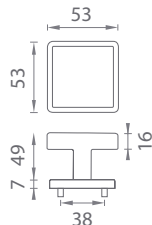

BIM Biela matná (WHITE)