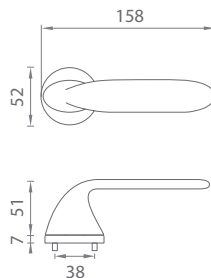

ORCHIDE

CHL Chróm lesklý (LC)

CHM Chróm matný (SC)

CIM Čierna matná (BK)

Materiál: ZAMAK

**OVERTE
CENU**

AS - PEONIA - R 7S

	Cena za set v €	bez DPH	s DPH
kl./kl. bez spodnej rozety		56,00	67,20
kl./kl. + rozety s BB otvorom pre kľúč		68,00	81,60
kl./kl. + rozety s PZ otvorom pre vložku		68,00	81,60
kl./kl. + rozety s WC kľúčom		76,00	81,60
guľa/kl. + rozety s PZ otvorom pre vložku		74,00	88,80