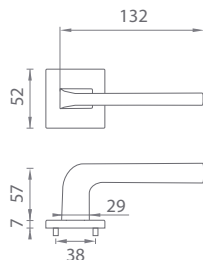

Materiál: ZAMAK

**OVERTE
CENU**

AS - ISMENA - HR 7S

	Cena za set v €	CHL, CHM, CIM		ZLL PVD, ZLM	
		bez DPH	s DPH	bez DPH	s DPH
kl./kl. bez spodnej rozety		56,00	67,20	66,00	79,20
kl./kl. + rozety s BB otvorom pre kľúč		68,00	81,60	79,00	94,80
kl./kl. + rozety s PZ otvorom pre vložku		68,00	81,60	79,00	94,80
kl./kl. + rozety s WC kľúčom		74,00	88,80	88,00	105,60
madlo/kl. + rozety s PZ otvorom pre vložku		78,00	93,60	88,00	105,60