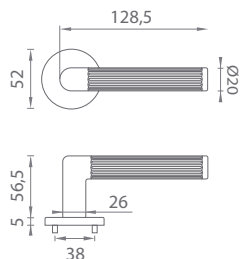

HIACYNTA

CHL Chrom lesklý (LC)

ZLL Zlatá lesklá (LG)

Materiál: ZAMAK

OVERTE
CENU

AS - LOBELIA - R 5S

	Cena za set v €	CHL		ZLL	
		bez DPH	s DPH	bez DPH	s DPH
kl./kl. bez spodnej rozety		67,00	80,40	77,00	92,40
kl./kl. + rozety s BB otvorom pre kľúč		78,00	93,60	89,00	106,80
kl./kl. + rozety s PZ otvorom pre vložku		78,00	93,60	89,00	106,80
kl./kl. + rozety s WC kľúčom		84,00	100,80	97,00	116,40