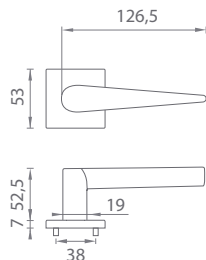

ARABIS

CHL Chróm lesklý (CP)

CHM Chróm matný (MSC)

CIM Čierna matná (BLACK)

Materiál: ZAMAK

**OVERTE
CENU**

AT - ARNICA - HR 7S

	Cena za set v €	bez DPH	s DPH
kľ./kľ. bez spodnej rozety		38,00	45,60
kľ./kľ. + rozety s BB otvorom pre kľúč		49,00	58,80
kľ./kľ. + rozety s PZ otvorom pre vložku		49,00	58,80
kľ./kľ. + rozety s WC kľúčom		55,00	66,00
madlo/kľ. + rozety s PZ otvorom pre vložku		64,00	76,80