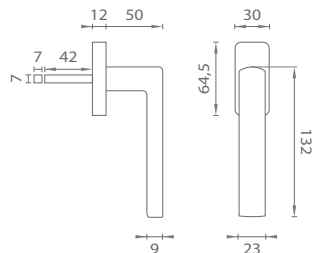

OVERTE
CENU

AT - HOSTA DK - HR 7S

Cena za set v €	CHL, CHM, CIM		BIM, ZLL PVD	
	bez DPH	s DPH	bez DPH	s DPH
kľučka na eurookno	30,00	36,00	32,00	38,40