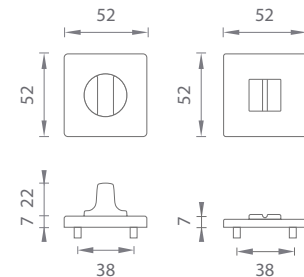

AS - ROZETA - HR 7S

Cena za pár v €	CHL, CHM, CIM		ZLL, ZLL PVD, ZLM, MEM PVD	
	bez DPH	s DPH	bez DPH	s DPH
rozety HR 7S s WC kľúčom 	18,00	21,60	22,00	26,40

**OVERTE
CENU**

APRILE

Séria AS - HR - 5S

Kľučky na hranatých rozetách
s hrúbkou 5 mm