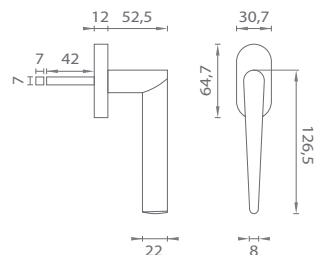

AT - ARNICA DK - R 7S

kľučka na eurookno

Cena za set v €

bez DPH

s DPH

26,00

31,20

**OVERTE
CENU**