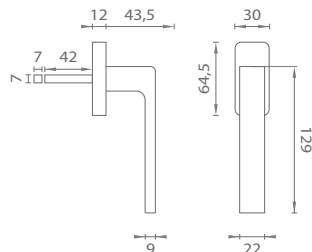

CIM
Čierna matná (BLACK)

AT - PYROLA DK - HR 7S

	CHL, CHM, CIM		BIM, ZLL PVD	
	bez DPH	s DPH	bez DPH	s DPH
Cena za set v €				
kľučka na eurookno	30,00	36,00	32,00	38,40

**OVERTE
CENU**

CHL
Chróm lesklý (CP)