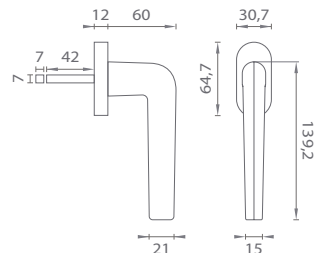

OVERTE
CENU

AT - FUNKIA DK - R 7S

Cena za set v €	CHL, CHM, CIM		ZLL PVD	
	bez DPH	s DPH	bez DPH	s DPH
kľučka na eurookno	31,00	37,20	34,00	40,80