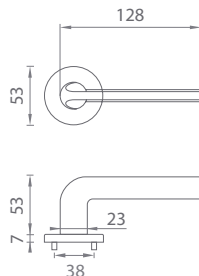

ARNICA

CHL Chróm lesklý (CP)

CHM Chróm matný (MSC)

CIM Čierna matná (BLACK)

Materiál: ZAMAK

**OVERTE
CENU**

AT - OLEANDRO - R 7S

	Cena za set v €	bez DPH	s DPH
kl./kl. bez spodnej rozety		36,00	43,20
kl./kl. + rozety s BB otvorom pre kľúč		46,00	55,20
kl./kl. + rozety s PZ otvorom pre vložku		46,00	55,20
kl./kl. + rozety s WC kľúčom		52,00	62,40
guľa/kl. + rozety s PZ otvorom pre vložku		60,00	72,00