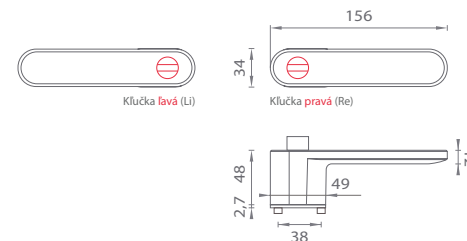

GUAVA

CIM/BIM Čierna matná/Biela matná (BK/WHITE)

CIM/BIM Čierna matná/Biela matná (BK/WHITE)

V prípade predvŕtaných otvorov je možné kombinovať s rozetami typu R 5S.

Materiál: ZAMAK

ASG - GUAVA - RT

	Cena za set v €	bez DPH	s DPH
kľ./kľ. bez zamykania		120,00	144,00