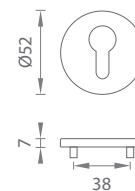

Materiál: ZAMAK

AS - ROZETA - R 7S

	Cena za pár v €	bez DPH	s DPH
rozety R 7S s BB otvorom pre kľúč		12,00	14,40
rozety R 7S s PZ otvorom pre vložku		12,00	14,40

**OVERTE
CENU**