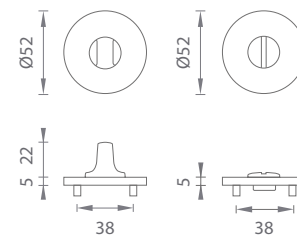

OVERTE
CENU

AS - ROZETA - R 5S - WC

	Cena za pár v €	CIM		ZLM, MEM PVD, GRM	
		bez DPH	s DPH	bez DPH	s DPH
rozety R 5S s WC kľúčom	 	17,00	20,40	20,00	24,00

APRILE

Séria AT – HR – 7S

Kľučky na hranatých rozetách
s hrúbkou 7 mm