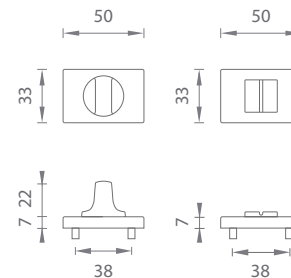

AS - ROZETA - RT 7S

	CHL, CHM, CIM		ZLL, ZLL PVD, ZLM	
	bez DPH	s DPH	bez DPH	s DPH
rozety RT 7S s WC kľúčom	18,00	21,60	22,00	26,40

OVERTE
CENU