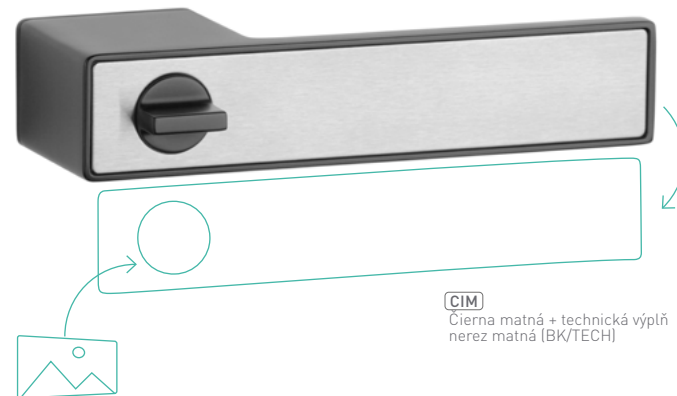

ASG - HEDERA - RT UZ

	Cena za set v €	bez DPH	s DPH
kľ./kľ. so zamykaním ľavá/pravá		138,00	165,60

OVERTE CENU

i Spojovací materiál je zahrnutý v cene kľučky, v objednávke je však nutné uviesť hrúbku dverného křídla v mm: 40 – 45; 46 – 50; 51 – 55; 56 – 60.