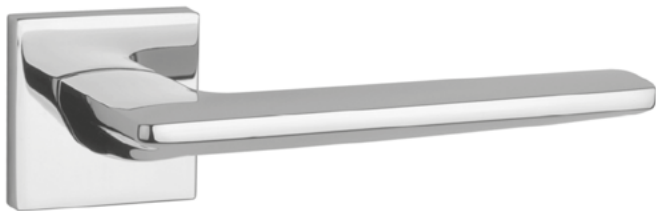

[CHL] Chróm lesklý [LC]