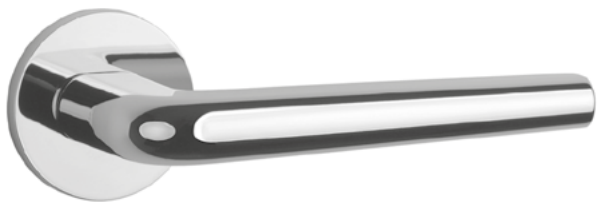

CHL Chróm lesklý (CP)