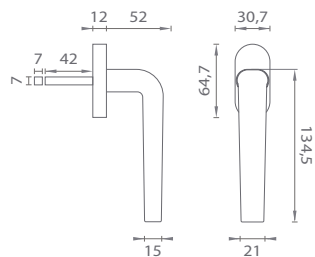

CHL
Chróm lesklý (CP)

CHM
Chróm matný (MSC)

ZLL PVD
Zlatá lesklá (GOLD PVD)

CIM
Čierna matná (BLACK)

Materiál: ZAMAK

AT - INULA DK - R 7S

	CHL, CHM, CIM		ZLL PVD	
	bez DPH	s DPH	bez DPH	s DPH
kľučka na eurokno	30,00	36,00	34,00	40,80