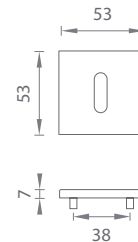

(BIM)
Biela matná
(WHITE)