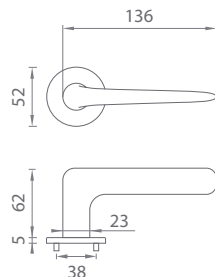

Materiál: ZAMAK

**OVERTE
CENU**

AS - VIOLA - R 5S

	Cena za set v €	CHL, CHM, CIM		NIM, GRM		BIM, ZLL, ZLM, MEM PVD	
		bez DPH	s DPH	bez DPH	s DPH	bez DPH	s DPH
kl./kl. bez spodnej rozety		49,00	58,80	54,00	64,80	58,00	69,60
kl./kl. + rozety s BB otvorom pre kľúč		60,00	72,00	66,00	79,20	70,00	84,00
kl./kl. + rozety s PZ otvorom pre vložku		60,00	72,00	66,00	79,20	70,00	84,00
kl./kl. + rozety s WC kľúčom		66,00	79,20	74,00	88,80	78,00	93,60