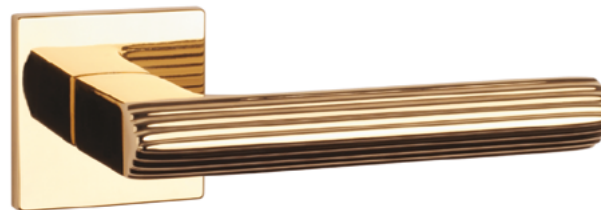

ZLL Zlatá lesklá (LG)