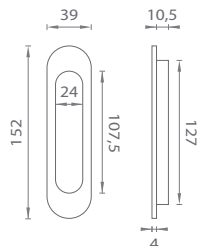

Materiál: ZAMAK

AT - MUŠĽA 7040

Cena za kus v €	CHL, CHM, NIM, GRM, CIM		ZLL PVD, ZLM	
	bez DPH	s DPH	bez DPH	s DPH
mušľa 7040	11,00	13,20	12,00	14,40

OVERTE
CENU