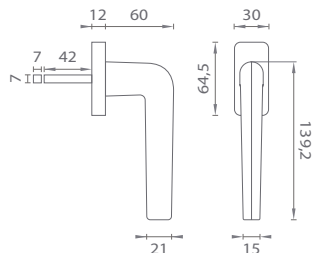

Materiál: ZAMAK

AT - FUNKIA DK - HR 7S

	CHL, CHM, CIM		ZLL PVD	
	bez DPH	s DPH	bez DPH	s DPH
Cena za set v €				
kľučka na eurookno	34,00	40,80	36,00	43,20

**OVERTE
CENU**