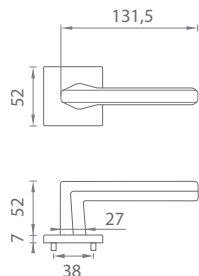

Materiál: ZAMAK

**OVERTE
CENU**

AS - JASMINA - HR 7S

	Cena za set v €	CHL, CHM, CIM		ZLL, ZLM	
		bez DPH	s DPH	bez DPH	s DPH
kl./kl. bez spodnej rozety		56,00	67,20	66,00	79,20
kl./kl. + rozety s BB otvorom pre kľúč		68,00	81,60	79,00	94,80
kl./kl. + rozety s PZ otvorom pre vložku		68,00	81,60	79,00	94,80
kl./kl. + rozety s WC kľúčom		74,00	88,80	88,00	105,60
madlo/kl. + rozety s PZ otvorom pre vložku		78,00	93,60	88,00	105,60