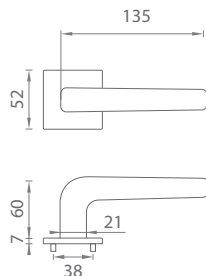

Materiál: ZAMAK

**OVERTE
CENU**

AS - MELA - HR 7S

	Cena za set v €	bez DPH	s DPH
kl./kl. bez spodnej rozety		52,00	62,40
kl./kl. + rozety s BB otvorom pre kľúč		64,00	76,80
kl./kl. + rozety s PZ otvorom pre vložku		64,00	76,80
kl./kl. + rozety s WC kľúčom		70,00	84,00
madlo/kl. + rozety s PZ otvorom pre vložku		76,00	91,20