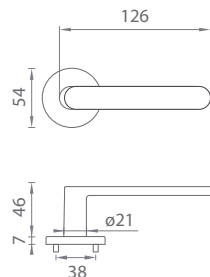

ARABIS

CHL Chróm lesklý (CP)

CHM Chróm matný (MSC)

CIM Čierna matná (BLACK)

Materiál: ZAMAK

**OVERTE
CENU**

AT - FRAGOLA - R 7S

	Cena za set v €	bez DPH	s DPH
kl./kl. bez spodnej rozety		36,00	43,20
kl./kl. + rozety s BB otvorom pre kľúč		46,00	55,20
kl./kl. + rozety s PZ otvorom pre vložku		46,00	55,20
kl./kl. + rozety s WC kľúčom		52,00	62,40
guľa/kl. + rozety s PZ otvorom pre vložku		60,00	72,00