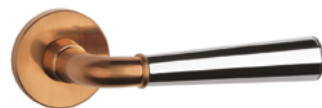

MEM.PVD/CHL
Meď matná/Chróm lesklý
(PN PVD/LC)