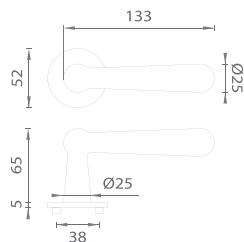

ASTERIA

ZLL Zlatá lesklá (LG)

CIM Čierna matná (BK)

Materiál: ZAMAK

OVERTE
CENU

AS - ROSEMARY - R 5S

	Cena za set v €	CIM		ZLL	
		bez DPH	s DPH	bez DPH	s DPH
kl./kl. bez spodnej rozety		66,00	79,20	76,00	91,20
kl./kl. + rozety s BB otvorom pre kľúč		77,00	92,40	88,00	105,60
kl./kl. + rozety s PZ otvorom pre vložku		77,00	92,40	88,00	105,60
kl./kl. + rozety s WC kľúčom		83,00	99,60	96,00	115,20