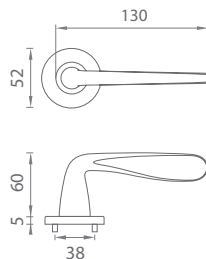

Materiál: ZAMAK

**OVERTE
CENU**

AS - HIACYNTA - R 5S

	Cena za set v €	CHL, CHM, CIM		ZLL, ZLM, MEM PVD	
		bez DPH	s DPH	bez DPH	s DPH
kl./kl. bez spodnej rozety		60,00	72,00	70,00	84,00
kl./kl. + rozety s BB otvorom pre kľúč		71,00	85,20	82,00	98,40
kl./kl. + rozety s PZ otvorom pre vložku		71,00	85,20	82,00	98,40
kl./kl. + rozety s WC kľúčom		77,00	92,40	90,00	108,00