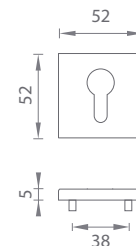

AS - ROZETA - HR 5S

	Cena za pár v €	CHL, CHM, NIM, CIM		ZLL, ZLM, GRM	
		bez DPH	s DPH	bez DPH	s DPH
rozety HR 5S s BB otvorom pre kľúč		12,00	14,40	13,00	15,60
rozety HR 5S s PZ otvorom pre vložku		12,00	14,40	13,00	15,60

OVERTE
CENU