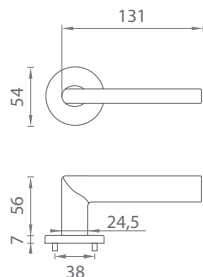

Materiál: ZAMAK

**OVERTE
CENU**

AT - KALMIA - R 7S

	Cena za set v €	CHL, CHM, CIM		BIM, ZLL PVD	
		bez DPH	s DPH	bez DPH	s DPH
kl./kl. bez spodnej rozety		39,00	46,80	43,00	51,60
kl./kl. + rozety s BB otvorom pre kľúč		49,00	58,80	54,00	64,80
kl./kl. + rozety s PZ otvorom pre vložku		49,00	58,80	54,00	64,80
kl./kl. + rozety s WC kľúčom		55,00	66,00	61,00	73,20
guľa/kl. + rozety s PZ otvorom pre vložku		61,50	73,80	67,50	81,00