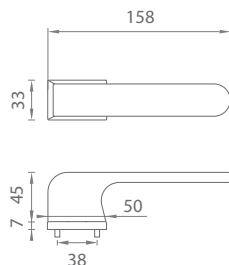

 V prípade **PZ setu** je použitá PZ rozeta **52 x 52 mm**

CARLINA

CHL Chróm lesklý (LC)

CHM Chróm matný (SC)

CIM Čierna matná (BK)

Materiál: ZAMAK

**OVERTE
CENU**

AS - PLUMERIA - RT 7S