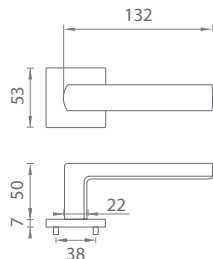

Materiál: ZAMAK

**OVERTE
CENU**

AT - HOSTA - HR 7S

	Cena za set v €	CHL, CHM, CIM		BIM, ZLL PVD	
		bez DPH	s DPH	bez DPH	s DPH
kl./kl. bez spodnej rozety		42,00	50,40	46,00	55,20
kl./kl. + rozety s BB otvorom pre kľúč		53,00	63,60	58,00	69,60
kl./kl. + rozety s PZ otvorom pre vložku		53,00	63,60	58,00	69,60
kl./kl. + rozety s WC kľúčom		59,00	70,80	65,00	78,00
madlo/kl. + rozety s PZ otvorom pre vložku		66,00	79,20	72,00	86,40