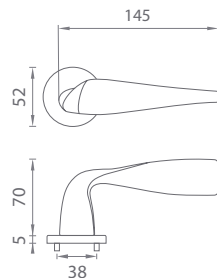

LOBELIA

CHL Chróm lesklý (LC)

ZLL Zlatá lesklá (LG)

ZLM Zlatá matná (KG)

Materiál: ZAMAK

**OVERTE
CENU**

AS - PETUNIA - R 5S

Cena za set v €	CHL		ZLL, ZLM	
	bez DPH	s DPH	bez DPH	s DPH
kl./kl. bez spodnej rozety	84,00	100,80	99,00	118,80
kl./kl. + rozety s BB otvorom pre kľúč 	95,00	114,00	111,00	133,20
kl./kl. + rozety s PZ otvorom pre vložku 	95,00	114,00	111,00	133,20
kl./kl. + rozety s WC kľúčom 	101,00	121,20	119,00	142,80