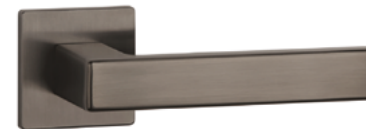

(GRM PVD) Grafit matný (US-A PVD)