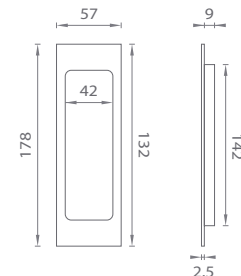

AS - MUŠĽA 239

	Cena za kus v €	bez DPH	s DPH
mušľa 239		71,00	85,20

AS - MUŠĽA 240

	Cena za kus v €	bez DPH	s DPH
mušľa 240		63,00	75,60

OVERTE
CENU