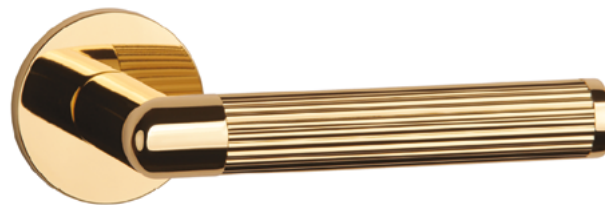

ZLL Zlatá lesklá (LG)