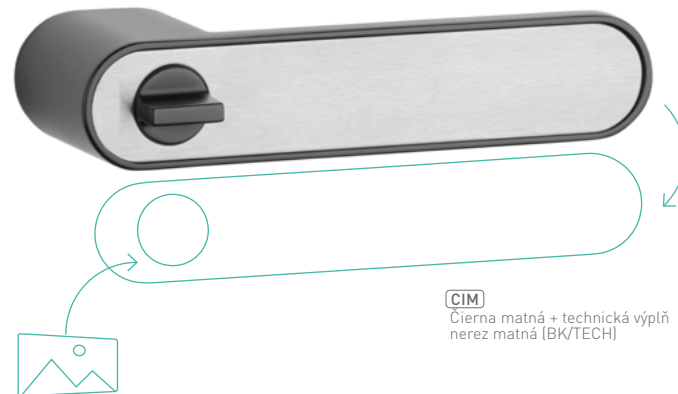

CIM
Čierna matná + technická výplň
nerez matná (BK/TECH)

S magnetickou **technickou výplňou** je možné na kľučku nalepovať **ľubovoľné motívy a materiály** do hrúbky 2 mm.

Materiál: ZAMAK

ASG - GUAVA - RT S TECHNICKOU VÝPLŇOU

	Cena za set v €	bez DPH	s DPH
kľ./kľ. bez zamykania RT		109,00	130,80
kľ./kľ. so zamykaním RT UZ ľavá/pravá		119,00	142,80

OVERTE CENU

i Spojovací materiál je zahrnutý v cene kľučky, v objednávke je však nutné uviesť **hrúbku dverného krídla** v mm:
40 - 45; 46 - 50; 51 - 55; 56 - 60.