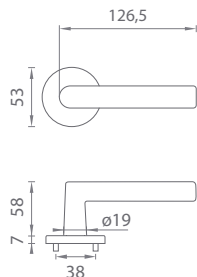

Materiál: ZAMAK

**OVERTE
CENU**

AT - ARABIS - R 7S

	Cena za set v €	CHL, CHM, CIM		BIM, ZLL PVD		ZLM	
		bez DPH	s DPH	bez DPH	s DPH	bez DPH	s DPH
kl./kl. bez spodnej rozety		36,00	43,20	40,00	48,00	42,00	50,40
kl./kl. + rozety s BB otvorom pre kľúč		46,00	55,20	51,00	61,20	54,00	64,80
kl./kl. + rozety s PZ otvorom pre vložku		46,00	55,20	51,00	61,20	54,00	64,80
kl./kl. + rozety s WC kľúčom		52,00	62,40	58,00	69,60	61,00	73,20
guľa/kl. + rozety s PZ otvorom pre vložku		60,00	72,00	66,00	79,20	70,00	84,00