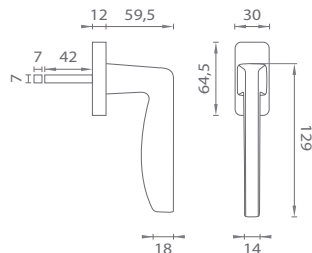

OVERTE
CENU

AT - ERBA DK - HR 7S

Cena za set v €	CHL, CHM, CIM		ZLL PVD	
	bez DPH	s DPH	bez DPH	s DPH
kľučka na eurookno	31,00	37,20	34,00	40,80