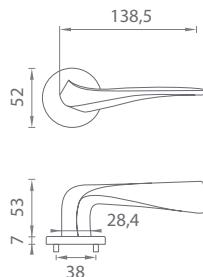

Materiál: ZAMAK

OVERTE CENU

AS - DALIA - R 7S

	Cena za set v €	CHL, CHM, CIM		ZLL, ZLM, MEM PVD	
		bez DPH	s DPH	bez DPH	s DPH
kl./kl. bez spodnej rozety		50,00	60,00	58,00	69,60
kl./kl. + rozety s BB otvorom pre kľúč		62,00	74,40	70,00	84,00
kl./kl. + rozety s PZ otvorom pre vložku		62,00	74,40	70,00	84,00
kl./kl. + rozety s WC kľúčom		70,00	84,00	78,00	93,60
guľa/kl. + rozety s PZ otvorom pre vložku		71,00	85,20	81,00	97,20