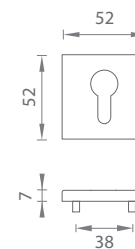

Materiál: ZAMAK

AS - ROZETA - HR 7S

	Cena za pár v €	CHL, CHM, CIM		ZLL, ZLL PVD, ZLM, MEM PVD	
		bez DPH	s DPH	bez DPH	s DPH
rozety HR 7S s BB otvorom pre kľúč		12,00	14,40	13,00	15,60
rozety HR 7S s PZ otvorom pre vložku		12,00	14,40	13,00	15,60

OVERTE CENU