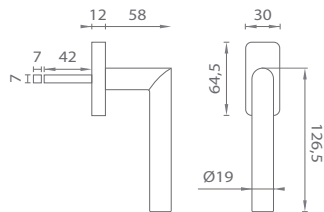

Materiál: ZAMAK

AT - ARABIS DK - HR 7S

	CHL, CHM, CIM		BIM, ZLL PVD		ZLM	
	bez DPH	s DPH	bez DPH	s DPH	bez DPH	s DPH
Cena za set v €						
kľučka na eurookno	28,00	33,60	30,00	36,00	32,00	38,40

**OVERTE
CENU**