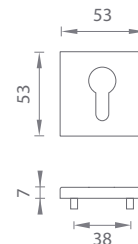

(CHM)
Chróm matný
(MSC)

(ZLL PVD)
Zlatá lesklá
(LG PVD)

(ZLM)
Zlatá matná
(KG)

(CIM)
Čierna matná
(BK)

Materiál: ZAMAK

AT - ROZETA - HR 7S

	Cena za pár v €	CHL, CHM, CIM		BIM, ZLL PVD		ZLM	
		bez DPH	s DPH	bez DPH	s DPH	bez DPH	s DPH
rozety HR 7S s BB otvorom pre kľúč		11,00	13,20	12,00	14,40	13,00	15,60
rozety HR 7S s PZ otvorom pre vložku		11,00	13,20	12,00	14,40	13,00	15,60