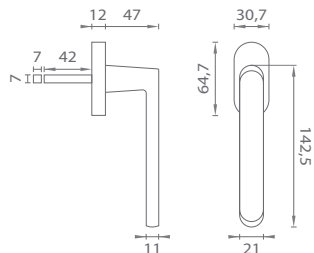

AT - FRAGOLA DK - R 7S

	Cena za set v €	bez DPH	s DPH
kľučka na eurookno		26,00	31,20

**OVERTE
CENU**