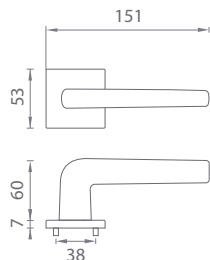

CHL Chróm lesklý (CP)

CHM Chróm matný (MSC)

ZLL PVD Zlatá lesklá (GOLD PVD)

CIM Čierna matná (BLACK)

Materiál: ZAMAK

**OVERTE
CENU**

AT - FUNKIA - HR 7S

	Cena za set v €	CHL, CHM, CIM		ZLL PVD	
		bez DPH	s DPH	bez DPH	s DPH
kl./kl. bez spodnej rozety		46,00	55,20	50,00	60,00
kl./kl. + rozety s BB otvorom pre kľúč		57,00	68,40	62,00	74,40
kl./kl. + rozety s PZ otvorom pre vložku		57,00	68,40	62,00	74,40
kl./kl. + rozety s WC kľúčom		63,00	75,60	69,00	82,80
madlo/kl. + rozety s PZ otvorom pre vložku		68,00	81,60	74,00	88,80