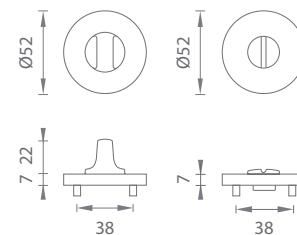

AS - ROZETA - R 7S

	Cena za pár v €	bez DPH	s DPH
rozety R 7S s WC kľúčom		20,00	24,00

**OVERTE
CENU**