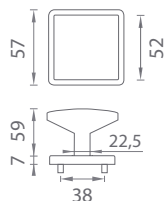

AS - NÁB. ÚCHYTKA QUINCE 1065-S

Cena za kus v €	bez DPH	s DPH
nábytková úchytka 1065-S	25,00	30,00

AS - NÁB. ÚCHYTKA QUINCE 1065-M

Cena za kus v €	bez DPH	s DPH
nábytková úchytka 1065-M	32,00	38,40

CHL Chróm lesklý (LC)