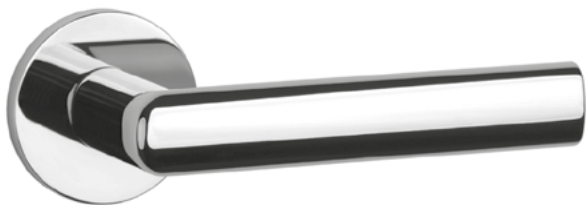

CHL Chróm lesklý (CP)