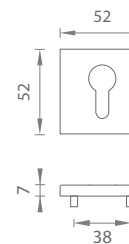

CHM
Chróm matný
(SC)

ZLL
Zlatá lesklá
(LG)

ZLL PVD
Zlatá lesklá
(LG PVD)

ZLM
Zlatá matná
(KG)

CIM
Čierna matná
(BK)

Materiál: ZAMAK

AS - ROZETA - RT/HR 7S

	Cena za pár v €	CHL, CHM, CIM		ZLL, ZLL PVD, ZLM	
		bez DPH	s DPH	bez DPH	s DPH
rozety RT 7S s BB otvorom pre kľúč		12,00	14,40	13,00	15,60
rozety HR 7S s PZ otvorom pre vložku		12,00	14,40	13,00	15,60