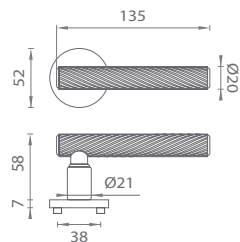

OVERTE
CENU

CIM Čierna matná (BK)

Materiál: ZAMAK

**OVERTE
CENU**

AS - KERRIA - R 7S

	Cena za set v €	bez DPH	s DPH
kl./kl. bez spodnej rozety		150,00	180,00
kl./kl. + rozety s BB otvorom pre kľúč		162,00	194,40
kl./kl. + rozety s PZ otvorom pre vložku		162,00	194,40
kl./kl. + rozety s WC kľúčom		170,00	204,00
guľa/kl. + rozety s PZ otvorom pre vložku		121,00	145,20