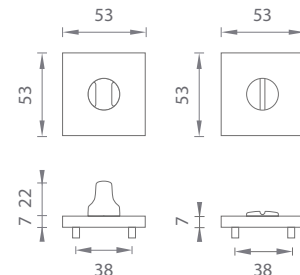

AT - ROZETA - HR 7S

	Cena za pár v €	CHL, CHM, CIM		BIM, ZLL PVD		ZLM	
		bez DPH	s DPH	bez DPH	s DPH	bez DPH	s DPH
rozety HR 7S s WC kľúčom		17,00	20,40	19,00	22,80	20,00	24,00

OVERTE
CENU