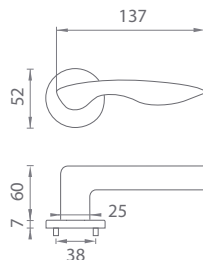

Materiál: ZAMAK

**OVERTE
CENU**

AS - ROBINIA - R 7S

	Cena za set v €	CHL, CHM		ZLL, ZLM	
		bez DPH	s DPH	bez DPH	s DPH
kl./kl. bez spodnej rozety		55,00	66,00	66,00	79,20
kl./kl. + rozety s BB otvorom pre kľúč		67,00	80,40	78,00	93,60
kl./kl. + rozety s PZ otvorom pre vložku		67,00	80,40	78,00	93,60
kl./kl. + rozety s WC kľúčom		75,00	90,00	86,00	103,20
guľa/kl. + rozety s PZ otvorom pre vložku		73,50	88,20	85,00	102,00