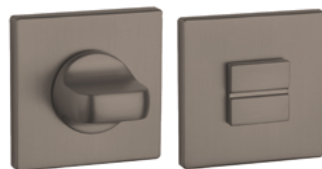

GRM
Grafit matný
(GYM)