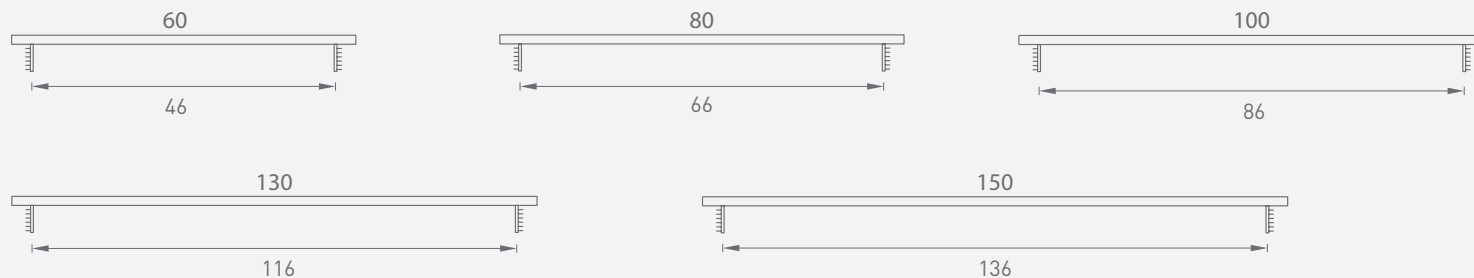

TECHNICKÉ VÝKRESY K MRIEŽKAM MP A SRL

Šírka hliníkovej mriežky

Veľkosti vetracích mriežok v mm (šírka x dĺžka)

60 x 250	60 x 400	60 x 500	60 x 600	60 x 800	60 x 1000	60 x 2000
80 x 250	80 x 400	80 x 500	80 x 600	80 x 800	80 x 1000	80 x 2000
100 x 250	100 x 400	100 x 500	100 x 600	100 x 800	100 x 1000	100 x 2000
130 x 250	130 x 400	130 x 500	130 x 600	130 x 800	130 x 1000	130 x 2000
150 x 250	150 x 400	150 x 500	150 x 600	150 x 800	150 x 1000	150 x 2000

Montážny otvor pre osadenie vetracej mriežky v mm (šírka x dĺžka)

	250	400	500	600	800	1000	2000
60	46 x 225	46 x 375	46 x 475	46 x 575	46 x 775	46 x 975	46 x 1975
80	66 x 225	66 x 375	66 x 475	66 x 575	66 x 775	66 x 975	66 x 1975
100	86 x 225	86 x 375	86 x 475	86 x 575	86 x 775	86 x 975	86 x 1975
130	116 x 225	116 x 375	116 x 475	116 x 575	116 x 775	116 x 975	116 x 1975
150	136 x 225	136 x 375	136 x 475	136 x 575	136 x 775	136 x 975	136 x 1975