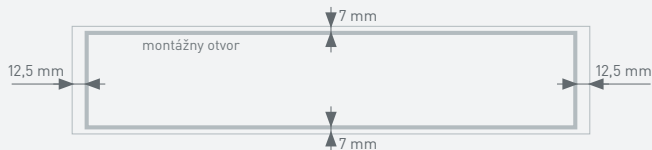

## MONTÁŽ

dĺžka montážneho otvoru je o 25 mm kratšia ako je celková dĺžka mriežky (12,5 mm z každej strany), šírka montážneho otvoru je o 14 mm užšia ako je celková šírka mriežky (7 mm z každej strany).