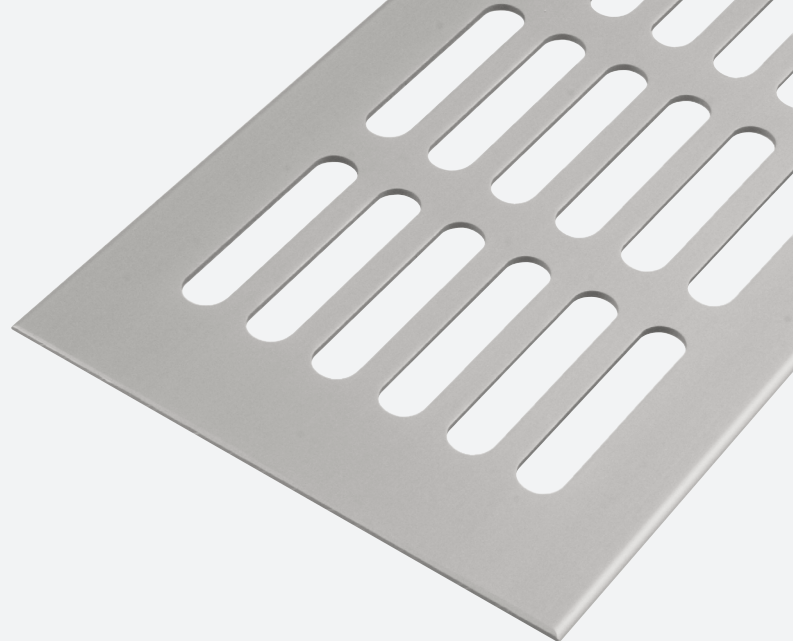

AKO SPRÁVNE OBJEDNÁVAŤ

Pre rýchle vybavenie objednávky sú dôležité nižšie uvedené parametre:

- **názov modelu**, napr. SRL - Alfa - vetracia mriežka hliníková
- **povrch**, napr. STM - strieborná matná
- **rozmery** – 100 x 400 mm
- **počet kusov**

Pre expresné vybavenie vašej objednávky odporúčame navštíviť náš e-shop www.mp-kovania.sk a realizovať objednávku pohodlne online.

CENY

Ceny v katalógu sú platné v čase vydania katalógu. Sú uvedené za kompletný výrobok, v prípade kľúčiek za set bez DPH v € alebo s DPH v €. Prostredníctvom QR kódu, ktorý nájdete pri každom produkte, si rýchlo a jednoducho môžete overiť aktuálnu cenu, dostupnosť tovaru a ďalšie dôležité informácie.

Z dôvodu nestability cien materiálov na svetovom trhu si vyhradujeme právo na úpravu cien bez predošlého upozornenia.

Prepravné podmienky pre obchodných partnerov v rámci SR:
Pri odbere tovaru **na faktúru** v hodnote nižšej ako 100,00 € bez DPH po zľave bude k cene tovaru pripočítané prepravné vo výške **5,00 € bez DPH**.

Pri odbere tovaru **na dobierku** v hodnote nižšej ako 100,00 € bez DPH po zľave bude k cene tovaru pripočítané prepravné vo výške **6,50 € bez DPH**.

Pri odbere tovaru v hodnote nad **100,00 € bez DPH** po zľave je prepravné **ZADARMO!** Prepravné mimo SR a za nadrozmerné zásielky je stanovené individuálne.

Kompletný sortiment s aktuálnymi cenami nájdete vždy na www.mp-kovania.sk.