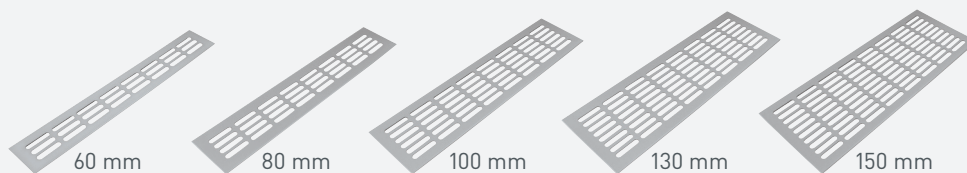

VETRACIA MRIEŽKA HLINÍKOVÁ

VYUŽITIE

- na odvetranie vstavaných el. spotrebičov v kuchynských linkách
- na kryty radiátorov
- na vzduchotechniku
- do sadrokartónových priečok
- do dverí, atď.

MONTÁŽ

dĺžka montážneho otvoru je o 25 mm kratšia ako je celková dĺžka mriežky (12,5 mm z každej strany), šírka montážneho otvoru je o 14 mm užšia ako je celková šírka mriežky (7 mm z každej strany).