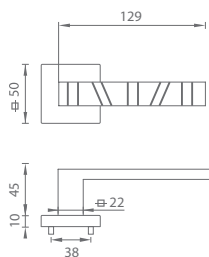

	Kľučka na dvere str. 52
	Kľučka na eurookno str. 84

**OVERTE
CENU**

BRM Bronz matný (B03)

SIM Sivá matná (P53)

MATERIÁL: ZAMAK

FO - PARIS - HR

	Cena za set v €	bez DPH	s DPH
kľ./kľ. bez spodnej rozety		66,50	79,80
kľ./kľ. + rozety BB		76,50	91,80
kľ./kľ. + rozety PZ		76,50	91,80
kľ./kľ. + rozety WC		86,00	103,20