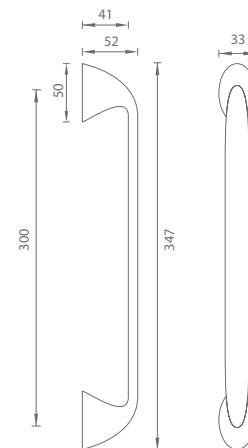

MATERIÁL: ZAMAK

i Spojovací materiál je súčasťou balenia

FO - MADLO MOON

	CHM, NIM, ZLM, ANM, HNM, CIM		CHL	
	bez DPH	s DPH	bez DPH	s DPH
madlo MOON	72,00	86,40	84,00	100,80

5
ROZOV ZÁRUKA

OVERTE
CENU