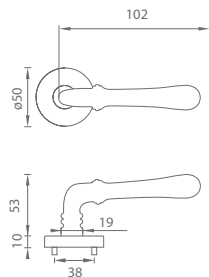

BRM Bronz matný (B03)

MATERIÁL: MOSADZ

FO - CARINA - R

	Cena za set v €	
	bez DPH	s DPH
kľ./kľ. bez spodnej rozety	52,00	62,40
kľ./kľ. + rozety BB	62,00	74,40
kľ./kľ. + rozety PZ	62,00	74,40
kľ./kľ. + rozety WC	70,00	84,00
guľa/kľ. + rozety s PZ otvorom	76,00	91,20

OVERTE
CENU

	Kľučka na dvere str. 26
	Štítová kľučka na dvere str. 28
	Guľa ku kľučke str. 34
	Kľučka na eurookno str. 74