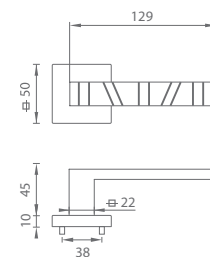

	Kľučka na dvere str. 52
	Kľučka na eurookno str. 84

**OVERTE
CENU**

BRM Bronz matný (B03)

SIM Sivá matná (P53)

MATERIÁL: ZAMAK

FO - PARIS - HR

	Cena za set v €	bez DPH	s DPH
kľ./kľ. bez spodnej rozety		66,50	79,80
kľ./kľ. + rozety BB		76,50	91,80
kľ./kľ. + rozety PZ		76,50	91,80
kľ./kľ. + rozety WC		86,00	103,20