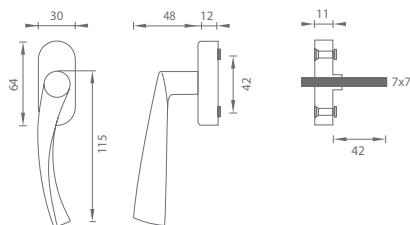

NIM Nikel matný (N16)

ZLM Zlatá matná (S02)

BRM Bronz matný (B03)

ANM Antracit matný (G01)

HNM Hnedá matná (B11)

MATERIÁL: ZAMAK

FO - FAN - DKO EUROOKNO

	Cena za kus v €	bez DPH	s DPH
klučka na eurookno		34,00	40,80

	Kľučka na dvere str. 22
	Štítová kľučka na dvere str. 24
	Guľa ku kľučke str. 34
	Kľučka na eurookno str. 73

OVERTE
CENU