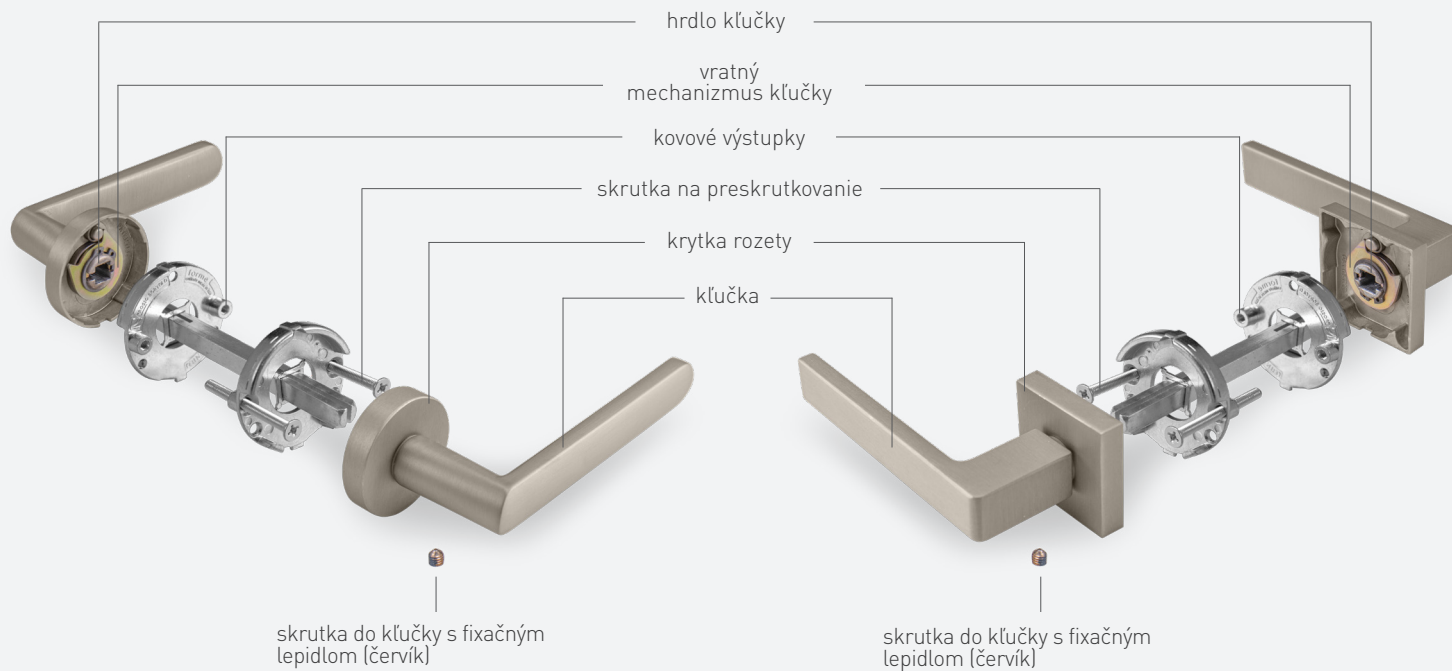

Otvory pre vŕtanie rozetových kľúčiek

Otvory pre vŕtanie roziet

KVALITNE NAMONTOVANÁ KLÚČKA – ZÁRUKA DLHODOBEJ ŽIVOTNOSTI

Vzhľadom k dôležitosti správnej montáže kľučiek dávame do pozornosti **MP – PROFI Šablónu**. Umožňuje presne a kolmo vyvŕtať otvory, a preto sa odporúča používať pri montáži všetkých rozetových kľučiek s výstupkami. MP – PROFI Šablónu je možné nastaviť na rôzne rozteče zadlabávacích zámkov. Umožňuje rýchlo reagovať na rôzne montážne situácie, nakoľko obsahuje všetky potrebné nástavce pre montáž, vrátane vrtáku s priemerom 7 mm. Je dostupná k zakúpeniu alebo k zapožičaniu.

MP – PROFI Šablóna

- Rýchla a **jednoduchá** montáž kľučky
- Zaručená **presnosť** vŕtania
- Garancia **kolmého** vŕtania
- **Nastaviteľnosť** roztečí
- **Univerzálnosť použitia** pre BB, PZ a WC

	Cena v € bez DPH	Cena v € s DPH
MP – PROFI Šablóna	100,00	120,00
Zapožičanie na 1 deň	10,00	12,00

forme®

FORME

ROZETOVÉ A ŠTÍTOVÉ
INTERIÉROVÉ KĽUČKY

KONŠTRUKCIA KĽUČIEK

VYSVETLIVKY

predĺžená záruka 5 rokov

súčasťou balenia je sada skrutiek na preskrutkovanie cez dvere

rozteč - vzdialenosť medzi osou kľučky a osou kľúča je štandardne 72 alebo 90 mm (na objednávku možnosť vyraziť rozmery 85, 88, 92 alebo 96 mm)