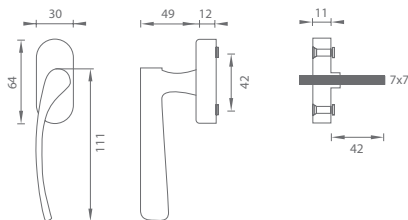

CHM Chróm matný (C02)

NIM.LL Nikel matný (N02)

ZLM Zlatá matná (S02)

ZLM.LL Zlatá matná (S01)

BRM Bronz matný (B03)

FO - LAURA 2 - DKO EUROOKNO

	Cena za kus v €	
	bez DPH	s DPH
klučka na eurookno	32,00	38,40

	Kľučka na dvere str. 30
	Guľa ku kľučke str. 34
	Kľučka na eurookno str. 75

OVERTE
CENU