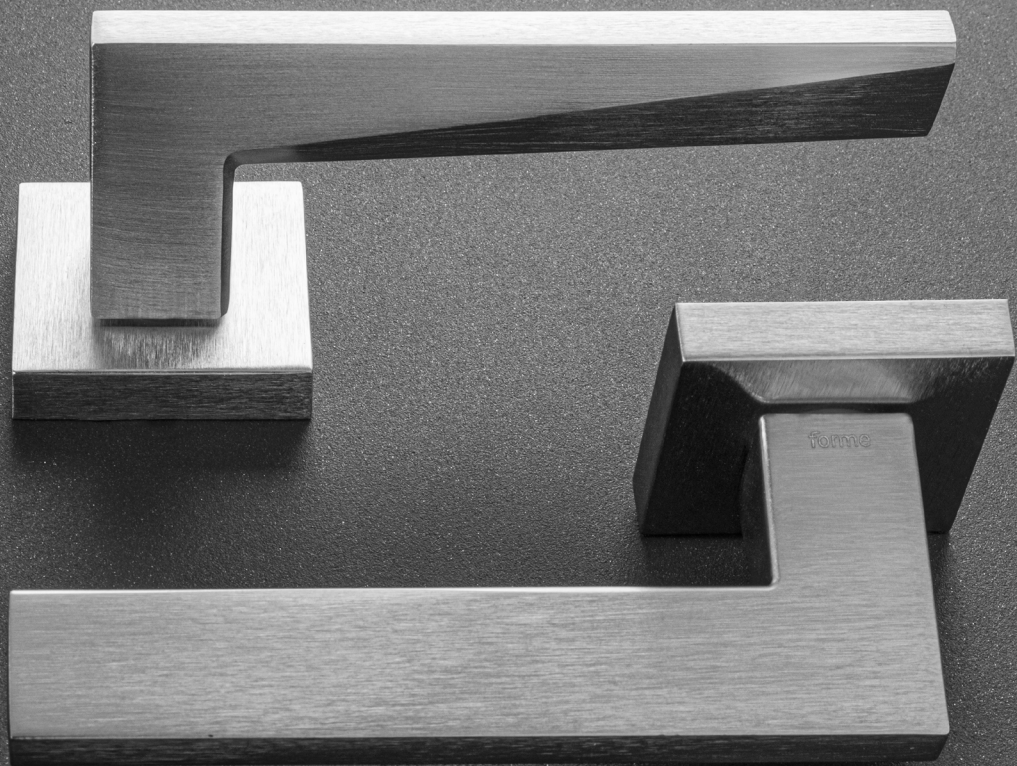

[CHL] Chróm lesklý (C01)

[CHM] Chróm matný (C02)