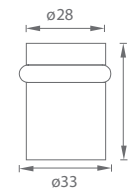

MATERIÁL: ZAMAK

FO - ZARÁŽKA DVERÍ VALČEK

	Cena za kus v €	bez DPH	s DPH
zarážka dverí valček		13,50	16,20

OVERTE
CENU