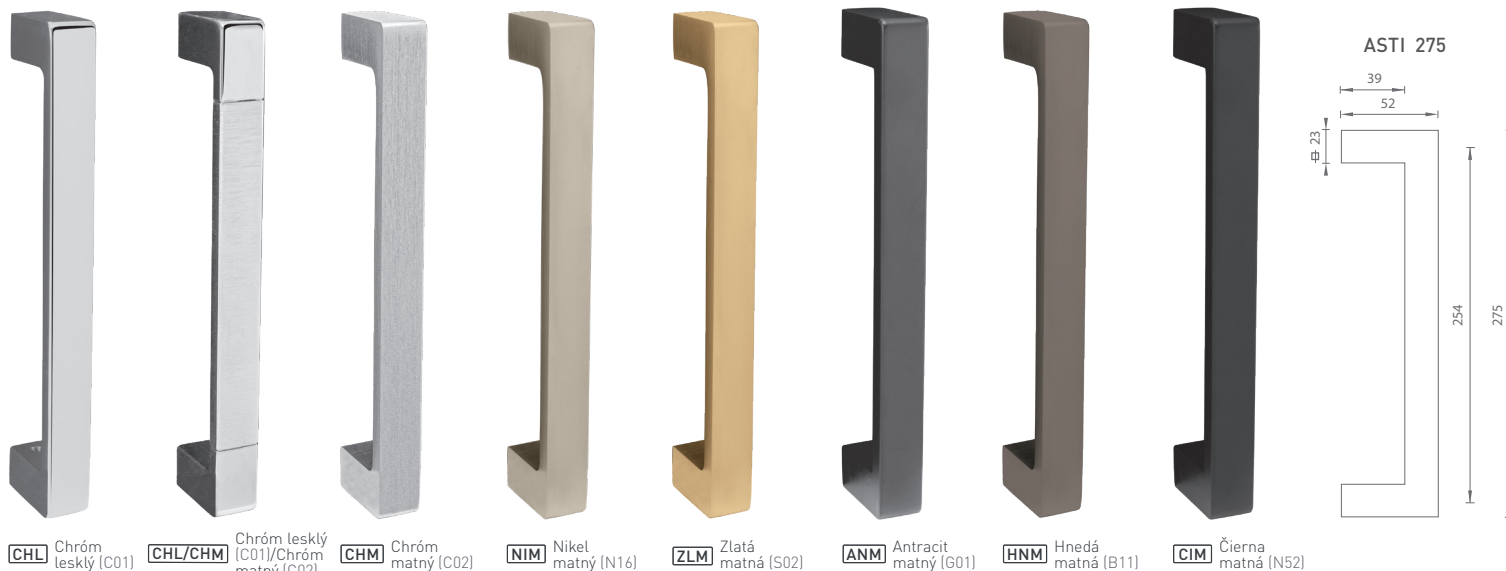

i Spojovací materiál je súčasťou balenia

FO - MADLO ASTI 230

	CHL, CHM, NIM, ZLM, ANM, HNM, CIM		CHL/CHM	
	bez DPH	s DPH	bez DPH	s DPH
madlo ASTI 230	45,50	54,60	62,50	75,00

Cena za kus v €

OVERTE CENU

	Kľučka na dvere str. 36
	Kľučka na eurokno str. 76
	HS portal kľučka str. 86 - 87
	Dverné madlo str. 88 - 89