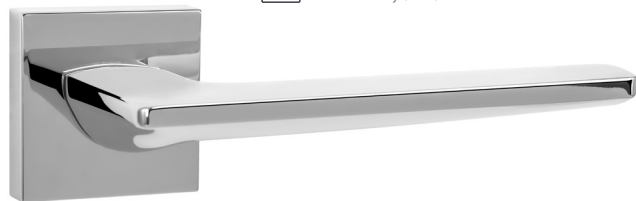

MATERIÁL: ZAMAK

FO - BOSTON - HR

	Cena za set v €	bez DPH	s DPH
kľ./kľ. bez spodnej rozety		65,50	78,60
kľ./kľ. + rozety BB		75,50	90,60
kľ./kľ. + rozety PZ		75,50	90,60
kľ./kľ. + rozety WC		85,00	102,00

OVERTE
CENU

	Kľučka na dvere str. 42
	Kľučka na eurookno str. 79