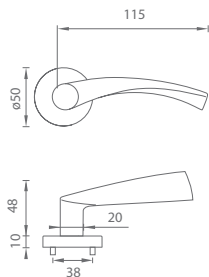

MATERIÁL: ZAMAK

FO - FAN - R

	Cena za set v €	bez DPH	s DPH
kľ./kľ. bez spodnej rozety		36,00	43,20
kľ./kľ. + rozety BB		46,00	55,20
kľ./kľ. + rozety PZ		46,00	55,20
kľ./kľ. + rozety WC		54,00	64,80
guľa/kľ. + rozety s PZ otvorom		68,50	82,20

OVERTE
CENU

	Kľučka na dvere str. 22
	Štitová kľučka na dvere str. 24
	Guľa ku kľučke str. 34
	Kľučka na eurookno str. 73