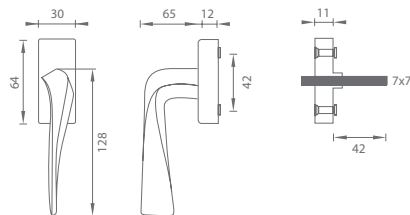

MATERIÁL: ZAMAK

FO - MINERVA - DKH EUROOKNO

	Cena za kus v €	
	bez DPH	s DPH
klučka na eurookno	48,50	58,20

	Kľučka na dvere str. 48
	Kľučka na eurookno str. 82

OVERTE
CENU