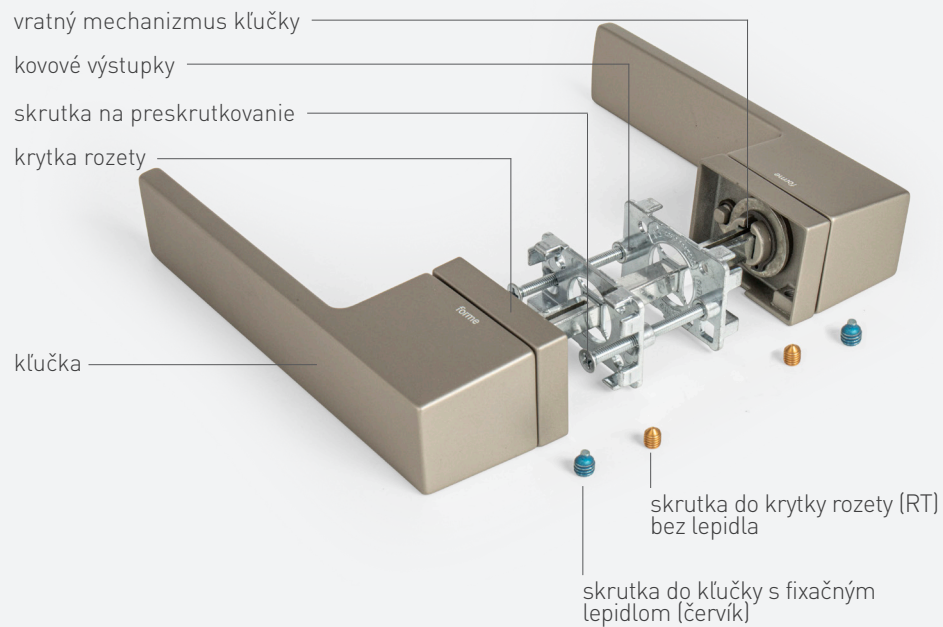

HNM Hnedá matná (B11)

CIM Čierna matná (N52)

FO - ROZETY - HR WC

	Cena za pár v €	bez DPH	s DPH
rozety HR WC		19,50	23,40

OVERTE
CENU

MATERIÁL: ZAMAK

forme®

FORME

ROZETOVÉ INTERIÉROVÉ
KĽUČKY S OBDĽŽNIKOVOU
ROZETOU

KONŠTRUKCIA KĽUČIEK

VYSVETLIVKY

predĺžená záruka 5 rokov

rozeta s výstupkami (zabraňuje nežiadanému pohybu rozety na dverách)

obsahuje vratný mechanizmus kľučky - pružinu