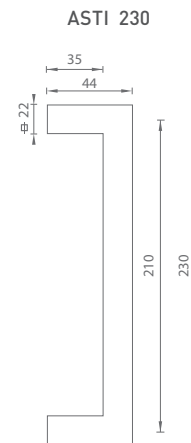

MATERIÁL: ZAMAK

[CHL] Chróm lesklý (C01) **[CHL/CHM]** Chróm lesklý (C01)/Chróm matný (C02) **[CHM]** Chróm matný (C02) **[NIM]** Nikel matný (N16) **[ZLM]** Zlatá matná (S02) **[ANM]** Antracit matný (G01) **[HNM]** Hnedá matná (B11) **[CIM]** Čierna matná (N52)