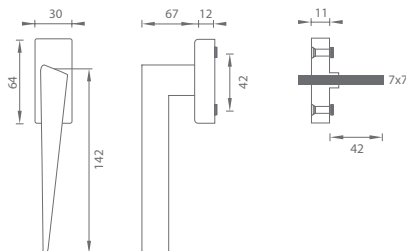

CIM Čierna matná (N52)

FO - LORENA - DKH EUROOKNO

	Cena za kus v €	bez DPH	s DPH
klučka na eurookno		48,50	58,20

	Ključka na dvere str. 44
	Ključka na eurookno str. 80

OVERTE
CENU

CHL Chróm lesklý (C01)

CHM Chróm matný (C02)