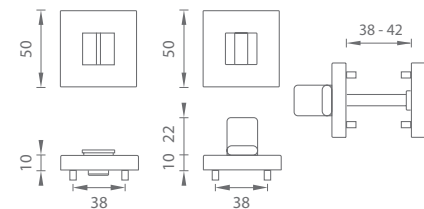

HNM Hnedá matná (B11)

CIM Čierna matná (N52)

FO - ROZETY - HR WC

	Cena za pár v €	bez DPH	s DPH
rozety HR WC		19,50	23,40

OVERTE
CENU

MATERIÁL: ZAMAK

forme®

FORME