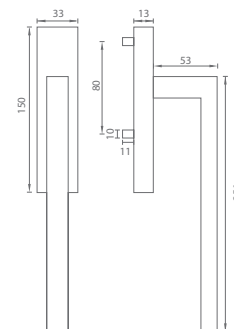

ZLM Zlatá matná (S02)

ANM Antracit matný (G01)

HNM Hnedá matná (B11)

CIM Čierna matná (N52)

FO - ASTI - HS PORTAL

	Cena za set v €	bez DPH	s DPH
kl./mušľa bez otvoru		108,00	129,60

OVERTE
CENU

	Kľučka na dvere str. 36
	Kľučka na eurokno str. 76
	HS portal kľučka str. 86 - 87
	Dverné madlo str. 88 - 89