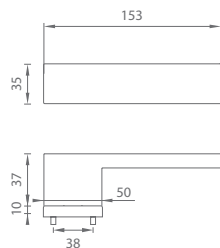

NIM Nikel matný (N16)

ZLM Zlatá matná (S02)

ANM Antracit matný (G01)

HNM Hnedá matná (B11)

CIM Čierna matná (N52)

MATERIÁL: ZAMAK

i V prípade PZ setu je použitá PZ rozeta 50 x 40 mm

FO - ICON - RT