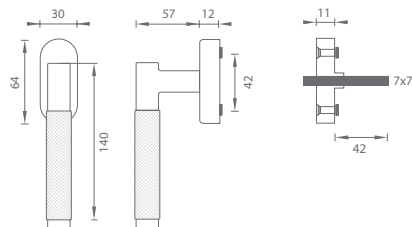

súčasťou balenia je sada skrutiek na preskrutkovanie cez dvere

súčasťou balenia sú samorezné skrutky v príslušnom počte ku kovaniu

montáž skrutkovaním samorezka/metrický závit

NIM Nikel matný (N16)

ZLM Zlatá matná (S02)