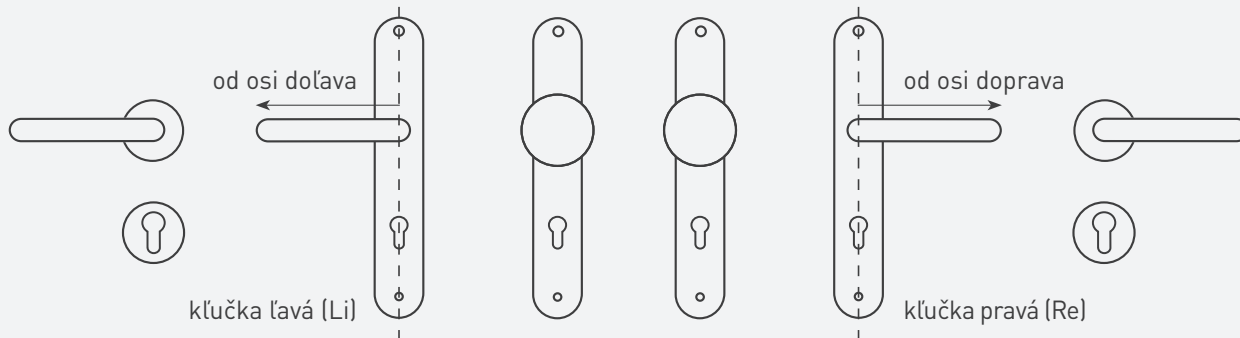

ROZETOVÉ KĽUČKY

Rozetové, čiže delené kľučky sú označované podľa tvaru skratkou R (okružla rozeta), HR (hraná rozeta), RT (obdĺžniková rozeta) alebo UOR (úzka oválna rozeta). Nakoľko sa väčšina rozetových kľučiek upevňuje preskrutkovaním cez celú hrúbku dverí v mieste zámku, je potrebné, aby boli v zámku na to určené otvory. Tie sú znázornené v nákrese na predchádzajúcej strane pri pomocnom pravítku.

TYPY OTVOROV

Skratka BB
označuje otvor
pre interiérový
kľúč (dózický)
v oválnom tvare

Skratka BBQ
označuje otvor
pre interiérový
kľúč (dózický)
v hranatom tvare

Skratka PZ
označuje otvor
pre cylindrickú
vločku (fabku)

Skratka WC
označuje WC sadu s kľúčom
(k WC sade je potrebný
záмок so spodným otvorom
na štvorhran s rozmerom
6 x 6 mm)

GULE

Pri kľučkách s guľou je potrebné uviesť, či ide o kľučku pravú (označujeme Re) alebo ľavú (označujeme Li). Štandardné prevedenie guľa - kľučka je dodávané s pevnou guľou.