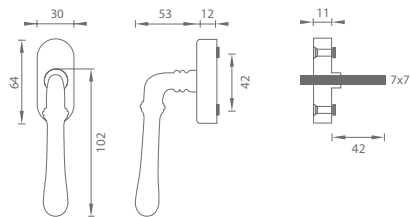

BRM Bronz matný (B03)