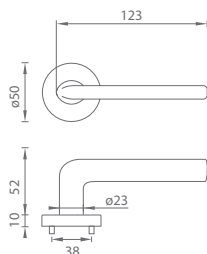

NIM Nikel matný [N16]