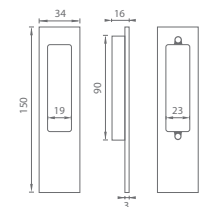

ZLM Zlatá matná (S02)

ANM Antracit matný (G01)

HNM Hnedá matná (B11)

CIM Čierna matná (N52)

FO - ASTI - HS PORTAL

	Cena za set v €	bez DPH	s DPH
kl./mušľa bez otvoru		108,00	129,60

OVERTE
CENU

	Kľučka na dvere str. 36
	Kľučka na eurokno str. 76
	HS portal kľučka str. 86 - 87
	Dverné madlo str. 88 - 89