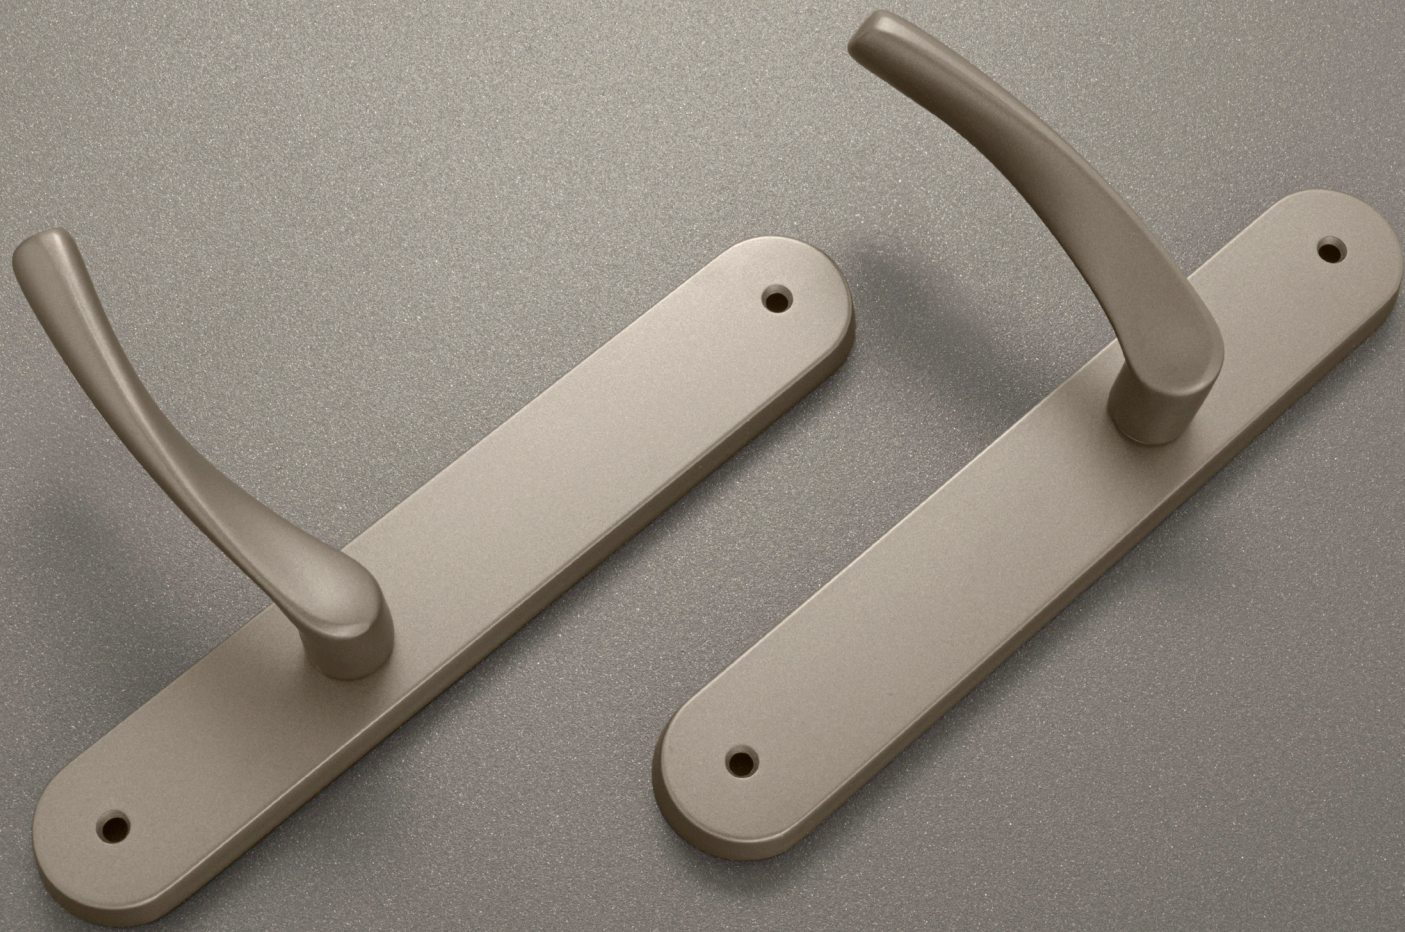

OVERTE
CENU

5
ROKOV ZÁRUKA

72
90
ROZTEČ

	Kľučka na dvere str. 22
	Štítová kľučka na dvere str. 24
	Kľučka na eurookno str. 73

ZLL Zlatá lesklá (L01)

BRM Bronz matný (B03)

MATERIÁL: MOSADZ

FO - CARINA - R