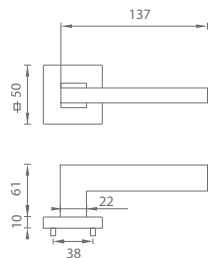

[CIM] Čierna matná (N52)

MATERIÁL: ZAMAK

FO - LORENA - HR

	Cena za set v €	bez DPH	s DPH
kľ./kľ. bez spodnej rozety		65,50	78,60
kľ./kľ. + rozety BB		75,50	90,60
kľ./kľ. + rozety PZ		75,50	90,60
kľ./kľ. + rozety WC		85,00	102,00

OVERTE
CENU

	Kľučka na dvere str. 44
	Kľučka na eurokno str. 80