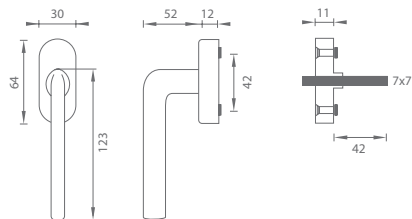

CIM Čierna matná (N52)

FO - CHICAGO - DKO EUROOKNO

	Cena za kus v €	
	bez DPH	s DPH
klučka na eurookno	48,50	58,20

OVERTE
CENU

	Kľučka na dvere str. 20
	Guľa ku kľučke str. 34
	Kľučka na eurookno str. 70

CHM Chróm matný (C02)