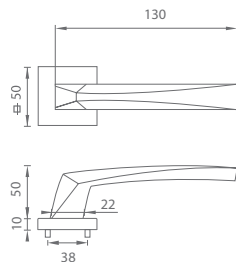

[CIM] Čierna matná (N52)

MATERIÁL: ZAMAK

FO - CRYSTAL - HR

	Cena za set v €	bez DPH	s DPH
kľ./kľ. bez spodnej rozety		62,50	75,00
kľ./kľ. + rozety BB		72,50	87,00
kľ./kľ. + rozety PZ		72,50	87,00
kľ./kľ. + rozety WC		82,00	98,40