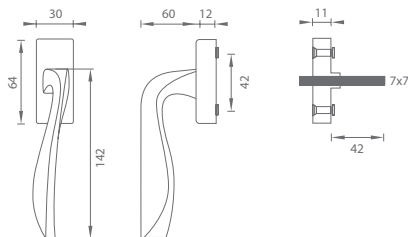

CIM Čierna matná (N52)

MATERIÁL: ZAMAK

FO - MINERVA - DKH EUROOKNO

	Cena za kus v €	
	bez DPH	s DPH
klučka na eurookno	48,50	58,20

	Kľučka na dvere str. 48
	Kľučka na eurookno str. 82

OVERTE
CENU

CHL Chróm lesklý (C01)