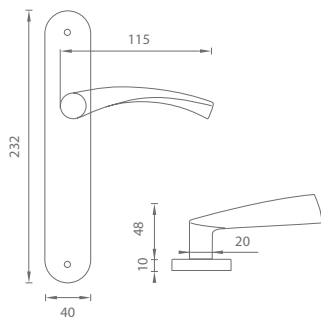

NIM Nikel matný (N16)