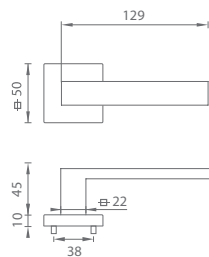

[CIM] Čierna matná (N52)

MATERIÁL: ZAMAK

FO - ASTI - HR

	Cena za set v €	bez DPH	s DPH
kľ./kľ. bez spodnej rozety		36,00	43,20
kľ./kľ. + rozety BB		46,00	55,20
kľ./kľ. + rozety PZ		46,00	55,20
kľ./kľ. + rozety WC		55,50	66,60

OVERTE
CENU

	Kľučka na dvere str. 36
	Kľučka na eurokno str. 76
	HS portal kľučka str. 86 - 87
	Dverné madlo str. 88 - 89