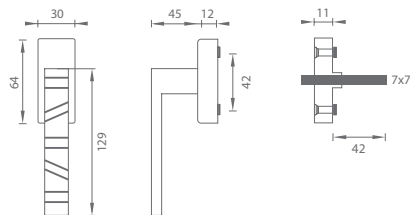

SIM Sivá matná (P53)