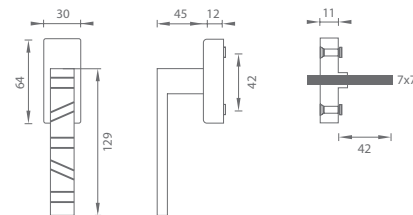

MATERIÁL: ZAMAK

FO - PARIS - DKH EUROOKNO

	Cena za kus v €	
	bez DPH	s DPH
klúčka na eurookno	49,00	58,80

	Klúčka na dvere str. 54
	Klúčka na eurookno str. 85

OVERTE
CENU