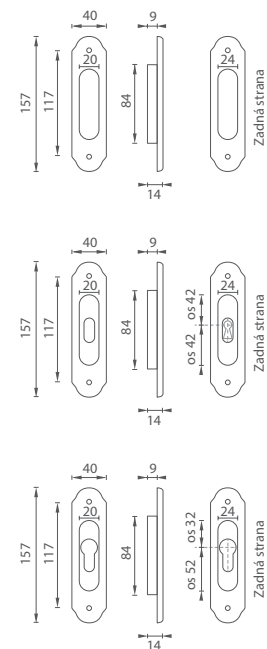

[BRM] Bronz matný (B03)

[BRA] Bronz antik (B09)

[SIA] Sivá antik (N10)

[CIM] Čierna matná (N52)

MATERIÁL: ZAMAK

FO - MUŠĽA RUSTIKÁLNA PIBS

	Cena za kus v €	bez DPH	s DPH
mušľa bez otvoru		24,50	29,40
mušľa s BB/S otvorom		24,50	29,40
mušľa s PZ otvorom		24,50	29,40