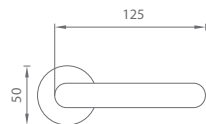

MATERIÁL: ZAMAK

FO - ROUND - R

	Cena za set v €	bez DPH	s DPH
kľ./kľ. bez spodnej rozety		39,00	46,80
kľ./kľ. + rozety BB		49,00	58,80
kľ./kľ. + rozety PZ		49,00	58,80
kľ./kľ. + rozety WC		57,00	68,40
guľa/kľ. + rozety s PZ otvorom		69,50	83,40

**OVERTE
CENU**

	Kľučka na dvere str. 16
	Guľa ku kľučke str. 34
	Kľučka na eurookno str. 68