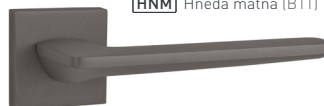

[HNM] Hnedá matná (B11)

[CIM] Čierna matná (N52)

MATERIÁL: ZAMAK

FO - BOSTON - HR

	Cena za set v €	bez DPH	s DPH
kľ./kľ. bez spodnej rozety		65,50	78,60
kľ./kľ. + rozety BB		75,50	90,60
kľ./kľ. + rozety PZ		75,50	90,60
kľ./kľ. + rozety WC		85,00	102,00