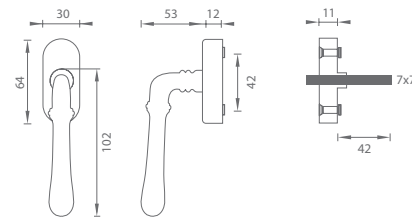

MATERIÁL: MOSADZ

FO - CARINA - DKO EUROOKNO

	Cena za kus v €	
	bez DPH	s DPH
klučka na eurookno	43,00	51,60

OVERTE
CENU

	Kľučka na dvere str. 26
	Štítová kľučka na dvere str. 28
	Guľa ku kľučke str. 34
	Kľučka na eurookno str. 74