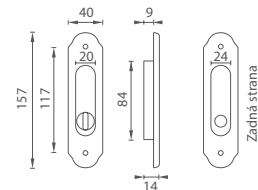

MATERIÁL: ZAMAK

FO - MUŠĽA RUSTIKÁLNA PIBS

	Cena za pár v €		
	bez DPH	s DPH	
mušľa WC	77,00	92,40	

OVERTE
CENU

ABECEDNÝ ZOZNAM

FO - ALILA - DKH EUROOKNO	84	FO - MUŠLA RUSTIKÁLNA PIBS	96
FO - ALILA - HR	52	FO - MUŠLA RUSTIKÁLNA PIBS	97
FO - ASTI - DKH EUROOKNO	76	FO - NAXOS - DKH EUROOKNO	81
FO - ASTI - HR	36	FO - NAXOS - HR	46
FO - ASTI - HS PORTAL	86	FO - PARIS - DKH EUROOKNO	85
FO - ASTI - HS PORTAL PZ	87	FO - PARIS - HR	54
FO - BOSTON - DKH EUROOKNO	79	FO - PENTA - RT	60
FO - BOSTON - HR	42	FO - ROUND - DKO EUROOKNO	69
FO - CARINA - DKO EUROOKNO	74	FO - ROUND - R	16
FO - CARINA - R	26	FO - ROZETY - HR	56
FO - CARINA - SO	28	FO - ROZETY - HR WC	57
FO - CITY - DKO EUROOKNO	68	FO - ROZETY - R	32
FO - CITY - R	14	FO - ROZETY - RT	64
FO - CRYSTAL - DKH EUROOKNO	78	FO - ROZETY - RT WC	65
FO - CRYSTAL - HR	40	FO - ROZETY - R WC	33
FO - DIANA - DKH EUROOKNO	83	FO - SKY - DKH EUROOKNO	77
FO - DIANA - HR	50	FO - SKY - HR	38
FO - FAN - DKO EUROOKNO	73	FO - ZARÁŽKA DVERÍ VALČEK	94
FO - FAN - R	22		
FO - FAN - SO	24		
FO - GULA FIXA - R	34		
FO - CHICAGO - DKO EUROOKNO	70		
FO - CHICAGO - R	20		
FO - ICON - RT	62		
FO - LAURA 2 - DKO EUROOKNO	75		
FO - LAURA 2 - R	30		
FO - LORENA - DKH EUROOKNO	80		
FO - LORENA - HR	44		
FO - MADLO ASTI 230	88		
FO - MADLO ASTI 275	89		
FO - MADLO CRYSTAL	90		
FO - MADLO MOON	91		
FO - MADLO NAXOS	92		
FO - MILLY - DKO EUROOKNO	72		
FO - MILLY - R	18		
FO - MINERVA - DKH EUROOKNO	82		
FO - MINERVA - HR	48		