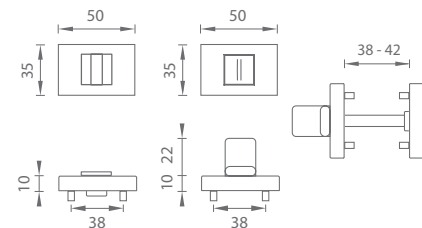

FO - ROZETY - RT WC

	Cena za pár v €	bez DPH	s DPH
rozety RT WC		19,50	23,40

OVERTE
CENU

MATERIÁL: ZAMAK