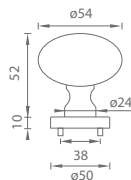

MATERIÁL: ZAMAK

FO - GUĽA FIXA - R

	Cena v €	
	bez DPH	s DPH
guľa pevná - kus	32,50	39,00
guľa pevná/pevná - pár	66,50	79,80
guľa otočná/otočná - pár	66,50	79,80
guľa pevná/otočná - pár	66,50	79,80

OVERTE
CENU