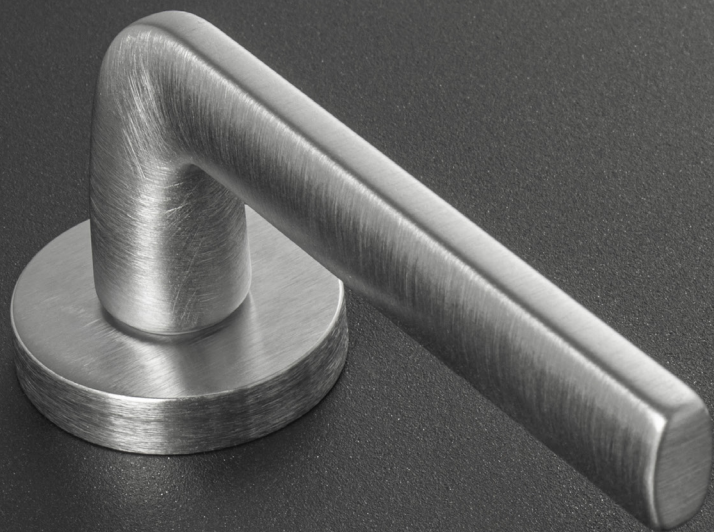

CHL Chróm lesklý (C01)