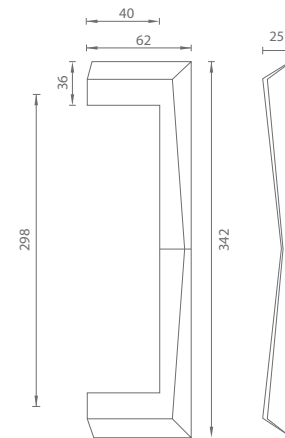

i Spojovací materiál je súčasťou balenia

FO - MADLO NAXOS

	Cena za kus v €	bez DPH	s DPH
madlo NAXOS		75,00	90,00

5
ROKOV ZÁRUKA

OVERTE
CENU

	Kľučka na dvere str. 46
	Kľučka na eurookno str. 81
	Dverné madlo str. 92