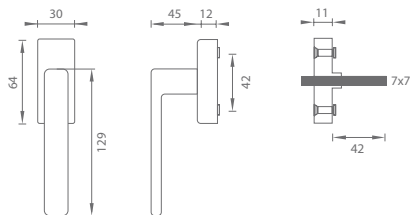

FO - SKY - DKH EUROOKNO

	Cena za kus v €	
	bez DPH	s DPH
klučka na eurookno	48,50	58,20

	Kľučka na dvere str. 38
	Kľučka na eurookno str. 77

OVERTE
CENU