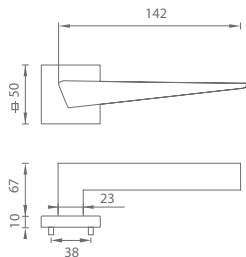

[CIM] Čierna matná (N52)

MATERIÁL: ZAMAK

FO - NAXOS - HR

	Cena za set v €	bez DPH	s DPH
kľ./kľ. bez spodnej rozety		65,50	78,60
kľ./kľ. + rozety BB		75,50	90,60
kľ./kľ. + rozety PZ		75,50	90,60
kľ./kľ. + rozety WC		85,00	102,00