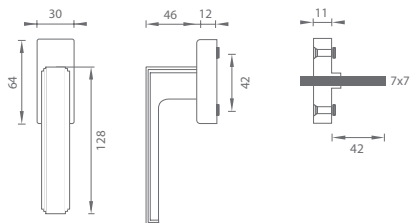

	Cena za kus v €	bez DPH	s DPH
klúčka na eurookno		52,50	63,00

	Klúčka na dvere str. 50
	Klúčka na eurookno str. 83

OVERTE
CENU

MATERIÁL: ZAMAK

BRM Bronz matný (B03)

SIM Sivá matná (P53)

FO - ALILA - DKH EUROOKNO