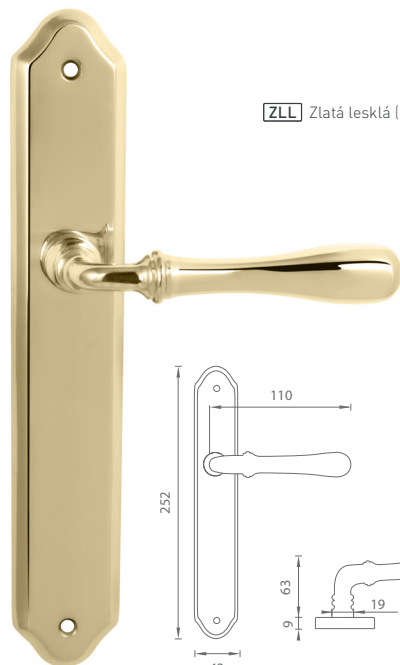

	Cena za set v €	
	bez DPH	s DPH
kľ./kľ. bez spodnej rozety	52,00	62,40
kľ./kľ. + rozety BB	62,00	74,40
kľ./kľ. + rozety PZ	62,00	74,40
kľ./kľ. + rozety WC	70,00	84,00
guľa/kľ. + rozety s PZ otvorom	76,00	91,20

OVERTE
CENU

	Kľučka na dvere str. 26
	Štítová kľučka na dvere str. 28
	Guľa ku kľučke str. 34
	Kľučka na eurookno str. 74

MATERIÁL: MOSADZ

ZLL Zlatá lesklá (L01)

BRM Bronz matný (B03)

FO - CARINA - SO

	Cena za set v €	bez DPH	s DPH
kľ./kľ. bez otvoru		55,00	66,00
kľ./kľ. s BB otvorom pre kľúč	 	55,00	66,00
kľ./kľ. s PZ otvorom pre vložku	 	55,00	66,00
kľ./kľ. s WC kľúčom	 	65,50	78,60
guľa/kľ. s PZ otvorom pre vložku	 	95,00	114,00