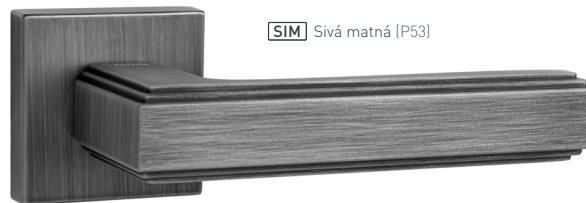

OVERTE
CENU

	Kľučka na dvere str. 50
	Kľučka na eurookno str. 83

BRM Bronz matný (B03)

SIM Sivá matná (P53)

MATERIÁL: ZAMAK

FO - ALILA - HR

	Cena za set v €	bez DPH	s DPH
kľ./kľ. bez spodnej rozety		66,50	79,80
kľ./kľ. + rozety BB		76,50	91,80
kľ./kľ. + rozety PZ		76,50	91,80
kľ./kľ. + rozety WC		86,00	103,20