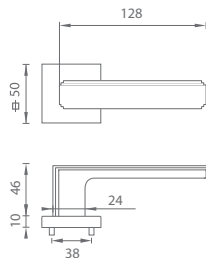

OVERTE
CENU

	Kľučka na dvere str. 50
	Kľučka na eurookno str. 83

BRM Bronz matný (B03)

SIM Sivá matná (P53)

MATERIÁL: ZAMAK

FO - ALILA - HR

	Cena za set v €	bez DPH	s DPH
kľ./kľ. bez spodnej rozety		66,50	79,80
kľ./kľ. + rozety BB		76,50	91,80
kľ./kľ. + rozety PZ		76,50	91,80
kľ./kľ. + rozety WC		86,00	103,20