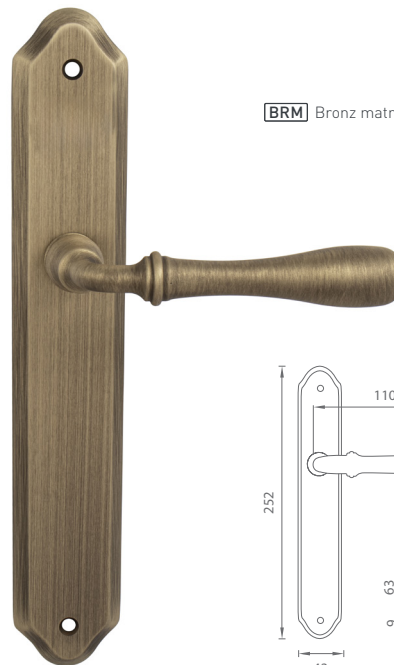

OVERTE
CENU

	Kľučka na dvere str. 26
	Štítová kľučka na dvere str. 28
	Guľa ku kľučke str. 34
	Kľučka na eurookno str. 74

MATERIÁL: MOSADZ

ZLL Zlatá lesklá (L01)

BRM Bronz matný (B03)

FO - CARINA - SO

	Cena za set v €	bez DPH	s DPH
kľ./kľ. bez otvoru		55,00	66,00
kľ./kľ. s BB otvorom pre kľúč	 	55,00	66,00
kľ./kľ. s PZ otvorom pre vložku	 	55,00	66,00
kľ./kľ. s WC kľúčom	 	65,50	78,60
guľa/kľ. s PZ otvorom pre vložku	 	95,00	114,00

OVERTE
CENU

5
ROKOV ZÁRUKA

72
90
ROZTEČ

	Kľučka na dvere str. 26
	Štitová kľučka na dvere str. 28
	Kľučka na eurookno str. 74

CHL Chróm lesklý (C01)

CHM Chróm matný (C02)

NIM.LL Nikel matný (N02)

ZLL Zlatá lesklá (L01)