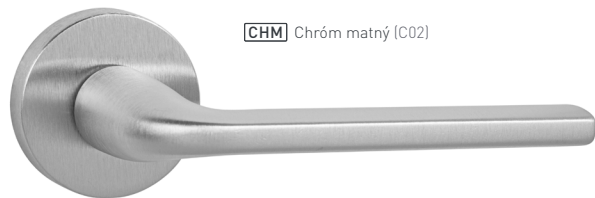

MATERIÁL: ZAMAK

CHM Chróm matný [C02]