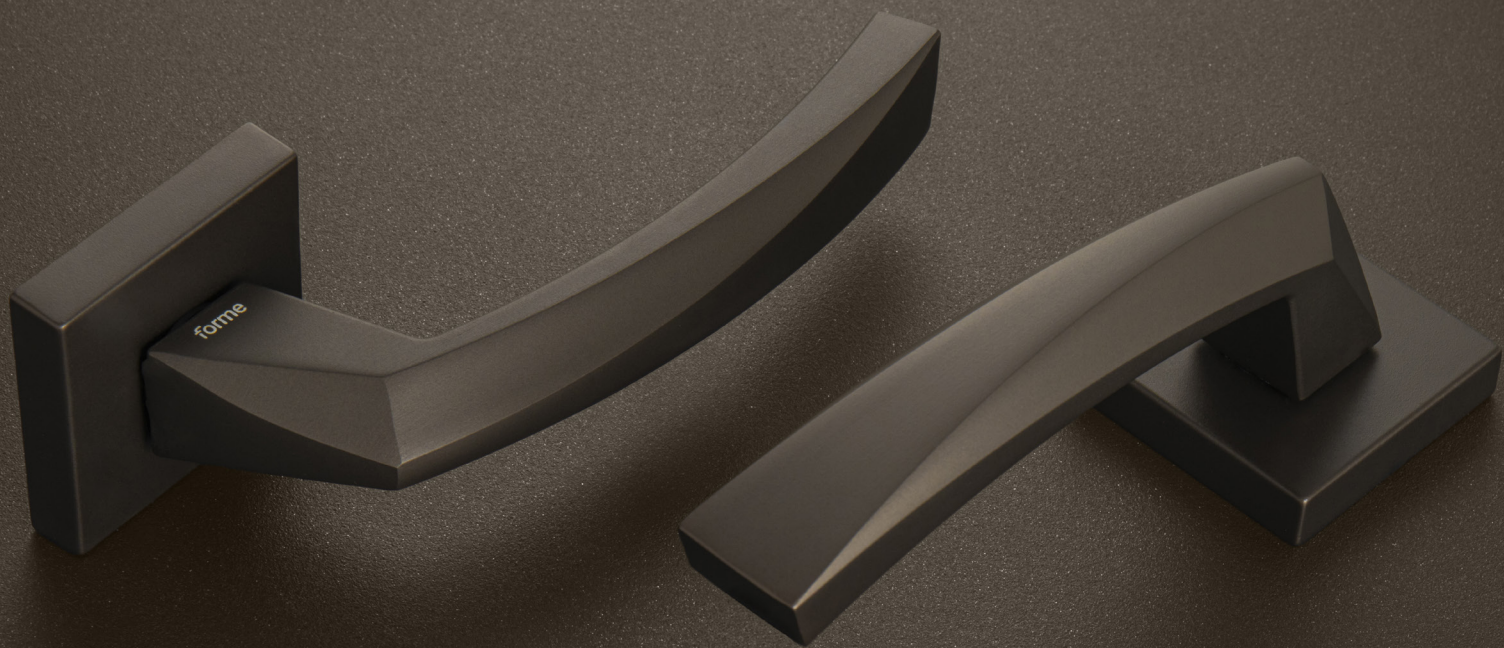

[CHL] Chróm lesklý (C01)

[CHM] Chróm matný (C02)

[NIM] Nikel matný (N16)