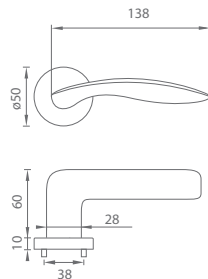

CIM Čierna matná (N52)

MATERIÁL: ZAMAK

FO - CHICAGO - R

	Cena za set v €	bez DPH	s DPH
kľ./kľ. bez spodnej rozety		65,50	78,60
kľ./kľ. + rozety BB		75,50	90,60
kľ./kľ. + rozety PZ		75,50	90,60
kľ./kľ. + rozety WC		83,50	100,20
guľa/kľ. + rozety s PZ otvorom		83,00	99,60

**OVERTE
CENU**

	Kľučka na dvere str. 20
	Guľa ku kľučke str. 34
	Kľučka na eurookno str. 70