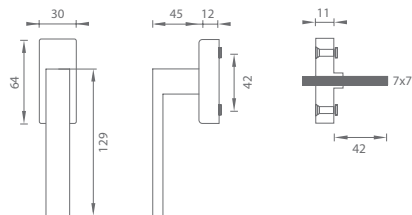

MATERIÁL: ZAMAK

FO - ASTI - DKH EUROOKNO

	Cena za kus v €	bez DPH	s DPH
kľučka na eurookno		33,50	40,20

OVERTE
CENU

	Kľučka na dvere str. 36
	Kľučka na eurookno str. 76
	HS portal kľučka str. 86 - 87
	Dverné madlo str. 88 - 89