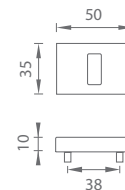

[NIM] Nikel matný (N16)