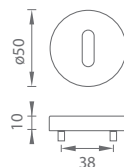

[CHL] Chróm lesklý (C01)