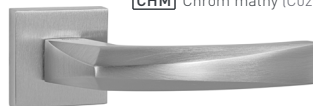

**OVERTE
CENU**

	Kľučka na dvere str. 38
	Kľučka na eurookno str. 77

[CHL] Chróm lesklý (C01)

[CHM] Chróm matný (C02)

[NIM] Nikel matný (N16)

[ZLM] Zlatá matná (S02)

[ANM] Antracit matný (G01)

[HNM] Hnedá matná (B11)