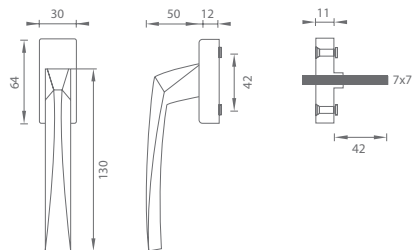

FO - CRYSTAL - DKH EUROOKNO

	Cena za kus v €	
	bez DPH	s DPH
kľučka na eurookno	47,00	56,40

OVERTE
CENU

	Kľučka na dvere str. 40
	Kľučka na eurookno str. 78
	Dverné madlo str. 90