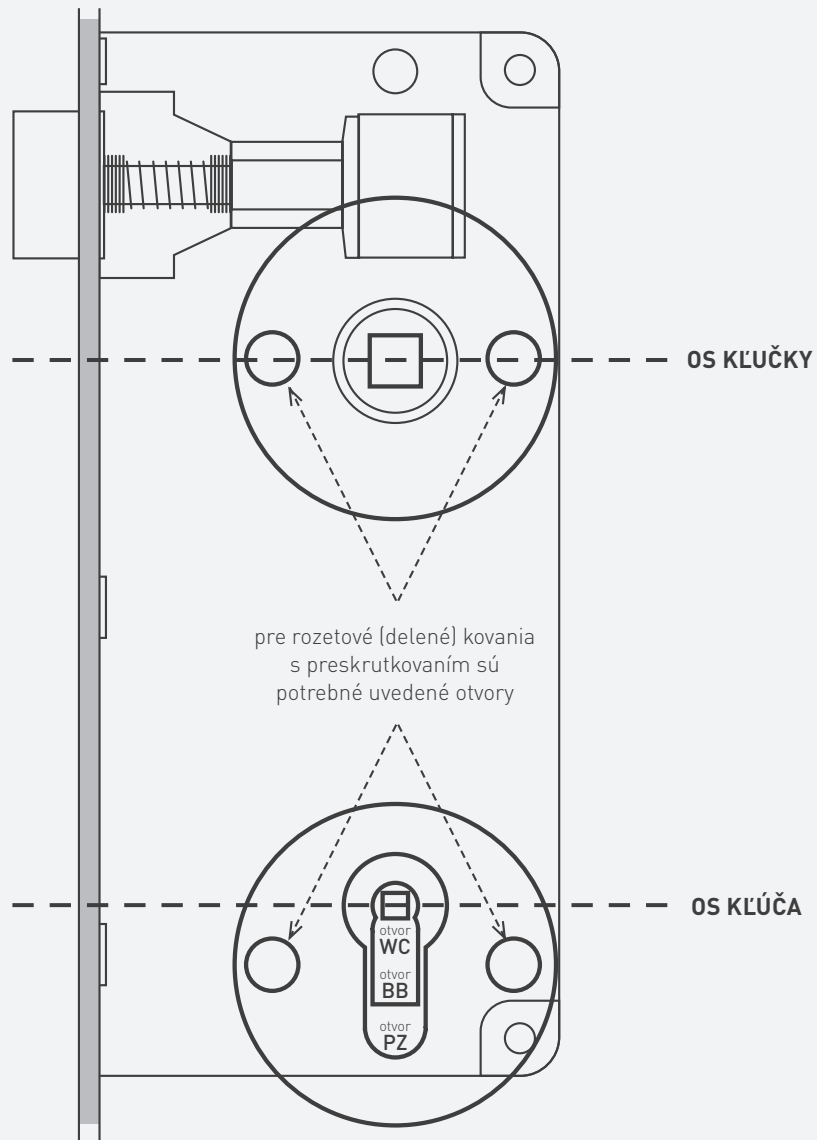

Štandardná rozteč je 72 alebo 90 mm.
Na objednávku je možné vyraziť rozteč 85, 88, 92 alebo 96 mm.

Uvedená informácia platí len pre štítové kovania. Pri rozetovom kovaní sa neurčuje rozteč.

0

Rozteč

Vzdialenosť medzi osou kľučky a osou kľúča (BB, PZ a WC)