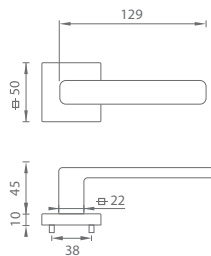

CIM Čierna matná (N52)

MATERIÁL: ZAMAK

FO - SKY - HR

	Cena za set v €	bez DPH	s DPH
kľ./kľ. bez spodnej rozety		65,50	78,60
kľ./kľ. + rozety BB		75,50	90,60
kľ./kľ. + rozety PZ		75,50	90,60
kľ./kľ. + rozety WC		85,00	102,00

**OVERTE
CENU**

	Kľučka na dvere str. 38
	Kľučka na eurookno str. 77