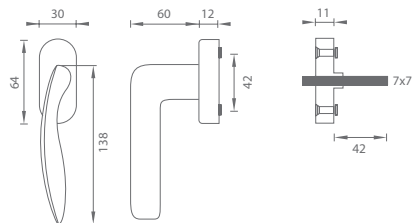

FO - CHICAGO - DKO EUROOKNO

	Cena za kus v €	
	bez DPH	s DPH
klučka na eurookno	48,50	58,20

OVERTE
CENU

	Kľučka na dvere str. 20
	Guľa ku kľučke str. 34
	Kľučka na eurookno str. 70