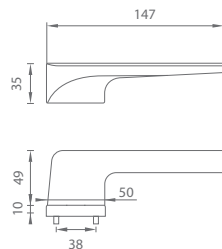

súčasťou balenia je sada skrutiek na preskrutkovanie cez dvere

NIM Nikel matný (N16)

ZLM Zlatá matná (S02)

ANM Antracit matný (G01)

HNM Hnedá matná (B11)

CIM Čierna matná (N52)

MATERIÁL: ZAMAK

i V prípade PZ setu je použitá PZ rozeta 50 x 40 mm