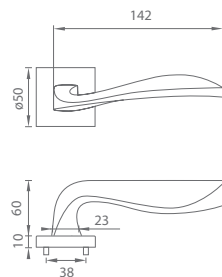

[CIM] Čierna matná (N52)

MATERIÁL: ZAMAK

FO - DIANA - HR

	Cena za set v €	bez DPH	s DPH
kľ./kľ. bez spodnej rozety		73,50	88,20
kľ./kľ. + rozety BB		83,50	100,20
kľ./kľ. + rozety PZ		83,50	100,20
kľ./kľ. + rozety WC		93,00	111,60

OVERTE
CENU

	Kľučka na dvere str. 50
	Kľučka na eurookno str. 83