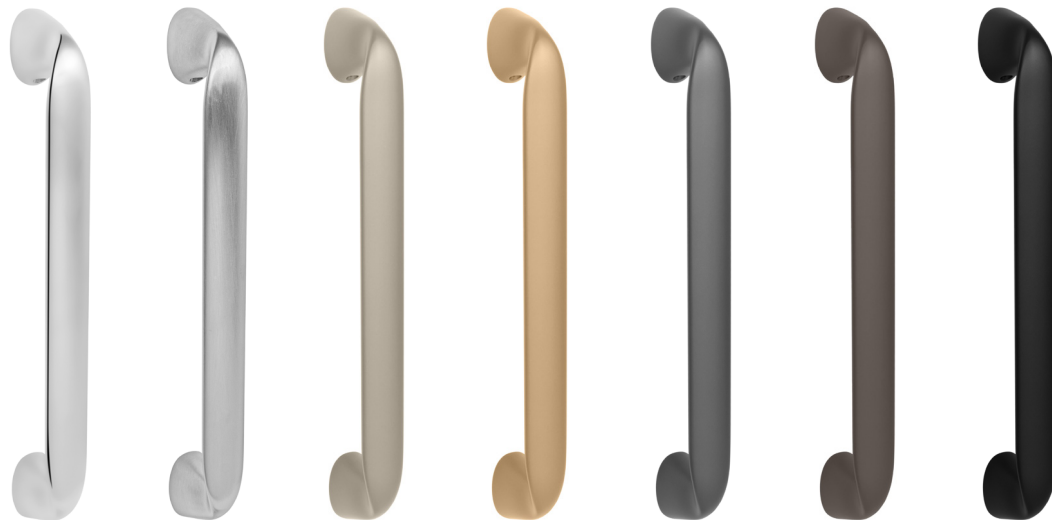

CHL Chróm lesklý (C01)

CHM Chróm matný (C02)

NIM Nikel matný (N16)

ZLM Zlatá matná (S02)

ANM Antracit matný (G01)

HNM Hnedá matná (B11)

CIM Čierna matná (N52)