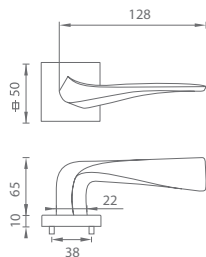

[HNM] Hnedá matná (B11)

[CIM] Čierna matná (N52)

MATERIÁL: ZAMAK

FO - MINERVA - HR

	Cena za set v €	bez DPH	s DPH
kľ./kľ. bez spodnej rozety		65,50	78,60
kľ./kľ. + rozety BB		75,50	90,60
kľ./kľ. + rozety PZ		75,50	90,60
kľ./kľ. + rozety WC		85,00	102,00