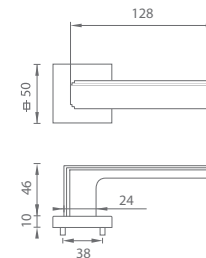

OVERTE
CENU

	Kľučka na dvere str. 50
	Kľučka na eurookno str. 83

BRM Bronz matný (B03)

SIM Sivá matná (P53)

MATERIÁL: ZAMAK

FO - ALILA - HR

	Cena za set v €	bez DPH	s DPH
kľ./kľ. bez spodnej rozety		66,50	79,80
kľ./kľ. + rozety BB		76,50	91,80
kľ./kľ. + rozety PZ		76,50	91,80
kľ./kľ. + rozety WC		86,00	103,20