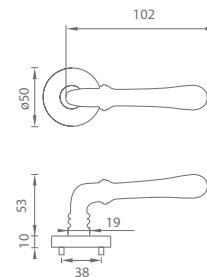

BRM Bronz matný (B03)

MATERIÁL: MOSADZ

FO - CARINA - R

	Cena za set v €	
	bez DPH	s DPH
kľ./kľ. bez spodnej rozety	52,00	62,40
kľ./kľ. + rozety BB	62,00	74,40
kľ./kľ. + rozety PZ	62,00	74,40
kľ./kľ. + rozety WC	70,00	84,00
guľa/kľ. + rozety s PZ otvorom	76,00	91,20

OVERTE
CENU

	Kľučka na dvere str. 26
	Štítová kľučka na dvere str. 28
	Guľa ku kľučke str. 34
	Kľučka na eurookno str. 74