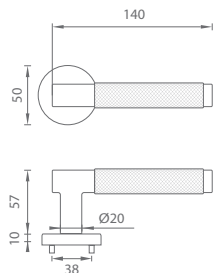

MATERIÁL: ZAMAK