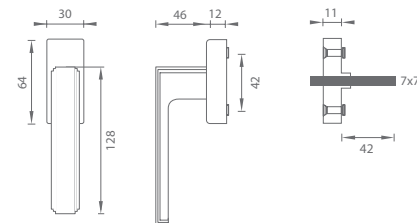

	Cena za kus v €	bez DPH	s DPH
klúčka na eurookno		52,50	63,00

	Klúčka na dvere str. 50
	Klúčka na eurookno str. 83

OVERTE
CENU

MATERIÁL: ZAMAK

BRM Bronz matný (B03)

SIM Sivá matná (P53)

FO - ALILA - DKH EUROOKNO