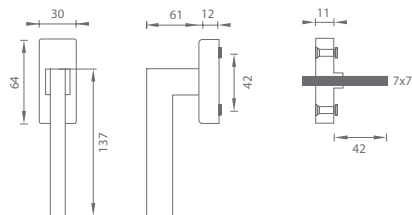

MATERIÁL: ZAMAK

FO - LORENA - DKH EUROOKNO

	Cena za kus v €	bez DPH	s DPH
klučka na eurookno		48,50	58,20

	Ključka na dvere str. 44
	Ključka na eurookno str. 80

OVERTE
CENU