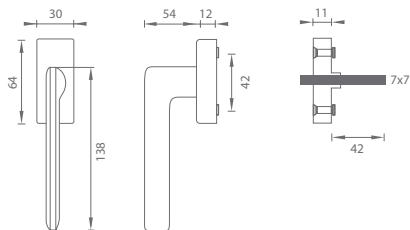

FO - CRYSTAL - DKH EUROOKNO

	Cena za kus v €	
	bez DPH	s DPH
kľučka na eurookno	47,00	56,40

OVERTE
CENU

	Kľučka na dvere str. 40
	Kľučka na eurookno str. 78
	Dverné madlo str. 90

CHL Chróm lesklý (C01)

CHM Chróm matný (C02)