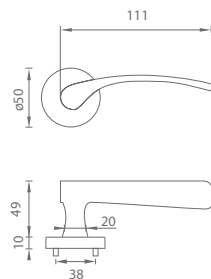

ZLM.LL Zlatá matná (S01)

BRM Bronz matný (B03)

MATERIÁL: ZAMAK

FO - LAURA 2 - R

	Cena za set v €	bez DPH	s DPH
kľ./kľ. bez spodnej rozety		36,00	43,20
kľ./kľ. + rozety BB		46,00	55,20
kľ./kľ. + rozety PZ		46,00	55,20
kľ./kľ. + rozety WC		54,00	64,80
madlo/kľ. + rozety s PZ otvorom		68,00	81,60