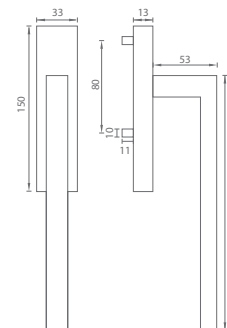

MATERIÁL: ZAMAK

FO - ASTI - HS PORTAL PZ

	Cena za set v €	bez DPH	s DPH
kľ./kľ. s PZ otvorom		207,50	249,00

OVERTE
CENU

	Kľučka na dvere str. 36
	Kľučka na eurokno str. 76
	HS portal kľučka str. 86 - 87
	Dverné madlo str. 88 - 89