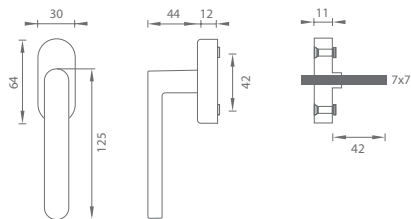

FO - ROUND - DKO EUROOKNO

	Cena za kus v €	
	bez DPH	s DPH
klučka na eurookno	35,00	42,00

OVERTE
CENU

	Kľučka na dvere str. 16
	Guľa ku kľučke str. 34
	Kľučka na eurookno str. 68