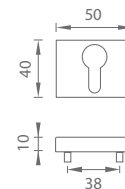

MATERIÁL: ZAMAK

FO - ROZETY - RT

	Cena za pár v €	bez DPH	s DPH
rozety RT BB		10,00	12,00
rozety RT PZ		10,00	12,00

OVERTE
CENU