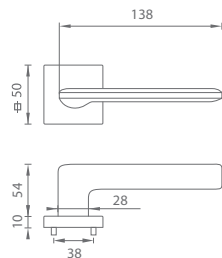

[HNM] Hnedá matná (B11)

[CIM] Čierna matná (N52)

MATERIÁL: ZAMAK

FO - BOSTON - HR

	Cena za set v €	bez DPH	s DPH
kľ./kľ. bez spodnej rozety		65,50	78,60
kľ./kľ. + rozety BB		75,50	90,60
kľ./kľ. + rozety PZ		75,50	90,60
kľ./kľ. + rozety WC		85,00	102,00