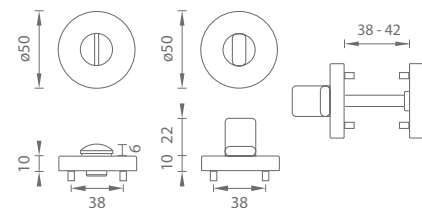

MATERIÁL: ZAMAK

FO - ROZETY - R WC

	Cena za pár v €	bez DPH	s DPH
rozety R WC		18,00	21,60

OVERTE
CENU