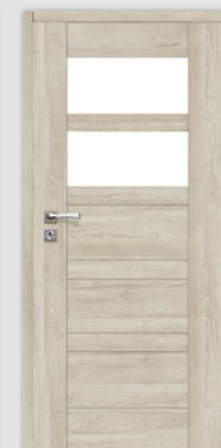

DOSTUPNÉ DEKORY: ÚPRAVA - KŘÍDLO FÓLIOVANÉ / ÚPRAVA - KŘÍDLO FÓLIOVANÉ: FÓLIE FINISH, 3D FOLIE, CPL LAMINAT, PP PLATINIUM

LATINO 10
FALCOVÉ

LATINO 20
FALCOVÉ

LATINO 30
FALCOVÉ

LATINO 40
FALCOVÉ

LATINO 50
FALCOVÉ