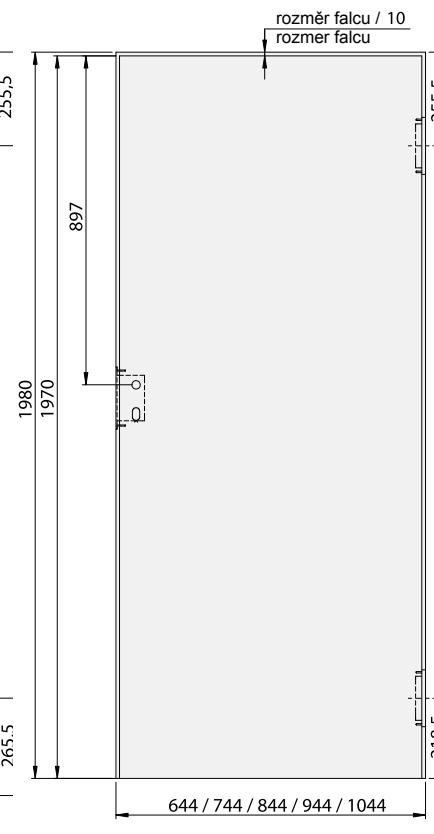

624 / 724 / 824 / 924 / 1024
Hloubka falcu / Hĺbka falcu 12 mm