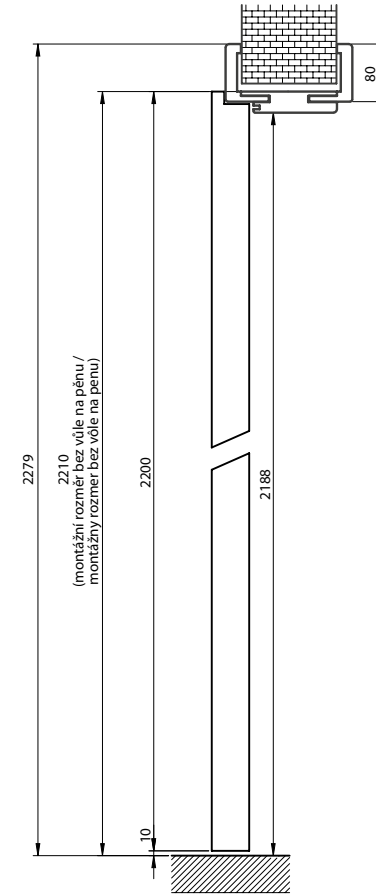

V-RETTO STANDARD H220 REGULOVANÁ ZÁRUBEŇ FALCOVÁ / V-RETTO STANDARD H220 REGULOVANÁ ZÁRUBŇA FALCOVÁ