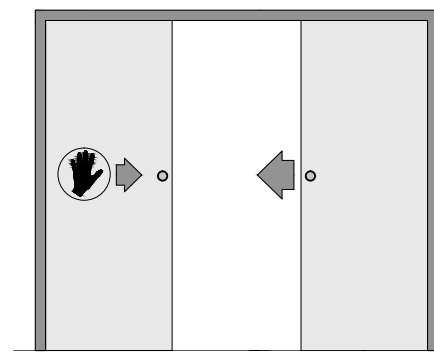

SYNCHRONIZACE SYSTÉMU DVOJITÉHO / SYNCHRONIZÁCIA SYSTÉMU DVOJITÉHO

Synchronizuje pohyb dveřních křidel v dvojitém systému: uvedení jednoho z křidel do pohybu způsobí symetrický pohyb druhého křídla. Určeno pro vnitřní křídla, kromě skleněných křidel. / Synchronizuje pohyb křidel dverí v dvojitom systéme: uvedenie jedného křídla do pohybu spôsobí symetrický pohyb druhého křídla. Určeno pre vnútorné křídla, okrem sklenených křidel.