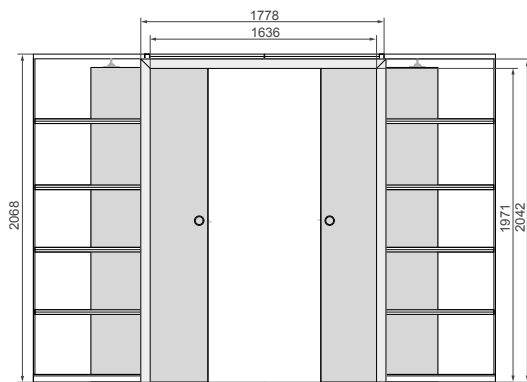

Kazeta dvojité G/K, dveřní křídlo / Kazeta dvojité G/K, dveřní křídlo