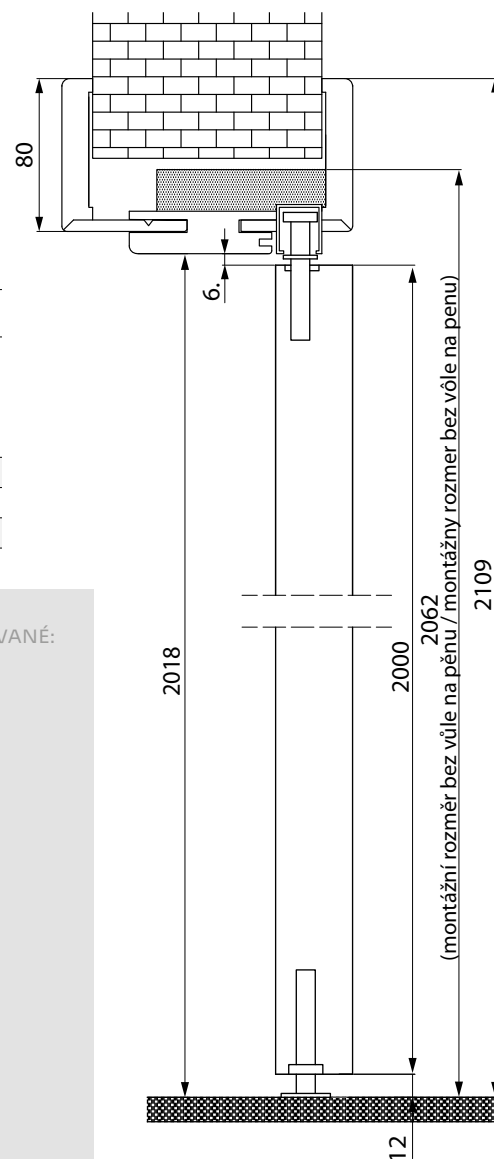

DOSTUPNÉ DEKORY: ÚPRAVA - KŘÍDLO FÓLIOVANÉ / ÚPRAVA - KŘÍDLO FÓLIOVANÉ: FÓLIE FINISH, 3D FOLIE, CPL LAMINAT, PP PLATINIUM