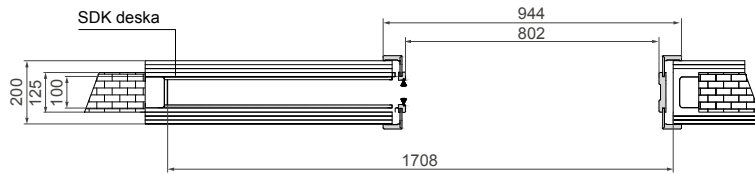

spojení zárubně /
spojení zárubne:
45°

zárubeň pro systém G/K je dodávána s lištou 60 mm / zárubňa pre systém G/K je dodávaná s lištou 60 mm

zárubeň rozsah (126-200) - symetrická / zárubňa rozsah (126-200) - symetrická*