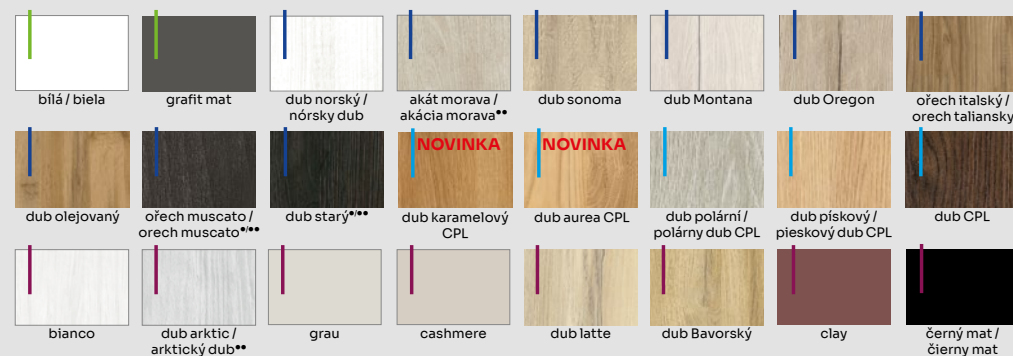

ČERNÉ KRYTKY NA ZÁVĚSY pro bezfalcové křídlo /

ČIERNE KRYTKY ZÁVESOV pre bezfalcové křídlo

KŘÍDLO DVOJITÉ / KŘÍDLO DVOJITÉ

KŘÍDLO POSUVNÉ příplatek se připočítává k ceně křídla ve verzi falcové / KŘÍDLO POSUVNÉ, příplatek sa připočítava k cene křídla vo verzii falcové

BEZFALCOVÉ KŘÍDLO / BEZFALCOVÉ KŘÍDLO

ČERNÉ ZÁVĚSY PRO FALCOVÁ (dostupné pouze v Polské normě) /

ČIERNE ZÁVĚSY PRE FALCOVÁ (k dispozícii len v poľskom štandarde)

VOSTER®

DEKOR NA ARANŽMÁ: DUB MONTANA, KŘÍDLO FALCOVÉ, ZÁRUBEŇ V-RETTO. /
DEKOR NA ARANŽMÁ: DUB MONTANA, KŘÍDLO FALCOVÉ, ZÁRUBŇA V-RETTO.

DOSTUPNÉ DEKORY: ÚPRAVA - KŘÍDLO FÓLIOVANÉ / ÚPRAVA - KŘÍDLO FÓLIOVANÉ:

FÓLIE FINISH, 3D FOLIE, CPL LAMINAT, PP PLATINIUM

MARS 10
FALCOVÉ

MARS 20
FALCOVÉ

MARS 30
FALCOVÉ

MARS 40
FALCOVÉ

*dekor dostupný do vyčerpání zásob / dekor je k dispozícii do vypredania zásob
**dekor dostupný pro falcová křídla / dekor k dispozícii pre falcové křídla