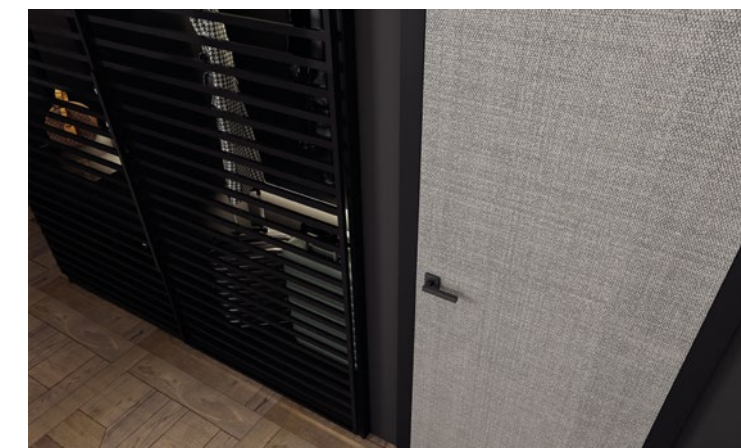

BLOKOVÁ ZÁRUBEŇ BEZFALCOVÁ / BLOKOVÁ ZÁRUBŇA BEZFALCOVÁ

stojna levá, pravá / stojka vľavo, vpravo
nadpraží "60-100" / nadpražie „60-100“
stojna pro dvoukřídlé dveře / stojka pre dvojkřídlové dvere
nadpraží pro dvoukřídlé dveře / nadpražie pre dvojkřídlové dvere
maskovací lišta 60x8x5500 mm / maskovacia lišta 60x8x5500 mm
maskovací lišta 70x12x5500 mm / maskovacia lišta 70x12x5500 mm
čtvrtváleček 18x18mm / štvrtváleček 18x18 mm
maskovací lišta 60x8mm pro dvoukřídlé dveře / maskovacia lišta 60x8mm pre dvojkřídlové dvere
maskovací lišta 70x12mm pro dvoukřídlé dveře / maskovacia lišta 70x12mm pre dvojkřídlové dvere
čtvrtváleček 18x18mm pro dvoukřídlé dveře / štvrtváleček 18x18 mm pre dvojkřídlové dvere

Příplatek: třetí pant.
Při výběru dveří v rozměru "100" se doporučuje použití třetího pantu. /
Priplatok: tretí pánt.
Pri výbere dverí v rozmere "100" sa odporúča použitie tretieho pántu.

REVERZNÍ ZÁRUBEŇ REGULOVANÁ BEZFALCOVÁ / REVERZNÁ ZÁRUBŇA REGULOVANÁ BEZFALCOVÁ

ROZSAH REGULACE / ROZSAH REGULÁCIE
70-90
90-130
130-170
170-210
210-250
250-290
290-330
330-370
370-410
410-450

Příplatek: třetí pant.
Zárubně ve vyšších rozměrech jsou dostupné v panelu B2B /
Priplatok: tretí pánt.
Zárubne vo vyšších rozmeroch sú dostupné v paneli B2B.

Zárubně jednodílné / Zárubne jednodielne:
70-90 do 250-290
Zárubně dvoudílné / Zárubne dvojdielne:
290-330 do 410-450

DOSTUPNÉ DEKORY: ÚPRAVA - ZÁRUBEŇ FOLIOVANÁ / ZÁRUBŇA FÓLIOVANÁ: FÓLIE FINISH, 3D FOLIE, CPL LAMINAT, PP PLATINIUM

DOSTUPNÉ DEKORY: ÚPRAVA - ZÁRUBEŇ FOLIOVANÁ / ZÁRUBŇA FÓLIOVANÁ: FÓLIE FINISH, 3D FOLIE, CPL LAMINAT, PP PLATINIUM