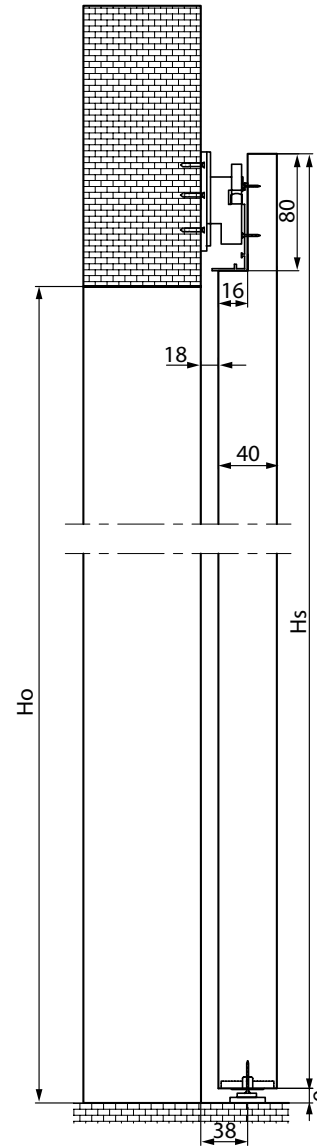

SYSTÉMY PŘESUVNÉ /
SYSTÉMY PRESÚVNE

MAGPLUS

Systém MAGPLUS s ukrytým jízdním systémem / MAGPLUS so skrytým systémom pohonu

Systém je dostupný pouze pro dveřní křídla desková ve verzi bezfalcové typu MAG. / Systém je k dispozícii len pre křídla plechových dveří vo verzii MAG.

Systém MAGPLUS obsahuje mikrometrický regulační systém, který umožňuje vertikální a horizontální nastavení pro vyrovnání případných nerovností stěn. / Systém MAGPLUS obsahuje mikrometrický riadiaci systém, ktorý umožňuje vertikálne a horizontálne nastavenie na vyrovnanie prípadných nerovností stien.

Pro zvýšení plynulosti pohybu je systém vybaven kovovou spodní kolejničí. / Systém je vybavený kovovou spodnou lištou, ktorá zvyšuje plynulosť pohybu.