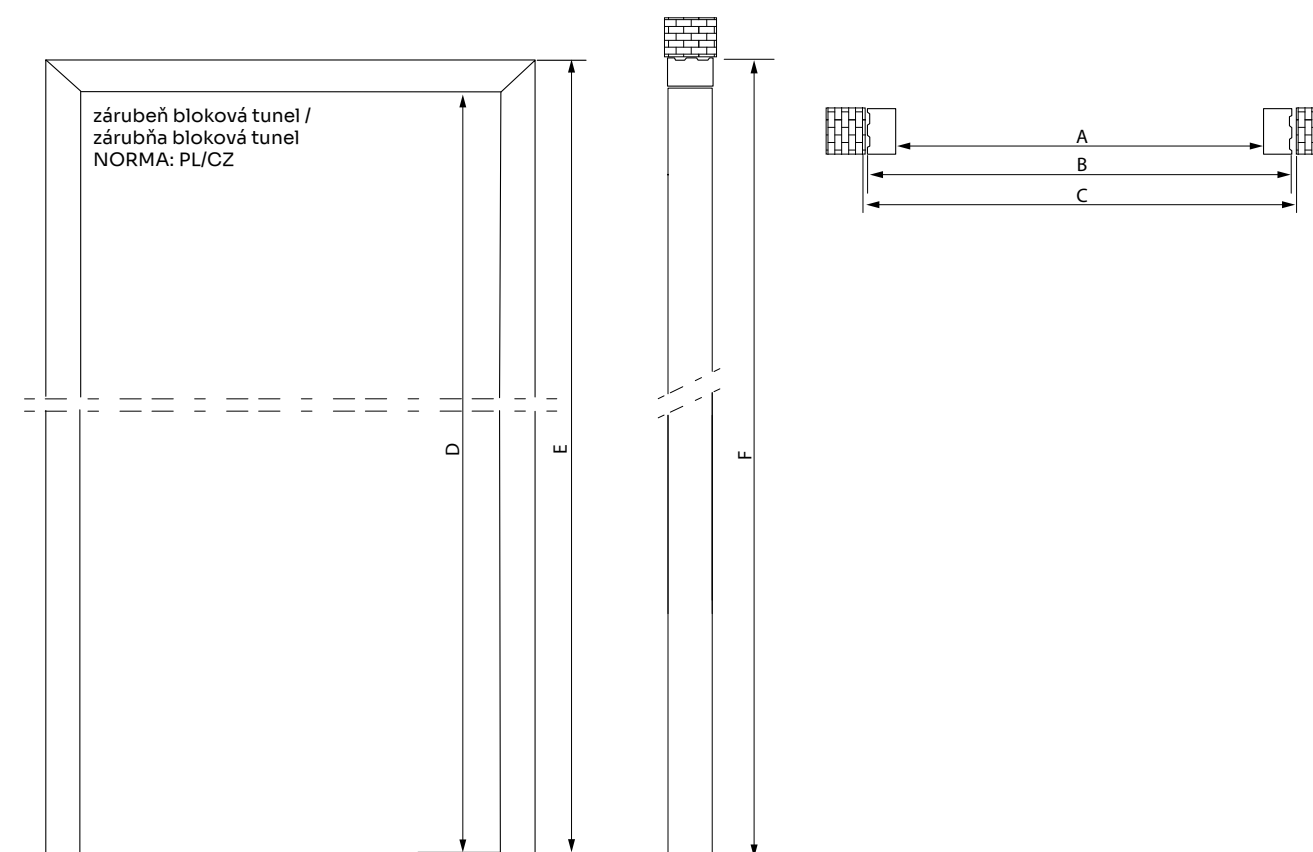

ZÁRUBEŇ BLOKOVÁ TUNEL / ZÁRUBŇA BLOKOVÁ TUNEL

rozměry / rozmery (mm)

šířka zárubně / šířka zárubne	A	B	C	D	E	F
60	602	690	714	2018 PL 1971 CZ	2062 PL 2016 CZ	2074 PL 2028 CZ
70	702	790	814			
80	802	890	914			
90	902	990	1014			
100	1002	1090	1114			
105	1052	1140	1164			
110	1102	1190	1214			
115	1152	1240	1264			
120	1202	1290	1314			
125	1252	1340	1364			
130	1302	1390	1414			
135	1352	1440	1464			
140	1402	1490	1514			
145	1452	1540	1564			
150	1502	1590	1614			
155	1552	1640	1664			
160	1602	1690	1714			
165	1652	1740	1764			
170	1702	1790	1814			
175	1752	1840	1864			
180	1802	1890	1914			
185	1852	1940	1964			
190	1902	1990	2014			
195	1952	2040	2064			
200	2002	2090	2114			