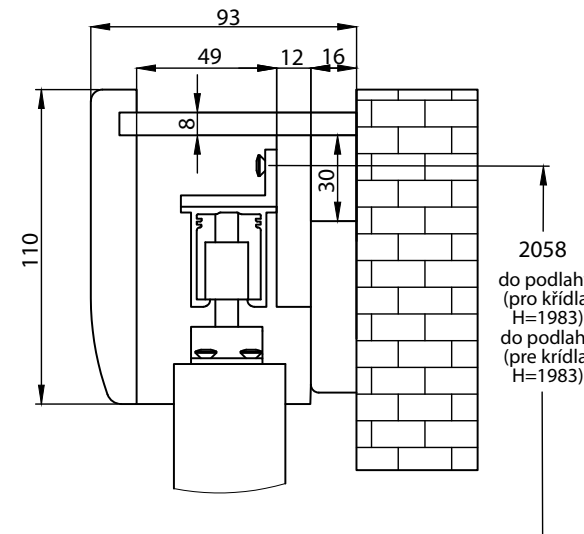

KŘÍDLA RÁMOVÉ / KRÍDLA RÁMOVÉ	Cena modelu dle katalogové nabídky + příplatek str. 14-99 / Cena modelu podľa katalogovej ponuky + príplatek str. 14-99
KŘÍDLA / KRÍDLA PLNÉ HLADKÉ, SKLENĚNÉ / SKLENĚNÉ	Cena modelu dle katalogové nabídky + příplatek str. 104-105, 108-109, 114-121 / Cena modelu podľa katalogovej ponuky + príplatek str. 104-105, 108-109, 114-121
KŘÍDLA / KRÍDLA LAKOVANÉ PLNÉ HLADKÉ, SKLENĚNÉ / SKLENĚNÉ	Cena modelu dle katalogové nabídky + příplatek str. 124-127 / Cena modelu podľa katalogovej ponuky + príplatek str. 124-127