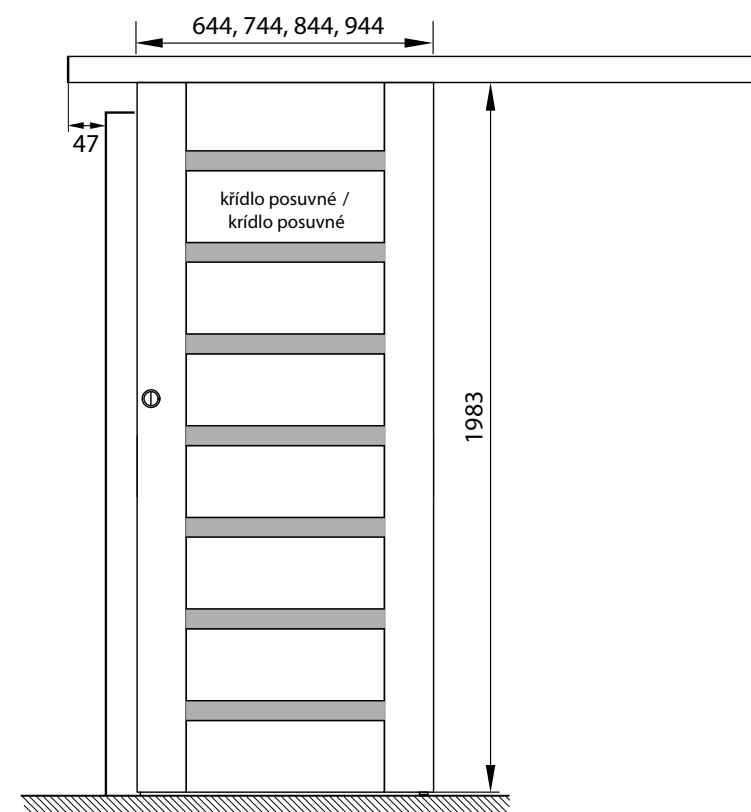

DEKOR NA ARANŽMÁ: ČERNÝ MAT. MODEL INTARSJA 70. /
DEKOR NA ARANŽMÁ: ČIERNY MAT. MODEL INTARSJA 70.

SYSTÉMY PŘESUVNÉ /
SYSTÉMY PRESÚVNE

MAGPLUS

Systém MAGPLUS s ukrytým jízdním systémem / MAGPLUS so skrytým systémom pohonu