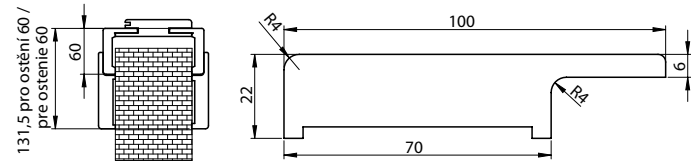

OSTĚNÍ / OSTENIE

100 OR

PŘÍSLUŠENSTVÍ /
PRÍSLUŠENSTVO

Ostění dedikované pro regulovanou zárubeň standard se záklopem 60x45 mm /

Ostenie dedikované pre regulovanú zárubňu štandard so záklopom 60x45 mm

DOSTUPNÉ DEKORY: ÚPRAVA - OSTĚNÍ FÓLIOVANÉ / ÚPRAVA - OSTENIE FÓLIOVANÉ: FÓLIE FINISH, 3D FOLIE, CPL LAMINAT, PP PLATINIUM