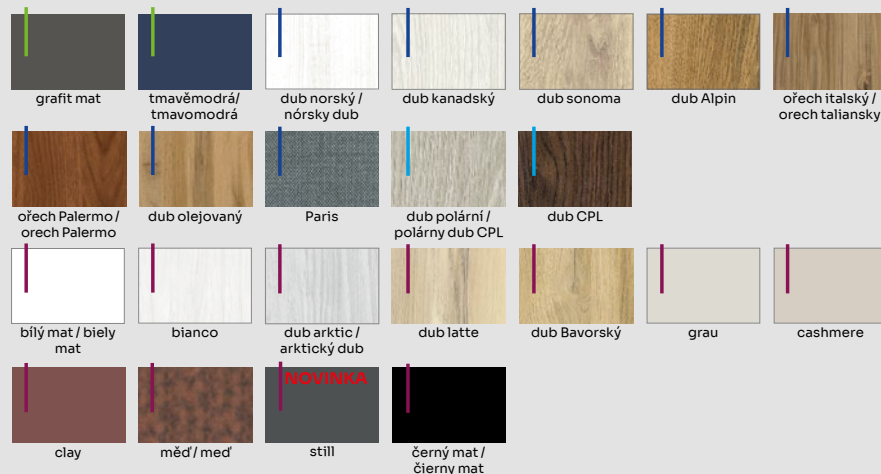

VOSTER®

DEKOR NA ARANŽMÁ: GRAFIT MAT, DESKOVÉ KŘÍDLO, ZÁRUBEŇ V-RETTO 220. /
DEKOR NA ARANŽMÁ: GRAFIT MAT, DOSKOVÉ KŘÍDLO, ZÁRUBŇA V-RETTO 220.

DOSTUPNÉ DEKORY: ÚPRAVA - KŘÍDLO FÓLIOVANÉ / ÚPRAVA - KŘÍDLO FÓLIOVANÉ: FÓLIE FINISH, 3D FOLIE, CPL LAMINAT, PP PLATINIUM