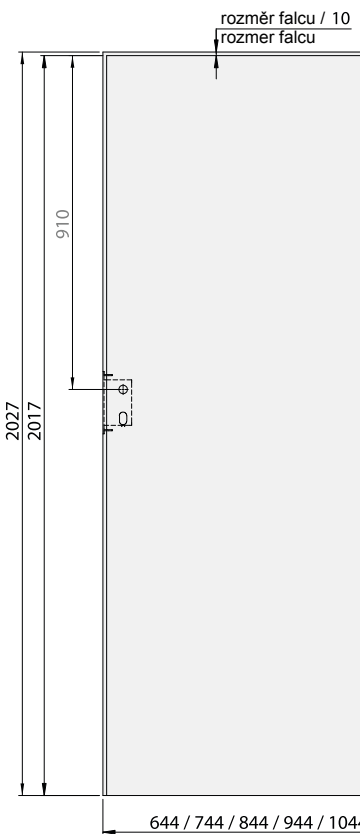

REVERZNÍ / REVERZNÁ

poľská norma / poľská norma

624 / 724 / 824 / 924 / 1024
Hloubka falcu / Hĺbka falcu 12 mm

česká norma/ČSN / česká norma/ČSN