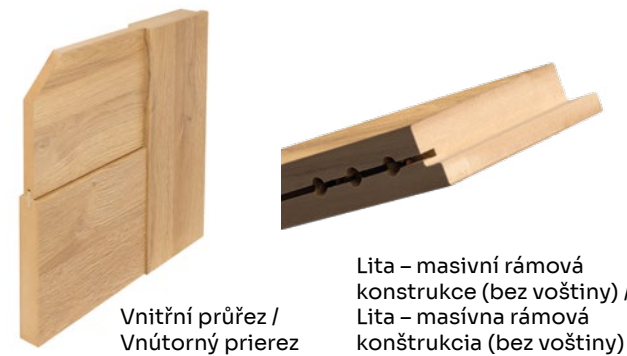

KŘÍDLA RÁMOVÉ / KRÍDLA RÁMOVÉ