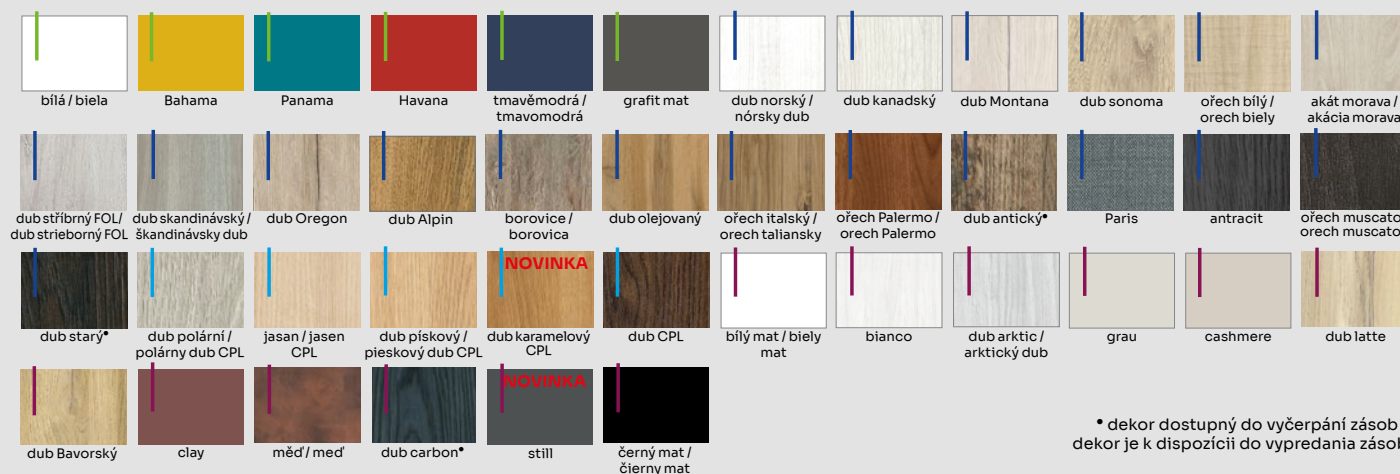

* dekor dostupný do vyčerpání zásob /
dekor je k dispozici do vypredania zásob

DOSTUPNÉ DEKORY: ÚPRAVA – LAMELA FÓLIOVANÁ: FÓLIE FINISH, 3D FOLIE, CPL LAMINAT, PP PLATINIUM

* dekor dostupný do vyčerpání zásob /
dekor je k dispozici do vypredania zásob