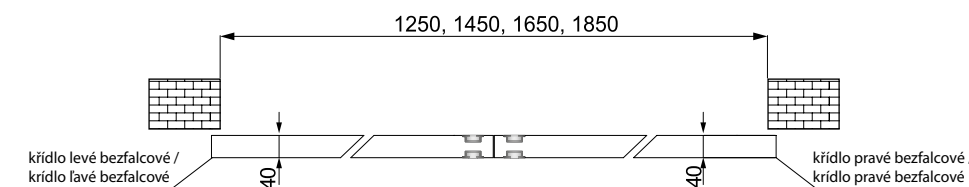

Se zárubní konstrukce – TUNEL /
So zárubňou konštrukcie – TUNEL

TUNEL

* Není možné objednat hákový zámek s oválným úchytem / Hákový zámok s oválnou rukoväťou nie je možné objednať

DEKOR NA ARANŽMÁ: ČERNÝ MAT. MODEL PIANO 10. /
DEKOR NA ARANŽMÁ: ČERNÝ MAT. MODEL PIANO 10.