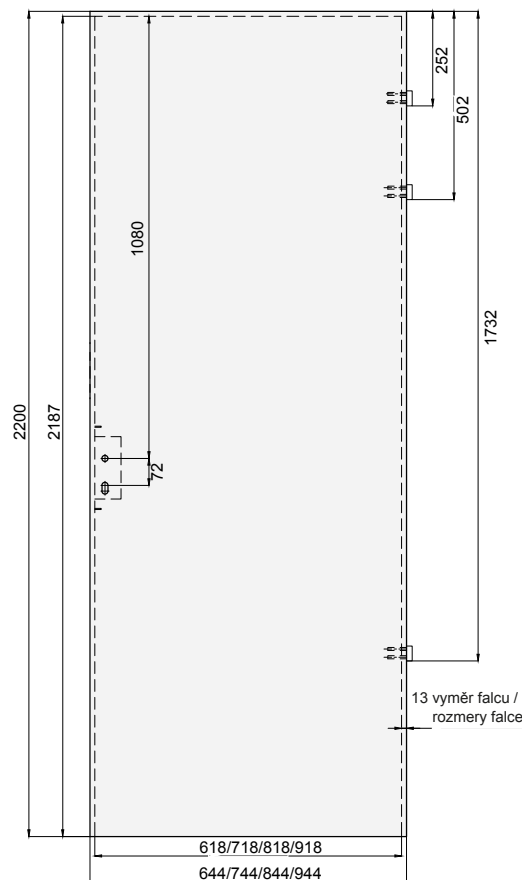

- Standardní šířka křidel: „60“, „70“, „80“, „90“.
- Šířka „100“ – rámová křídla (netýká se křidel Kubus, Lupus, Mediolan, Evi, Piano, Tago, Fado): příplatek
- Šířka „100“ – deskové křídlo (netýká se křídla Perla): příplatek
- Zámek s možností jednoho otočení klíčem.
- Vzhledem k tomu, že dekorativní fólie, kterou jsou naše výrobky polepené, napodobuje kresbu dřeva, které nemá stejný vzor vláken a stejnou barevnost po celé délce a šířce stromu, dekorativní fólie v podélném a příčném směru nemá identické zbarvení a kresbu.
- Desková křídla (voština) o šířce 100 a křídla zesílená plnou deskou o šířce 60–100 jsou standardně vybavena třemi závěsy. / Štandardná šířka křídla: „60“, „70“, „80“, „90“.
- Šířka „100“ – rámové křídla (neplatí pre klavíry Kubus, Lupus, Mediolan, Evi, Piano, Tago, Fado): za príplatok
- Šířka „100“ – deskové křídlo (neplatí pre křídlo Perla): príplatok
- Zámek s možností jednoho otočení klíčem.
- Keďže dekoratívna fólia, ktorou sú naše výrobky potiahnuté, napodobňuje vzor dreva, ktoré nemá rovnaký vzor vláken a rovnakú farbu po celej dĺžke a šírke stromu, dekoratívna fólia v pozdĺžnom a priečnom smere nemá rovnaké sfarbenie a vzor.
- Duskové křídla (voštiny) so šířkou 100 a křídla vystužená pevnou deskou so šířkou 60–100 sú štandardne vybavené tromi pántmi.