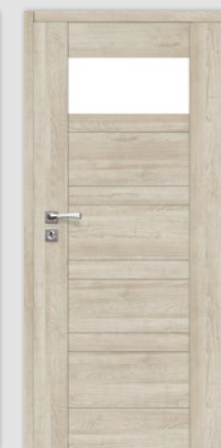

DOSTUPNÉ DEKORY: ÚPRAVA - KŘÍDLO FÓLIOVANÉ / ÚPRAVA - KŘÍDLO FÓLIOVANÉ: FÓLIE FINISH, 3D FOLIE, CPL LAMINAT, PP PLATINIUM

LATINO 10
FALCOVÉ

LATINO 20
FALCOVÉ

LATINO 30
FALCOVÉ

LATINO 40
FALCOVÉ

LATINO 50
FALCOVÉ