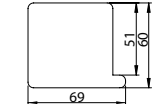

dorazový sloupek s těsněním / dorazový stípek s tesnením (pravé křídlo = pravý sloupek) / (pravé křídlo = pravý stípek) (levé křídlo = levý sloupek) / (ľavé křídlo = ľavý stípek)

VOSTER®