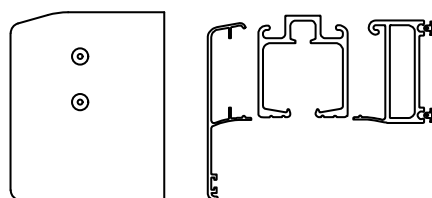

System interiérových dverí, ktorý spája elegantný dizajn a jemné línie s pevnou, zosilnenou koľajnicovou konštrukciou a výnimočným kovaním SLX. Koľajnica je vyrobená z vysokokvalitného hliníka s eloxovanou povrchovou úpravou.

System obsahuje:

- Předvrtané montážní otvory / Predvrtané montážne otvory,
- Vyztužené stěny pro zajištění stability a tlumení zvuku / Zosilnené steny pre stabilitu a tlmenie zvuku
- System „klik“ umožňující rychlou a snadnou montáž krytu a nástěnného profilu přímo na kolejničku / System „kľučky“, ktorý umožňuje rýchlu a jednoduchú montáž krytu a stenového profilu priamo na koľajnicu,
- Jednoduchý a intuitivní montážní systém / Jednoduchý a intuitívny system montáže.

Maximální nosnost je 100 kg na jedno křídlo /

Maximálna nosnosť je 100 kg na křídlo

Není možné montovat tunelovou zárubeň ani dorazový sloupek. /

Nie je možné inštalovať tunelovú zárubňu ani dorazový stĺpik.

Možnost za příplatek / Možnosť za príplatek:

- Kartáček proti prachu, který lze použít k zakrytí mezery mezi horním okrajem dveří a krytem. Kartáček je dostupný v šedé barvě. / Kefka na prach, ktorou možno zakryť medzeru medzi horným okrajom dverí a krytom. Kefka je k dispozícii v sivej farbe.

DEKOR NA ARANŽMÁ: ČERNÝ MAT. MODEL INTARSJA 70. /
DEKOR NA ARANŽMÁ: ČIERNY MAT. MODEL INTARSJA 70.