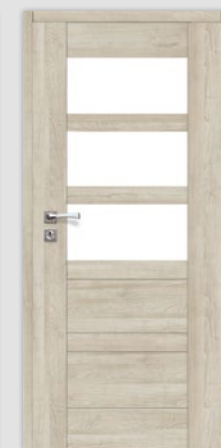

DOSTUPNÉ DEKORY: ÚPRAVA - KŘÍDLO FÓLIOVANÉ / ÚPRAVA - KŘÍDLO FÓLIOVANÉ: FÓLIE FINISH, 3D FOLIE, CPL LAMINAT, PP PLATINIUM

LATINO 10
FALCOVÉ

LATINO 20
FALCOVÉ

LATINO 30
FALCOVÉ

LATINO 40
FALCOVÉ

LATINO 50
FALCOVÉ