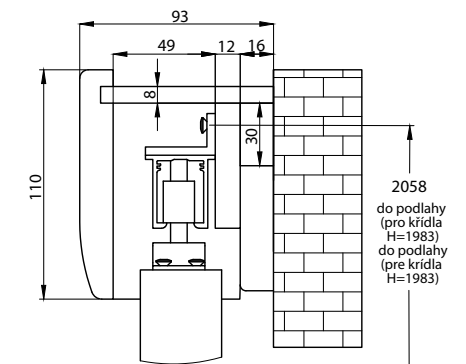

DEKOR NA ARANŽMÁ: ČERNÝ MAT. MODEL PIANO 10. /
DEKOR NA ARANŽMÁ: ČERNÝ MAT. MODEL PIANO 10.