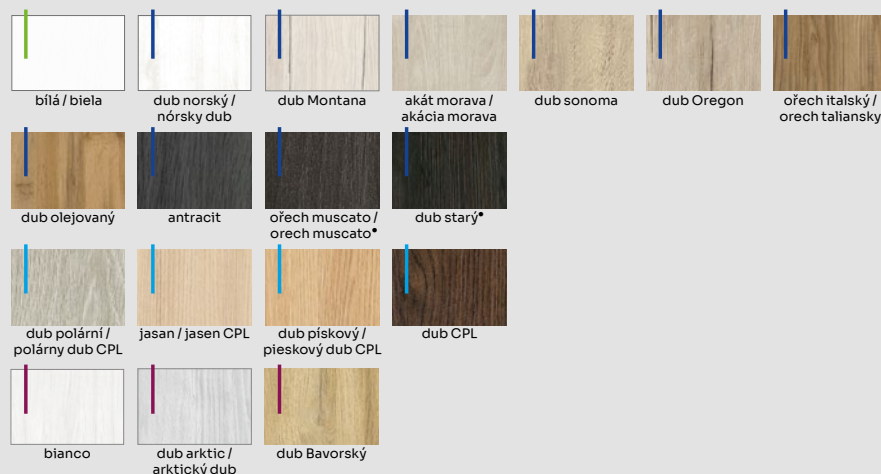

DOSTUPNÉ DEKORY: ÚPRAVA - KŘÍDLO FÓLIOVANÉ / ÚPRAVA - KŘÍDLO FÓLIOVANÉ: FÓLIE FINISH, 3D FOLIE, CPL LAMINAT, PP PLATINIUM

* dekor dostupný do vyčerpání zásob / dekor je k dispozícii do vypredania zásob