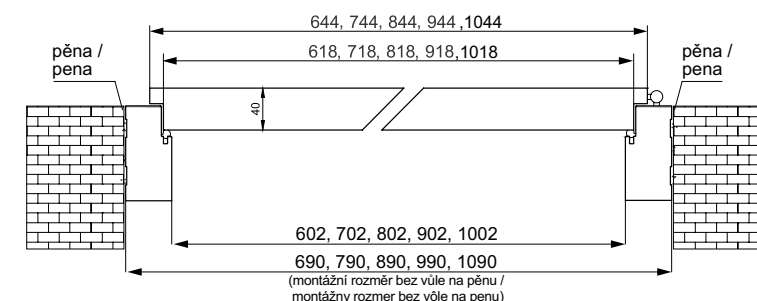

ZÁRUBEŇ BLOKOVÁ / ZÁRUBŇA BLOKOVÁ