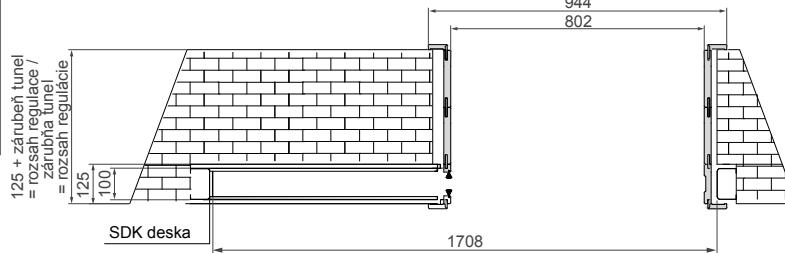

Kazeta jednoduchá G/K dveřní křídlo /
Kazeta jednoduchá G/K dverné křídlo