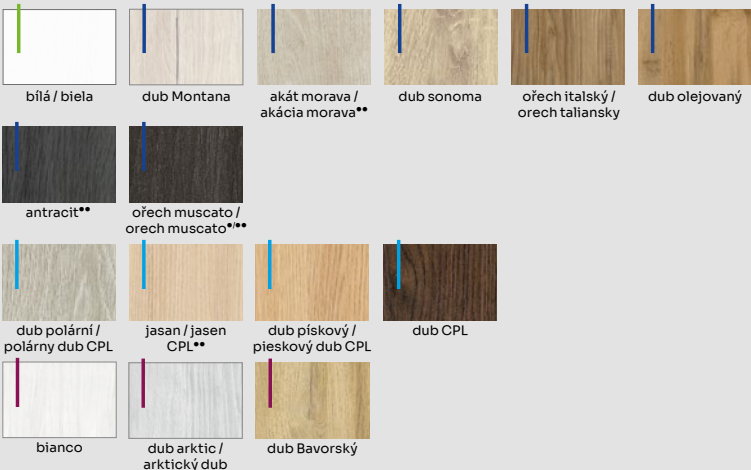

DOSTUPNÉ DEKORY: ÚPRAVA - KŘÍDLO FÓLIOVANÉ / ÚPRAVA - KŘÍDLO FÓLIOVANÉ:

FÓLIE FINISH, 3D FOLIE, CPL LAMINAT, PP PLATINIUM

TOLEDO 10 FALCOVÉ TOLEDO 20 FALCOVÉ TOLEDO 30 FALCOVÉ TOLEDO 40 FALCOVÉ TOLEDO 50 FALCOVÉ

* dekor dostupný do vyčerpání zásob / dekor je k dispozícii do vypredania zásob
** dekor dostupný pro falcová křídla / dekor k dispozícii pre falcové křídla