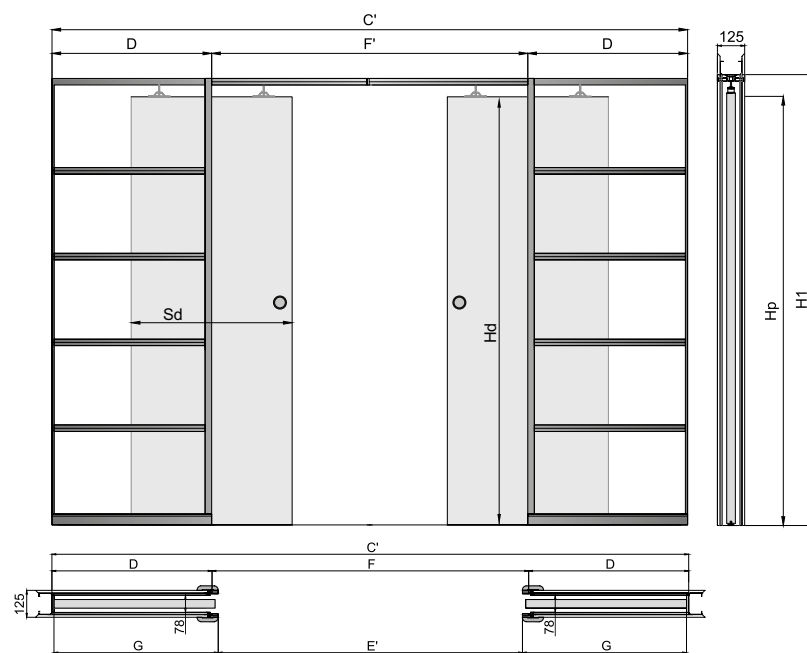

SYSTÉMY PŘESUVNÉ /
SYSTÉMY PRESUVNE

ZÁRUBEŇ PRO SYSTÉM G/K DVOJITÝ / ZÁRUBŇA PRE SYSTÉM G/K DVOJITÝ

125 + zárubňové rozťahy /
zárubňové rozťahy

125 + zárubňové rozťahy /
zárubňové rozťahy

SYSTÉM G/K HLINÍKOVÝ DVOJITÝ

System pro dveře zasouvající se do stěny, určený k instalaci do sádkartonové konstrukce v konfiguraci - jednostranný systém. System je zcela vyroben z hliníku a umožňuje použití jakéhokoli typu posuvného křídla v bezfalcové verzi (neplatí pro skleněná křídla). / System pre dvere, ktoré sa zasúvajú do steny, určený na inštaláciu do sádkartónovej konštrukcie v jednostrannej systémovej konfigurácii. System je celý vyrobený z hliníku a umožňuje použitie akéhokoľvek typu posuvného křídla v bezfalcovom vyhotovení (neplatí pre sklenené křídlo).
Pri použití křídla se hákovým zámkem je třeba zvolit zárubeň pro sádkartón s hákovým zámkem. Kazeta a zárubeň pro sádkartón s hákovým zámkem by měly být instalovány na dokončené podlahě. / Pri použití křídla s hákovým zámkem je potrebné zvolit rám zo sádkartónu s hákovým zámkom. Kazeta a zárubňa pre sádkartón s hákovým zámkom by sa mali inštalovať na hotovú podlahu.

Kazeta G/K - systém hliníkových posuvných dveří dvojité / Kazeta G/K - systém hliníkových posuvných dveří dvojité

Samozavírač / Samozatvárač

Synchronizace systému dvojitého / Synchronizácia systému dvojitého

Není možné kombinovat synchronizátor a samozavírací mechanismus. / Nie je možné kombinovať synchronizátor a samozavírací mechanismus.

Zárubeň pro systém G/K má pouze ostění 60mm. / Zárubňa pre systém G/K má iba 60 mm ostění.

DOSTUPNÉ DEKORY: ÚPRAVA - KŘÍDLO FÓLIOVANÉ / ÚPRAVA - KŘÍDLO FÓLIOVANÉ: FÓLIE FINISH, 3D FOLIE, CPL LAMINAT, PP PLATINIUM

* dekor dostupný do vyčerpání zásob / dekor je k dispozici do vypredania zásob