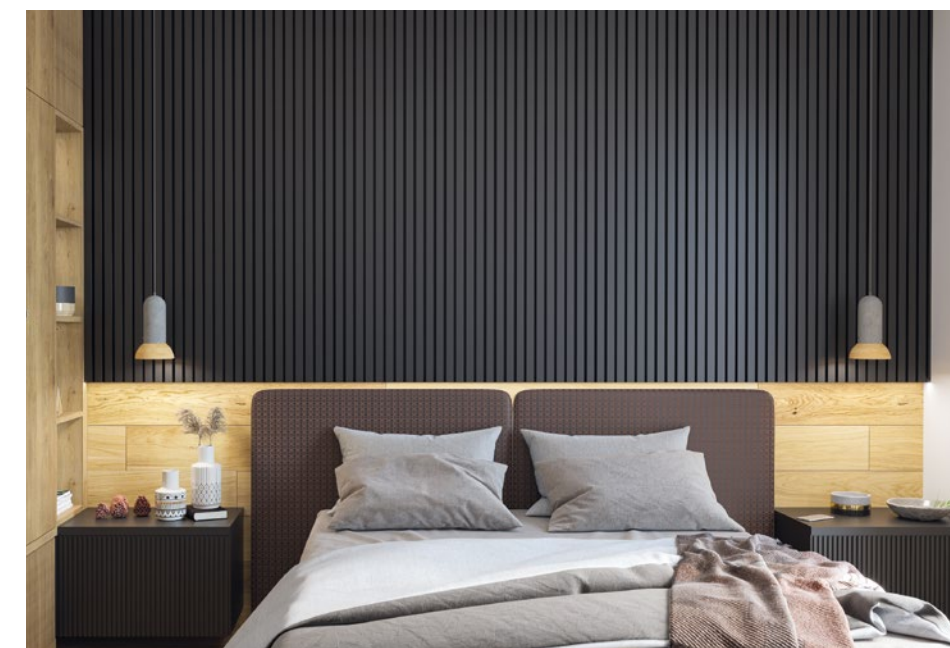

Lamely balené v sadě po 4 kusech. / Lamely

balené v sade po 4 kusoch.

Délka / Dĺžka 2800 mm.

Hmotnost balení / Hmotnosť balenia 14 kg.

Lamely se prodávají pouze jako sada. / Lamely sa predávajú iba ako sada.

Vzhľadom k nestandardným rozmerům balení (délka nad 2800 mm) je nutné v některých případech připočítat další náklady na dopravu / Vzhľadom na neštandardné rozmery balenia (dĺžka nad 2800 mm) je potrebné v niektorých prípadoch pripočítať ďalšie náklady na dopravu:
– hmotnost / hmotnosť do 30 kg (1-2 sady)
– hmotnost / hmotnosť do 500 kg

Na případné dodatečné náklady na dopravu se prosím zeptejte v místě prodeje. / Na případné dodatočné náklady na dopravu sa prosím spýtajte na mieste predaja.