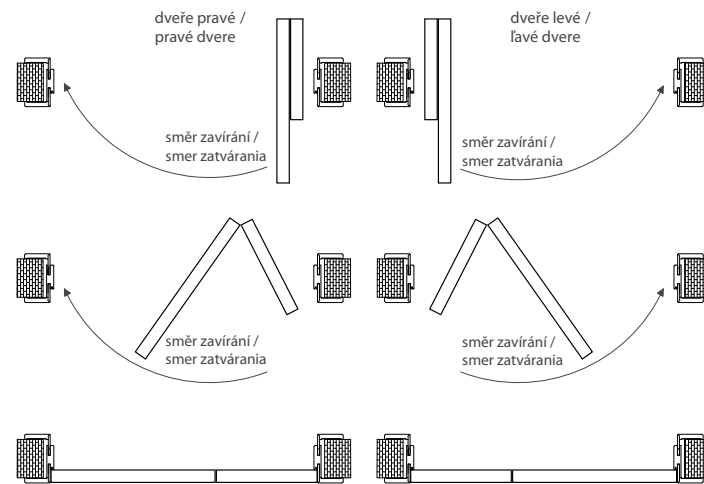

** dekor není dostupný pro bezfalcová křídla /
dekor nie je dostupný pre bezfalcové křídla

LÁMANÉ

STANDARD

VÝPLŇ VOŠTINA

OCELOVÉ
MADLO /
OCELOVÉ
MADLO

70/80/90
DOSTUPNÉ ŠÍŘKY /
DOSTUPNÉ ŠÍŘKY

MOŽNOST ZA PŘÍPLATEK / MOŽNOST ZA PRÍPLATOK