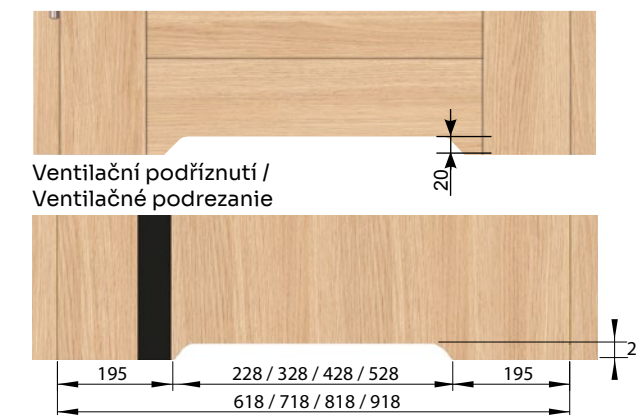

Ventilační podříznutí pro dveře MODERNO, LAMELO, INTARSIA 40 /
Ventilačné podrezanie pre dvere MODERNO, LAMELO, INTARSIA 40

Ventilační otvor s mřížkou PVC-Ø47mm. Ventilační otvor mosazný Ø40mm. /
Ventilačný otvor s PVC mřížkou Ø47 mm. Ventilačný otvor mosadzný Ø40 mm.