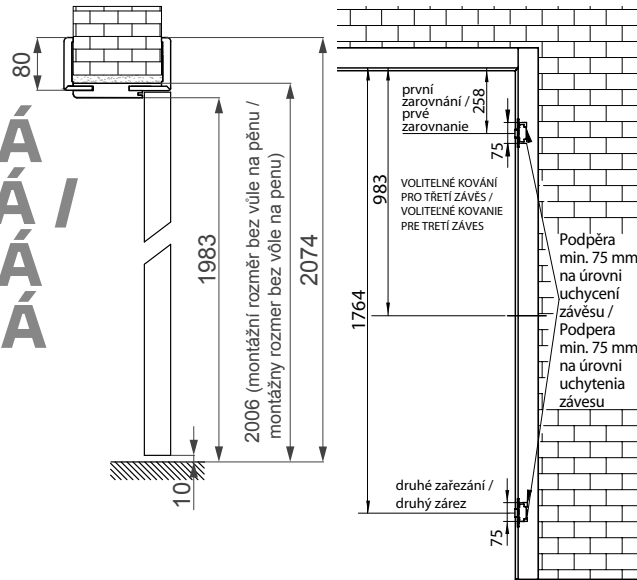

V-RETTO REGULOVANÁ ZÁRUBEŇ BEZFALCOVÁ / V-RETTO REGULOVANÁ ZÁRUBŇA BEZFALCOVÁ

V-Retto = spojení zárubně pod úhlem 90° + ostění 80 mm
Rozsahy spojů regulovaných zárubní bezfalcových V-Retto /
V-Retto = spojenie zárubne pod uhlom 90° + ostenie 80 mm
Rozsahy spojov regulovaných zárubní bezfalcových V-Retto.
FF, 3D, CPL, PP

Jednodílné zárubně / Jednodielne zárubne:
80-100 do 300-340
Dvoudílné zárubně / Dvojdzielne zárubne:
340-380 do 420-460

- Ceny se týkají zárubní o šířkách / Ceny sa týkajú zárubní o šířkách: „60“ – „100“
- Šířka ostění zárubně / Šírka ostenia zárubne – 80 mm
- Příplatek: Zárubně pro dvoukřídlové dveře cena +30%, netýká se kolekce LOFT. / Příplatok: Zárubne pre dvojkřídlové dveře cena +30%, netýka sa kolekcií LOFT.
- Cena tunelové zárubně = cena zárubně V-Retto Standard / Cena tunelovej zárubne = cena zárubne V-Retto Standard (str. 150)
- Třetí závěs při výběru dveří o rozměru „100“ se doporučuje použití třetího závěsu. / Tretí záves pri výbere dverí s rozmerom „100“ sa odporúča použitie tretieho závěsu.

ROZSAHY REGULACE / ROZSAHY REGULÁCIE
80-100*
100-140
140-180
180-220
220-260
260-300
300-340
340-380
380-420
420-460

*Záklop / Záklop 80X45 mm.
Příplatek: k dvoukřídlové zárubni +30%. Zárubně ve vyšších rozměrech jsou dostupné v panelu B2B / Příplatok: k dvojkřídlovej zárubni +30%. Zárubne vo vyšších rozmeroch sú dostupné v paneli B2B