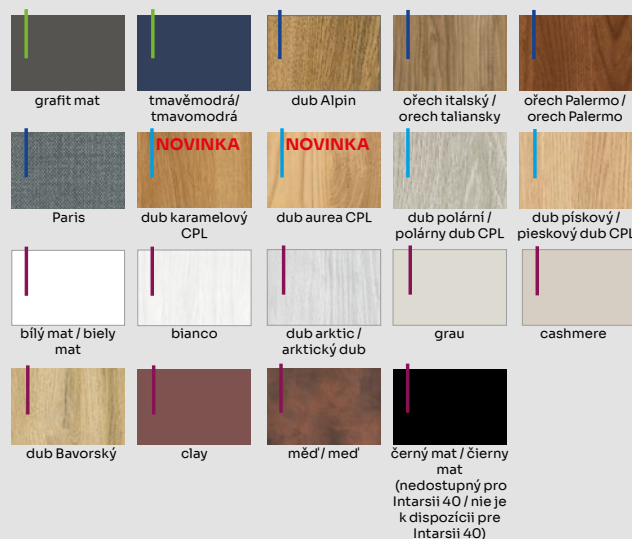

DOSTUPNÉ DEKORY: ÚPRAVA - KŘÍDLO FÓLIOVANÉ / ÚPRAVA - KŘÍDLO FÓLIOVANÉ: FÓLIE FINISH, 3D FOLIE, CPL LAMINAT, PP PLATINIUM

šíře intarsie /
šírka intarzie 6 mm
barvy / farby:

INTARSIA 10

INTARSIA 10

INTARSIA 20