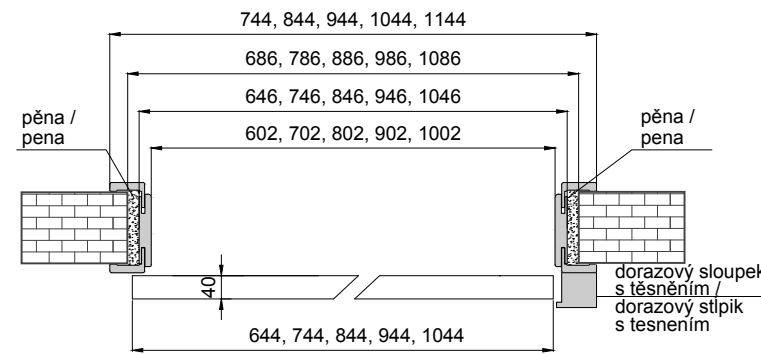

Dorazový sloupek / Dorazový stípek
univerzální / univerzálny