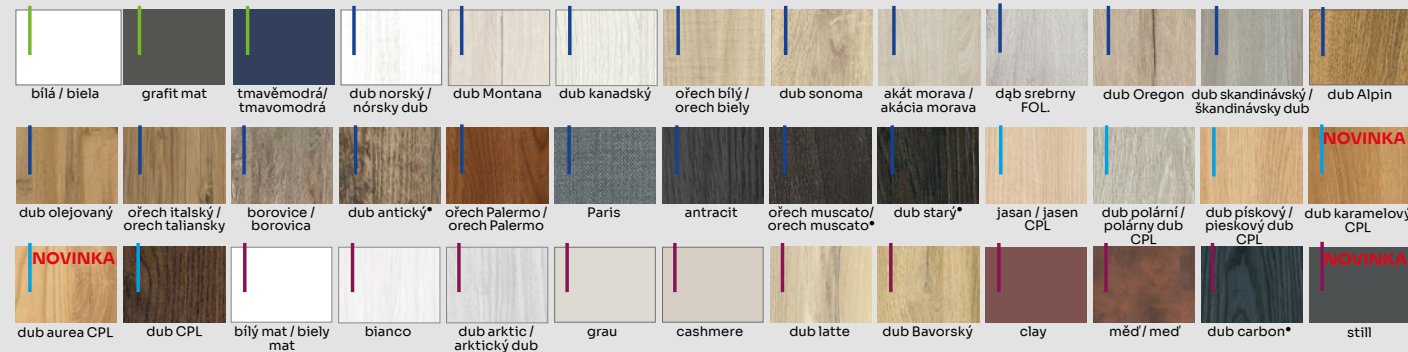

DOSTUPNÉ DEKORY: ÚPRAVA - ZÁRUBEŇ FÓLIOVANÁ / ZÁRUBŇA FÓLIOVANÁ: FÓLIE FINISH, 3D FOLIE, CPL LAMINAT, PP PLATINIUM

* dekor dostupný do vyčerpání zásob /
dekor je k dispozici do vypredania zásob

DOSTUPNÉ DEKORY: ÚPRAVA - ZÁRUBEŇ FÓLIOVANÁ / ZÁRUBŇA FÓLIOVANÁ: FÓLIE FINISH, 3D FOLIE, CPL LAMINAT, PP PLATINIUM