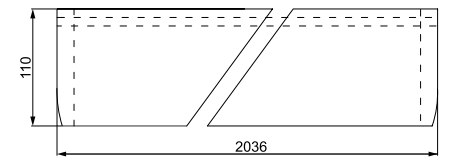

Zakrytí (gárníž) / Zakrytie (garnýž)