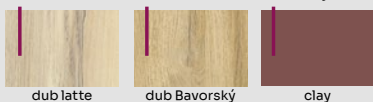

DOSTUPNÉ DEKORY: ÚPRAVA - KŘÍDLO FÓLIOVANÉ / ÚPRAVA - KRÍDLO FÓLIOVANÉ: PP PLATINIUM

MODEL X 10

MODEL X 20

MODEL X 30

MODEL X 40

MODEL X 50

MODEL X 60

MODEL X 70