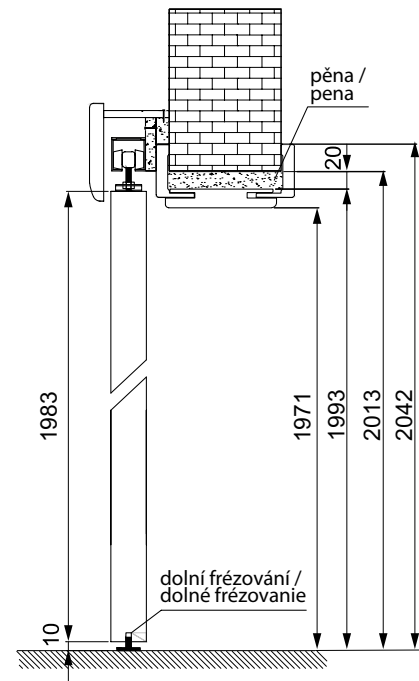

Není možné kombinovat synchronizátor a samozavírací mechanismy. / Nie je možné kombinovať synchronizátor a samozatváracie mechanizmy.

Lakovaná bezfalcová křídla vyrobená s hranou v nesoftech technologii (mohou se objevit drobné barevné odchylky). / Lakované bezfalcové křídla vyrobené s hranou v nemäkkej technologii (môžu sa vyskytnúť menšie farebné odchylky).

U bezfalcových křídla není možné provést větrací výřez. Je možné vyrobiť ventilační pouzdra. / Pre křídla bezfalcové nie je možné urobiť ventilačnú poistku. Je možné vyrobiť ventilačné objímky.

Modely: Tango – umístění skla v levém křídle není zrcadlovým obrazem v pravém křídle. / umístenie skla v ľavom křídle nie je zrkadlovým obrazem v pravom křídle.

Při objednání hákového zámku pro dvojitě posuvné dveře je nutné objednat ocelové madlo pro druhé křídlo dveří a zámkový protiplech. / Pri objednaní háčkového zámku pre dvojitě posuvné dveře je potrebné objednať ocelovú kľučku pre druhé křídlo dverí a západku zámku.

Se zárubní konstrukce – TUNEL /
So zárubňou konštrukcie – TUNEL