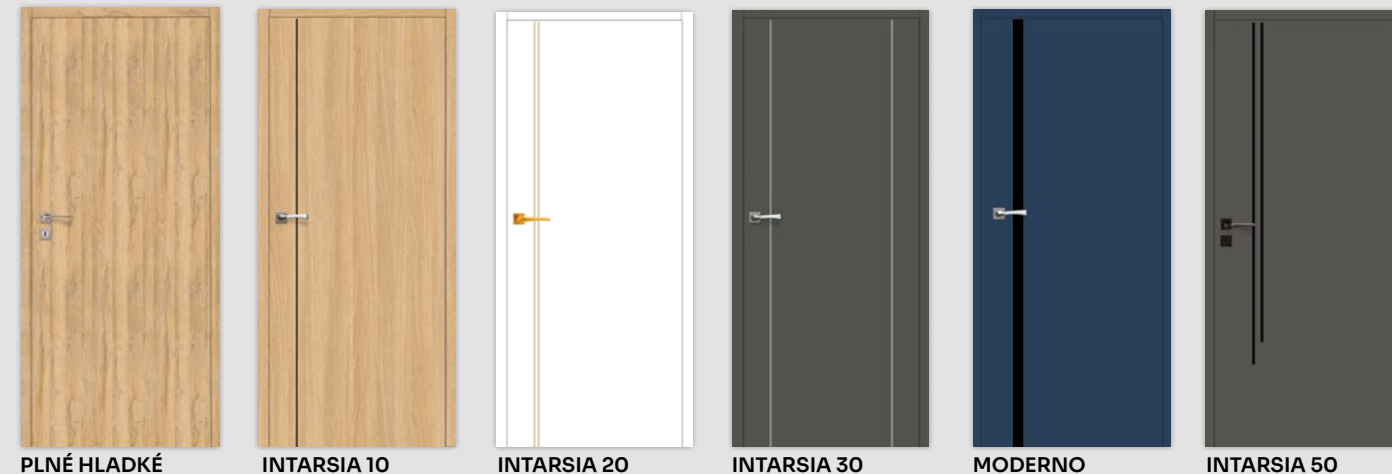

MODELÝ DOSTUPNÉ V REVERZNÍ VERZI / MODELÝ DOSTUPNÉ V REVERZNEJ VERZII