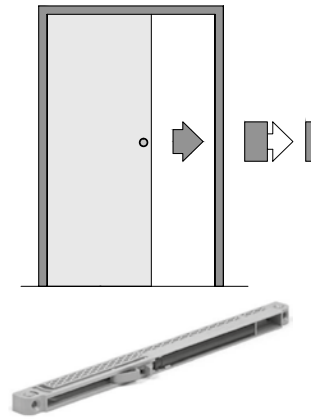

Samozavírač - zpomaluje pohyb křídla v konečné fázi jeho zavírání a jemně je přitlačí k zárubni. Zvyšuje bezpečnost používání dveří a zabraňuje nárazům křídla na dorazový sloupek. Určeno pro vnitřní křídla, s výjimkou skleněných křidel. /
Samozatvárač - v závěrečné fázi zatváření zpomalí pohyb křídla a jemně ho přitlačí k zárubni. Zvyšuje bezpečnost používání dveří a zabraňuje nárazu křídla do dorazového stípk. Určeno pro vnitřní křídla s výjimkou skleněných křidel.