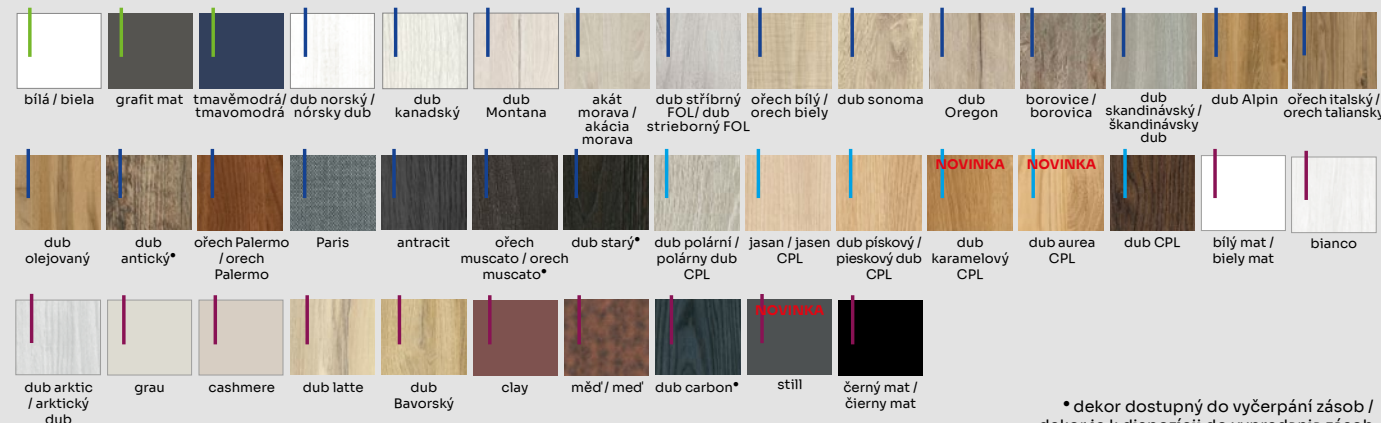

* dekor dostupný do vyčerpání zásob /
dekor je k dispozici do vypredania zásob

ROZSAH 125 - STÁLÝ
ROZSAH (126-200) - SYMETRICKÝ*
ROZSAH (200-220) - ASYMETRICKÁ
ROZSAH (220-240) - ASYMETRICKÁ
ROZSAH (240-260) - ASYMETRICKÁ
ROZSAH (260-280) - ASYMETRICKÁ
ROZSAH (280-300) - ASYMETRICKÁ
ROZSAH (300-320) - ASYMETRICKÁ
ROZSAH (320-340) - ASYMETRICKÁ
ROZSAH (340-360) - ASYMETRICKÁ
ROZSAH (360-380) - ASYMETRICKÁ
ROZSAH (380-400) - ASYMETRICKÁ
ROZSAH (400-420) - ASYMETRICKÁ
ROZSAH (420-440) - ASYMETRICKÁ

* Pero záklopu k samostatnému připezení na požadovaný rozsah. /
Pero záklopu pre individuálne zrezanie do požadovaného rozsahu.