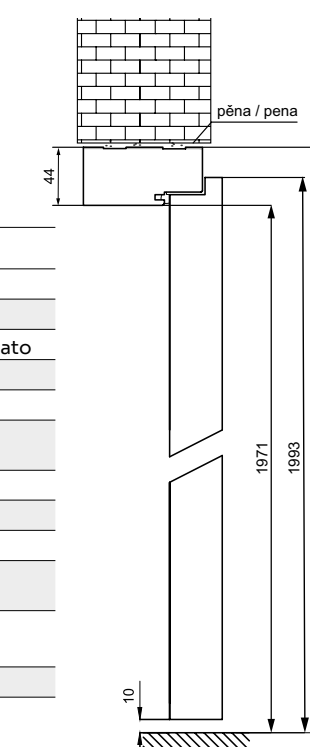

ZÁRUBEŇ BLOKOVÁ / ZÁRUBŇA BLOKOVÁ

1. Stojna levá, pravá / Stojka vľavo, vpravo
   - Stojan zpevněná (hnízda) / Vystužená stojka (hniezda)
   - Stojan zpevněná (hnízda) pro křídlo Plato / Vystužená stojka (hniezda) pre křídlo Plato
   - Nadpraží "60-100" / Nadpražie „60-100“
   - Stojna pro dvoukřídlové zárubně / Stojka pre zárubne dvojkřídlových dverí
   - Stojan zpevněná (hnízda) pro zárubeň dvoukřídlovou / Vystužená stojka (hniezdo) pre dvojkřídlové zárubne
   - Nadpra pro dvoukřídlové dveře / Nadpražie pre dvojkřídlové dvere
   - Maskovací lišta 60x8x5500 mm / Maskovacia lišta 60x8x5500 mm
   - Maskovací lišta 70x12x5500 mm / Maskovacia lišta 70x12x5500 mm
   - Maskovací lišta 60x8 mm pro dvoukřídlové dveře / Maskovacia lišta 60x8 mm pre dvojkřídlové dvere
   - Maskovací lišta 70x12 mm pro dvoukřídlové dveře / Maskovacia lišta 70x12 mm pre dvojkřídlové dvere
   - Čtvrťváleček 18x18mm / Štvrťváleček 18x18 mm
   - Čtvrťváleček 18x18mm pro dvoukřídlové dveře / Štvrťváleček 18x18 mm pre dvojkřídlové dvere
2. Může se objevit malý barevný rozdíl mezi zárubněmi a lakovanými křídly /
   Může sa objaviť malý farebný rozdiel medzi zárubňami a lakovanými křídly