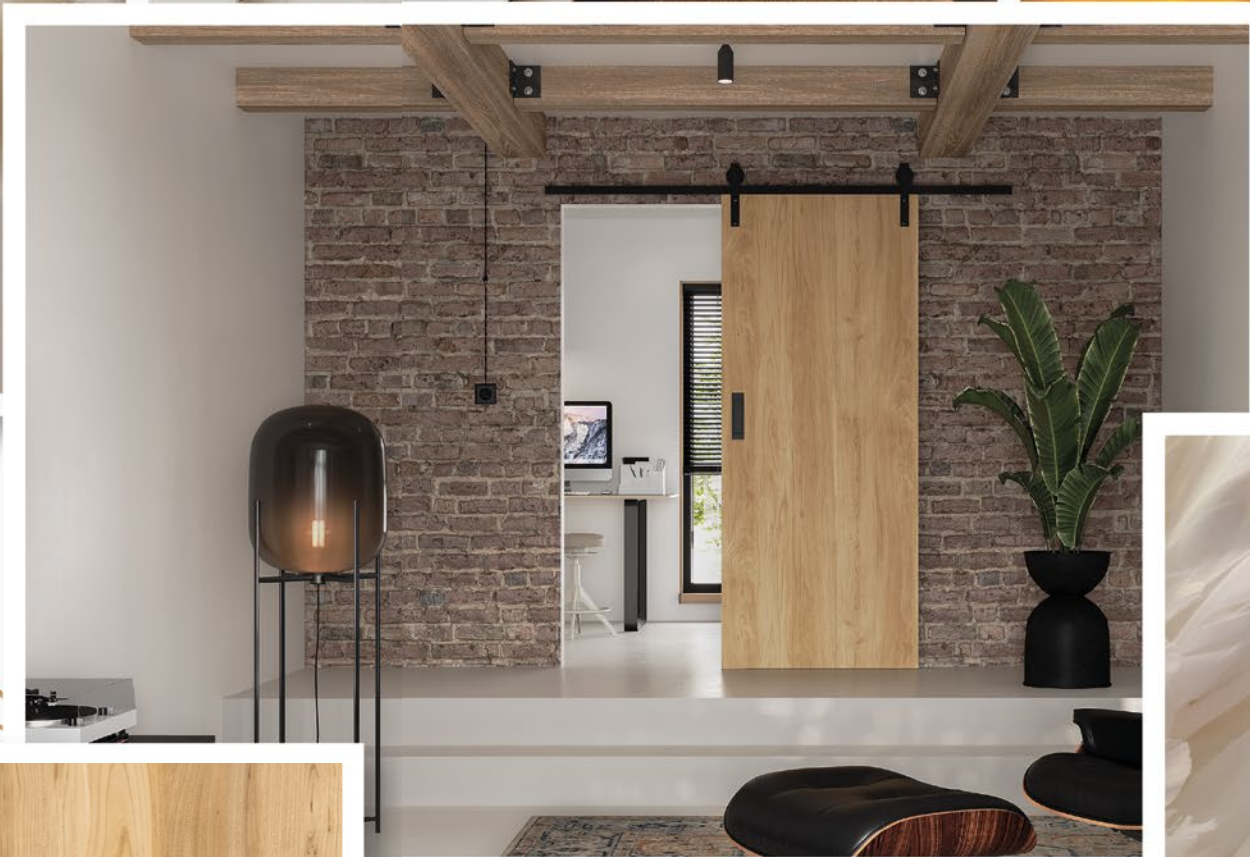

VOSTER®

DEKOR NA ARANŽMÁ: STARÝ DUB, KŘÍDLO FALCOVÉ, ZÁRUBEŇ V-RETTO. /
DEKOR NA ARANŽMÁ: STARÝ DUB, KŘÍDLO FALCOVÉ, ZÁRUBŇA V-RETTO.

PRIX 10
FALCOVÉ

PRIX 30
FALCOVÉ

PRIX 50
FALCOVÉ

* dekor dostupný do vyčerpání zásob / dekor je k dispozici do vypredania zásob
** dekor dostupný pro falcová křídla / dekor k dispozícii pre falcové křídla