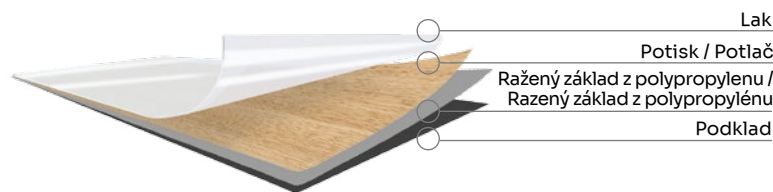

TECHNICKÉ INFORMACE / TECHNICKÉ INFORMÁCIE 165-178

○ **KANO**
 křídlo rámové /
 křídlo rámové
 str. 22-23

TYPY FÓLIÍ

PLATINIUM

Platinium: fólie s polypropylenovým povrchem. Odolná proti skvrnám, poškrábání a opotřebení. Snadno se čistí, flexibilní. Výjimečná kvalita tisku: unikátní kombinace ražení a tisku, věrné zobrazení struktury přírodního dřeva. / Platinium: fólia s polypropylénovým povrchom. Odolná proti škvrnám, poškrábaniu a opotrebeniu. Ľahko sa čistí, flexibilná. Výnimočná kvalita tlače: unikátna kombinácia razenia a tlače, verné zobrazenie štruktúry prírodného dreva.