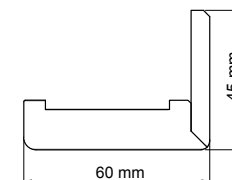

Záklop je produkt objednávaný pouze jako samostatná položka /
Záklop je produkt objednávaný iba ako samostatná položka

Rozsahy spojů regulovaných zárubní / Rozsahy spojov regulovaných zárubňami:

FF, 3D, CPL, PP

Zárubně jednodílné / Zárubne jednodielne: 80-100 do 300-320.
Zárubně dvoudílné / Zárubne dvojdielne: 320-340 do 400-420.

Záklop pro regulovatelnou
zárubeň - šířka 60 mm /
Záklop pre regulovateľnú
zárubňu - šírka 60 mm