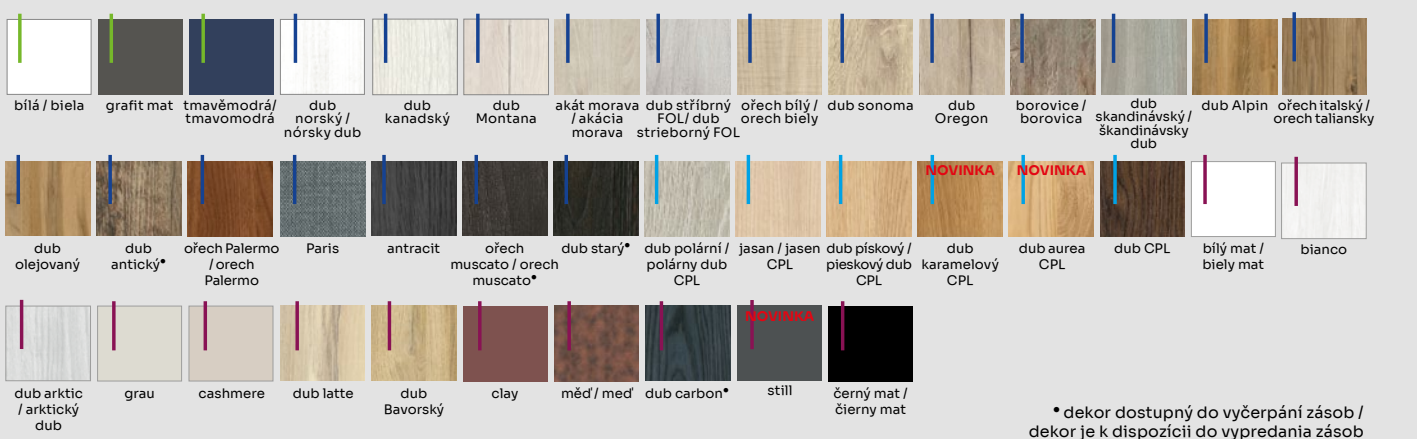

Kazeta dvojité G/K, dveřní křídlo / Kazeta dvojité G/K, dveřní křídlo

DOSTUPNÉ DEKORY: ÚPRAVA - KŘÍDLO FÓLIOVANÉ / ÚPRAVA - KŘÍDLO FÓLIOVANÉ: FÓLIE FINISH, 3D FOLIE, CPL LAMINAT, PP PLATINIUM

* dekor dostupný do vyčerpání zásob / dekor je k dispozici do vypredania zásob