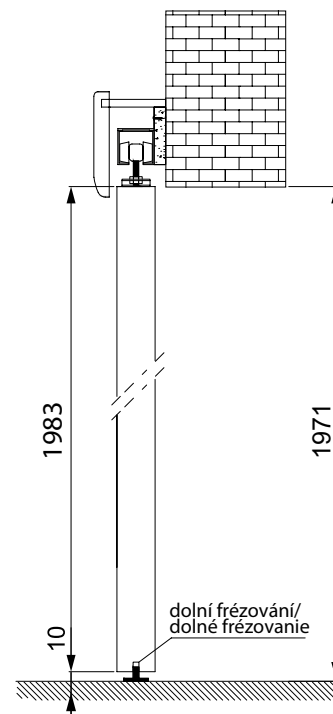

Není možné kombinovat synchronizátor a samozavírací mechanismy. / Nie je možné kombinovať synchronizátor a samozatváracie mechanizmy.

Lakovaná bezfalcová křídla vyrobená s hranou v nesoftech technologii (mohou se objevit drobné barevné odchylky). / Lakované bezfalcové křídla vyrobené s hranou v nemäkkej technologii (môžu sa vyskytnúť menšie farebné odchylky).

U bezfalcových křídla není možné provést větrací výřez. Je možné vyrobiť ventilační pouzdra. / Pre křídla bezfalcové nie je možné urobiť ventilačnú poistku. Je možné vyrobiť ventilačné objímky.

Modely: Tango – umístění skla v levém křídle není zrcadlovým obrazem v pravém křídle. / umístenie skla v ľavom křídle nie je zrkadlovým obrazem v pravom křídle.

Při objednání hákového zámku pro dvojitě posuvné dveře je nutné objednat ocelové madlo pro druhé křídlo dveří a zámkový protiplech. / Pri objednaní háčkového zámku pre dvojitě posuvné dveře je potrebné objednať ocelovú kľučku pre druhé křídlo dverí a západku zámku.

Se zárubní konstrukce – TUNEL /
So zárubňou konštrukcie – TUNEL