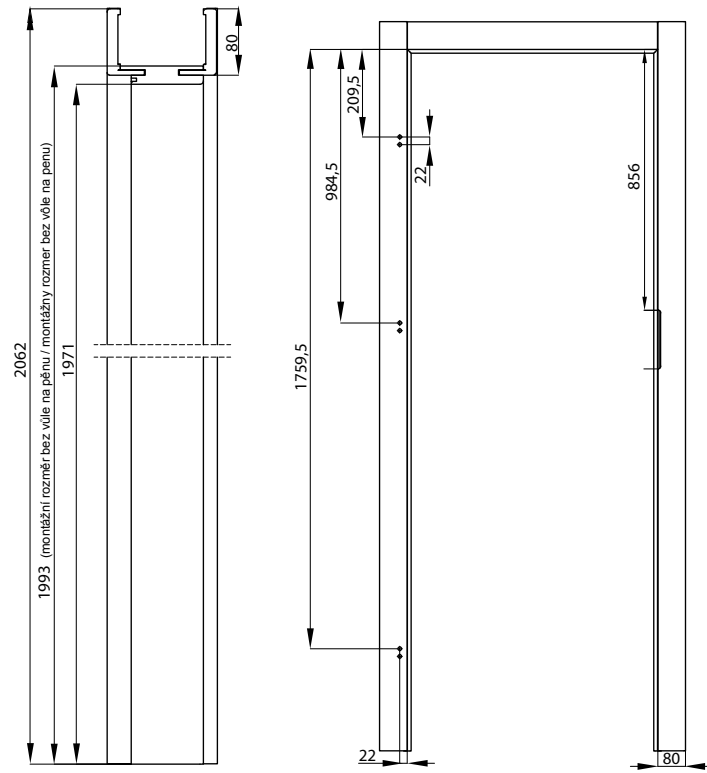

V-RETTO STANDARD REGULOVANÁ ZÁRUBEŇ FALCOVÁ / V-RETTO STANDARD REGULOVANÁ ZÁRUBŇA FALCOVÁ

Rozsahy spojů regulovatelných bezfalcových zárubní V-Retto /
Rozsahy spojov regulovatelných bezfalcových zárubní V-Retto:

FF, 3D, CPL, PP

Jednodílné zárubně / jednodielne zárubne:

80-100 do 300-340.

Dvoudílné zárubně / dvojdzielne zárubne:

340-380 do 420-460

- Ceny se týkají zárubní o šířkách / Ceny sa týkajú zárubní o šířkách „60“ - „100“
- Šířka ostění zárubně / Šírka ostenia zárubne - 80 mm
- Příplatek: Zárubeň pro dvoukřídlové dveře + 30 % ceny zárubně
- Příplatek: Zárubňa pre dvojkřídlové dveře + 30 % ceny zárubne
- V-Retto = spojení zárubně pod úhlem / V-Retto = spojení zárubne pod uhlom 90° + ostění 80 mm

spojení zárubně /
spojenie zárubne:
90°