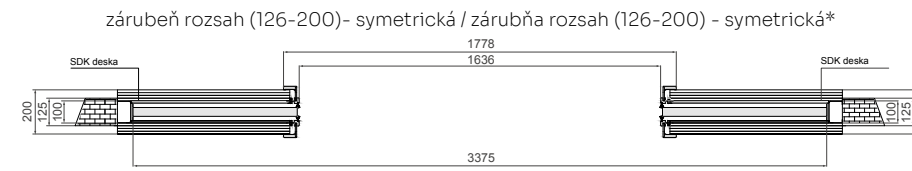

SYSTÉMY PŘESUVNÉ /
SYSTÉMY PRESUVNE

ZÁRUBEŇ PRO SYSTÉM G/K DVOJITÝ / ZÁRUBŇA PRE SYSTÉM G/K DVOJITÝ

spojení zárubně /
spojenie zárubne: 45°

125 + zárubňové rozťahy /
zárubňové rozťahy

125 + zárubňové rozťahy /
zárubňové rozťahy

SYSTÉM G/K HLINÍKOVÝ DVOJITÝ

System pro dveře zasouvající se do stěny, určený k instalaci do sádkartonové konstrukce v konfiguraci - jednostranný systém. System je zcela vyroben z hliníku a umožňuje použití jakéhokoli typu posuvného křídla v bezfalcové verzi (neplatí pro skleněná křídla). / System pre dvere, ktoré sa zasúvajú do steny, určený na inštaláciu do sádkartónovej konštrukcie v jednostrannej systémovej konfigurácii. System je celý vyrobený z hliníku a umožňuje použitie akéhokoľvek typu posuvného křídla v bezfalcovom vyhotovení (neplatí pre sklenené křídlo).
Pri použití křídla se hákovým zámkem je třeba zvolit zárubeň pro sádkartón s hákovým zámkem. Kazeta a zárubeň pro sádkartón s hákovým zámkem by měly být instalovány na dokončené podlahě. / Pri použití křídla s hákovým zámkem je potrebné zvolit rám zo sádkartónu s hákovým zámkom. Kazeta a zárubňa pre sádkartón s hákovým zámkom by sa mali inštalovať na hotovú podlahu.

Kazeta G/K - systém hliníkových posuvných dveří dvojité / Kazeta G/K - systém hliníkových posuvných dveří dvojité

Samozavírač / Samozatvárač

Synchronizace systému dvojitého / Synchronizácia systému dvojitého

Není možné kombinovat synchronizátor a samozavírací mechanismus. / Nie je možné kombinovať synchronizátor a samozavírací mechanismus.

Zárubeň pro systém G/K má pouze ostění 60mm. / Zárubňa pre systém G/K má iba 60 mm ostění.