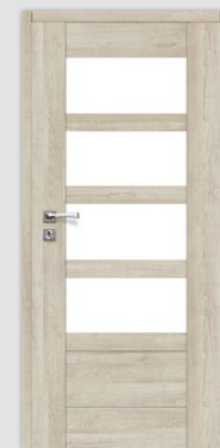

DOSTUPNÉ DEKORY: ÚPRAVA - KŘÍDLO FÓLIOVANÉ / ÚPRAVA - KŘÍDLO FÓLIOVANÉ: FÓLIE FINISH, 3D FOLIE, CPL LAMINAT, PP PLATINIUM

LATINO 10
FALCOVÉ

LATINO 20
FALCOVÉ

LATINO 30
FALCOVÉ

LATINO 40
FALCOVÉ

LATINO 50
FALCOVÉ