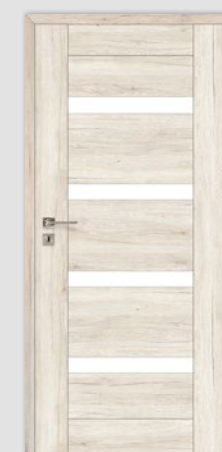

PRIX 10
FALCOVÉ