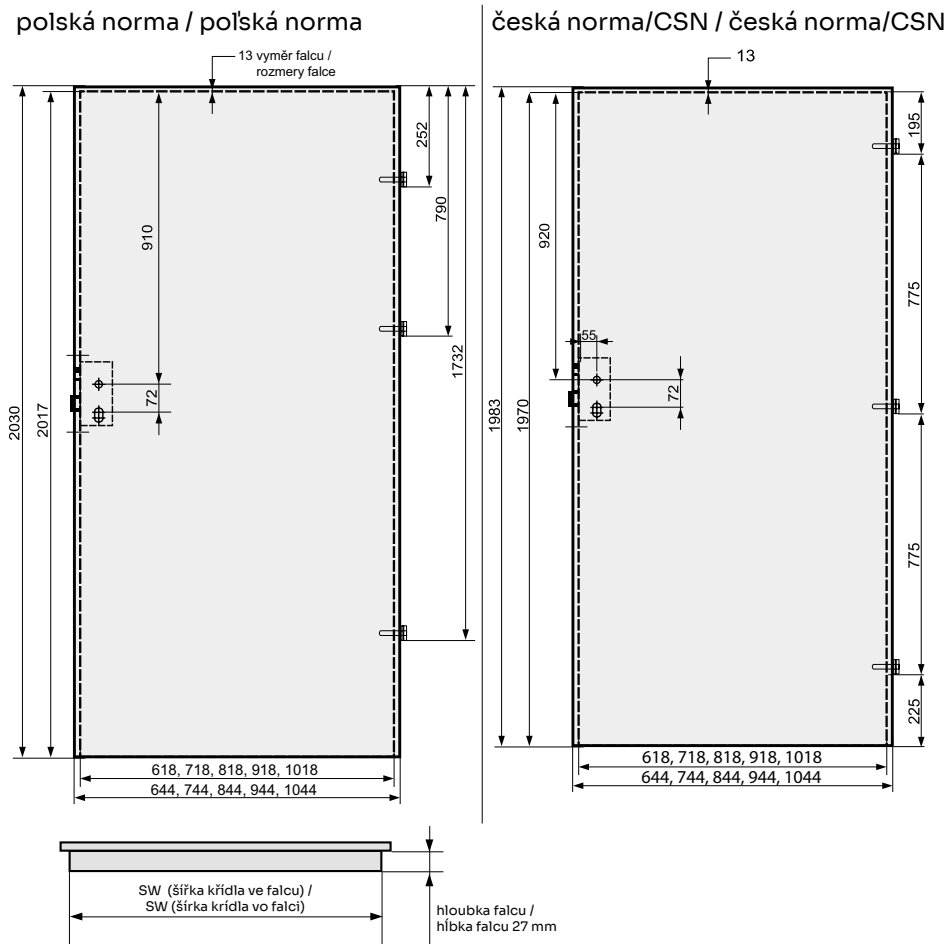

- Standardní šířka křidel: „60“, „70“, „80“, „90“.
- Šířka „100“ – rámová křídla (netýká se křidel Kubus, Lupus, Mediolan, Evi, Piano, Tago, Fado): příplatek
- Šířka „100“ – deskové křídlo (netýká se křídla Perla): příplatek
- Zámek s možností jednoho otočení klíčem.
- Vzhledem k tomu, že dekorativní fólie, kterou jsou naše výrobky polepené, napodobuje kresbu dřeva, které nemá stejný vzor vláken a stejnou barevnost po celé délce a šířce stromu, dekorativní fólie v podélném a příčném směru nemá identické zbarvení a kresbu.
- Desková křídla (voština) o šířce 100 a křídla zesílená plnou deskou o šířce 60–100 jsou standardně vybavena třemi závěsy. / Štandardná šířka křídla: „60“, „70“, „80“, „90“.
- Šířka „100“ – rámové křídla (neplatí pre klavíry Kubus, Lupus, Mediolan, Evi, Piano, Tago, Fado): za príplatok
- Šířka „100“ – deskové křídlo (neplatí pre křídlo Perla): príplatok
- Zámek s možností jednoho otočení klíčem.
- Keďže dekoratívna fólia, ktorou sú naše výrobky potiahnuté, napodobňuje vzor dreva, ktoré nemá rovnaký vzor vláken a rovnakú farbu po celej dĺžke a šírke stromu, dekoratívna fólia v pozdĺžnom a priečnom smere nemá rovnaké sfarbenie a vzor.
- Duskové křídla (voštiny) so šířkou 100 a křídla vystužená pevnou deskou so šířkou 60–100 sú štandardne vybavené tromi pántmi.