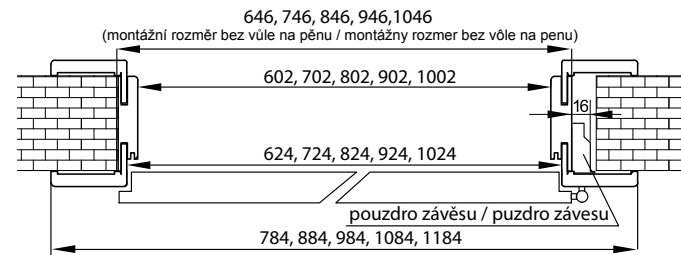

spojení zárubně /
spojenie zárubne:
90°

ROZSAHY REGULACE / ROZSAHY REGULÁCIE

80-100*	* Záklop 80x45mm / Záklop 80x45mm
100-140	
140-180	
180-220	Příplatek: k dvoukřídlové zárubni +30%.
220-260	Zárubně ve vyšších rozměrech jsou dostupné v panelu B2B" /
260-300	Příplatek: k dvojkřídlové zárubni +30%. Zárubne vo vyšších rozmeroch sú dostupné v paneli B2B
300-340	
340-380	
380-420	
420-460	