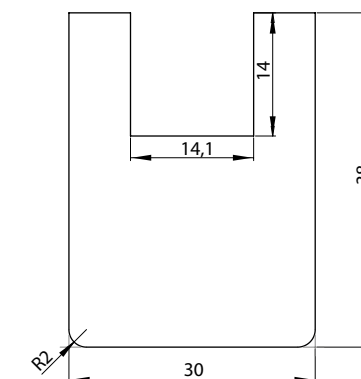

Lišta dekorativní (délka 2800) /
Lišta dekoratívna (dĺžka 2800)

Lamely nebroušené, k samostatnému seřiznutí. /
Lamely nebrúsené, na samostatné zrezanie.

Lišty balené v kompletu po 5ks., délka 2050mm, lišty jsou prodávány pouze jako komplety /
Lišty balené v kompletch po 5ks., dĺžka 2050mm, lišty sú predávané iba ako komplety

Lišta 80x16x2050 mm / 1 set

FF, 3D, CPL, PP

MOŽNOST ZA PŘÍPLATEK:
montážní spony pro podlahové lišty - 1 SADA (30 KUSŮ). /
MOŽNOSŤ ZA PRÍPLATOK:
montážne spony pre podlahové lišty - 1 SADA (30 KUSOV).

DOSTUPNÉ DEKORY: ÚPRAVA – LIŠTA FÓLIOVANÁ: FÓLIE FINISH, 3D FOLIE, CPL LAMINAT, PP PLATINIUM