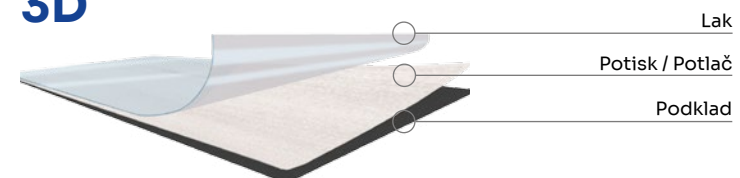

jasan / jasen CPL

dub pískový / pieskový dub CPL

dub CPL

3D

3D fólie / 3D fólia: trojrozměrný efekt. Jedinečné zobrazení vzhledu a struktury dřeva, které nelze nalézt u jiných produktů. / trojrozmerný efekt. Jedinečné zobrazenie vzhľadu a štruktúry dreva, ktoré nemožno nájsť u iných produktov.