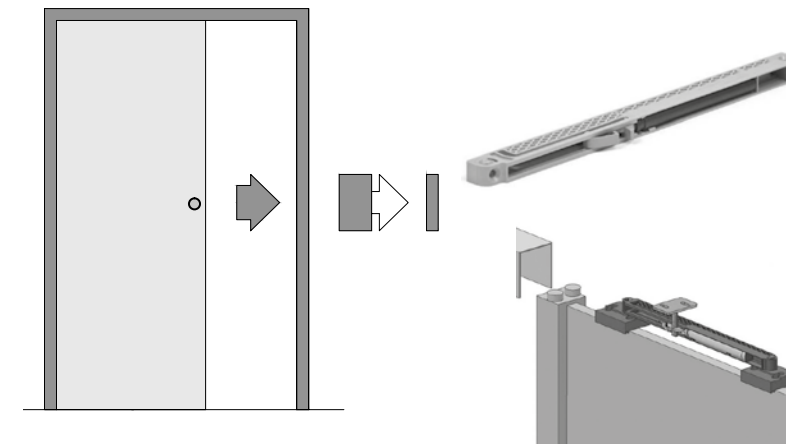

SYNCHRONIZACE / SYNCHRONIZÁCIA

SYSTEMU DVOJITÉHO / SYSTÉMU DVOJITÉHO

Synchronizuje pohyb dveřních křidel v dvojitém systému: uvedení jednoho z křidel do pohybu způsobí symetrický pohyb druhého křídla. Určeno pro vnitřní křídla, kromě skleněných křidel. /

Synchronizuje pohyb křidel dveří v dvojitom systéme: uvedenie jedného křídla do pohybu spôsobí symetrický pohyb druhého křídla. Určené pre vnútorné křídla, okrem sklenených křidiel