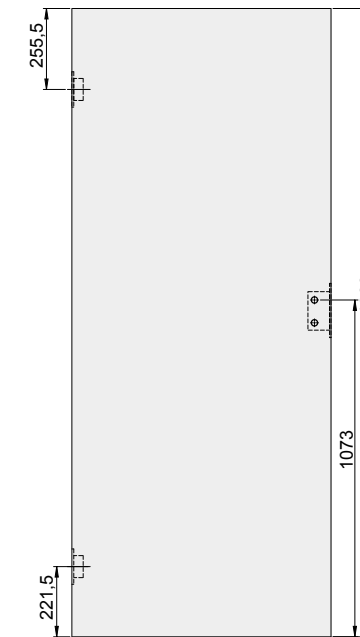

644, 744, 844, 944, 1044