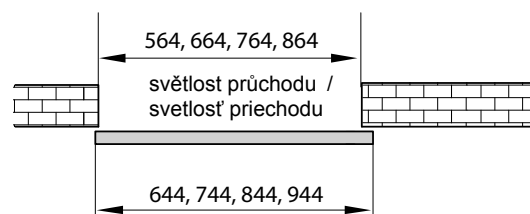

System interiérových dverí, ktorý spája elegantný dizajn a jemné línie s pevnou, zosilnenou koľajnicovou konštrukciou a výnimočným kovaním SLX. Koľajnica je vyrobená z vysokokvalitného hliníka s eloxovanou povrchovou úpravou.

System obsahuje:

- Předvrtané montážní otvory / Predvrtané montážne otvory,
- Vyztužené stěny pro zajištění stability a tlumení zvuku / Zosilnené steny pre stabilitu a tlmenie zvuku
- System „klik“ umožňující rychlou a snadnou montáž krytu a nástěnného profilu přímo na kolejničku / System „kľučky“, ktorý umožňuje rýchlu a jednoduchú montáž krytu a stenového profilu priamo na koľajnicu,
- Jednoduchý a intuitivní montážní systém / Jednoduchý a intuitívny system montáže.

Maximální nosnost je 100 kg na jedno křídlo /

Maximálna nosnosť je 100 kg na křídlo

Není možné montovat tunelovou zárubeň ani dorazový sloupek. /

Nie je možné inštalovať tunelovú zárubňu ani dorazový stĺpik.

Možnost za příplatek / Možnosť za príplatek:

- Kartáček proti prachu, který lze použít k zakrytí mezery mezi horním okrajem dveří a krytem. Kartáček je dostupný v šedé barvě. / Kefka na prach, ktorou možno zakryť medzeru medzi horným okrajom dverí a krytom. Kefka je k dispozícii v sivej farbe.

DEKOR NA ARANŽMÁ: ČERNÝ MAT. MODEL INTARSJA 70. /
DEKOR NA ARANŽMÁ: ČIERNY MAT. MODEL INTARSJA 70.