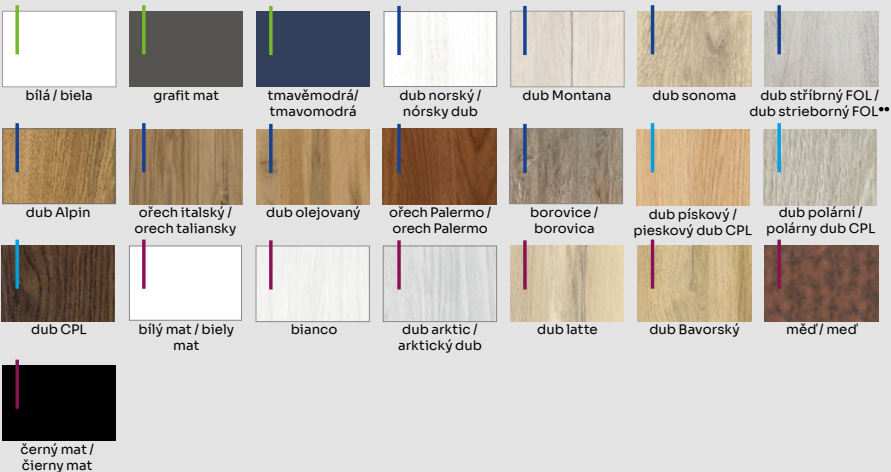

DEKOR NA ARANŽMÁ: ČERNÝ MAT / DEKOR NA ARANŽMÁ: ČIERNY MAT.

DOSTUPNÉ DEKORY: ÚPRAVA - KŘÍDLO FÓLIOVANÉ / ÚPRAVA - KŘÍDLO FÓLIOVANÉ: FÓLIE FINISH, 3D FOLIE, CPL LAMINAT, PP PLATINIUM

BULAJ DOSTUPNÝ S BÍLÝM NEBO
PRŮHLEDNÝM SKLEM /
BULAJ K DISPOZÍCII S BÍLÝM ALEBO
PRIEHLADNÝM SKLOM