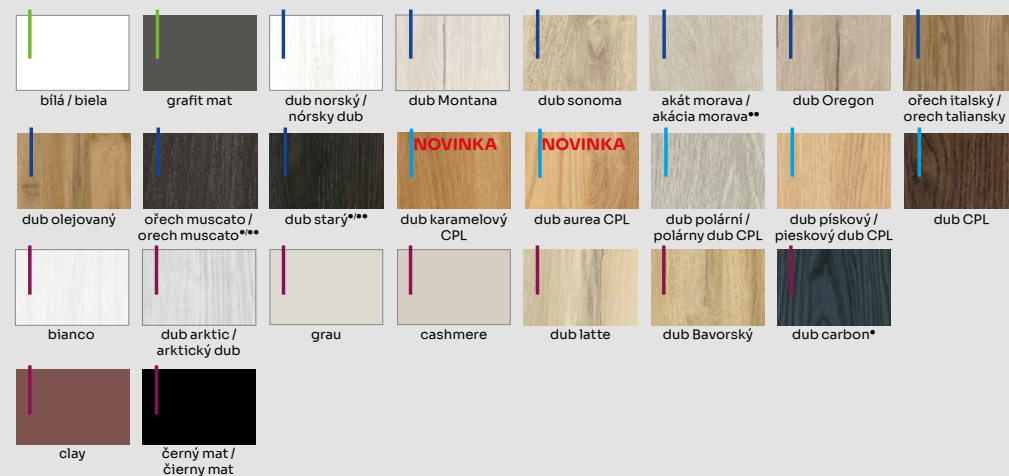

ČIERNE KRYTKY ZÁVESOV pre bezfalcové krídlo

KŘÍDLO DVOJITÉ / KRÍDLO DVOJITÉ

KŘÍDLO POSUVNÉ příplatek se připočítává k ceně křídla ve verzi falcové / KŘÍDLO POSUVNÉ, príplatok sa pripočítava k cene krídla vo verzii falcové

BÍLÉ SKLO VSG / BIELE SKLO VSG

BEZFALCOVÉ KŘÍDLO / BEZFALCOVÉ KRÍDLO

ČERNÉ ZÁVĚSY PRO FALCOVÁ (dostupné pouze v Polské normě) /

ČIERNE ZÁVĚSY PRE FALCOVÁ (k dispozícii len v poľskom štandarde)

DOSTUPNÉ DEKORY: ÚPRAVA - KŘÍDLO FÓLIOVANÉ / ÚPRAVA - KRÍDLO FÓLIOVANÉ: FÓLIE FINISH, 3D FOLIE, CPL LAMINAT, PP PLATINIUM