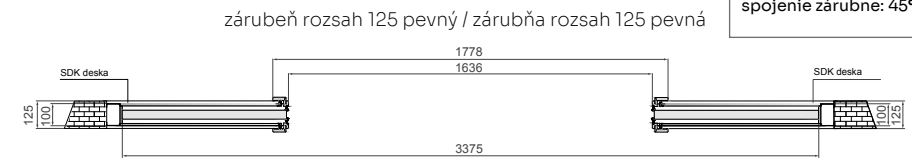

SYSTÉMY PŘESUVNÉ /
SYSTÉMY PRESUVNE

ZÁRUBEŇ PRO SYSTÉM G/K DVOJITÝ / ZÁRUBŇA PRE SYSTÉM G/K DVOJITÝ

spojení zárubně /
spojenie zárubne: 45°

125 + zárubňové rozťahy /
zárubňové rozťahy

125 + zárubňové rozťahy /
zárubňové rozťahy

SYSTÉM G/K HLINÍKOVÝ DVOJITÝ

System pro dveře zasouvající se do stěny, určený k instalaci do sádkartonové konstrukce v konfiguraci - jednostranný systém. System je zcela vyroben z hliníku a umožňuje použití jakéhokoli typu posuvného křídla v bezfalcové verzi (neplatí pro skleněná křídla). / System pre dvere, ktoré sa zasúvajú do steny, určený na inštaláciu do sádkartónovej konštrukcie v jednostrannej systémovej konfigurácii. System je celý vyrobený z hliníku a umožňuje použitie akéhokoľvek typu posuvného křídla v bezfalcovom vyhotovení (neplatí pre sklenené křídlo).
Pri použití křídla se hákovým zámkem je třeba zvolit zárubeň pro sádkartón s hákovým zámkem. Kazeta a zárubeň pro sádkartón s hákovým zámkem by měly být instalovány na dokončené podlahě. / Pri použití křídla s hákovým zámkem je potrebné zvolit rám zo sádkartónu s hákovým zámkom. Kazeta a zárubňa pre sádkartón s hákovým zámkom by sa mali inštalovať na hotovú podlahu.

Kazeta G/K - systém hliníkových posuvných dveří dvojité / Kazeta G/K - systém hliníkových posuvných dveří dvojité

Samozavírač / Samozatvárač

Synchronizace systému dvojitého / Synchronizácia systému dvojitého

Není možné kombinovat synchronizátor a samozavírací mechanismus. / Nie je možné kombinovať synchronizátor a samozavírací mechanismus.

Zárubeň pro systém G/K má pouze ostění 60mm. / Zárubňa pre systém G/K má iba 60 mm ostění.