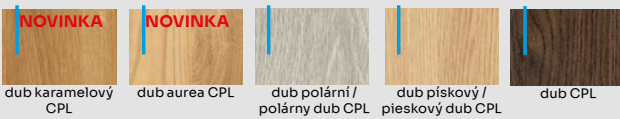

ČERNÉ KRYTKY NA ZÁVĚSY pro bezfalcové křídlo /

ČIERNE KRYTKY ZÁVESOV pre bezfalcové křídlo

KŘÍDLO DVOJITÉ / KŘÍDLO DVOJITÉ

KŘÍDLO POSUVNÉ příplatek se připočítává k ceně křídla ve verzi falcové / KŘÍDLO POSUVNÉ, príplatok sa pripočítava k cene křídla vo verzii falcové

BEZFALCOVÉ KŘÍDLO / BEZFALCOVÉ KŘÍDLO

ČERNÉ ZÁVĚSY PRO FALCOVÁ (dostupné pouze v Polské normě) /

ČIERNE ZÁVĚSY PRE FALCOVÁ (k dispozícii len v poľskom štandarde)

DOSTUPNÉ DEKORY: ÚPRAVA - KŘÍDLO FÓLIOVANÉ / ÚPRAVA - KŘÍDLO FÓLIOVANÉ: CPL LAMINAT, PP PLATINIUM