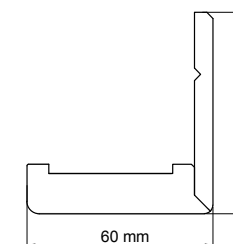

Záklop rozšiřující pro regulovatelnou
zárubeň - šířka 60 mm /
Záklop rozšiřující pre regulovateľnú
zárubňu - šírka 60 mm