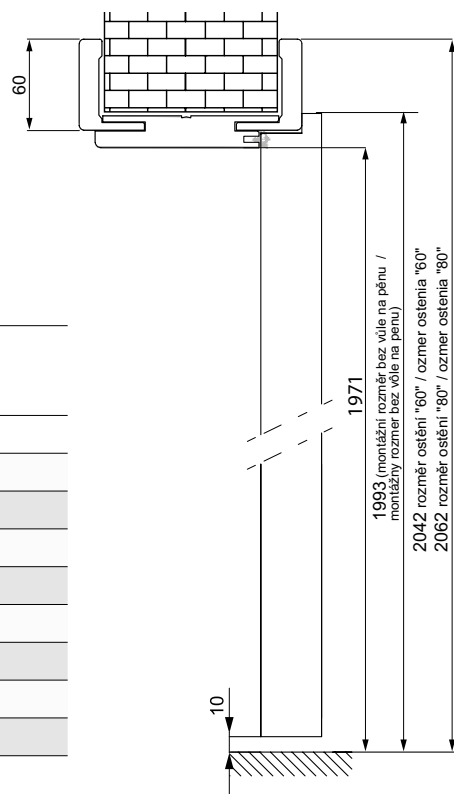

ROZSAHY REGULACE /
ROZSAHY REGULÁCIE
zárubně regulované DIN
- záklop 60x45mm /
zárubne regulované DIN
- záklop 60x45mm

60-80
80-100
100-120
120-140
140-160
160-180
180-200
200-220
220-240
240-260
260-280
280-300
300-320
320-340
340-360
360-380
380-400
400-420

Příplatek: dvoukřídlá zárubeň +30%.
Zárubně ve vyšších rozměrech jsou dostupné v panelu B2B /
Příplatek: dvojkrídlová zárubňa +30%. Zárubne vo vyšších
rozměrech sú dostupné v paneli B2B.

ROZSAHY REGULACE /ROZSAHY REGULÁCIE
zárubně regulované DIN - záklop 80x65mm
zárubne regulované DIN - záklop 80x65mm

80-100*
100-140
140-180
180-220
220-260
260-300
300-340
340-380
380-420

* Záklop 80x45 mm
Příplatek: dvoukřídlá zárubeň +30%.
Zárubně ve vyšších rozměrech jsou dostupné v panelu B2B /
Příplatek: dvojkrídlová zárubňa +30%. Zárubne vo vyšších
rozměrech sú dostupné v paneli B2B.

Může se objevit malý
barevný rozdíl mezi
zárubněmi
a lakovanými křídly /
Může sa objavit malý
farebný rozdiel medzi
zárubňami
a lakovanými křídly

Zárubně nad 460 mm dostupné na individuální dotaz /
Zárubne nad 460 mm dostupné na individuálny dotaz

Záklop - ostění šíře 60mm / Záklop - ostenie šírka 60 mm

Záklop pro regulovatelnou zárubeň 60x45 mm nebo 60x65 mm /
Záklop pre regulovateľnú zárubňu 60x45 mm alebo 60x65 mm

Záklop - ostění šíře 80mm / Záklop - ostenie šírka 80 mm

Záklop pro regulovatelnou zárubeň 80x45 mm nebo 80x65 mm /
Záklop pre regulovateľnú zárubňu 80x45 mm alebo 80x65 mm