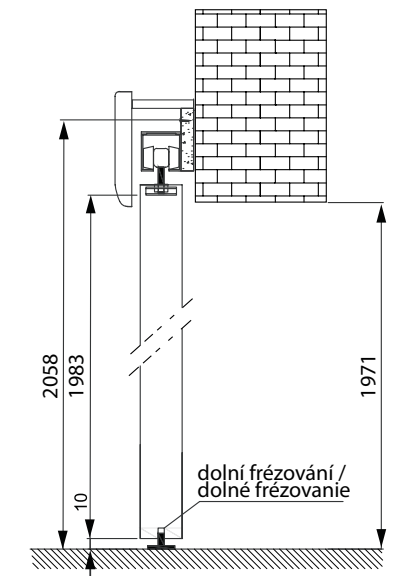

KŘÍDLA RÁMOVÉ / KRÍDLA RÁMOVÉ	Cena modelu dle katalogové nabídky + příplatek str. 14-99 / Cena modelu podľa katalogovej ponuky + príplatek str. 14-99
KŘÍDLA / KRÍDLA PLNÉ HLADKÉ, SKLENĚNÉ / SKLENĚNÉ	Cena modelu dle katalogové nabídky + příplatek str. 104-105, 108-109, 114-121 / Cena modelu podľa katalogovej ponuky + príplatek str. 104-105, 108-109, 114-121
KŘÍDLA / KRÍDLA LAKOVANÉ PLNÉ HLADKÉ, SKLENĚNÉ / SKLENĚNÉ	Cena modelu dle katalogové nabídky + příplatek str. 124-127 / Cena modelu podľa katalogovej ponuky + príplatek str. 124-127