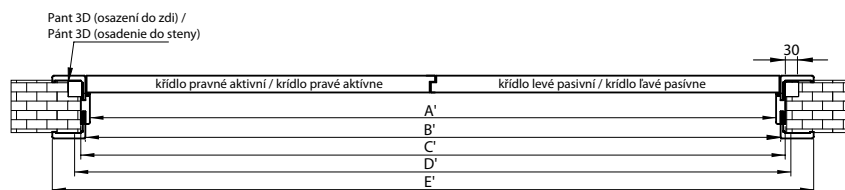

křídla bezfalcové dvojité- zárubeň regulovaná V-retto / Křídla bezfalcové dvojité - zárubňa regulovaná V-retto

Směr otvírání dvoukřídlových dveří / Smer otvárania dvojkřídlových dverí

křídlo levé pasivní/
křídlo pravé aktivní /
křídlo ľavé pasívne/
křídlo pravé aktívne