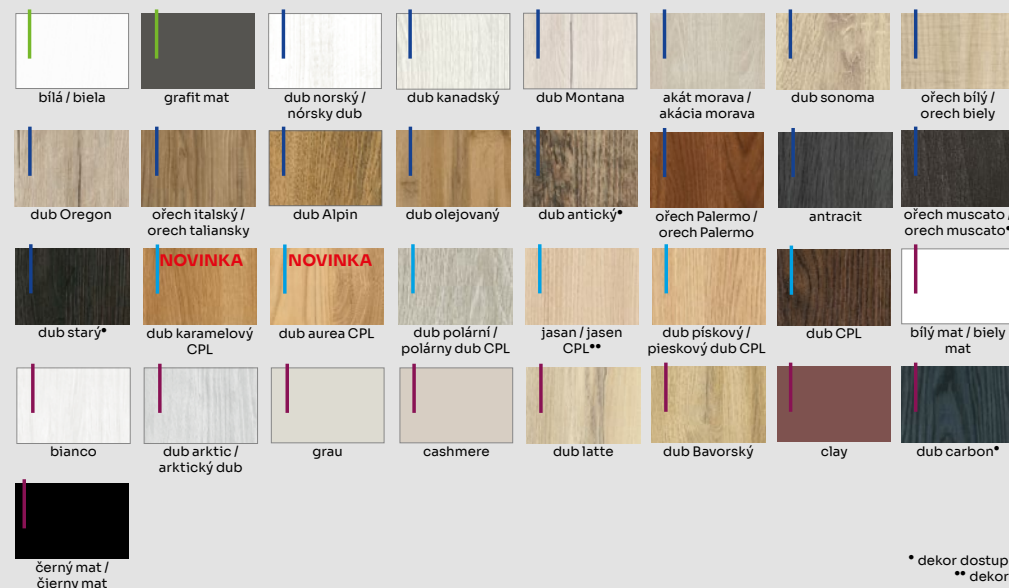

DEKOR NA ARANŽMÁ: DUB PÍSKOVÝ CPL, BEZFALCOVÉ KŘÍDLO, ZÁRUBEŇ V-RETTO. /
DEKOR NA ARANŽMÁ: PIESKOVÝ DUB CPL, BEZFALCOVÉ KŘÍDLO, ZÁRUBŇA V-RETTO.

DOSTUPNÉ DEKORY: ÚPRAVA - KŘÍDLO FÓLIOVANÉ / ÚPRAVA - KŘÍDLO FÓLIOVANÉ: FÓLIE FINISH, 3D FOLIE, CPL LAMINAT, PP PLATINIUM