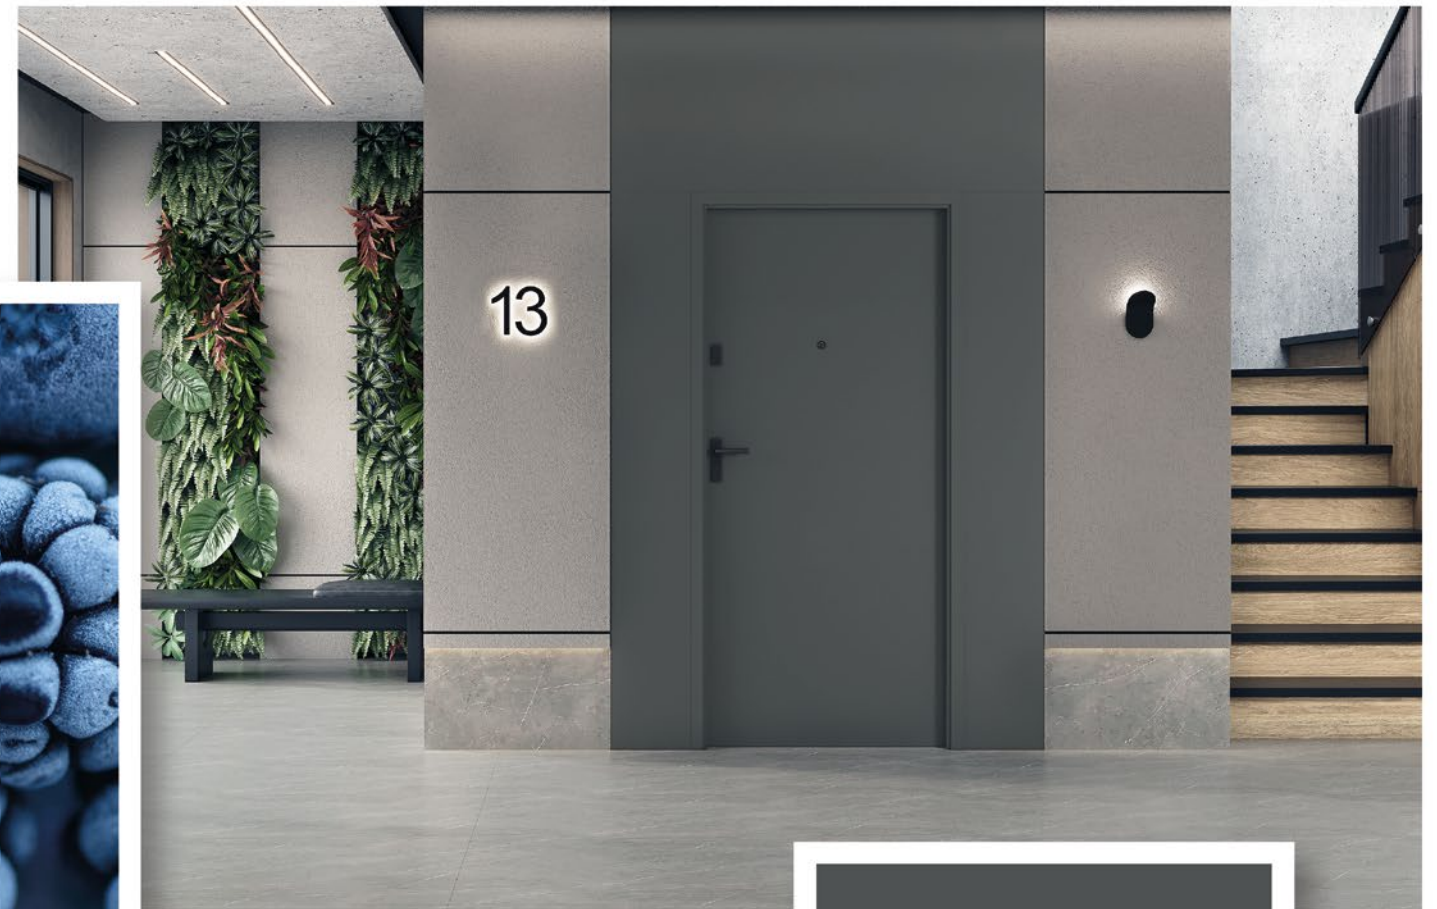

still

*Uzsoce rafinovaný design /
Uzsoce rafinovaný design*