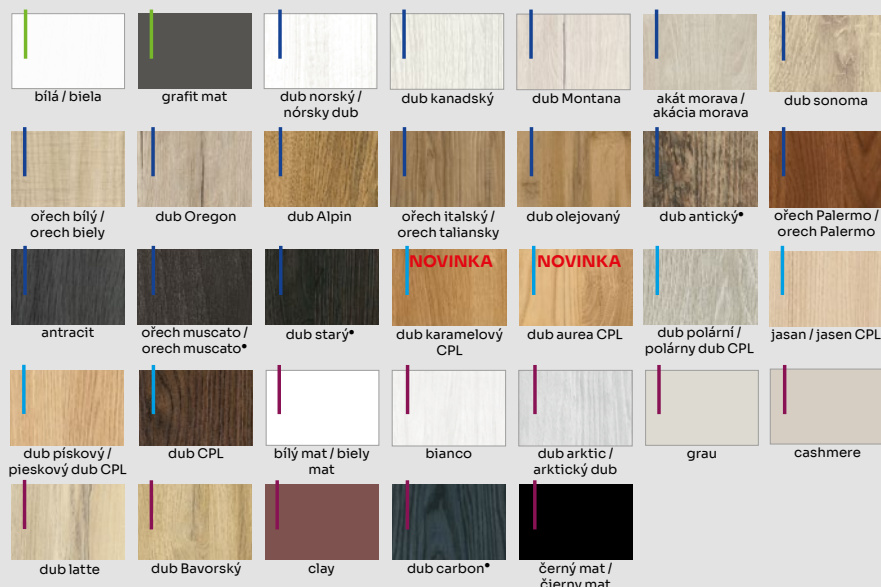

DOSTUPNÉ DEKORY: ÚPRAVA - KŘÍDLO FÓLIOVANÉ / ÚPRAVA - KŘÍDLO FÓLIOVANÉ:

FÓLIE FINISH, 3D FOLIE, CPL LAMINAT, PP PLATINIUM

* Dekor dostupný do vyčerpání zásob / Dekor je k dispozícii do vypredania zásob