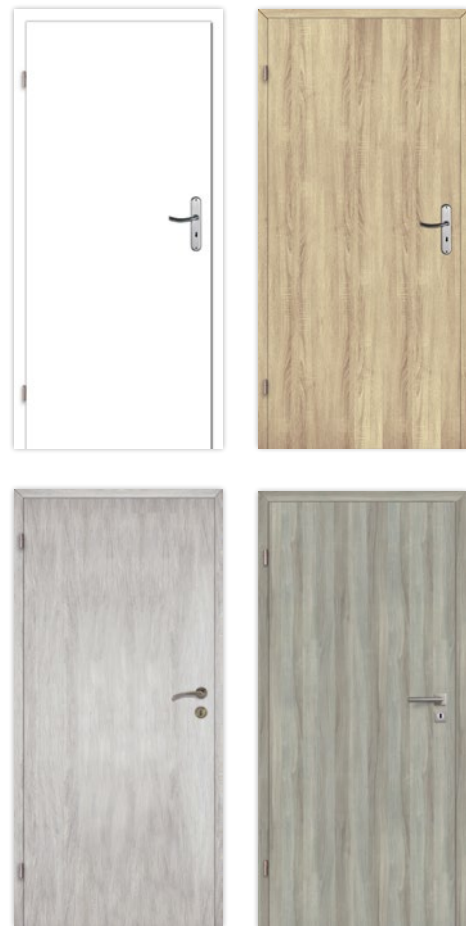

- RÁM Z MDF DESKY POKRYTÝ DVĚMA HDF DESKAMI / RÁM Z MDF DOSKY POKRYTÝ DVOMA HDF DOSKAMI
- STABILIZUJÍCÍ VÝPLŇ VOŠTINA / STABILIZUJÚCA VÝPLŇ VOŠTINA

ÚPRAVA

- LAKOVANÁ DESKA HDF / LAKOVANÁ DOSKA HDF
- KŘÍDLA VYROBENÁ VE VARIANTĚ FALCOVÉ / KŘÍDLA VYROBENÉ VO VARIANTĚ FALCOVÉ
- MŮŽE SE OBJEVIT BAREVNÝ ROZDÍL MEZI FALCEM A DESKOU KŘÍDLA / MŮŽE SA OBJAVIŤ FAREBNÝ ROZDIEL MEDZI FALCOM A DOSKOU KŘÍDLA

KOVÁNÍ / KOVANIE

- DVA ŠROUBOVÉ ČEPY / DVA ČAPY SO SKRUTKOU
- ZÁMEK NA KLÍČ, PATENTNÍ VLOŽKU NEBO S VLOŽKOU / ZÁMOK NA KLÍČ, PATENTNÚ VLOŽKU ALEBO S VLOŽKOU

ZASKLENÍ / ZASKLENIE

- ZASKLENÍ- SKLO SATINA / ZASKLENIE - SKLO SATINA: KORA, SOFIA, MILANO, ALBA, METRIX

MOŽNOST ZA PŘÍPLATEK / MOŽNOSŤ ZA PRÍPLATOK

VENTILAČNÍ PODŘÍZNUTÍ / VENTILAČNÉ PODREZANIE

REKUPERAČNÍ ZKRÁCENÍ / REKUPERAČNÉ SKRÁTENIE

VENTILAČNÍ OTVORY PVC / VENTILAČNÉ OTVORY Z PVC

KŘÍDLO "100" / KRÍDLO "100"

PRÁH PADAJÍCÍ / PADAJÚCI PRAH

VYZTUŽENÍ PLNOU DESKOU (doporučuje se použití třetího závěsu) / VYSTUŽENIE PLNOU DOSKOU (odporúča sa použitie tretieho závěsu)

VYZTUŽENÍ POD SAMOZAVÍRAČ / VYSTUŽENIE POD SAMOZATVÁRAČ

OCHRANNÝ PANEL INOX (příplatek platí pro plné verze křídel) / OCHRANNÝ PANEL INOX (príplatok platí pre plné verzie krídel)

DOLNÍ ČÁST OBĚ STRANY / SPODNÁ ČASŤ NA OBOCH STRANÁCH

VENTILACE, DVĚ STRANY / VENTILÁCIA, DVE STRANY

STŘED, OBĚ STRANY / STRED, OBE STRANY

KŘÍDLO DVOJITÉ / KRÍDLO DVOJITÉ

KŘÍDLO POSUVNÉ / KRÍDLO POSUVNÉ

PLNÉ

DEKOR NA ARANŽMÁ: DUB STŘÍBRNÝ. /
DEKOR NA ARANŽMÁ: DUB STRIEBORNÝ.

DOSTUPNÉ DEKORY:

ÚPRAVA - KŘÍDLO FÓLIOVANÉ /
ÚPRAVA - KRÍDLO FÓLIOVANÉ:
HDF LAK

bílá / biela lak.

dub bělený lak. /
dub bielený lak.

dub stříbrný lak. /
dub strieborný lak.

dub skandinávský lak. /
škandinávsky dub lak.