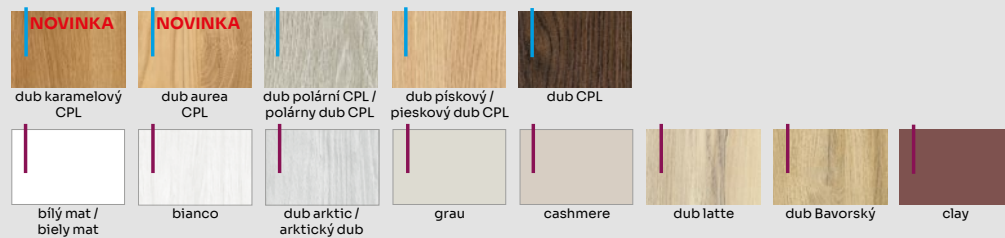

DOSTUPNÉ DEKORY: ÚPRAVA - KŘÍDLO FÓLIOVANÉ / ÚPRAVA - KŘÍDLO FÓLIOVANÉ:

CPL LAMINAT, PP PLATINIUM