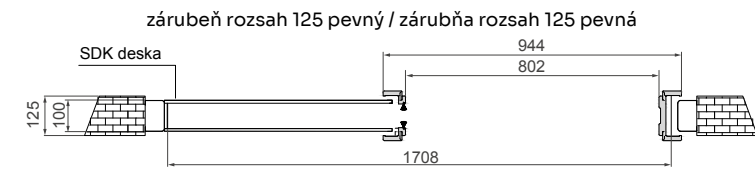

spojení zárubně /
spojení zárubne:
45°

zárubeň pro systém G/K je dodávána s lištou 60 mm / zárubňa pre systém G/K je dodávaná s lištou 60 mm

zárubeň rozsah (126-200) - symetrická / zárubňa rozsah (126-200) - symetrická*