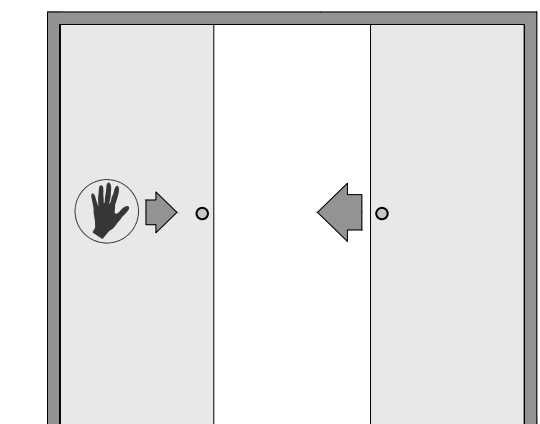

TĚSNĚNÍ / TESNENIE

Těsnění pro zárubně vnitřních
dveří – balení 5 m. /

Tesnenie pre zárubne
vnútorných dverí
– balenie 5 m.

Barva těsnění / Farba tesnenia

béžová speciální / béžový speciál	hnědošedá / hnedosivá	bílá / biela	černý / čierna	cinové šedá / cinová šedá	grafitově šedá / grafitová šedá	stříbrný / stříborný G2
akát morava / akácia morava	antracit	bílá / biela	černý mat / čierny mat	dub arktic / arktický dub	grafit mat	borovice / borovica
dub Montana	dub antický	bianco	dub carbon	dub Polární / Polárny dub	still	
dub olejaný	dub cpl	bílý mat / biely mat.	tmavěmodrá / tmavomodrá	dub stříbrný / dub strieborný		
dub Oregon	dub starý	dub norský / norský dub	clay	grau		
dub pískový / pískový dub	ořech muscato / ořech muscato	dub kanadský		paris		
cashmere	měď / meď					
dub sonoma	ořech Palermo / ořech Palermo					
dub latte						
dub Bavorský						
jasan / jasan CPL						
ořech bílý / ořech bílý						
ořech italský / ořech taliansky						
dub karamelový						
dub aurea						
dub Alpin						

Dekor zárubně / Dekor zárubne

Určeno pro regulované a blokové zárubně určeno pro OKZ zárubně /
Určené pre regulované a blokové zárubne určené pre zárubne OKZ

Pozor! Může dojít k barevným rozdílům mezi těsněním použitým na zárubni a lámányými dveřmi. /
Môže dôjsť k farebným rozdielom medzi tesnením použitým na zárubni a lámányými dverami."