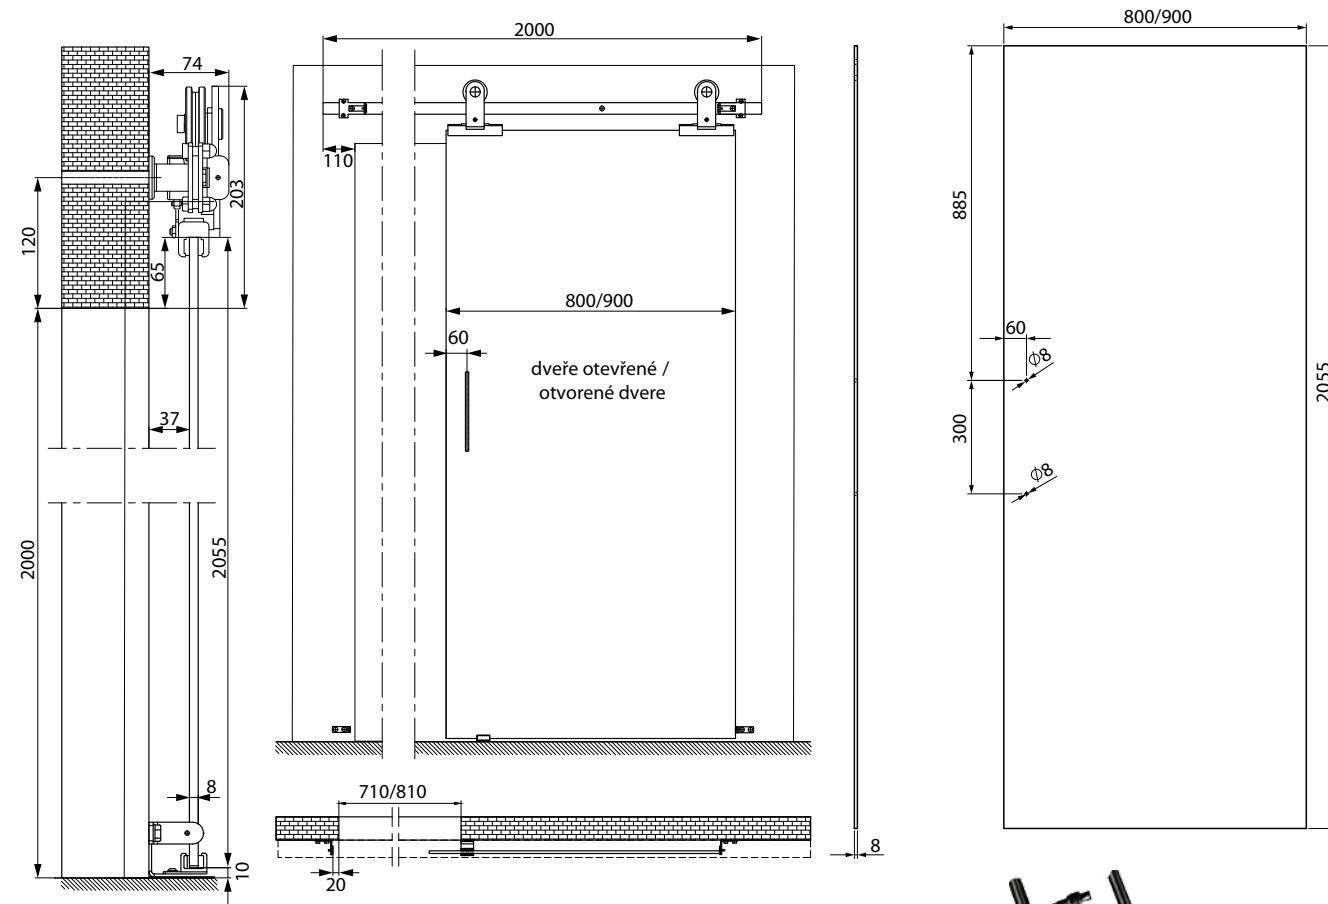

LOFT PURE GLASS System, ktorý spája vysokú úroveň estetiky a funkčnosti, je určený pre sklenené posuvné dvere, vnútorné. Použitie systému Loft Pure Glass nielen opticky zväčší priestor, ale tiež zdôrazní jedinečný, moderný a elegantný charakter interiéru, plného slnka a priestoru. /

Výhody systému:

- Možnost použití skleněné tabule v různých povrchových úpravách, což umožňuje zdůraznění individuálního charakteru místnosti, její diskrétní oddělení nebo integraci s celkovým designem interiéru / Možnosť použitia sklenej tabule v rôznych povrchových úpravách, čo umožňuje zdôraznenie individuálneho charakteru miestnosti, jej diskrétno oddelenie alebo integráciu s celkovým dizajnom interiéru
- Systém zajišťuje prosvětlení prostoru a jeho optické zvětšení / Systém zabezpečuje presvetlenie priestoru a jeho optické zväčšenie.
- Barva kování odpovídá nejnovějším trendům v dekoraci interiéru / Farba kovania zodpovedá najnovším trendom v dekorácii interiérov
- Použití systému Loft Pure Glass dodává lehkost, eleganci a moderní charakter interiéru / Použitie systému Loft Pure Glass dodáva ľahkosť, eleganciu a moderný charakter interiérom.

Nosnost: 70 kg / Nosnosť: 70 kg

Transparentní sklo bílé / Transparentné sklo biele „80”

Transparentní sklo bílé / Transparentné sklo biele „90”

Transparentní sklo grafitové / Transparentné sklo grafitové „80”

Transparentní sklo grafitové / Transparentné sklo grafitové „90”

SYSTÉM LOFT PURE GLASS

úchyt