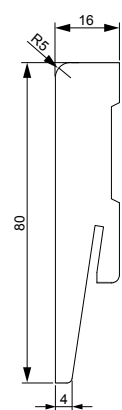

Lišty balené v kompletu po 5ks., délka 2050mm, lišty jsou prodávány pouze jako komplety /
Lišty balené v kompletch po 5ks., dĺžka 2050mm, lišty sú predávané iba ako komplety

Lišta 80x16x2050 mm / 1 set

FF, 3D, CPL, PP

MOŽNOST ZA PŘÍPLATEK:
montážní spony pro podlahové lišty - 1 SADA (30 KUSŮ). /
MOŽNOSŤ ZA PRÍPLATOK:
montážne spony pre podlahové lišty - 1 SADA (30 KUSOV).