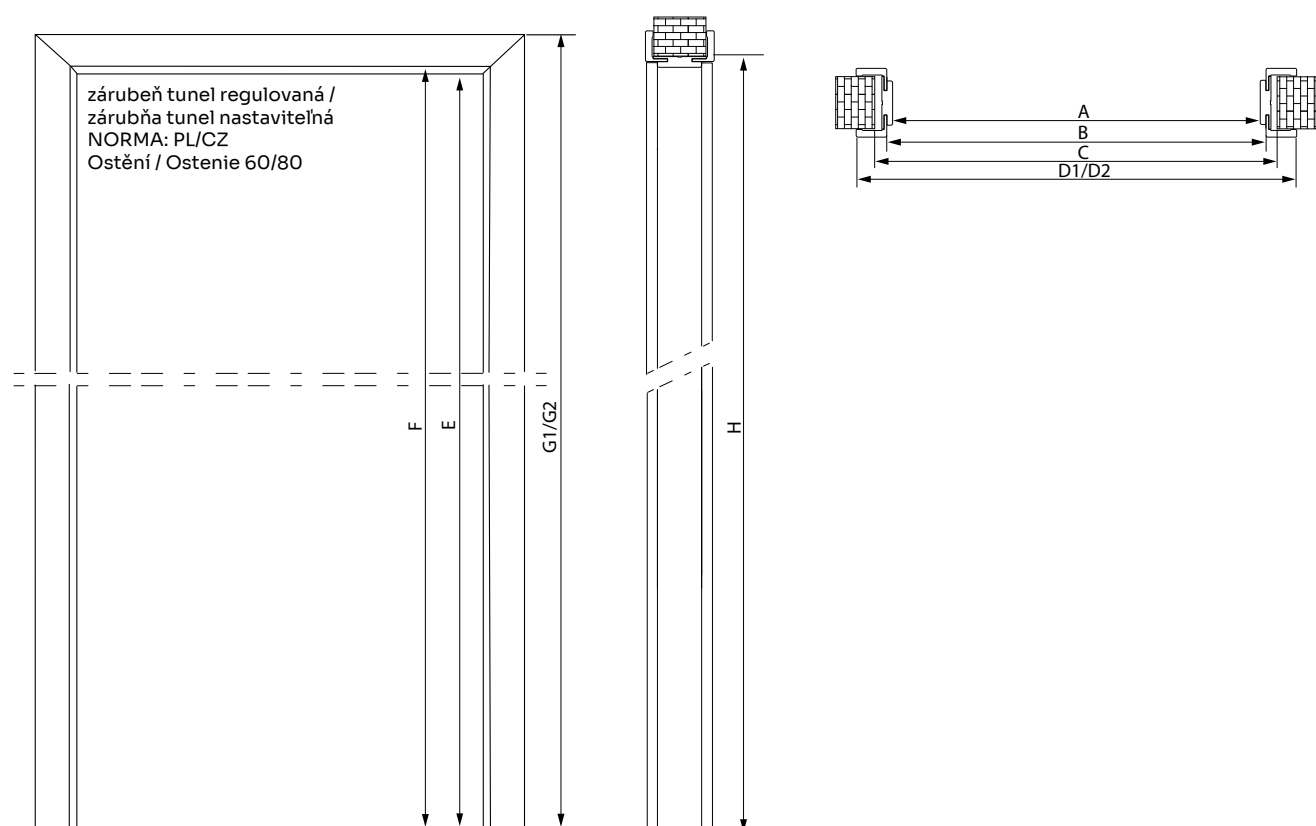

ZÁRUBEŇ BLOKOVÁ TUNEL / ZÁRUBŇA BLOKOVÁ TUNEL

rozměry / rozmery (mm)

šířka zárubně / šířka zárubne	A	B	C	D	E	F
60	602	690	714	2018 PL 1971 CZ	2062 PL 2016 CZ	2074 PL 2028 CZ
70	702	790	814			
80	802	890	914			
90	902	990	1014			
100	1002	1090	1114			
105	1052	1140	1164			
110	1102	1190	1214			
115	1152	1240	1264			
120	1202	1290	1314			
125	1252	1340	1364			
130	1302	1390	1414			
135	1352	1440	1464			
140	1402	1490	1514			
145	1452	1540	1564			
150	1502	1590	1614			
155	1552	1640	1664			
160	1602	1690	1714			
165	1652	1740	1764			
170	1702	1790	1814			
175	1752	1840	1864			
180	1802	1890	1914			
185	1852	1940	1964			
190	1902	1990	2014			
195	1952	2040	2064			
200	2002	2090	2114			