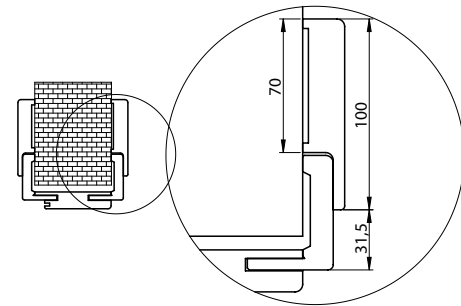

OSTĚNÍ / OSTENIE

100 OR

PŘÍSLUŠENSTVÍ /
PRÍSLUŠENSTVO

Ostění dedikované pro regulovanou zárubeň standard se záklopem 60x45 mm /

Ostenie dedikované pre regulovanú zárubňu štandard so záklopom 60x45 mm

DOSTUPNÉ DEKORY: ÚPRAVA - OSTĚNÍ FÓLIOVANÉ / ÚPRAVA - OSTENIE FÓLIOVANÉ: FÓLIE FINISH, 3D FOLIE, CPL LAMINAT, PP PLATINIUM