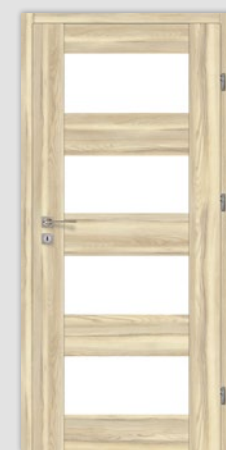

KŘÍDLO RÁMOVÉ
FALCOVÉ /
KŘÍDLO RÁMOVÉ
FALCOVÉ

PLATINIUM

MODEL V

STANDARD

DVOUČEPOVÉ
ZÁVĚSY /
DVOJČAPOVÉ
ZÁVĚSY

INFO. TECH.
STR. 165 - 172

DOSTUPNÉ ŠÍŘKY /
DOSTUPNÉ ŠÍŘKY

TVRZENÉ SKLO 4MM /
TVRZENÉ SKLO 4MM

MOŽNOST ZA PŘÍPLATEK / MOŽNOST ZA PRÍPLATOK

VENTILAČNÍ PODŘÍZNUTÍ / VENTILAČNÉ PODREZANIE

REKUPERAČNÍ ZKRÁCENÍ / REKUPERAČNÉ SKRÁTENIE

VENTILAČNÍ OTVORY PVC / VENTILAČNÉ OTVORY Z PVC

VENTILAČNÍ OTVORY MOSAZNÉ / VENTILAČNÉ OTVORY MOSADZ

KŘÍDLO "100" / KRÍDLO "100"

PRÁH PADAJÍCÍ / PADAJÚCI PRAH

ČERNÉ KRYTKY NA ZÁVĚSY / ČIERNE KRYTKY ZÁVESOV

KŘÍDLO DVOJITÉ / KRÍDLO DVOJITÉ

KŘÍDLO POSUVNÉ / KRÍDLO POSUVNÉ

BÍLÉ SKLO VSG / BIELE SKLO VSG

DEKOR NA ARANŽMÁ: DUB ARKTIC, FALCOVÉ KŘÍDLO, ZÁRUBEŇ V-RETTO. /
DEKOR NA ARANŽMÁ: ARKTICKÝ DUB, FALCOVÉ KŘÍDLO, ZÁRUBŇA V-RETTO.

DOSTUPNÉ DEKORY: ÚPRAVA - KŘÍDLO FÓLIOVANÉ / ÚPRAVA - KRÍDLO FÓLIOVANÉ: PP PLATINIUM

bílý mat / biely mat

bianco

dub arktic / arktický dub

grau

cashmere

dub latte

dub Bavorský

clay

MODEL V 10