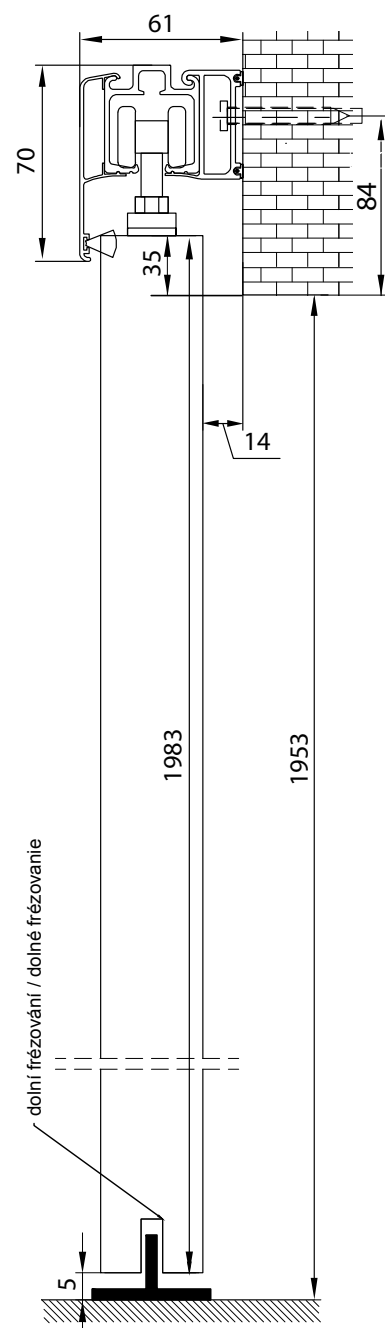

System interiérových dverí, ktorý spája elegantný dizajn a jemné línie s pevnou, zosilnenou koľajnicovou konštrukciou a výnimočným kovaním SLX. Koľajnica je vyrobená z vysokokvalitného hliníka s eloxovanou povrchovou úpravou.

System obsahuje:

- Předvrtané montážní otvory / Predvrtané montážne otvory,
- Vyztužené stěny pro zajištění stability a tlumení zvuku / Zosilnené steny pre stabilitu a tlmenie zvuku
- System „klik“ umožňující rychlou a snadnou montáž krytu a nástěnného profilu přímo na kolejničku / System „kľučky“, ktorý umožňuje rýchlu a jednoduchú montáž krytu a stenového profilu priamo na koľajnicu,
- Jednoduchý a intuitivní montážní systém / Jednoduchý a intuitívny system montáže.

Maximální nosnost je 100 kg na jedno křídlo /

Maximálna nosnosť je 100 kg na křídlo

Není možné montovat tunelovou zárubeň ani dorazový sloupek. /

Nie je možné inštalovať tunelovú zárubňu ani dorazový stĺpik.

Možnost za příplatek / Možnosť za príplatek:

- Kartáček proti prachu, který lze použít k zakrytí mezery mezi horním okrajem dveří a krytem. Kartáček je dostupný v šedé barvě. / Kefka na prach, ktorou možno zakryť medzeru medzi horným okrajom dverí a krytom. Kefka je k dispozícii v sivej farbe.

DEKOR NA ARANŽMÁ: ČERNÝ MAT. MODEL INTARSJA 70. /
DEKOR NA ARANŽMÁ: ČIERNY MAT. MODEL INTARSJA 70.