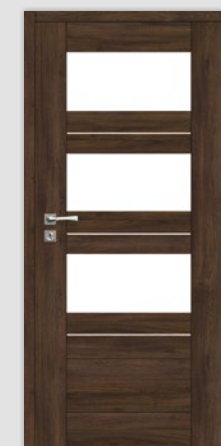

NEUTRA 20

NEUTRA 30

NEUTRA 40

NEUTRA 50

* dekor dostupný do vyčerpání zásob / dekor je k dispozícii do vypradenia zásob
** dekor dostupný pro falcová křídla / dekor k dispozícii pre falcové křídla

DEKOR NA ARANŽMÁ: DUB CPL, KŘÍDLO FALCOVÉ, ZÁRUBEŇ V-RETTO. /
DEKOR NA ARANŽMÁ: DUB CPL, KŘÍDLO FALCOVÉ, ZÁRUBŇA V-RETTO.