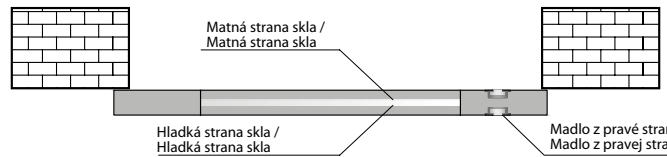

FF 3D CPL PP

Křídlo / Křídlo:

- Křídlo přesuvné ve variantě bezfalcové / Křídlo presúvne vo variante bezfalcové
- Namontované PVC madlo v barvě křídla / Namontované PVC madlo vo farbe křídla

Možnost za příplatek / Možnosť za príplatek:

- Regulovaná zárubeň "tunel" cena zárubně regulované standard nebo V-retto standard / Regulovaná zárubňa "tunel" cena zárubne regulovanej štandard alebo V-retto štandard, str. 150, 152-153
- Dorazový sloupek / stípek dorazový FF 3D CPL PP
- Kulaté ocelové madlo / Okrúhle ocelové madlo
- Oválné ocelové madlo / Oválne ocelové madlo
- Hákový zámek / Hákový zámok
- Náprstek na křídlo (při objednání hákového zámku je náprstek v ceně) / Náprstok na křídlo (pri objednaní hákového zámku je náprstok v cene)
- Samozavírač / Samozatvárač

Lakované bezfalcové křídla s hranami provedené v ne soft technologii (může se vyskytnout drobný barevný rozdíl). U posuvných bezfalcových křidel není možné provést větrací podřezání. Možnost výroby ventilačních otvorů. /
Lakované křídla s okrajmi vyrobenými nie-soft technológiou (môže sa vyskytnúť mierny farebný rozdiel). Pri posuvných křidlach bezfalcových nie je možné žiadne ventilačné podrezanie. Ventilačné otvory je možné vyrobiť.

křídlo levé bezfalcové (přesouvané v levo) / křídlo ľavé bezfalcové (presúvané doľava)

křídlo pravé bezfalcové (přesouvané v pravo) / křídlo pravé bezfalcové (presúvané doprava)