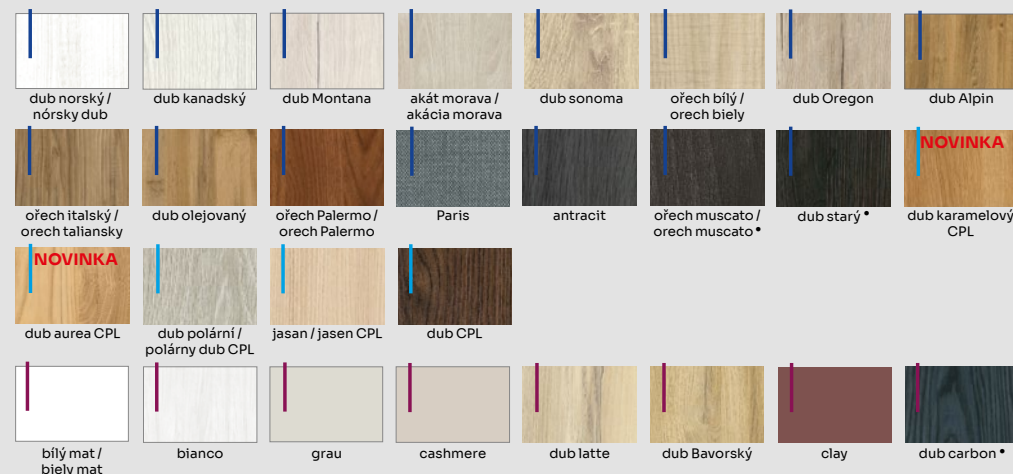

DOSTUPNÉ DEKORY: ÚPRAVA - KŘÍDLO FÓLIOVANÉ / ÚPRAVA - KŘÍDLO FÓLIOVANÉ: 3D FOLIE, CPL LAMINAT, PP PLATINIUM

* Dekor dostupný do vyčerpání zásob /
Dekor je k dispozícii do vypredania zásob