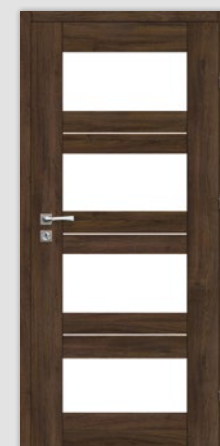

KŘÍDLO RÁMOVÉ
BEZFALCOVÉ /
KŘÍDLO RÁMOVÉ
BEZFALCOVÉ

KŘÍDLO RÁMOVÉ
FALCOVÉ /
KŘÍDLO RÁMOVÉ
FALCOVÉ

NEUTRA

STANDARD

MAGNETICKÝ ZÁMEK
PRO BEZFALCOVÁ
KŘÍDLA / MAGNETICKÝ
ZÁMOK PRE
BEZFALCOVÉ KŘÍDLA

2 SKRYTÉ ZÁVĚSY /
SKRYTÉ ZÁVĚSY

DOSTUPNÉ ŠÍŘKY /
DOSTUPNÉ ŠÍŘKY

3 ČEPOVÉ
ZÁVĚSY /
ČAPOVÉ
ZÁVĚSY

norma
PL/CZ

TVRZENÉ SKLO 4MM /
TVRZENÉ SKLO 4MM

i INFO. TECH.
STR. 165 - 172

MOŽNOST ZA PŘÍPLATEK / MOŽNOSŤ ZA PRÍPLATOK

VENTILAČNÍ PODŘÍZNUTÍ / VENTILAČNÉ PODREZANIE

REKUPERAČNÍ ZKRÁCENÍ / REKUPERAČNÉ SKRÁTENIE

VENTILAČNÍ OTVORY PVC / VENTILAČNÉ OTVORY Z PVC

VENTILAČNÍ OTVORY MOSAZNÉ / VENTILAČNÉ OTVORY MOSADZ

KŘÍDLO "100" / KŘÍDLO "100"

PRÁH PADAJÍCÍ / PADAJÚCI PRAH

TŘETÍ PANT pro bezfalcové dveře / TRETÍ PÁNT pre bezfalcové dvere

ČERNÉ KRYTKY NA ZÁVĚSY pro bezfalcové křídlo /

ČIERNE KRYTKY ZÁVESOV pre bezfalcové křídlo

KŘÍDLO DVOJITÉ / KŘÍDLO DVOJITÉ

KŘÍDLO POSUVNÉ příplatek se připočítává k ceně křídla ve verzi
falcové / KŘÍDLO POSUVNÉ, príplatok sa pripočítava k cene křídla
vo verzii falcové

BÍLÉ SKLO VSG / BIELE SKLO VSG

BEZFALCOVÉ KŘÍDLO / BEZFALCOVÉ KŘÍDLO

ČERNÉ ZÁVĚSY PRO FALCOVÁ (dostupné pouze v Polské normě) /

ČIERNE ZÁVĚSY PRE FALCOVÁ (k dispozícii len v poľskom štandarde)

DOSTUPNÉ DEKORY: ÚPRAVA - KŘÍDLO FÓLIOVANÉ / ÚPRAVA - KŘÍDLO FÓLIOVANÉ: 3D FOLIE, CPL LAMINAT

ořech italský /
orech taliansky

antracit

dub starý*

jasan / jasen
CPL**

dub pískový /
pieskový dub CPL

dub CPL

LIŠTA - HLINÍKOVÁ
KARTÁČOVANÁ /
LIŠTA - HLINÍKOVÁ
KARTÁČOVANÁ

NEUTRA 10

* dekor dostupný do vyčerpání zásob / dekor je k dispozícii do vypradenia zásob
** dekor dostupný pro falcová křídla / dekor k dispozícii pre falcové křídla