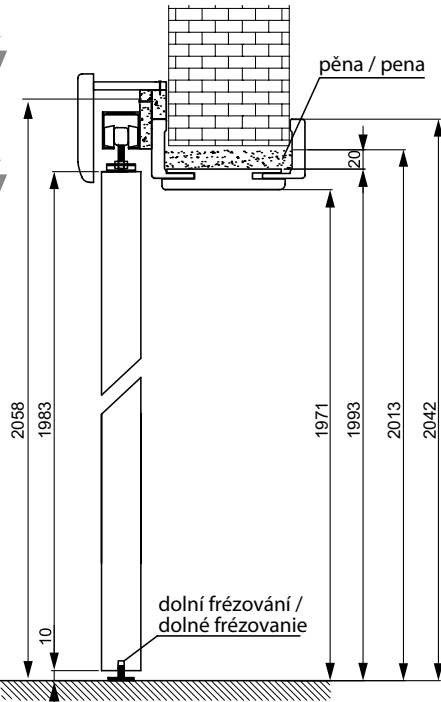

Samozavírač - zpomaluje pohyb křídla v konečné fázi jeho zavírání a jemně je přitlačí k zárubni. Zvyšuje bezpečnost používání dveří a zabraňuje nárazům křídla na dorazový sloupek. Určeno pro vnitřní křídla, s výjimkou skleněných křidel. /
Samozatvárač - v závěrečné fázi zatváření zpomalí pohyb křídla a jemně ho přitlačí k zárubni. Zvyšuje bezpečnost používání dveří a zabraňuje nárazu křídla do dorazového stípk. Určeno pro vnitřní křídla s výjimkou skleněných křidel.