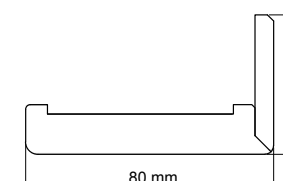

Záklop pro standardní regulovatelnou zárubeň
a regulovatelnou zárubeň V-retto - šířka 80 mm /
Záklop pre štandardnú regulovateľnú zárubňu
a regulovateľnú zárubňu V-retto - šírka 80 mm