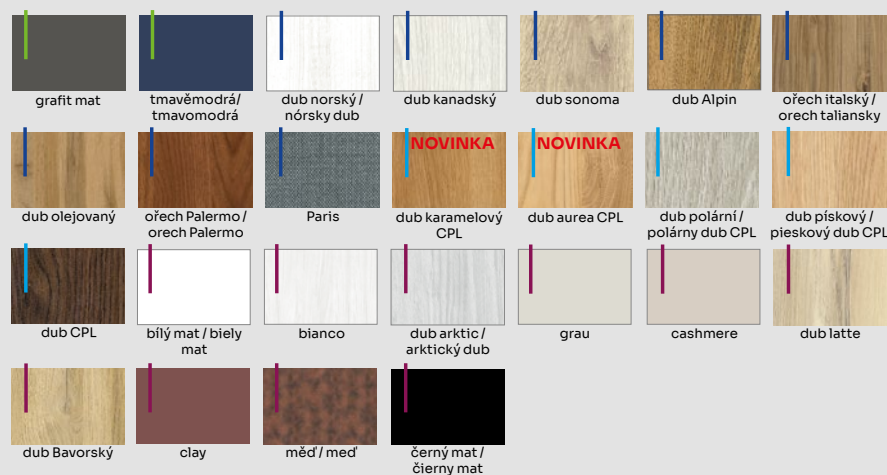

VYZTUŽENÍ POD SAMOZAVÍRAČ / VYSTUŽENIE POD
SAMOZATVÁRAČ (netýká se MODERNO / netýka sa MODERNO)

VENTILAČNÍ MŘÍŽKA OCELOVÁ / OCELOVÁ VENTILAČNÁ MŘIEŽKA

DOSTUPNÉ DEKORY: ÚPRAVA - KŘÍDLO FÓLIOVANÉ / ÚPRAVA - KŘÍDLO FÓLIOVANÉ: FÓLIE FINISH, 3D FOLIE, CPL LAMINAT, PP PLATINIUM