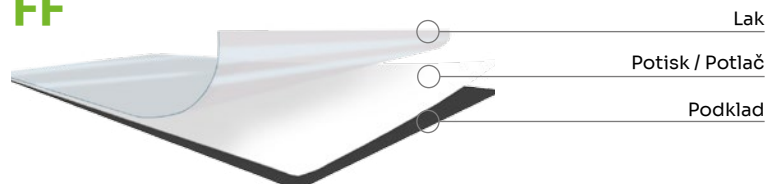

Fólie finish / Povrchová úprava fólie: Nadčasový design, matný povrch. / **Povrchová úprava fólie:** Nadčasový dizajn, matný povrch.

KOLEKCE / KOLEKCIA COOLORS