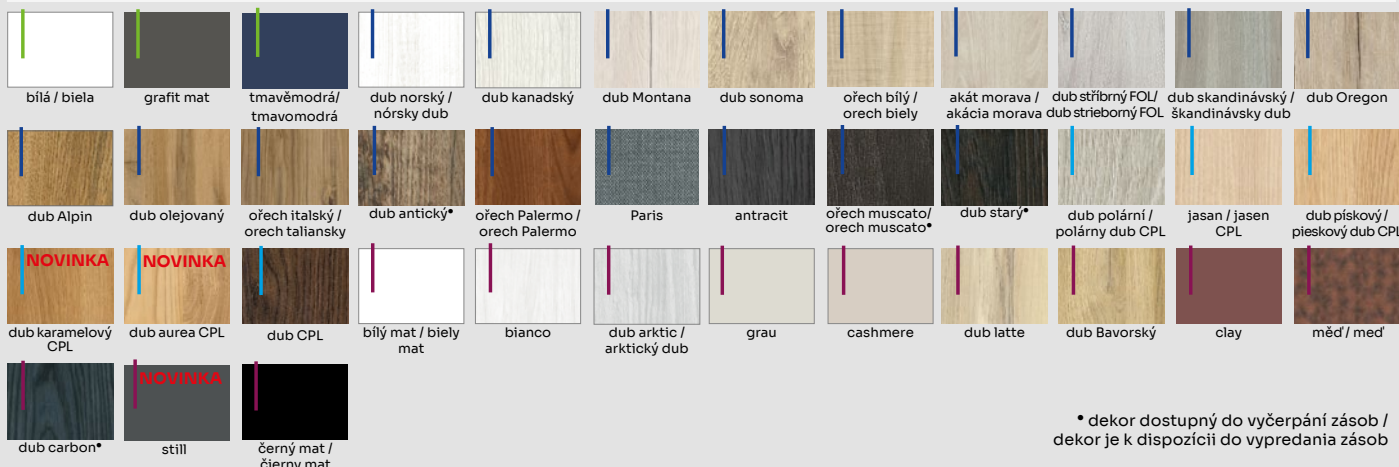

DOSTUPNÉ DEKORY: ÚPRAVA - ZÁRUBEŇ FOLIOVANÁ / ZÁRUBŇA FÓLIOVANÁ: FÓLIE FINISH, 3D FOLIE, CPL LAMINAT, PP PLATINIUM

* dekor dostupný do vyčerpání zásob /
dekor je k dispozícii do vyčerpání zásob

DOSTUPNÉ DEKORY: ÚPRAVA - ZÁRUBEŇ FOLIOVANÁ / ZÁRUBŇA FÓLIOVANÁ: FÓLIE FINISH, 3D FOLIE, CPL LAMINAT, PP PLATINIUM