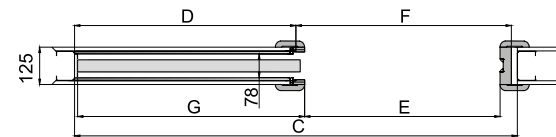

TABULKA ROZMĚROVÁ [mm] / TABUĽKA ROZMEROVÁ [mm]