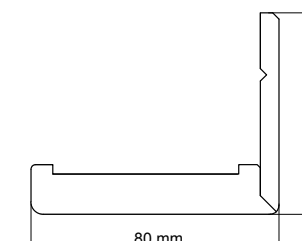

Záklop rozšiřující pro regulovatelnou zárubeň
standard a regulovatelnou V-Retto - šířka 80 mm /
Záklop rozšiřující pre regulovateľnú zárubňu
štandard a regulovateľnú V-Retto - šírka 80 mm

DOSTUPNÉ DEKORY: ÚPRAVA - ZÁRUBEŇ FOLIOVANÁ / ZÁRUBŇA FÓLIOVANÁ: FÓLIE FINISH, 3D FOLIE, CPL LAMINAT, PP PLATINIUM