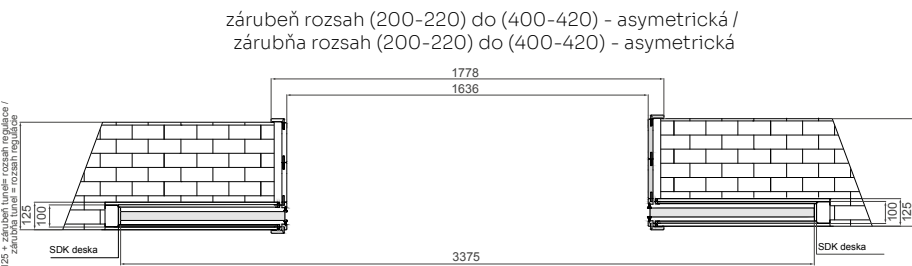

SYSTÉMY PŘESUVNÉ /
SYSTÉMY PRESUVNE

ZÁRUBEŇ PRO SYSTÉM G/K DVOJITÝ / ZÁRUBŇA PRE SYSTÉM G/K DVOJITÝ

spojení zárubně /
spojenie zárubne: 45°

125 + zárubňové rozťahy /
zárubňové rozťahy

125 + zárubňové rozťahy /
zárubňové rozťahy

SYSTÉM G/K HLINÍKOVÝ DVOJITÝ

System pro dveře zasouvající se do stěny, určený k instalaci do sádkartonové konstrukce v konfiguraci - jednostranný systém. System je zcela vyroben z hliníku a umožňuje použití jakéhokoli typu posuvného křídla v bezfalcové verzi (neplatí pro skleněná křídla). / System pre dvere, ktoré sa zasúvajú do steny, určený na inštaláciu do sádkartónovej konštrukcie v jednostrannej systémovej konfigurácii. System je celý vyrobený z hliníku a umožňuje použitie akéhokoľvek typu posuvného křídla v bezfalcovom vyhotovení (neplatí pre sklenené křídlo).
Pri použití křídla se hákovým zámkem je třeba zvolit zárubeň pro sádkartón s hákovým zámkem. Kazeta a zárubeň pro sádkartón s hákovým zámkem by měly být instalovány na dokončené podlahě. / Pri použití křídla s hákovým zámkem je potrebné zvolit rám zo sádkartónu s hákovým zámkom. Kazeta a zárubňa pre sádkartón s hákovým zámkom by sa mali inštalovať na hotovú podlahu.

Kazeta G/K - systém hliníkových posuvných dveří dvojité / Kazeta G/K - systém hliníkových posuvných dveří dvojité

Samozavírač / Samozatvárač

Synchronizace systému dvojitého / Synchronizácia systému dvojitého

Není možné kombinovat synchronizátor a samozavírací mechanismus. / Nie je možné kombinovať synchronizátor a samozavírací mechanismus.

Zárubeň pro systém G/K má pouze ostění 60mm. / Zárubňa pre systém G/K má iba 60 mm ostění.