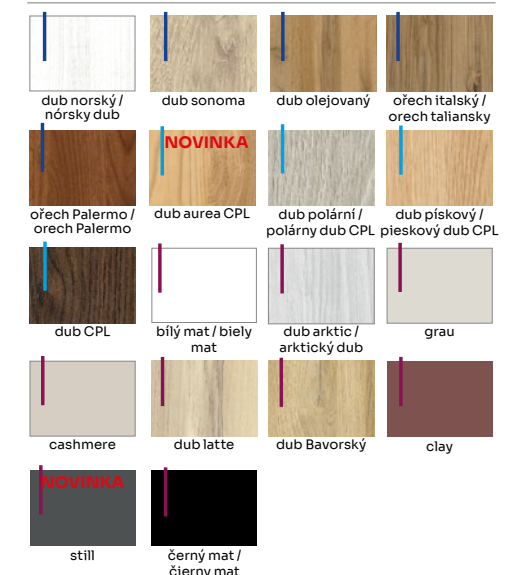

OSTĚNÍ / OSTENIE

100 OR

PŘÍSLUŠENSTVÍ /
PRÍSLUŠENSTVO

Ostění dedikované pro regulovanou zárubeň standard se záklopem 60x45 mm /

Ostenie dedikované pre regulovanú zárubňu štandard so záklopom 60x45 mm

DOSTUPNÉ DEKORY: ÚPRAVA - OSTĚNÍ FÓLIOVANÉ / ÚPRAVA - OSTENIE FÓLIOVANÉ: FÓLIE FINISH, 3D FOLIE, CPL LAMINAT, PP PLATINIUM