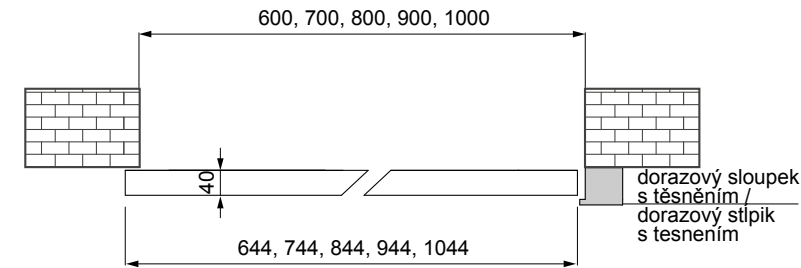

Zakrytí (gárníž) / Zakrytie (garnýž)