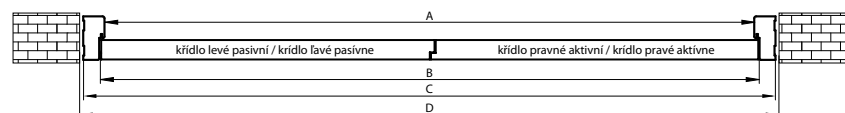

* Rozměr '30' (344) pouze pro hladká plná křídla /
Veľkosť "30" (344) len pre hladké plná křídla

Cena dvojitého křídla = cena křídla + příplatek /
Cena dvojkřídla = cena křídla + príplatok

Rámová křídla v šířkách „40“ a „50“ neobsahují kalené sklo. Může se vyskytnout barevný rozdíl ve skle. Rámová křídla Mediolan, Bello, Kubus, Rocco, Tango, Evi, Piano, Kano, Fado, Varadero a Uvero nejsou dostupná v šířkách „40“ a „50“. Kolekce LOFT nejsou k dispozici ve verzi dvoukřídlové. /

Rámové křídla so šírkou „40“ a „50“ neobsahujú kalené sklo. Môže sa vyskytnúť farebný rozdiel v skle. Rámové křídla Mediolan, Bello, Kubus, Rocco, Tango, Evi, Piano, Kano, Fado, Varadero a Uvero nie sú k dispozícii v šírkach „40“ a „50“. Kolekcie LOFT nie sú k dispozícii v dvojkřídlových verziách.

Křídla bezfalcové dvojité- zárubeň bloková V-retto / Křídla bezfalcové dvojité - zárubňa bloková V-retto