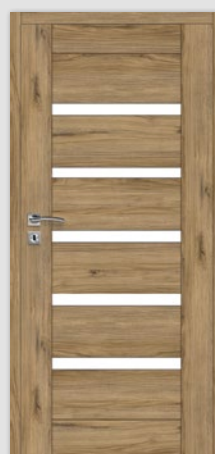

DOSTUPNÉ DEKORY: ÚPRAVA - KŘÍDLO FÓLIOVANÉ / ÚPRAVA - KŘÍDLO FÓLIOVANÉ: 3D FOLIE, CPL LAMINAT, PP PLATINIUM

ETNA 10
BEZFALCOVÉ