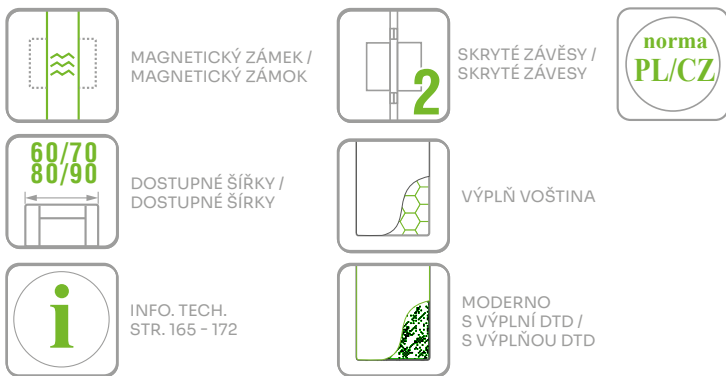

* dekor není dostupný pro bezfalcová křídla / dekor nie je dostupný pre bezfalcové křídla.

PLNÉ HLADKÉ
FALCOVÉ

PLNÉ HLADKÉ
BEZFALCOVÉ

REVERZNÍ / REVERZNÁ PLNÉ

STANDARD

Směr otevírání reverzních dveří / Smer otvárania reverzných dverí