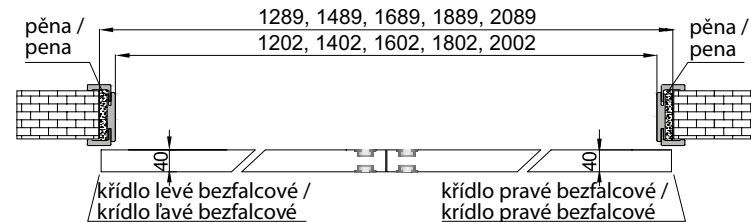

Se zárubní konstrukce – TUNEL /
So zárubňou konštrukcie – TUNEL

TUNEL

* Není možné objednat hákový zámek s oválným úchytem / Hákový zámok s oválnou rukoväťou nie je možné objednať

DEKOR NA ARANŽMÁ: ČERNÝ MAT. MODEL PIANO 10. /
DEKOR NA ARANŽMÁ: ČERNÝ MAT. MODEL PIANO 10.