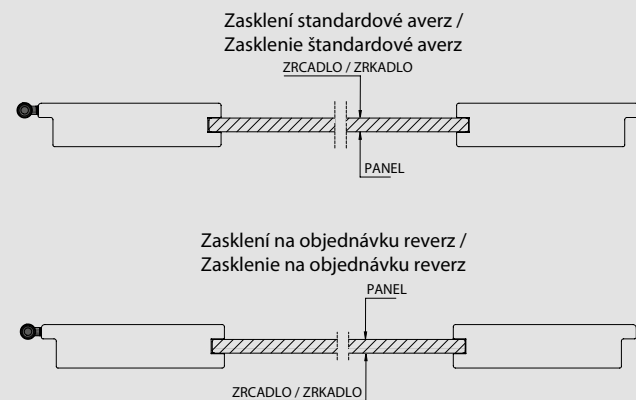

ZRCADLO / ZRKADLO
TAGO 10 – sklo
na straně averz –
standardní montáž /
sklo na strane averz –
štandardná montáž,
TAGO 20 – sklo na
straně revers / sklo na
strane revers