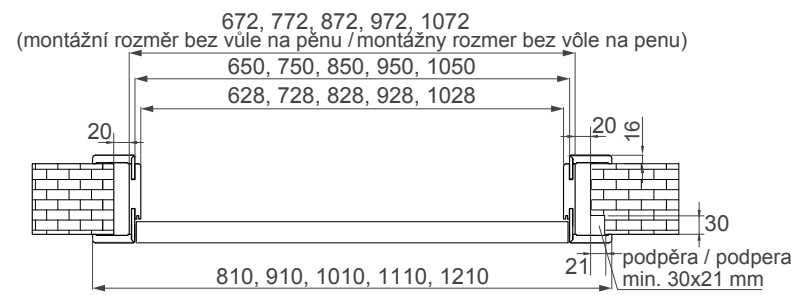

Jednodílné zárubně / Jednodielne zárubne:
 80-100 do 300-340
 Dvoudílné zárubně / Dvojdzielne zárubne:
 340-380 do 420-460

- Ceny se týkají zárubní o šířkách / Ceny sa týkajú zárubní o šířkách: „60“ – „100“
- Šířka ostění zárubně / Šírka ostenia zárubne – 80 mm
- Příplatek: Zárubně pro dvoukřídlové dveře cena +30%, netýká se kolekce LOFT. / Příplatok: Zárubne pre dvojkřídlové dveře cena +30%, netýka sa kolekcií LOFT.
- Cena tunelové zárubně = cena zárubně V-Retto Standard / Cena tunelovej zárubne = cena zárubne V-Retto Standard (str. 150)
- Třetí závěs při výběru dveří o rozměru „100“ se doporučuje použití třetího závěsu. / Tretí záves pri výbere dverí s rozmerom „100“ sa odporúča použitie tretieho závěsu.