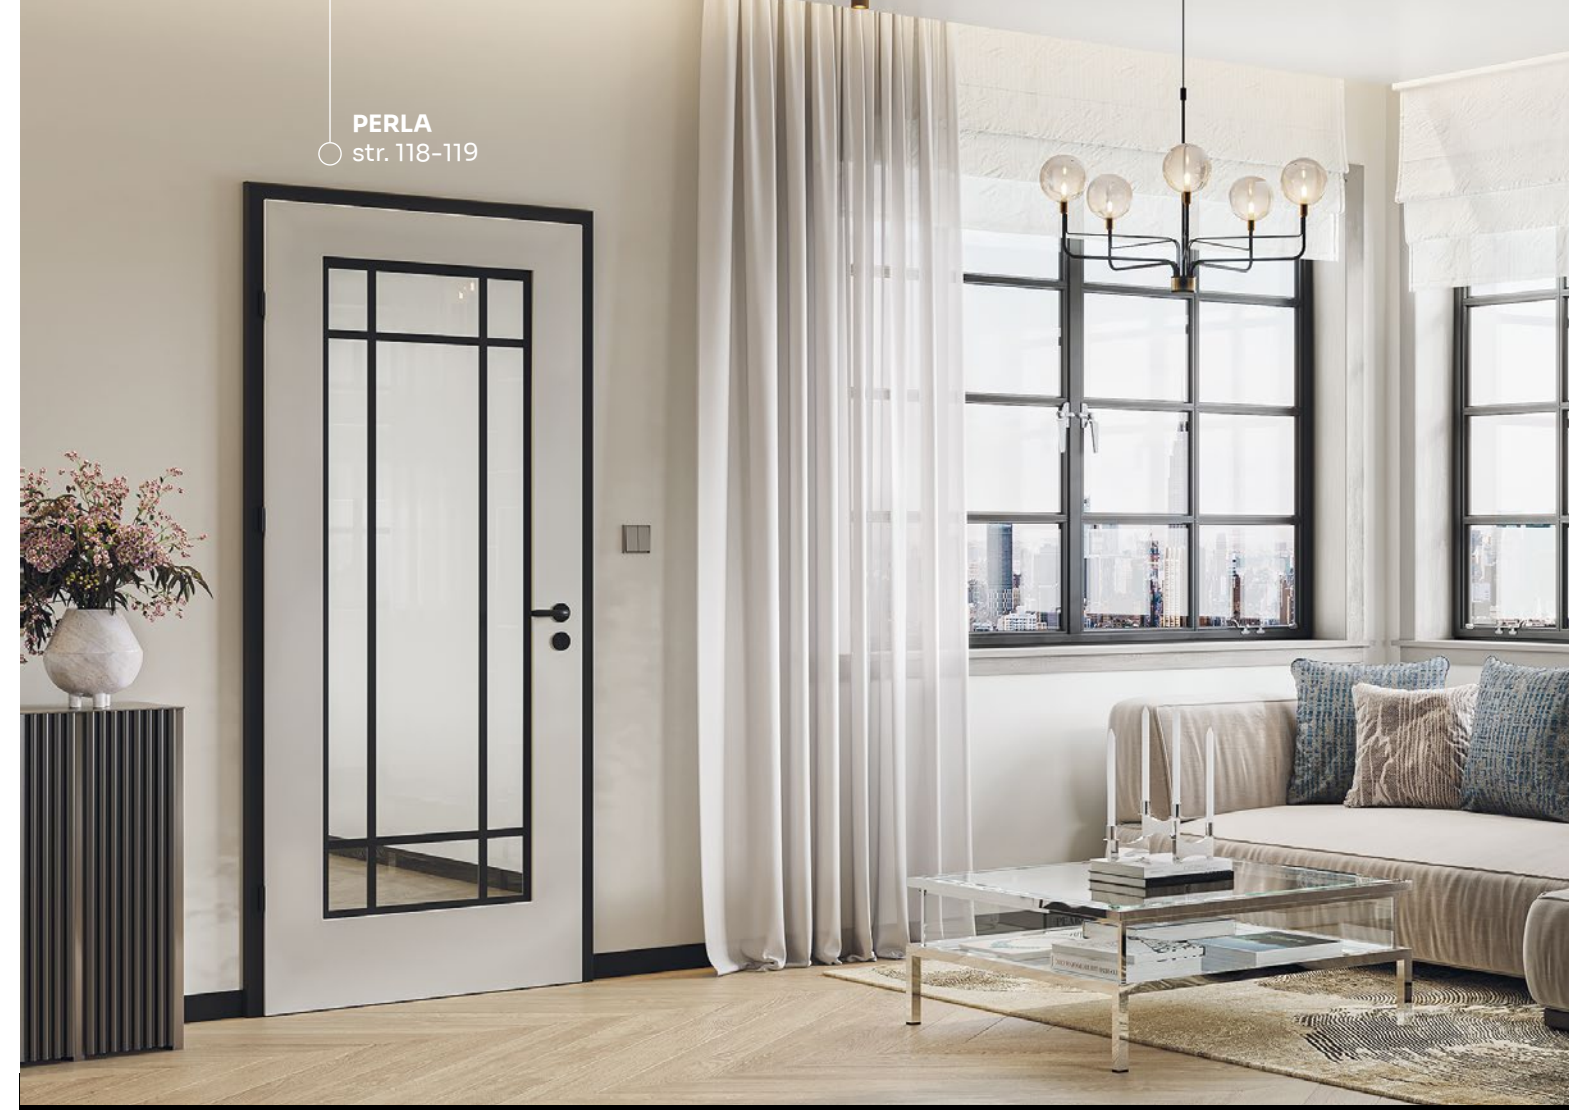

ZÁRUBEŇ OKZ TUNEL / ZÁRUBŇA OKZ TUNEL

rozměry / rozmery (mm)

šířka zárubně / šířka zárubne	A	B	C	D (OSTĚNÍ / OSTENIE 80)	E	F	G2 (OSTĚNÍ / OSTENIE 80)	H
60	548	570	598	730	1991 PL 1944 CZ	2002 PL 1955 CZ	2082 PL 2035 CZ	2018 PL 1971 CZ
70	648	670	698	830				
80	748	770	798	930				
90	848	870	898	1030				
100	948	970	998	1130				
105	-	-	-	-				
110	1048	1070	1098	1230				
115	-	-	-	-				
120	1148	1170	1198	1330				
125	-	-	-	-				
130	1248	1270	1298	1430				
135	-	-	-	-				
140	1348	1370	1398	1530				
145	-	-	-	-				
150	1448	1470	1498	1630				
155	-	-	-	-				
160	1548	1570	1598	1730				
165	-	-	-	-				
170	1648	1670	1698	1830				
175	-	-	-	-				
180	1748	1770	1798	1930				
185	-	-	-	-				
190	1848	1870	1898	2030				
195	-	-	-	-				
200	1948	1970	1998	2130