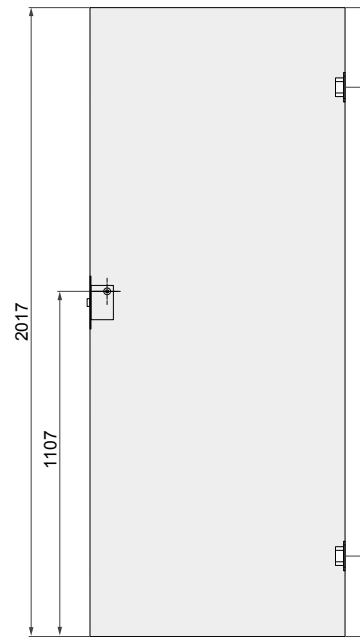

poľská norma / poľská norma

618, 718, 818, 918, 1018

česká norma/ČSN / česká norma/ČSN