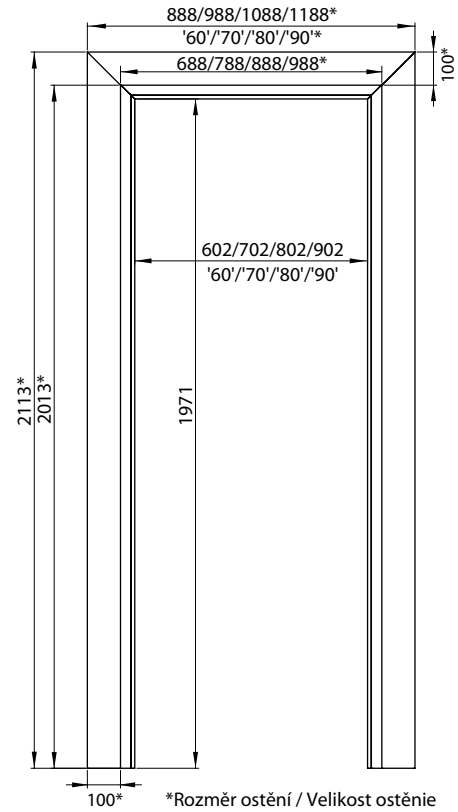

OSTĚNÍ / OSTENIE

100 OR

PŘÍSLUŠENSTVÍ /
PRÍSLUŠENSTVO

Ostění dedikované pro regulovanou zárubeň standard se záklopem 60x45 mm /

Ostenie dedikované pre regulovanú zárubňu štandard so záklopom 60x45 mm

DOSTUPNÉ DEKORY: ÚPRAVA - OSTĚNÍ FÓLIOVANÉ / ÚPRAVA - OSTENIE FÓLIOVANÉ: FÓLIE FINISH, 3D FOLIE, CPL LAMINAT, PP PLATINIUM