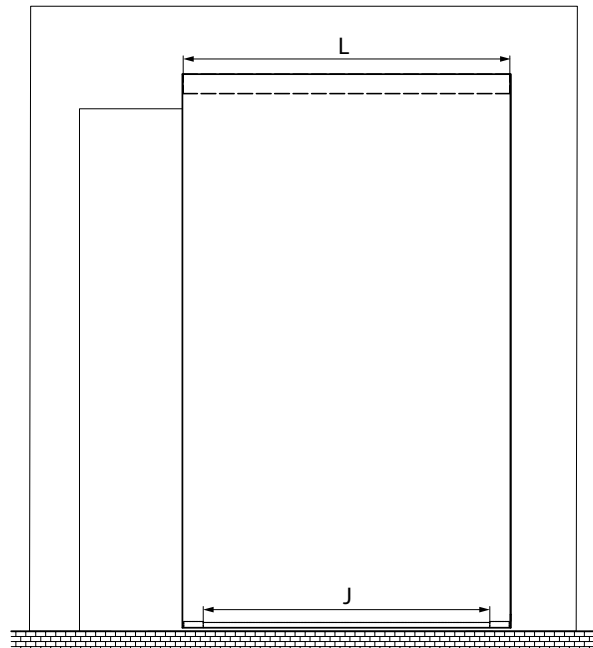

SYSTÉMY PŘESUVNÉ /
SYSTÉMY PRESÚVNE

MAGPLUS

Systém MAGPLUS s ukrytým jízdním systémem / MAGPLUS so skrytým systémom pohonu

Systém je dostupný pouze pro dveřní křídla desková ve verzi bezfalcové typu MAG. / Systém je k dispozícii len pre křídla plechových dveří vo verzii MAG.

Systém MAGPLUS obsahuje mikrometrický regulační systém, který umožňuje vertikální a horizontální nastavení pro vyrovnání případných nerovností stěn. / Systém MAGPLUS obsahuje mikrometrický riadiaci systém, ktorý umožňuje vertikálne a horizontálne nastavenie na vyrovnanie prípadných nerovností stien.

Pro zvýšení plynulosti pohybu je systém vybaven kovovou spodní kolejničí. / Systém je vybavený kovovou spodnou lištou, ktorá zvyšuje plynulosť pohybu.