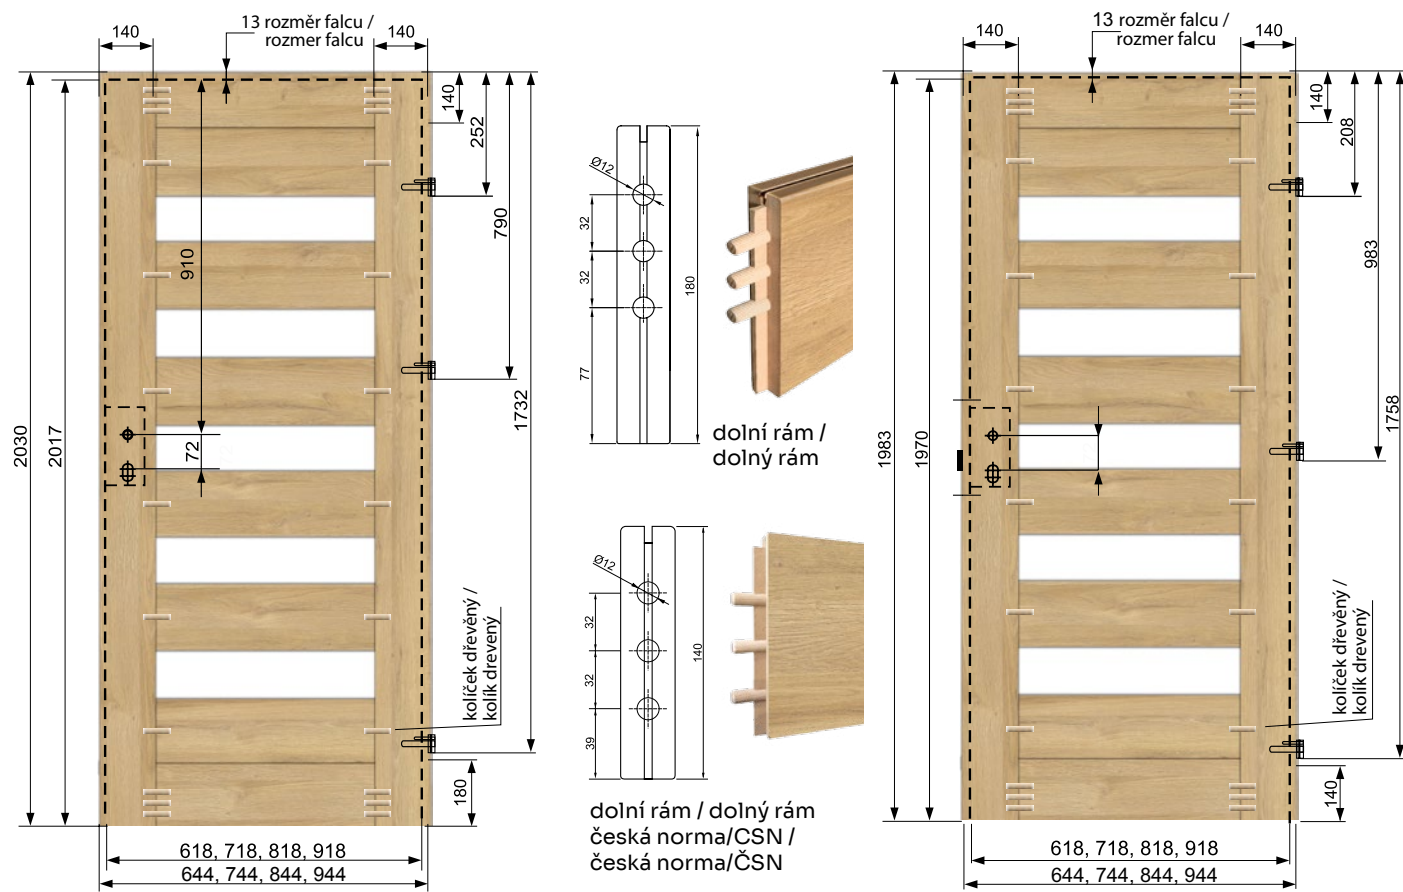

Křídlo falcové v české normě / křídlo falcové v českej norme

Výška dolního rámu pro českou normu/CSN
Křídlo DUO: 359 mm (406 mm PL), Křídlo MOBI s falcové: 342 mm (389 mm PL). Křídlo VINCI, BELLO, MEDIOLAN: 133 mm (180 mm PL). Křídla bezfalcové pro českou normu: dolní rám s podříznutím 47 mm. /

Výška dolního rámu pre českú normu/ČSN
Křídlo DUO: 359 mm (406 mm PL) Křídlo MOBI s falcom: 342 mm (389 mm PL) Křídlo VINCI, BELLO, MEDIOLAN: 133 mm (180 mm PL) Křídla bezfalcové pre českú normu: dolný rám s podrezaním 47 mm.