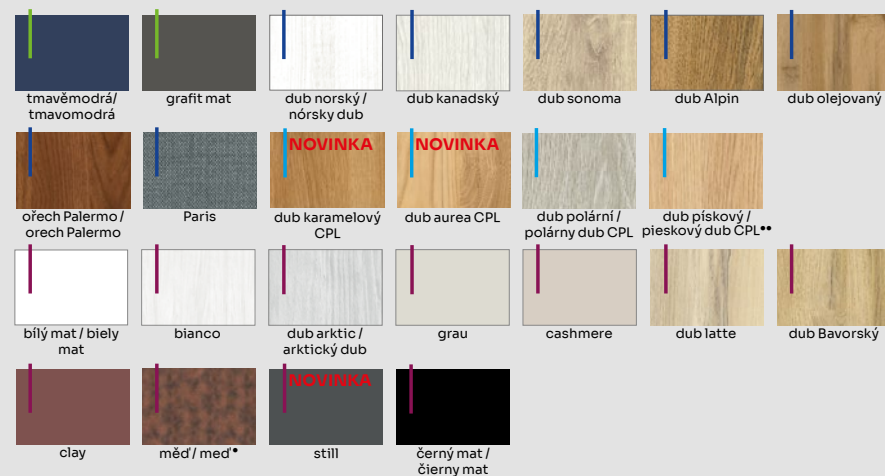

DOSTUPNÉ DEKORY: ÚPRAVA - KŘÍDLO FÓLIOVANÉ / ÚPRAVA - KŘÍDLO FÓLIOVANÉ: FÓLIE FINISH, 3D FOLIE, CPL LAMINAT, PP PLATINIUM

křídlo zesílené deskou DTD plnou /
křídlo zosilnené doskou DTD plnou

sklo lacobel vlepéné do desky hďf,
zarovnané s povrchem křídla, černé /
sklo lacobel vlepéné do dosky hďf,
zarovnané s povrchem křídla, čierne