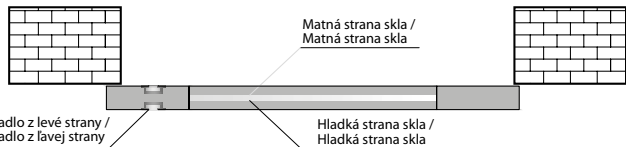

kulaté ocelové madlo / okrúhle ocelové madlo
barva: stříbrná, černá /
farba: strieborná, čierna