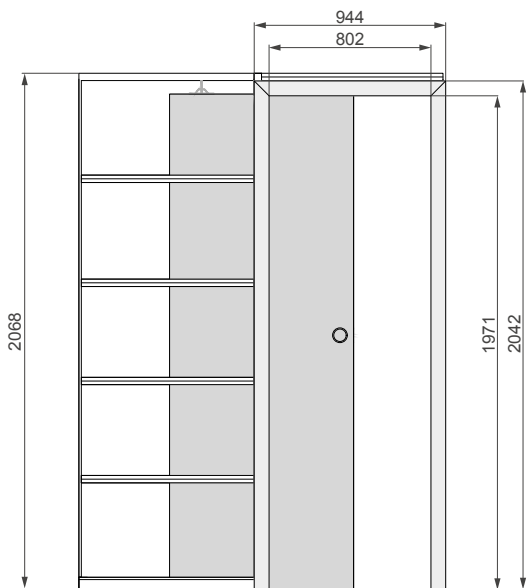

DEKOR NA ARANŽMÁ: JASAN, MODEL LUPUS. /
DEKOR NA ARANŽMÁ: JASEŇ, MODEL LUPUS.

Kazeta G/K - systém hliníkových posuvných dveří jednoduchý /
Kazeta G/K - systém hliníkových posuvných dverí jednoduchý

Samozavírač / Samozatvárač

šířka křídla / šířka křídla [Sd]	výška křídla / výška křídla [Hd]	celková šířka systému / celková šířka systému [C]	délka kazety / délka kazety [D]	šířka světlosti průchodu po namontování zárubně / šířka svetlosti priechodu po namontovaní zárubne [E]	šířka světlosti průchodu před namontováním zárubně / šířka svetlosti priechodu pred namontovaním zárubne [F]	hloubka kazety po instalaci zárubně / hlúbka kazety po inštalácii rámu dverí [G]	výška světlosti průchodu / výška svetlosti priechodu [H]	celková výška systému / celková výška systému [H1]
644	1983	1308	640	602	648	654	1971	2068
744		1508	740	702	748	754		
844		1708	840	802	848	854		
944		1908	940	902	948	954		
1044		2108	1040	1002	1048	1054		

DOSTUPNÉ DEKORY: ÚPRAVA - KŘÍDLO FÓLIOVANÉ / ÚPRAVA - KŘÍDLO FÓLIOVANÉ:
FÓLIE FINISH, 3D FOLIE, CPL LAMINAT, PP PLATINIUM