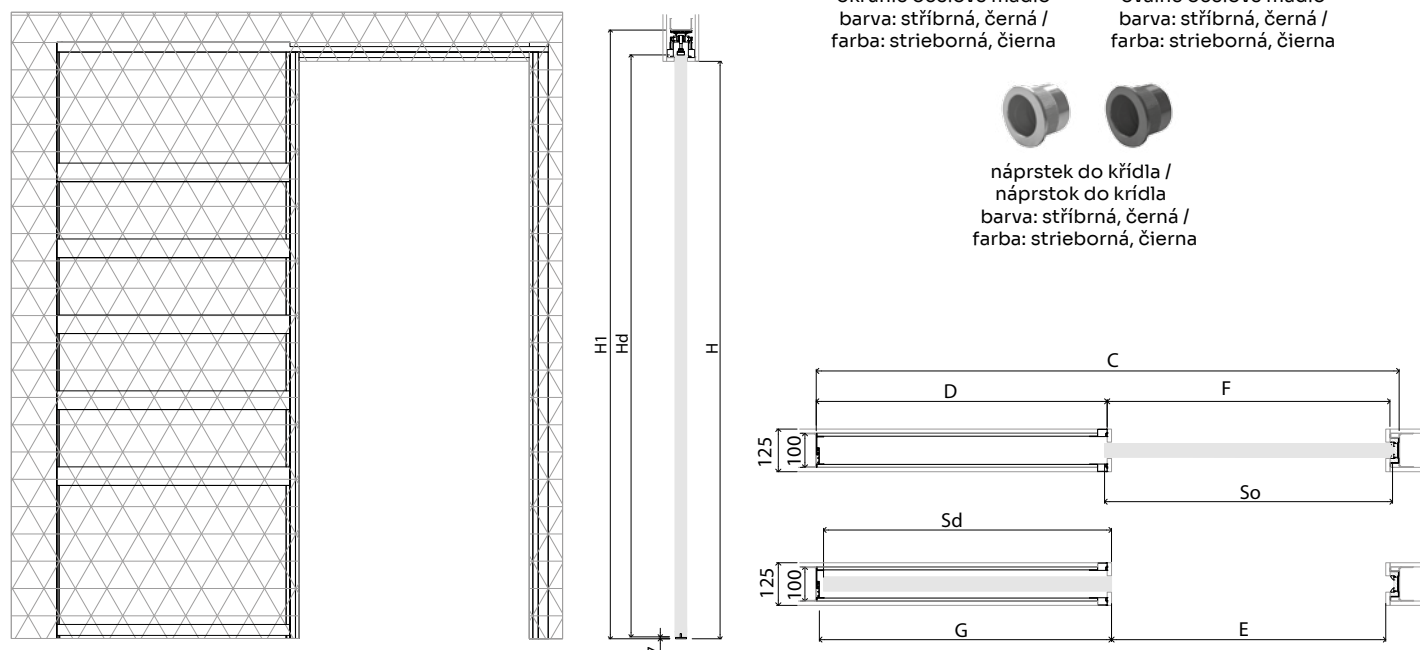

Křídlo / Krídlo:

- křídlo přesuvné ve variantě bezfalcové / krídlo presúvne vo variante bezfalcové
- namontované PVC madlo v barvě křídla / namontované PVC madlo vo farbe krídla

Možnost za příplatek / Možnosť za príplatok:

- Samozavírač / Samozatvárač
- Kulaté ocelové madlo / Okrúhle ocelové madlo
- Oválné ocelové madlo / Oválne ocelové madlo
- Náprstek do křídla / Náprstok do krídla

U posuvných dveřích bezfalcových není možnost provedení ventilačního podříznutí. Je možné vyrobit ventilační otvory. / Pri posuvných bezfalcových dverách nie je možnosť vykonania ventilačného podrezania. Je možné vyrobiť ventilačné otvory.

Lakovaná bezfalcová křídla jsou vyrobena s okrajem v technologii nesoftware (může se objevit mírný barevný rozdíl). / Lakované bezfalcové krídla sú vyrobené s okrajom v technologii nesoftware (môže sa objaviť mierny farebný rozdiel).

POZOR: Není možné namontovat nebo vyjmout křídlo bez narušení hotové stěny. / POZOR: Nie je možné namontovať alebo vybrať krídlo bez narušenia hotovej steny.

náprstek do křídla /
náprstok do krídla
barva: stříbrná, černá /
farba: strieborná, čierna

TABULKA ROZMĚROVÁ [mm] / TABULKA ROZMEROVÁ [mm]

šířka křídla / šířka krídla [Sd]	výška křídla / výška krídla [Hd]	celková šířka systému / celková šířka systému [C]	délka kazety / délka kazety [D]	šířka světlosti průchodu po namontování zárubně / šířka svetlosti priechodu po namontovaní zárubne [E]	šířka světlosti průchodu před namontováním zárubně / šířka svetlosti priechodu pred namontovaním zárubne [F]	hloubka kazety po instalaci zárubně / hĺbka kazety po inštalácii rámu dverí [G]	výška světlost průchodu / výška svetlosti priechodu [H]	celková výška systému / celková výška systému [H1]
644	1983	1308	640	602	648	654	1971	2068
744		1508	740	702	748	754		
844		1708	840	802	848	854		
944		1908	940	902	948	954		
1044		2108	1040	1002	1048	1054