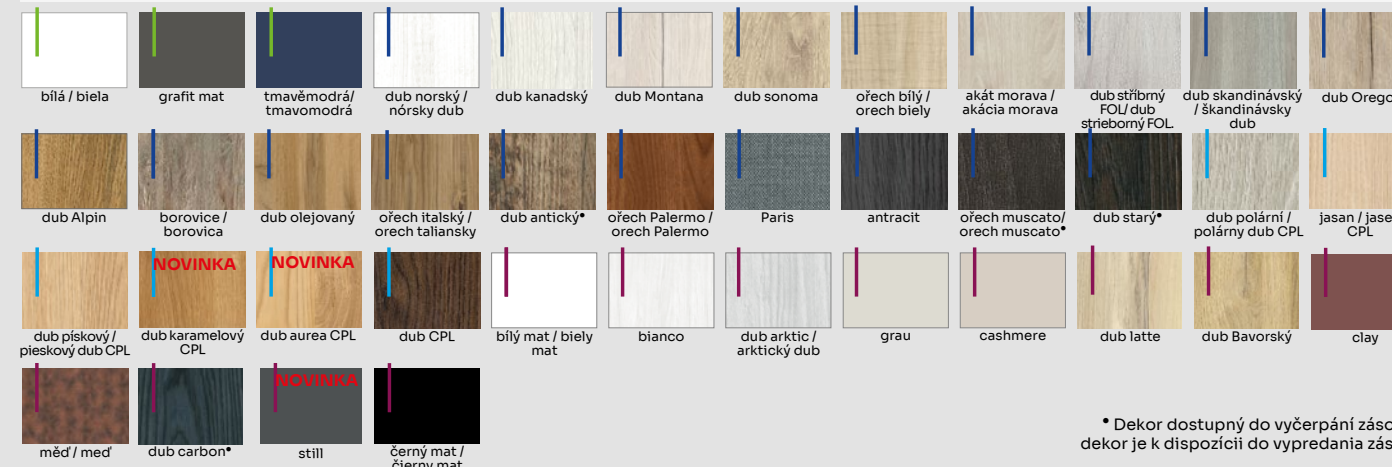

DOSTUPNÉ DEKORY: ÚPRAVA - ZÁRUBEŇ FOLIOVANÁ / ZÁRUBŇA FÓLIOVANÁ: FÓLIE FINISH, 3D FOLIE, CPL LAMINAT, PP PLATINIUM

* dekor dostupný do vyčerpání zásob /
dekor je k dispozícii do vyčerpání zásob

DOSTUPNÉ DEKORY: ÚPRAVA - ZÁRUBEŇ FOLIOVANÁ / ZÁRUBŇA FÓLIOVANÁ: FÓLIE FINISH, 3D FOLIE, CPL LAMINAT, PP PLATINIUM