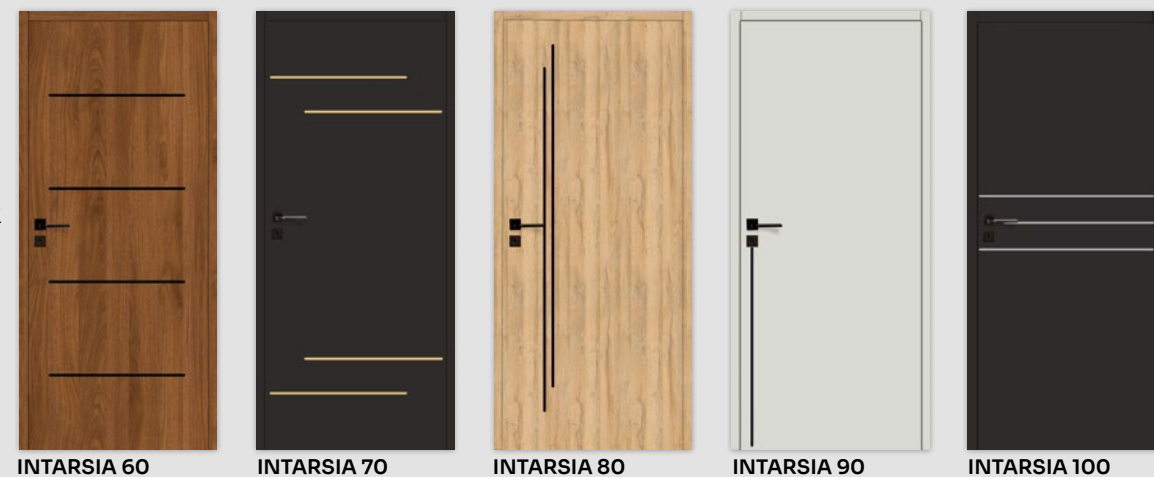

VYZTUŽENÍ POD SAMOZAVÍRAČ / VYSTUŽENIE POD
SAMOZATVÁRAČ (netýká se MODERNO / netýka sa MODERNO)

VENTILAČNÍ MŘÍŽKA OCELOVÁ / OCELOVÁ VENTILAČNÁ MŘIEŽKA

DOSTUPNÉ DEKORY: ÚPRAVA - KŘÍDLO FÓLIOVANÉ / ÚPRAVA - KŘÍDLO FÓLIOVANÉ: FÓLIE FINISH, 3D FOLIE, CPL LAMINAT, PP PLATINIUM

KŘÍDLO DESKOVÉ
BEZFALCOVÉ /
KŘÍDLO DOSKOVÉ
BEZFALCOVÉ

KŘÍDLO DESKOVÉ
FALCOVÉ /
KŘÍDLO DOSKOVÉ
FALCOVÉ

MODERNO PLNÉ

STANDARD

MAGNETICKÝ ZÁMEK
PRO BEZFALCOVÁ
KŘÍDLA / MAGNETICKÝ
ZÁMOK PRE
BEZFALCOVÉ KŘÍDLA

SKRYTÉ ZÁVĚSY /
SKRYTÉ ZÁVESY