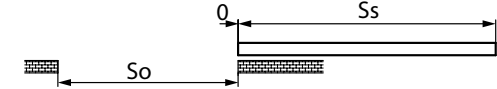

SYSTÉMY PŘESUVNÉ /
SYSTÉMY PRESÚVNE

MAGPLUS

Systém MAGPLUS s ukrytým jízdním systémem / MAGPLUS so skrytým systémom pohonu

Systém je dostupný pouze pro dveřní křídla desková ve verzi bezfalcové typu MAG. / Systém je k dispozícii len pre křídla plechových dveří vo verzii MAG.

Systém MAGPLUS obsahuje mikrometrický regulační systém, který umožňuje vertikální a horizontální nastavení pro vyrovnání případných nerovností stěn. / Systém MAGPLUS obsahuje mikrometrický riadiaci systém, ktorý umožňuje vertikálne a horizontálne nastavenie na vyrovnanie prípadných nerovností stien.

Pro zvýšení plynulosti pohybu je systém vybaven kovovou spodní kolejničí. / Systém je vybavený kovovou spodnou lištou, ktorá zvyšuje plynulosť pohybu.

křídlo zavřené / křídlo zatvorené

křídlo otevřené / křídlo otvorené

Označení / Označenie	Popis	šířka / šířka		
		80	90	100
Ss	šířka křídla / šířka křídla	844	944	1044
So	šířka otvoru ve stěně / Šířka otvoru v stene	590	690	790
Hs	výška křídla / Výška křídla	2100	2100	2100
Ho	výška otvoru ve stěně / výška otvoru v stene	2000	2000	2000
L*	délka horní lišty systému / dĺžka hornej lišty systému	841	941	1041
J*	délka dolní lišty / dĺžka spodnej lišty	671	771	871

* k samostatnému připevnění / na zrezanie

VOSTER®

DEKOR NA ARANŽMÁ: CLAY / DEKOR NA ARANŽMÁ: CLAY.

DOSTUPNÉ DEKORY: ÚPRAVA - KŘÍDLO FÓLIOVANÉ / ÚPRAVA - KŘÍDLO FÓLIOVANÉ: FÓLIE FINISH, 3D FOLIE, PP PLATINIUM

SYSTÉM MAGPLUS / SYSTÉM MAGPLUS

Křídlo + oválné madlo stříbrné nebo černé /
Křídlo + oválné madlo strieborné alebo čierne

FF|3D|PP

Výplň deska DTD / Výplň doska DTD

Ventilační otvory mosazné / Ventiláčné otvory mosadz