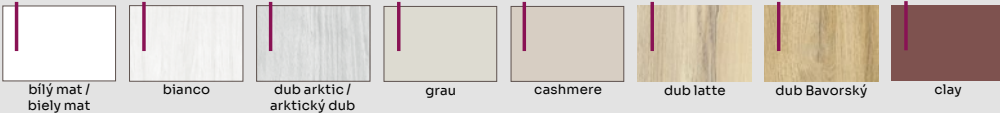

ČERNÉ KRYTKY NA ZÁVĚSY pro bezfalcové křídlo /

ČIERNE KRYTKY ZÁVESOV pre bezfalcové křídlo

KŘÍDLO DVOJITÉ / KŘÍDLO DVOJITÉ

KŘÍDLO POSUVNÉ příplatek se připočítává k ceně křídla ve verzi falcové / KŘÍDLO POSUVNÉ, príplatok sa pripočítava k cene křídla vo verzii falcové

BEZFALCOVÉ KŘÍDLO / BEZFALCOVÉ KŘÍDLO

ČERNÉ ZÁVĚSY PRO FALCOVÁ (dostupné pouze v Polské normě) /

ČIERNE ZÁVĚSY PRE FALCOVÁ (k dispozícii len v poľskom štandarde)

DOSTUPNÉ DEKORY: ÚPRAVA - KŘÍDLO FÓLIOVANÉ / ÚPRAVA - KŘÍDLO FÓLIOVANÉ: CPL LAMINAT, PP PLATINIUM