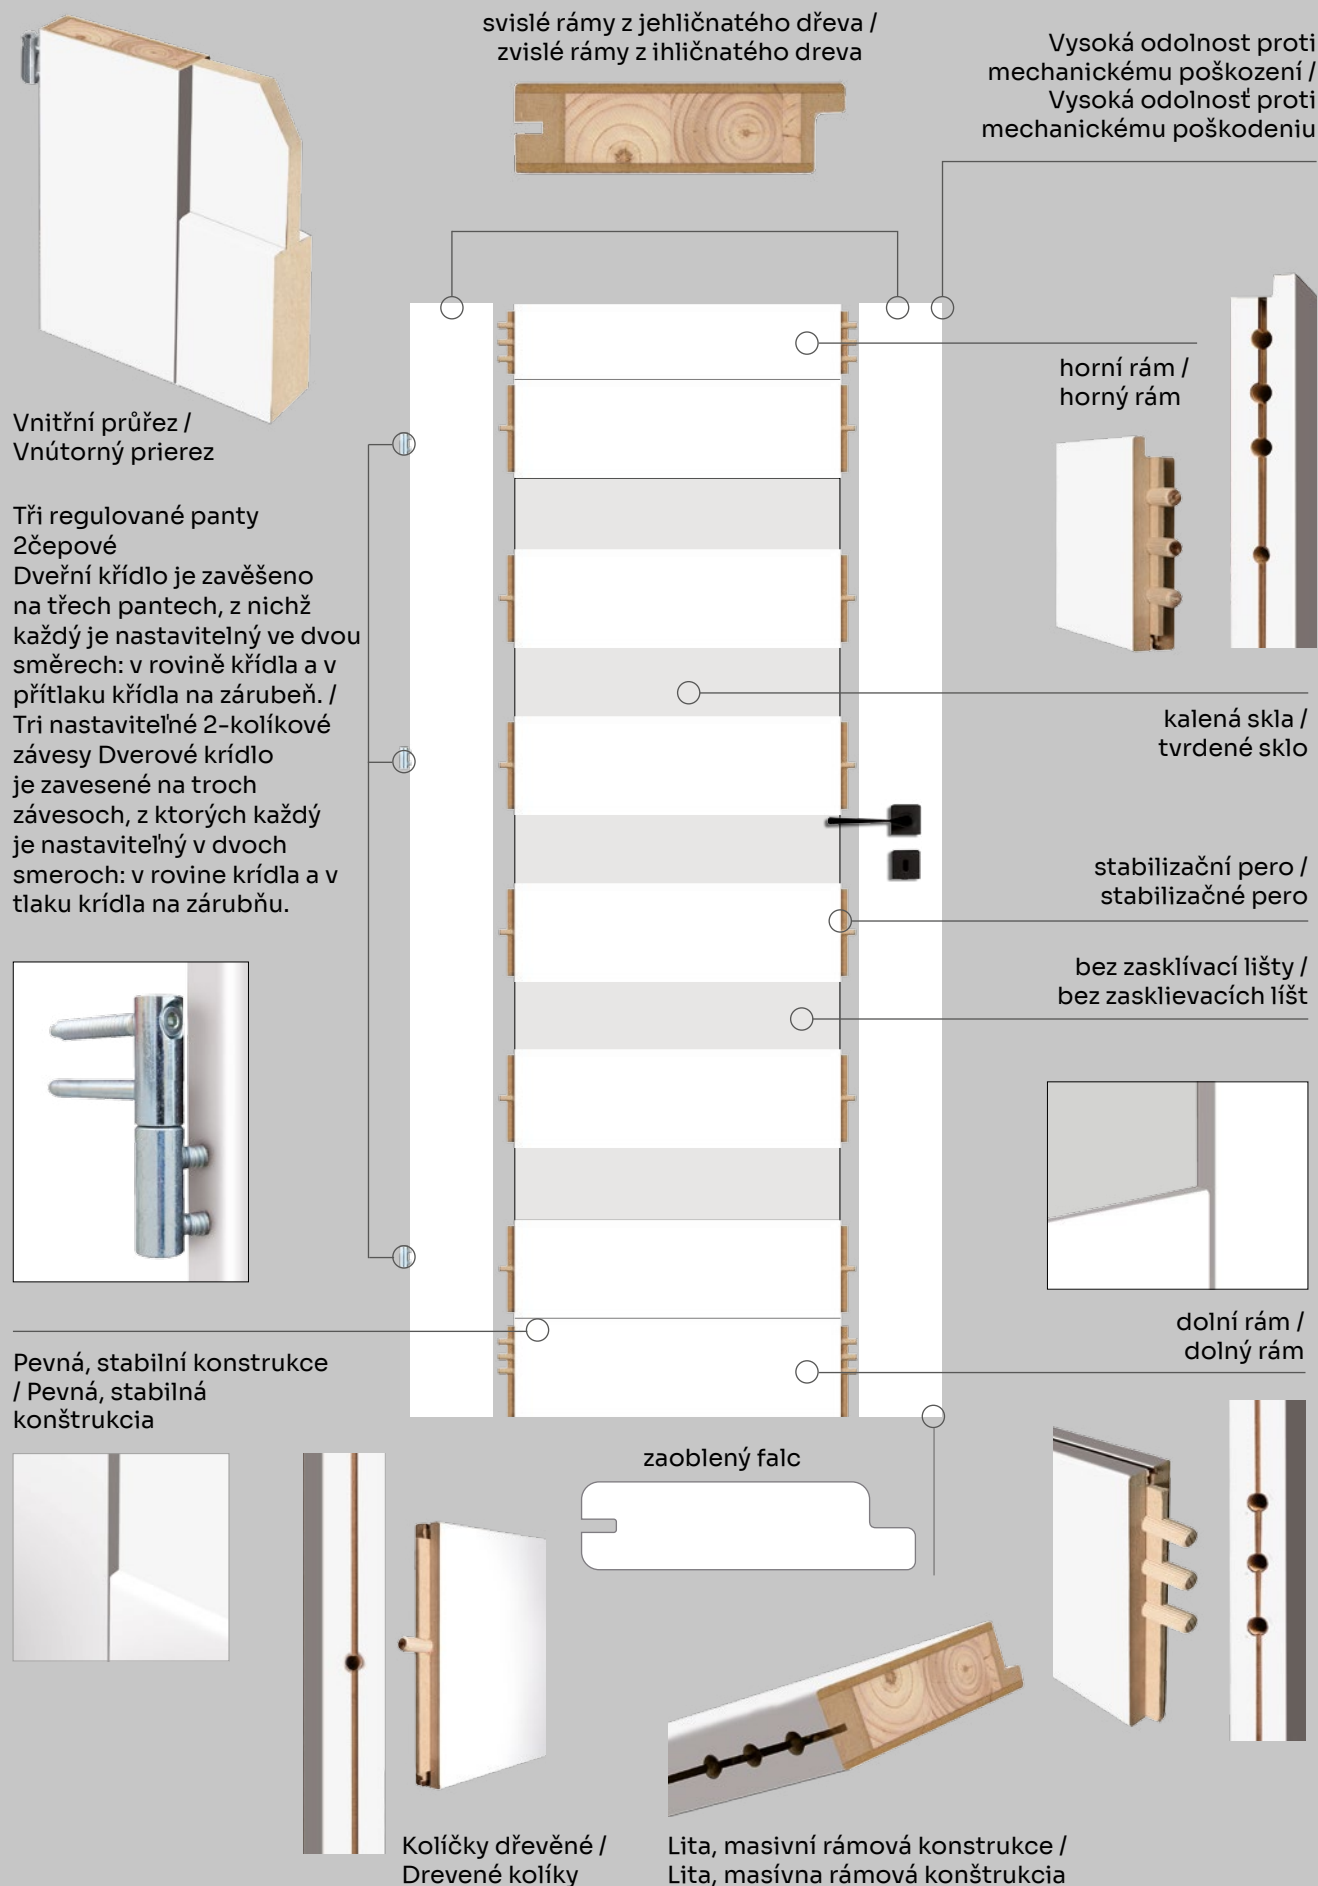

Kolekce / Kolekcia PLATINIUM

VÝHODY FALCOVÉHO RÁMOVÉHO KŘÍDLA / KRÍDLA PLATINIUM

1. **KONSTRUKCE / KONŠTRUKCIA**
2. KŘÍDLO RÁMOVÉ / KRÍDLO RÁMOVÉ
   - HORIZONTÁLNÍ RÁMY Z MDF DESKY / HORIZONTÁLNE RÁMY Z MDF DOSKY
   - ŠÍŘE SVISLÝCH RÁMŮ JE 14CM / ŠÍRKA ZVISLÝCH RÁMOV JE 14 CM
   - SVISLÉ RÁMY Z JEHLIČNATÉHO DŘEVA / ZVISLÉ RÁMY Z IHLIČNATÉHO DŘEVA (TECH. INFO. STR. 168)

DOSTUPNÉ ŠÍŘKY / DOSTUPNÉ ŠÍRKY
- „60“, „70“, „80“, „90“

TECHNICKÉ INFORMACE / TECHNICKÉ INFORMÁCIE
STR. 165 - 172

1. **ÚPRAVA**
2. KŘÍDLO FÓLIOVANÉ / KRÍDLO FÓLIOVANÉ: **PP PLATINIUM**

1. **KOVÁNÍ / KOVANIE**
2. TŘI PANTY REGULOVANÉ 2ČEPOVÉ ŠROUBOVANÉ (ČERNÉ PANTY NEJSOU K DISPOZICI) / TRI REGULOVANÉ 2-KOLÍKOVÉ SKRUTKOVANÉ ZÁVESY (ČIERNE ZÁVESY NIE SÚ K DISPOZÍCII)
   - ZÁMEK NA KLÍČ, PATENTNÍ VLOŽKU NEBO WC / ZÁMOK NA KLÚČ, PATENTNÚ VLOŽKU ALEBO WC

1. **ZASKLENÍ / ZASKLENIE**
2. TVRZENÉ SKLO 4MM / TVRDENÉ SKLO 4MM

- **KŘÍDLO DOSTUPNÉ V ČESKÉ NORMĚ / KRÍDLO DOSTUPNÉ V ČESKEJ NORME**

1. **MOŽNOST ZA PŘÍPLATEK / MOŽNOSŤ ZA PRÍPLATOK**
2. **VENTILAČNÍ PODŘÍZNUTÍ / VENTILAČNÉ PODREZANIE**
   - **VENTILAČNÍ OTVORY PVC / VENTILAČNÉ OTVORY Z PVC**
   - **VENTILAČNÍ OTVORY MOSAZNÉ / VENTILAČNÉ OTVORY MOSADZ**
   - **ČERNÉ KRYTKY NA ZÁVESY / ČIERNE KRYTKY ZÁVESOV**
   - **KŘÍDLO "100" / KRÍDLO "100"**
   - **PRÁH PADAJÍCÍ / P ADAJÚCI PRAH**
   - **SKLO DARK GREY DOSTUPNÉ PRO MODEL Y / SKLO DARK GREY DOSTUPNÉ PRE MODEL Y: MODEL X, MODEL Q, MODEL Y**
   - **KŘÍDLA DVOJITÁ CENA KŘÍDLA x2 + PŘÍPLATEK / KRÍDLA DVOJITÁ CENA KRÍDLA x2 + PRÍPLATOK**
   - **KŘÍDLO V PŘESUVNÉ VERZI / KRÍDLO V PRESÚVNEJ VERZII**

PP PLATINIUM