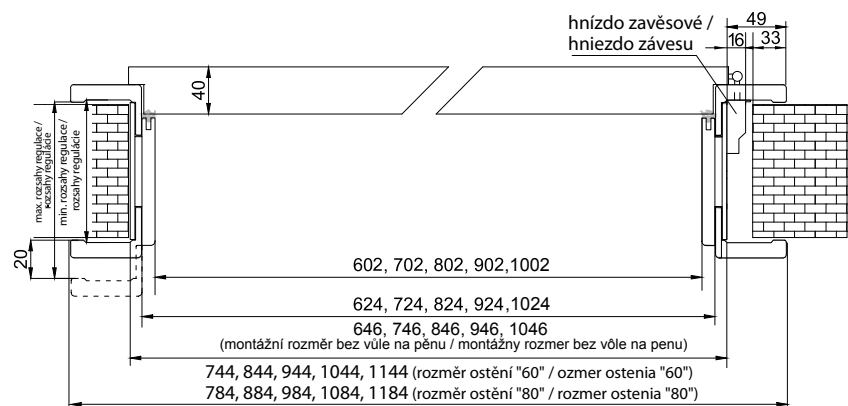

ROZSAHY REGULACE /
ROZSAHY REGULÁCIE
zárubně regulované DIN
- záklop 60x45mm /
zárubne regulované DIN
- záklop 60x45mm

60-80
80-100
100-120
120-140
140-160
160-180
180-200
200-220
220-240
240-260
260-280
280-300
300-320
320-340
340-360
360-380
380-400
400-420

Příplatek: dvoukřídlá zárubeň +30%.
Zárubně ve vyšších rozměrech jsou dostupné v panelu B2B /
Příplatek: dvojkrídlová zárubňa +30%. Zárubne vo vyšších
rozměrech sú dostupné v paneli B2B.

ROZSAHY REGULACE /ROZSAHY REGULÁCIE
zárubně regulované DIN - záklop 80x65mm
zárubne regulované DIN - záklop 80x65mm

80-100*
100-140
140-180
180-220
220-260
260-300
300-340
340-380
380-420

* Záklop 80x45 mm
Příplatek: dvoukřídlá zárubeň +30%.
Zárubně ve vyšších rozměrech jsou dostupné v panelu B2B /
Příplatek: dvojkrídlová zárubňa +30%. Zárubne vo vyšších
rozměrech sú dostupné v paneli B2B.

Může se objevit malý
barevný rozdíl mezi
zárubněmi
a lakovanými křídly /
Může sa objavit malý
farebný rozdiel medzi
zárubňami
a lakovanými křídly

Zárubně nad 460 mm dostupné na individuální dotaz /
Zárubne nad 460 mm dostupné na individuálny dotaz

Záklop - ostění šíře 60mm / Záklop - ostenie šírka 60 mm

Záklop pro regulovatelnou zárubeň 60x45 mm nebo 60x65 mm /
Záklop pre regulovateľnú zárubňu 60x45 mm alebo 60x65 mm

Záklop - ostění šíře 80mm / Záklop - ostenie šírka 80 mm

Záklop pro regulovatelnou zárubeň 80x45 mm nebo 80x65 mm /
Záklop pre regulovateľnú zárubňu 80x45 mm alebo 80x65 mm