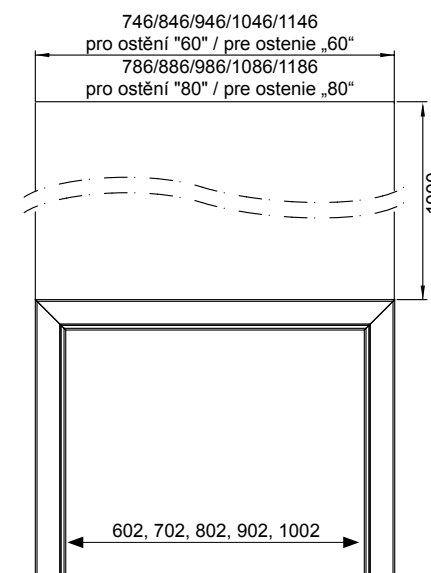

NADSTAVBA NA REGULOVANÉ ZÁRUBEŇ STANDARD / NADSTAVBA NA REGULOVANÚ ZÁRUBŇU STANDARD

DOSTUPNÉ DEKORY: