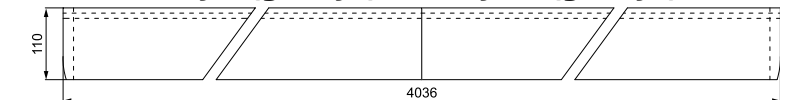

Zakrytí (gárnyž) / Zakrytie (garníž)

KŘÍDLA RÁMOVÉ / KRÍDLA RÁMOVÉ	Cena modelu dle katalogové nabídky + příplatek str. 14-99 / Cena modelu podľa katalogovej ponuky + príplatek str. 14-99
KŘÍDLA / KRÍDLA PLNÉ HLADKÉ, SKLENĚNÉ/SKLENĚNÉ	Cena modelu dle katalogové nabídky + příplatek str. 104-105, 108-109, 114-121 / Cena modelu podľa katalogovej ponuky + príplatek str. 104-105, 108-109, 114-121
KŘÍDLA / KRÍDLA LAKOVANÉ PLNÉ HLADKÉ, SKLENĚNÉ/SKLENĚNÉ	Cena modelu dle katalogové nabídky + příplatek str. 124-127 / Cena modelu podľa katalogovej ponuky + príplatek str. 124-127