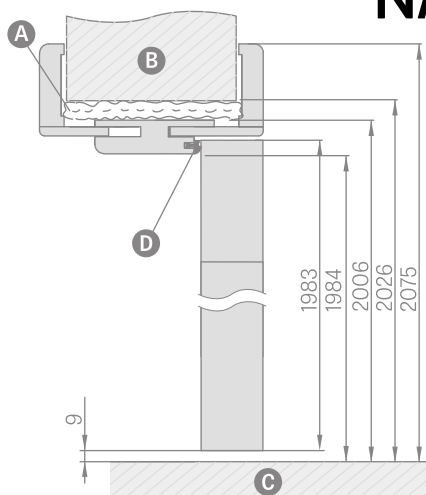

NASTAVITELNÁ ZÁRUBŇA

BEZPOLDRÁŽKOVÉ KRÍDLA

SPÁJANIE ZÁRUBNE

45°

základka 80mm