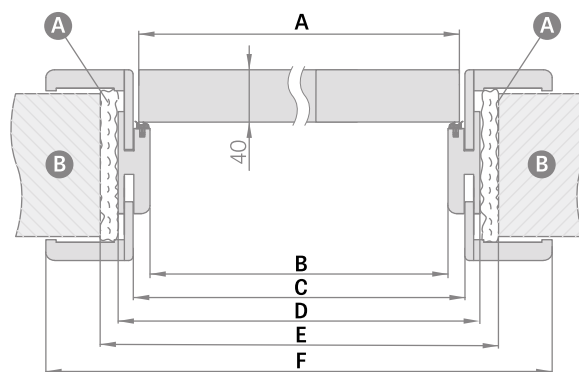

SCHÉMA NASTAVITELNEJ ZÁRUBNE

A pena **B** stena **C** podlaha **D** gumené tesnenie