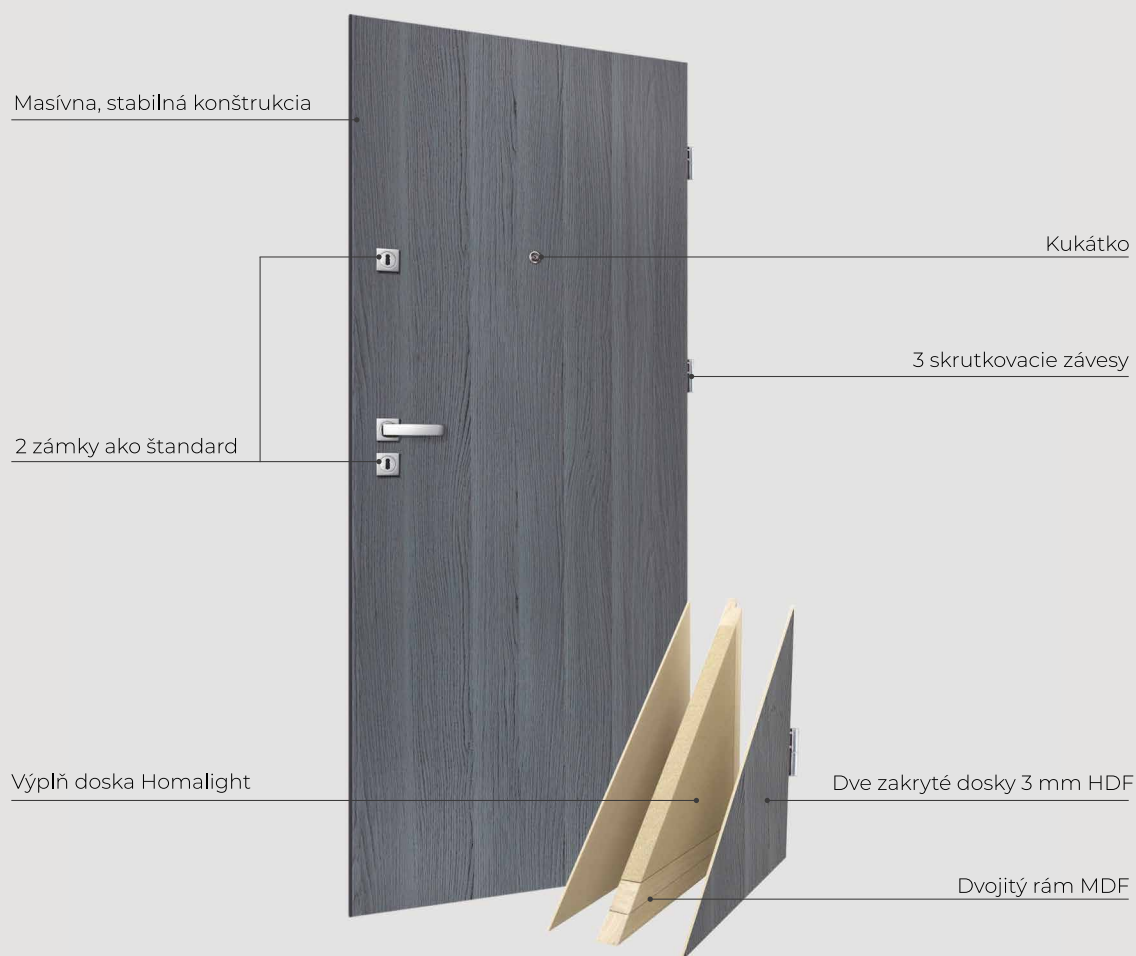

Milton 2

Intra

TOP-DECOR : 149,00€ bez DPH / 178,80€ s DPH  
4074,00 Kč bez DPH / 4929,00 Kč s DPH

*Intra Duo*  
Horizontálne prvky  
vo farbe dub  
prírodný

Intra Duo

PRO-LINE : 174,40€ bez DPH / 209,30€ s DPH  
4767,00 Kč bez DPH / 5768,00 Kč s DPH