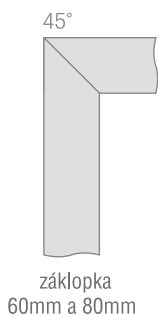

SPĀJANIE ZÁRUBNE