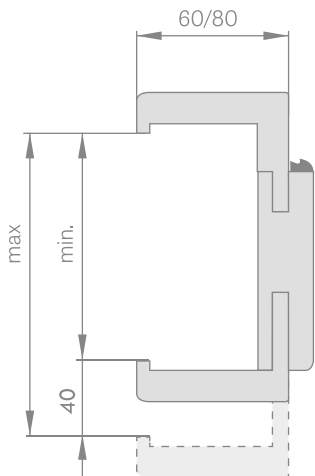

### ROZPĀTIE NASTAVENIA NASTAVITEL'NEJ ZÁRUBNE

60mm záklopka / 80mm záklopka