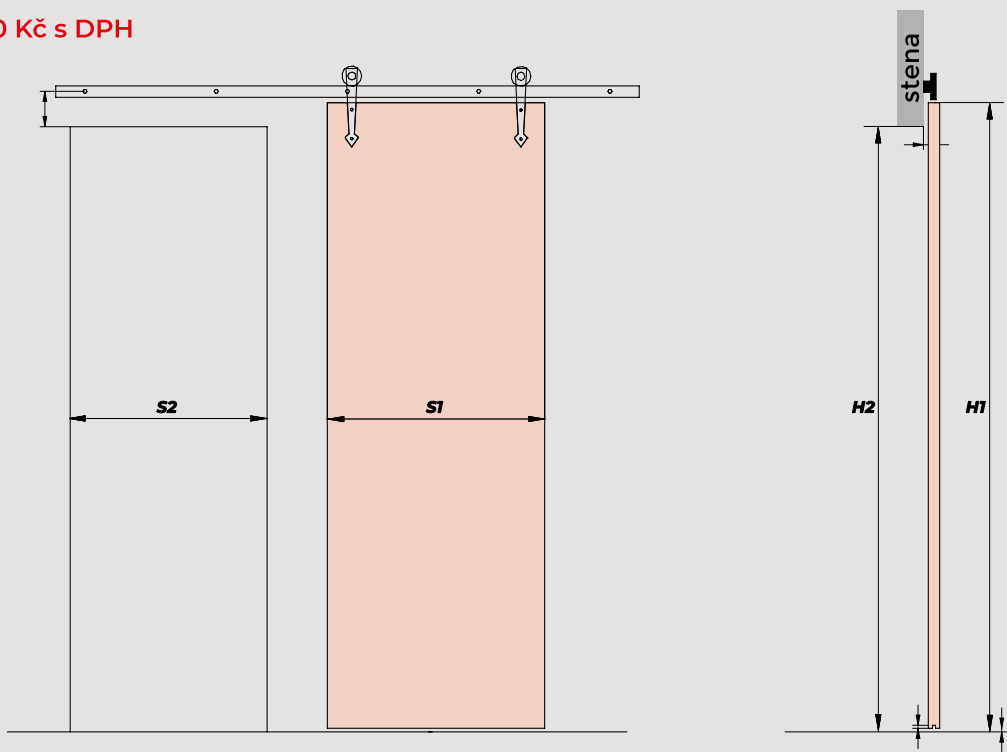

## Kompletný systém LOFT :

300,60€ bez DPH / 360,70€ bez DPH

8216,00 Kč bez DPH / 9942,00 Kč s DPH

		„60“	„70“	„80“	„90“	„100“
S1	Šírka krídla	644	744	844	944	1044
S2	Šírka otvoru v stene	574	674	774	874	974
H1	Výška krídla	2150	2150	2150	2150	2150
H2	Výška otvoru v stene	2080	2080	2080	2080	2080