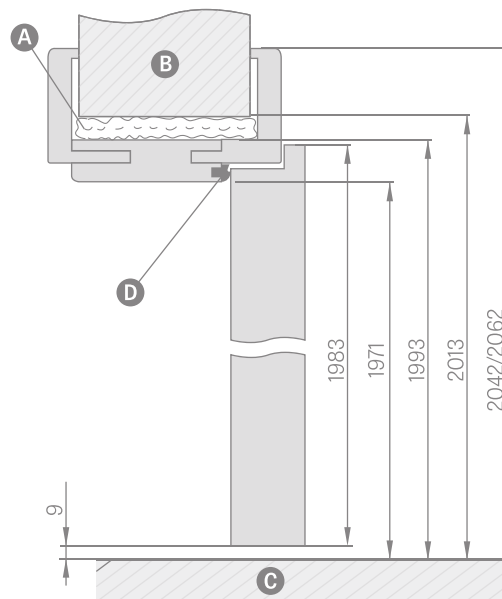

A pena **B** stena **C** podlaha **D** gumené tesnenie