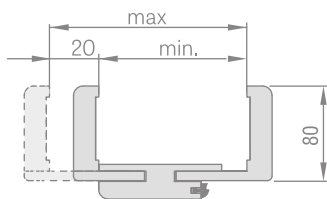

ROZPÄTIE NASTAVENIA NASTAVITELNEJ ZÁRUBNE

96-116
80mm základka

Šírka dverí	A	B	C	D	E	F
„60“	618	602	624	646	714	784
„70“	718	702	724	746	814	884
„80“	818	802	824	846	914	984
„90“	918	902	924	946	1014	1084
„100“	1018	1002	1024	1046	1114	1184

80mm základka