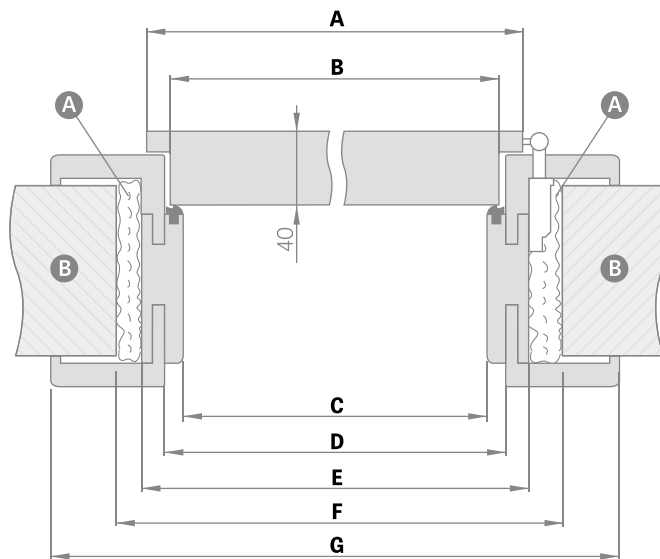

SPĀJANIE ZÁRUBNE

SCHÉMA NASTAVITEL'NEJ ZÁRUBNE

Šírka dverí	A	B	C	D	E	F	G
„60“	644	618	604	626	648	688	746*/786**
„70“	744	718	704	726	748	788	846*/886**
„80“	844	818	804	826	848	888	946*/986**
„90“	944	918	904	926	948	988	1046*/1086**
„100“	1044	1018	1004	1026	1048	1088	1146*/1186**

*60mm záklopka / **80mm záklopka