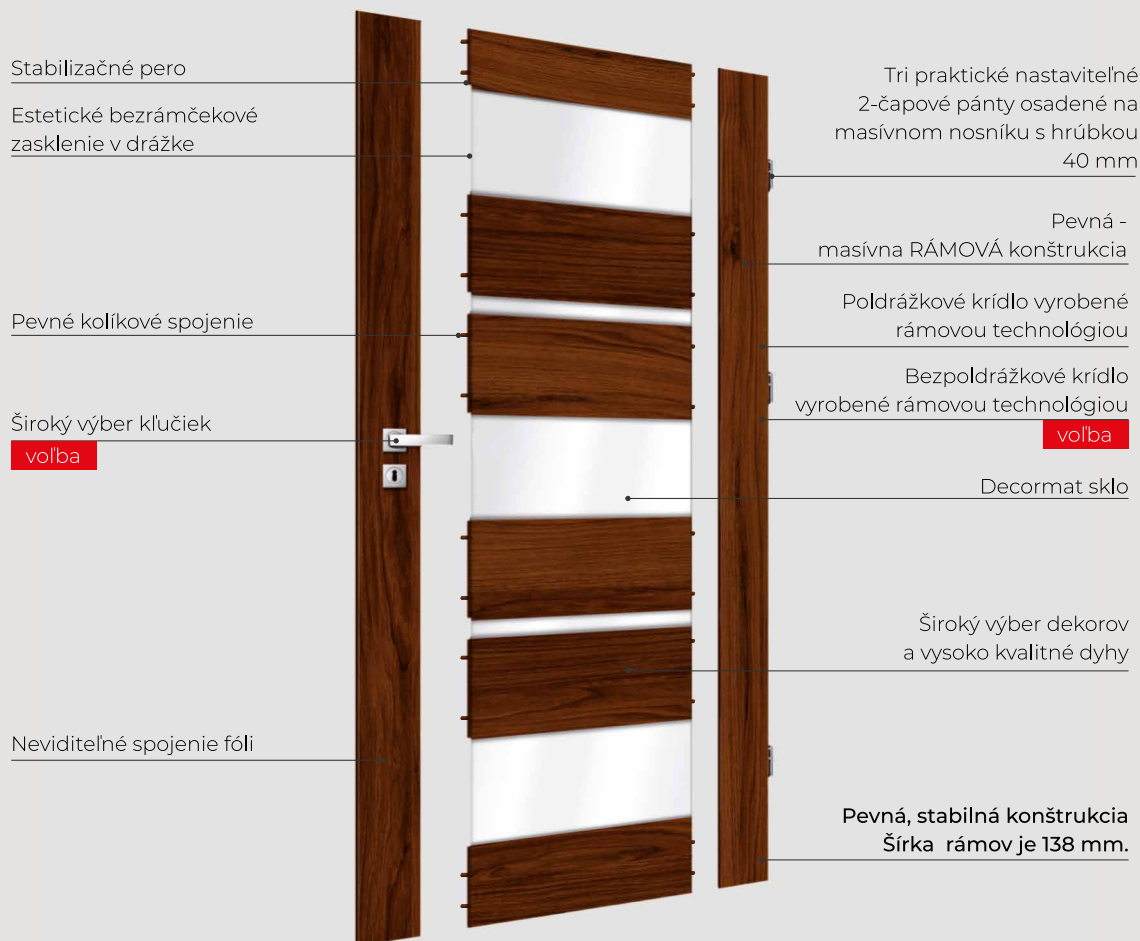

## KONŠTRUKCIA

Rámové krídlo vyrobené z plnej MDF dosky, dyhované dekoratívnou fóliou.

Horná hrana zaistená spôsobom **Touchwood**.

Poldrážkové alebo bezpodrážkové krídlo.

Šírka zvislých rámov je 138 mm.