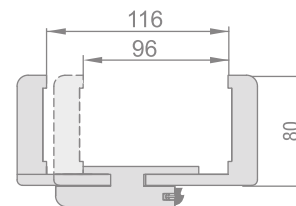

NASTAVITELNÁ ZÁRUBŇA ROZPÄTIE 96-116 mm

80mm základka

Nastavitelná zárubňa s rozpätím nad 236 mm sa skladá z dvoch prvkov, a nad 376 mm z troch prvkov

Počet panelov	Rozpätie nastavenia min. – max. (mm)	NASTAVITELNÁ ZÁRUBŇA 60mm a 80mm základka			
		top DECOR základka 80mm	pro LINE základka 80mm	LAKOVANÉ základka 80mm	tólie PREMIUM základka 80mm
1	96-116	144,30€* / 173,20€**	157,00€* / 188,40€**	218,80€* / 262,60€**	144,30€* / 173,20€**
1	116-136	3944,00 Kč* / 4772,00 Kč**	4290,00 Kč* / 5191,00 Kč**	6760,00 Kč* / 8180,00 Kč**	3944,00 Kč* / 4772,00 Kč**
1	136-156	153,80€* / 184,60€**	166,50€* / 199,80€**	225,20€* / 270,20€**	153,80€* / 184,60€**
1	156-176	4204,00 Kč* / 5087,00 Kč**	4550,00 Kč* / 5506,00 Kč**	6154,00 Kč* / 7446,00 Kč**	4204,00 Kč* / 5087,00 Kč**
1	176-196	161,70€* / 194,00€**	172,80€* / 207,40€**	233,00€* / 280,00€**	161,70€* / 194,00€**
1	196-216	4420,00 Kč* / 5349,00 Kč**	4724,00 Kč* / 5716,00 Kč**	6370,00 Kč* / 7708,00 Kč**	4420,00 Kč* / 5349,00 Kč**
1	216-236	168,00€* / 201,60€**	180,80€* / 216,90€**	241,00€* / 289,20€**	168,00€* / 201,60€**
2	236-256	4594,00 Kč* / 5558,00 Kč**	4940,00 Kč* / 5978,00 Kč**	6587,00 Kč* / 7970,00 Kč**	4594,00 Kč* / 5558,00 Kč**
2	256-276	172,80€* / 207,40€**	185,50€* / 222,60€**	247,30€* / 296,80€**	172,80€* / 207,40€**
2	276-296	4724,00 Kč* / 5716,00 Kč**	5070,00 Kč* / 6135,00 Kč**	6760,00 Kč* / 8180,00 Kč**	4724,00 Kč* / 5716,00 Kč**
2	296-316	180,80€* / 216,90€**	191,90€* / 230,20€**	260,00€* / 312,00€**	180,80€* / 216,90€**
2	316-336	4940,00 Kč* / 5978,00 Kč**	5144,00 Kč* / 6345,00 Kč**	7107,00 Kč* / 8599,00 Kč**	4940,00 Kč* / 5978,00 Kč**
2	336-356	187,00€* / 224,50€**	198,20€* / 237,80€**	271,10€* / 325,30€**	187,00€* / 224,50€**
2	356-376	5114,00 Kč* / 6188,00 Kč**	5417,00 Kč* / 6555,00 Kč**	7410,00 Kč* / 8966,00 Kč**	5114,00 Kč* / 6188,00 Kč**
3	376-396	207,70€* / 249,20€**	218,80€* / 262,60€**	279,00€* / 334,80€**	207,70€* / 249,20€**
3	396-416	5677,00 Kč* / 6869,00 Kč**	5980,00 Kč* / 7236,00 Kč**	7627,00 Kč* / 9228,00 Kč**	5677,00 Kč* / 6869,00 Kč**
3	416-436	226,70€* / 272,60€**	237,80€* / 285,40€**	288,60€* / 346,30€**	226,70€* / 272,60€**
3	436-456	6197,00 Kč* / 7498,00 Kč**	6500,00 Kč* / 7865,00 Kč**	7887,00 Kč* / 9543,00 Kč**	6197,00 Kč* / 7498,00 Kč**
3	456-476	260,00€* / 312,00€**	271,00€* / 325,30€**	310,80€* / 372,90€**	260,00€* / 312,00€**
3	476-496	7107,00 Kč* / 8599,00 Kč**	7410,00 Kč* / 8966,00 Kč**	8494,00 Kč* / 10277,00 Kč**	7107,00 Kč* / 8599,00 Kč**
3	496-516	277,50€* / 332,90€**	288,60€* / 346,30€**	329,80€* / 395,70€**	277,50€* / 332,90€**
3	516-536	7584,00 Kč* / 9176,00 Kč**	7887,00 Kč* / 9543,00 Kč**	9014,00 Kč* / 10906,00 Kč**	7584,00 Kč* / 9176,00 Kč**

• Príplatok za zárubňu v rozmere „100“ :
6,40€ bez DPH / **7,70€** bez DPH
174,00 Kč bez DPH / **210,00 Kč** s DPH

• Magnetický zámok : v cene

• Cena nastaviteľnej zárubne pre dvojkrídlové dvere + 30 %