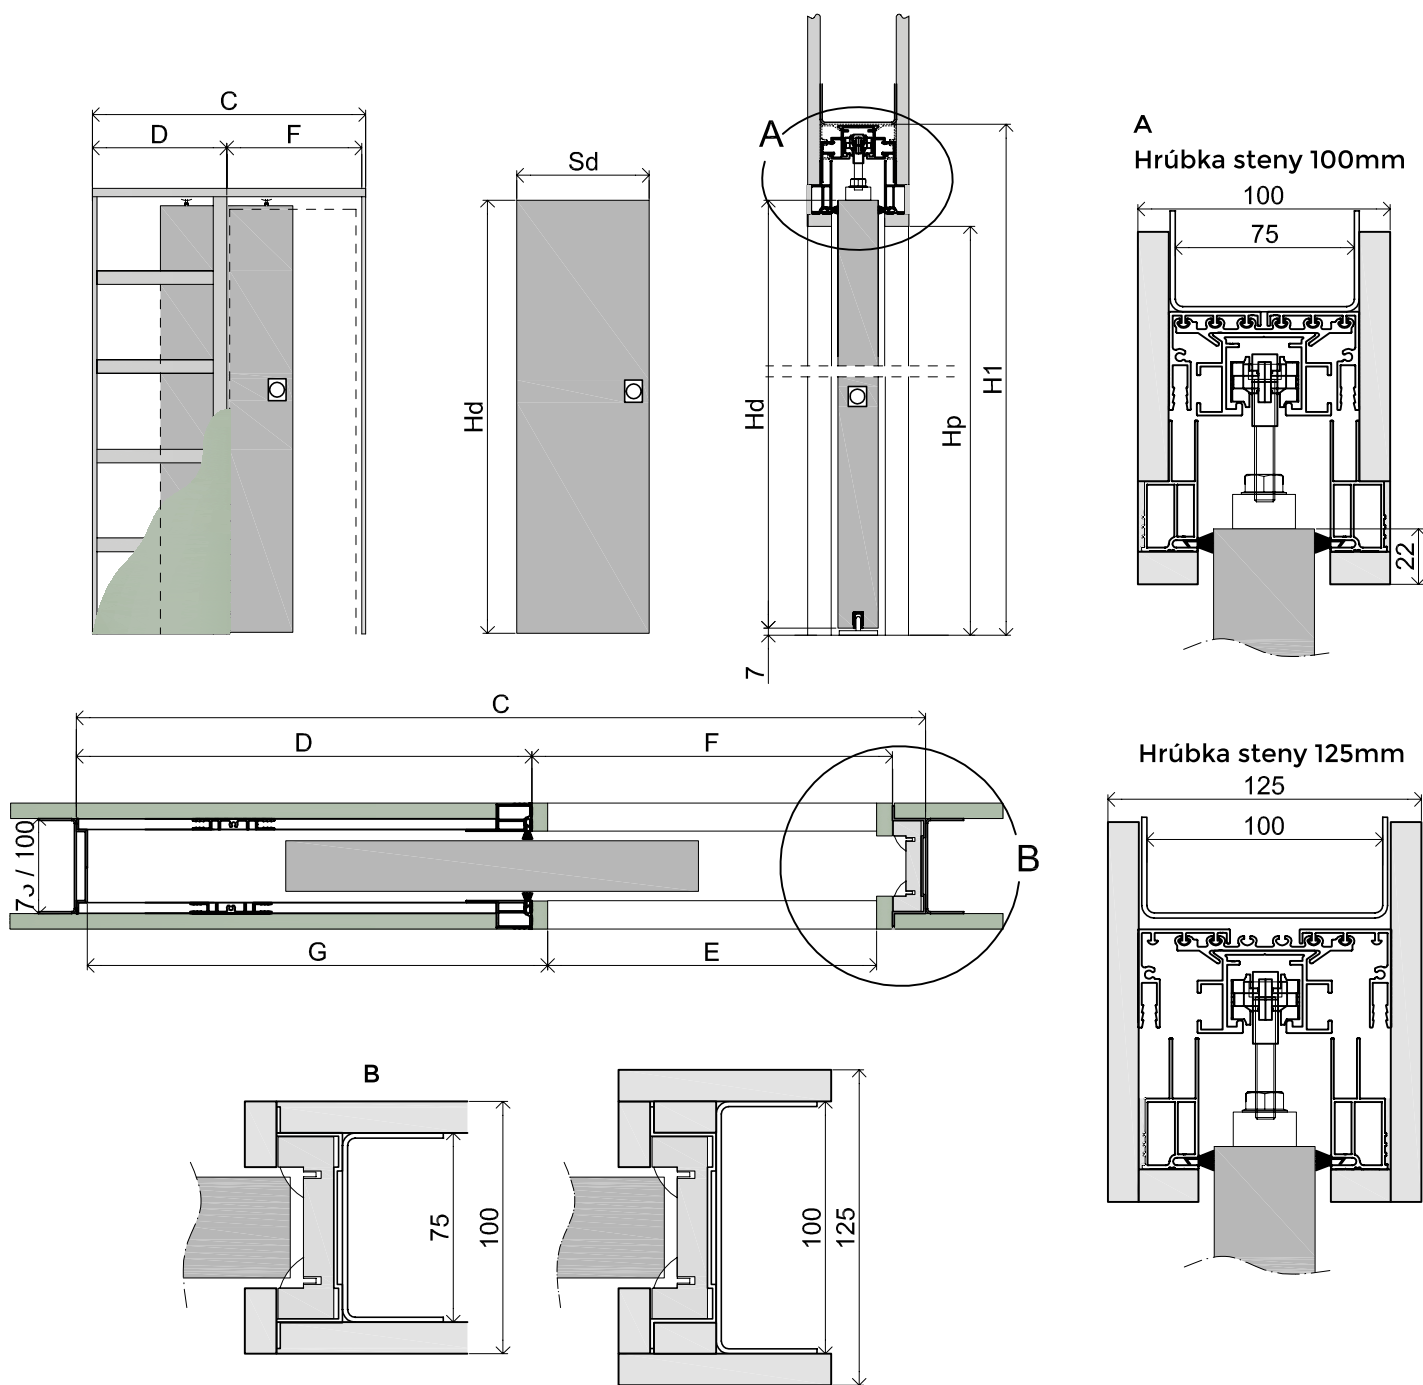

## ŠTANDARDNÉ ROZMERY PRE POSUVNÉ DVERE

Modul	Šírka dverí HSD [mm]	Výška dverí Hd [mm]	C [mm]	D [mm]	E [mm]	F [mm]	G [mm]	Svetlá výška zárubne Hp [mm]	Výška puzdra Hp [mm]
70	744	1983	1508	753	704	729	756	1974	2068
80	844		1708	853	804	829	856		
90	944		1908	953	904	929	956		