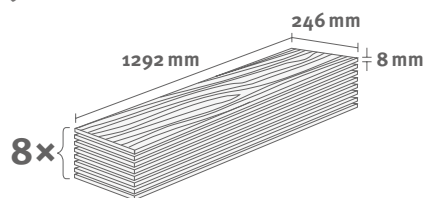

Dub Loja přírodní EHL142

Katalógové číslo: **418012**
Objednávkový kód: **2050142**

8/32 Large

Balenie: **2,543 m²**