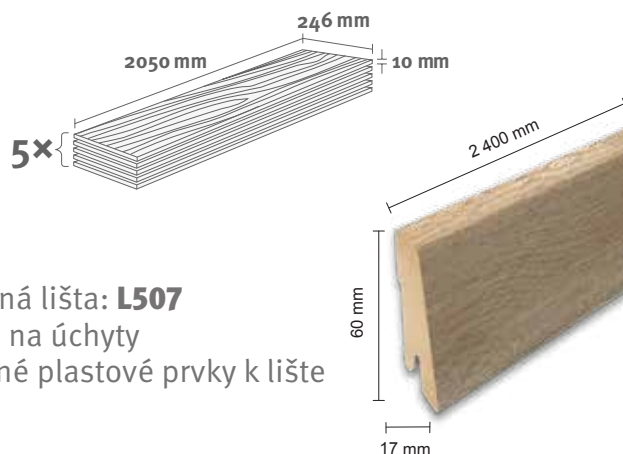

Odporúčaná lišta: **L507**

- montáž na úchyty
- dostupné plastové prvky k lište