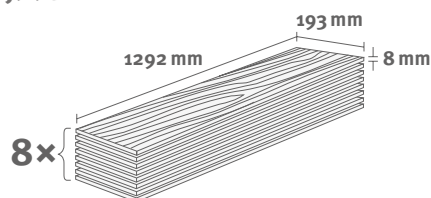

Dub Redmond svetlý EHL167

Katalógové číslo: **417381**
Objednávkový kód: **2060167**

8/32 Classic

Balenie: **1,995 m²**

Odporúčaná lišta: **L490**

- montáž na úchyty
- dostupné plastové prvky k lište