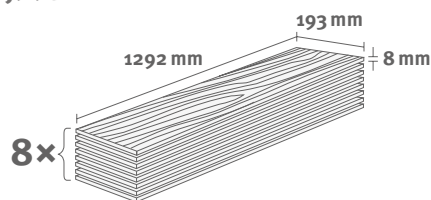

Dub Creston přírodní EHL106

Katalógové číslo: **417176**
Objednávkový kód: **2060106**

8/32 Classic

Balenie: **1,995 m²**