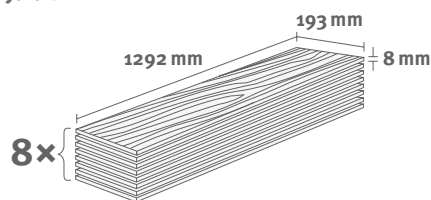

EGGER HOME Laminate flooring

Dub Elva prírodný EHL146

Katalógové číslo: **402585**
Objednávkový kód: **2040146**

8/32 Classic

Balenie: **1,995 m²**

Odporúčaná lišta: **L567**

- montáž na úchyty
- dostupné plastové prvky k lište