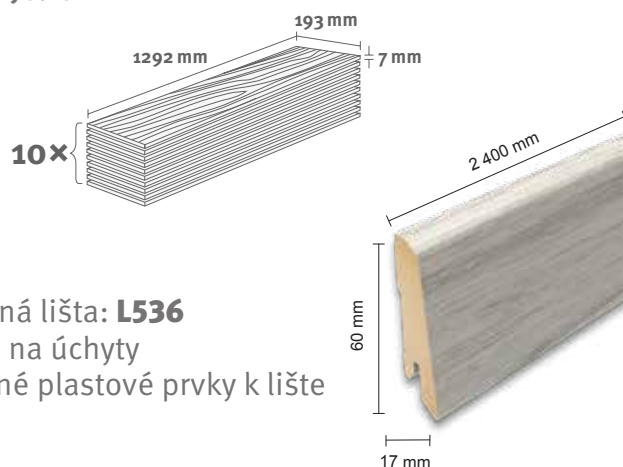

Dub Zermatt svetlý EHL140

Katalógové číslo: **419279**
Objednávkový kód: **2010140**

7/31 Classic

Balenie: **2,494 m²**

Odporúčaná lišta: **L536**

- montáž na úchyty
- dostupné plastové prvky k lište