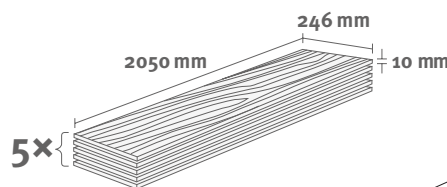

Odporúčaná lišta: **L571**

- montáž na úchyty
- dostupné plastové prvky k lište