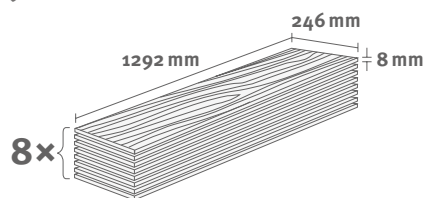

EGGER HOME Laminate flooring

Dub Creston prírodný EHL106

Katalógové číslo: **402790**
Objednávkový kód: **2050106**

8/32 Large

Balenie: **2,543 m²**

Odporúčaná lišta: **L368**

- montáž na úchyty
- dostupné plastové prvky k lište