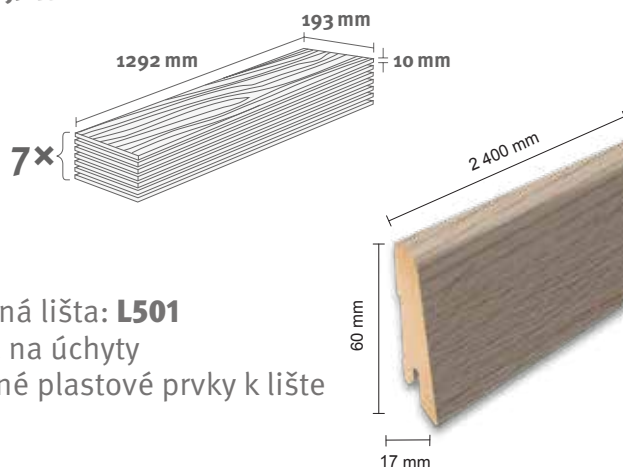

Dub Lausanne svetlý EHL085

Katalógové číslo: **416018**
Objednávkový kód: **2140085**

10/32 Classic

Balenie: **1,745 m²**

Odporúčaná lišta: **L501**

- montáž na úchyty
- dostupné plastové prvky k lište