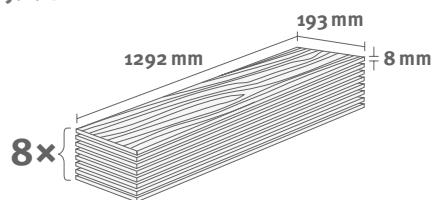

Dub Rivalgo biely EHL122

Katalógové číslo: **416223**
Objednávkový kód: **2130122**

8/33 Classic

Balenie: **1,995 m²**