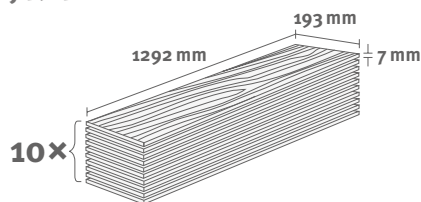

Dub Forres prírodný EHL164

Katalógové číslo: **419125**
Objednávkový kód: **2000164**

7/31 Classic

Balenie: **2,494 m²**