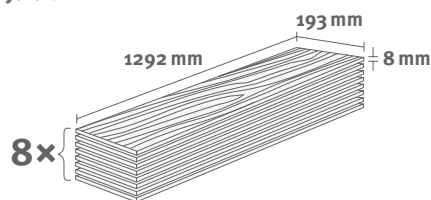

EGGER HOME Laminate flooring

Dub Kurimo EHL014

Katalógové číslo: **408013**
Objednávkový kód: **2040014**

8/32 Classic

Balenie: **1,995 m²**

Odporúčaná lišta: **L387**

- montáž na úchyty
- dostupné plastové prvky k lište