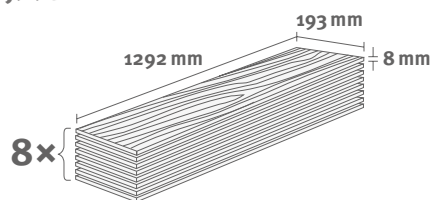

Všetky naše zobrazené a uvedené dekory sú imitácie.

EGGER HOME Laminate flooring

Dub Lausanne prírodný EHL086

Katalógové číslo: **417084**
Objednávkový kód: **2040086**

8/32 Classic

Balenie: **1,995 m²**

Odporúčaná lišta: **L326**