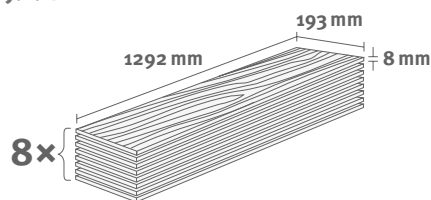

Dub Madera medový EHL185

Katalógové číslo: **417503**
Objednávkový kód: **2030185**

8/32 Classic

Balenie: **1,995 m²**