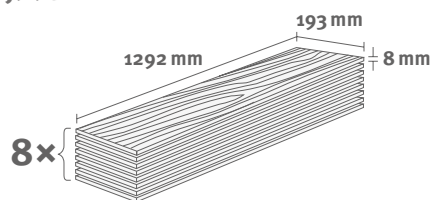

Všetky naše zobrazené a uvedené dekory sú imitácie.

EGGER HOME Laminate flooring

Dub Toscolano biely EHL098

Katalógové číslo: **407986**
Objednávkový kód: **2040098**

8/32 Classic

Balenie: **1,995 m²**

Odporúčaná lišta: **L201**