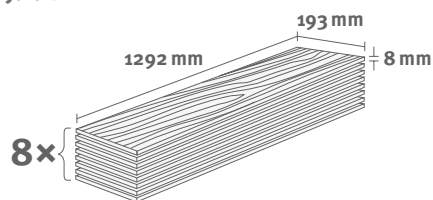

Dub Brook medový EHL103

Katalógové číslo: **416285**
Objednávkový kód: **2130103**

8/33 Classic

Balenie: **1,995 m²**