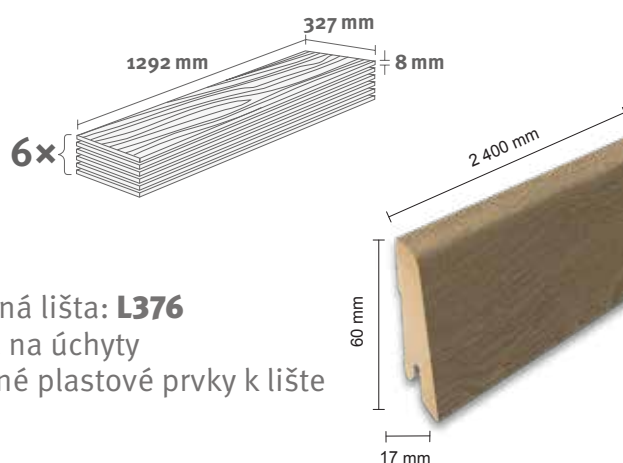

Dub Springfield prírodný EHL171

Katalógové číslo: **418647**
Objednávkový kód: **2180171**

8/32 Kingsize

Balenie: **2,535 m²**

Odporúčaná lišta: **L376**

- montáž na úchyty
- dostupné plastové prvky k lište