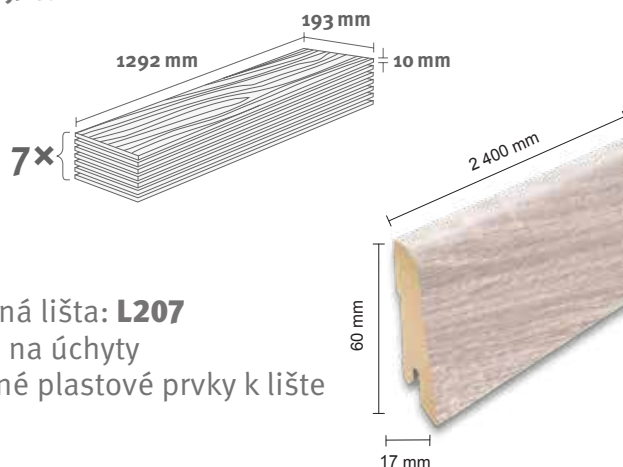

Dub hladký strieborný EHL116

Katalógové číslo: **433602**
Objednávkový kód: **2140116**

10/32 Classic

Balenie: **1,745 m²**

Odporúčaná lišta: **L207**

- montáž na úchyty
- dostupné plastové prvky k lište