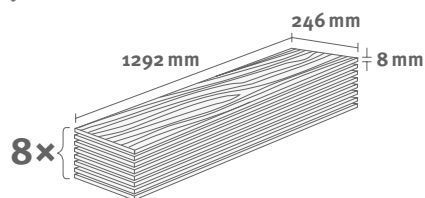

Dub Emporia sivý EHL147

Katalógové číslo: **417985**
Objednávkový kód: **2050147**

8/32 Large

Balenie: **2,543 m²**