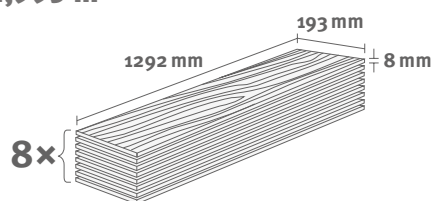

Dub Nord pieskovo béžový EHL045

Katalógové číslo: **416100**
Objednávkový kód: **2130045**

8/33 Classic

Balenie: **1,995 m²**