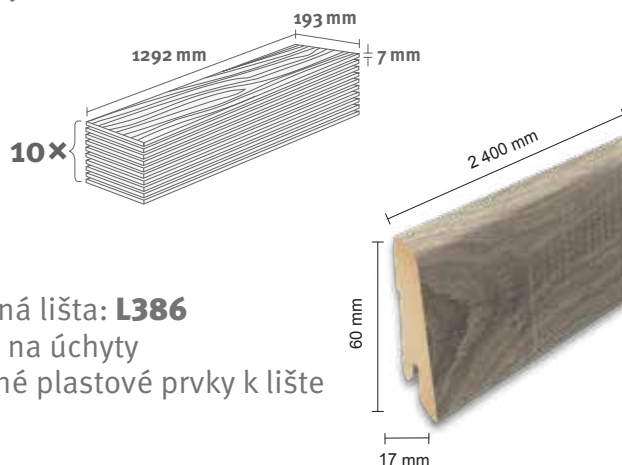

Dub Toscolano svetlosivý EHL189

Katalógové číslo: **421494**
Objednávkový kód: **2010189**

7/31 Classic

Balenie: **2,494 m²**

Odporúčaná lišta: **L386**

- montáž na úchyty
- dostupné plastové prvky k lište