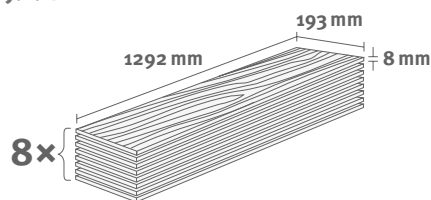

Dub Livingston svetlý EHL051

Katalógové číslo: **402493**
Objednávkový kód: **2030051**

8/32 Classic

Balenie: **1,995 m²**