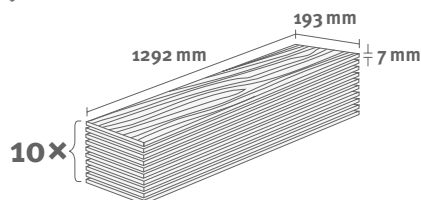

Drevo Ascona biele EHL151

Katalógové číslo: **419033**
Objednávkový kód: **2000151**

7/31 Classic

Balenie: **2,494 m²**