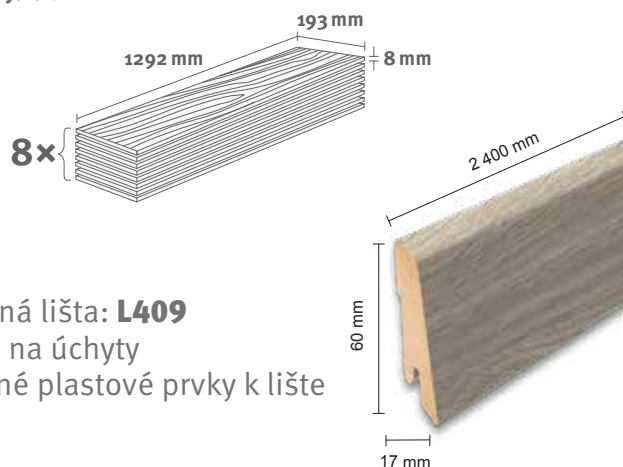

EGGER HOME Laminate flooring

Dub Toscolano svetlý EHL015

Katalógové číslo: **421425**
Objednávkový kód: **2130015**

8/33 Classic

Balenie: **1,995 m²**

Odporúčaná lišta: **L409**

- montáž na úchyty
- dostupné plastové prvky k lište