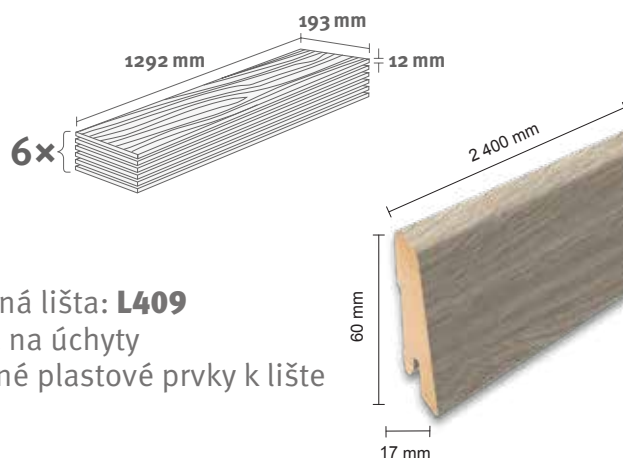

EGGER HOME Laminate flooring

Dub Toscolano svetlý EHL015

Katalógové číslo: **433640**
Objednávkový kód: **2160015**

12/32 Classic

Balenie: **1,496 m²**

Odporúčaná lišta: **L409**

- montáž na úchyty
- dostupné plastové prvky k lište