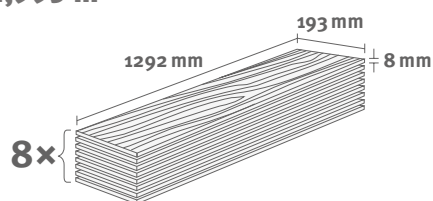

Všetky naše zobrazené a uvedené dekory sú imitácie.

EGGER HOME Laminate flooring

Dub Alvados EHL032

Katalógové číslo: **416377**
Objednávkový kód: **2120032**

8/33 Classic

Balenie: **1,995 m²**

Odporúčaná lišta: **L132**