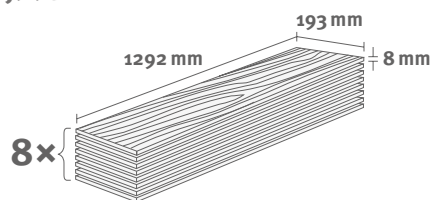

Dub Livingston prírodný EHL049

Katalógové číslo: **417657**
Objednávkový kód: **2030049**

8/32 Classic

Balenie: **1,995 m²**