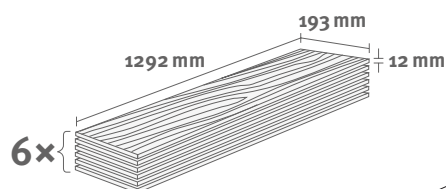

Odporúčaná lišta: **L137**

- montáž na úchyty
- dostupné plastové prvky k lište