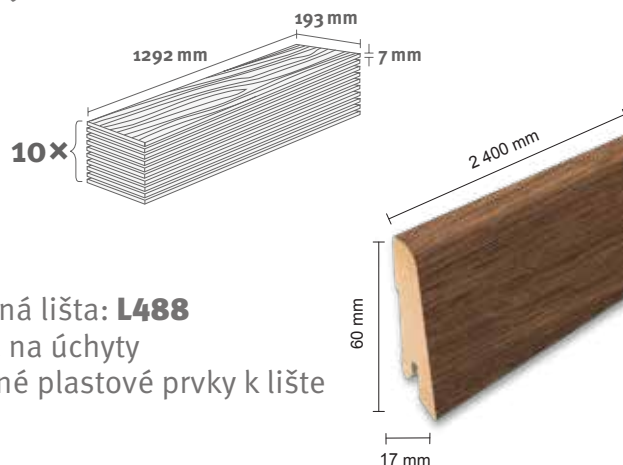

EGGER HOME Laminate flooring

Dub Inuvik EHL148

Katalógové číslo: **419248**
Objednávkový kód: **2010148**

7/31 Classic

Balenie: **2,494 m²**

Odporúčaná lišta: **L488**

- montáž na úchyty
- dostupné plastové prvky k lište