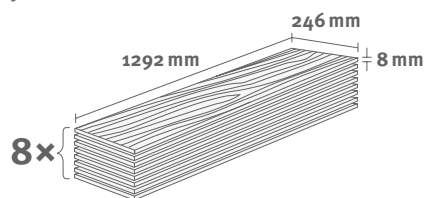

Dub Limerick dymový EHL183

Katalógové číslo: **417862**
Objednávkový kód: **2050183**

8/32 Large

Balenie: **2,543 m²**