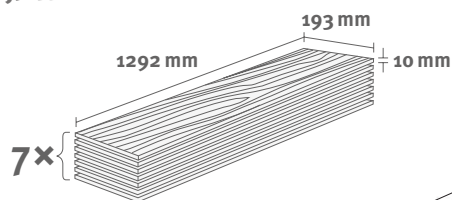

Dub Sedan EHL038

Katalógové číslo: **415981**
Objednávkový kód: **2140038**

10/32 Classic

Balenie: **1,745 m²**