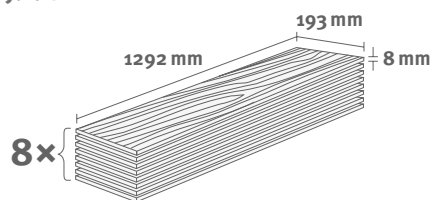

Dub Loja přírodní EHL142

Katalógové číslo: **416872**
Objednávkový kód: **2040142**

8/32 Classic

Balenie: **1,995 m²**