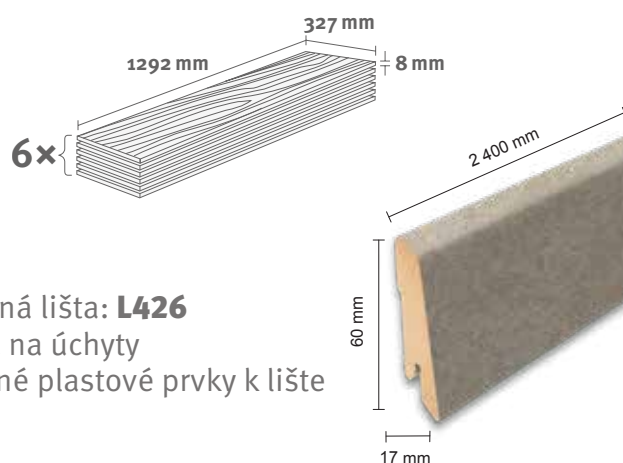

Ceramic kriedový EHL002

Katalógové číslo: **418791**
Objednávkový kód: **2090002**

8/32 Kingsize

Balenie: **2,535 m²**

Odporúčaná lišta: **L426**

- montáž na úchyty
- dostupné plastové prvky k lište