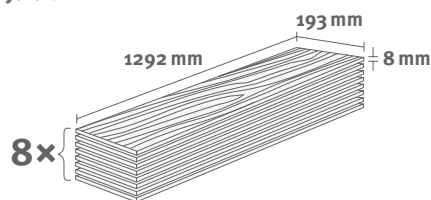

EGGER HOME Laminate flooring

Dub Murom prírodný EHL053

Katalógové číslo: **417534**
Objednávkový kód: **2030053**

8/32 Classic

Balenie: **1,995 m²**

Odporúčaná lišta: **L160**

- montáž na úchyty
- dostupné plastové prvky k lište