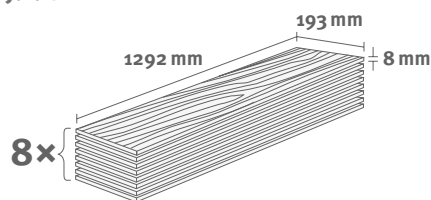

Dub Kolpino biely EHL133

Katalógové číslo: **417596**
Objednávkový kód: **2030133**

8/32 Classic

Balenie: **1,995 m²**