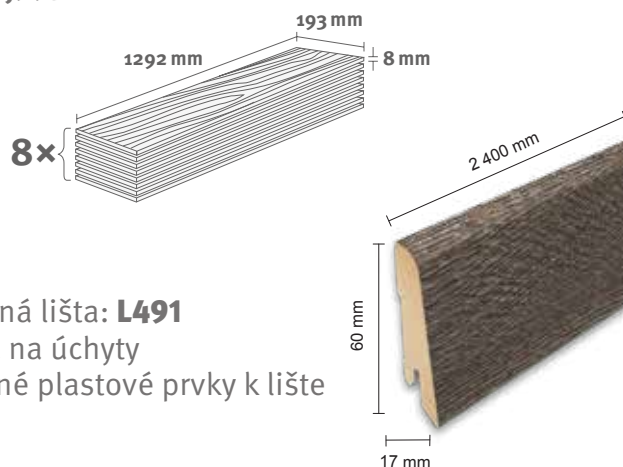

Balenie: **1,995 m²**

Odporúčaná lišta: **L422**

- montáž na úchyty
- dostupné plastové prvky k lište

Dub Redmond tmavý EHL168

Katalógové číslo: **417350**
Objednávkový kód: **2060168**

8/32 Classic

Balenie: **1,995 m²**