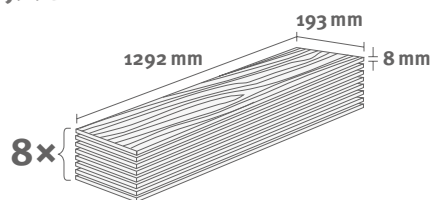

EGGER HOME Laminate flooring

Dub Loja sivý EHL144

Katalógové číslo: **402646**
Objednávkový kód: **2040144**

8/32 Classic

Balenie: **1,995 m²**

Odporúčaná lišta: **L550**

- montáž na úchyty
- dostupné plastové prvky k lište