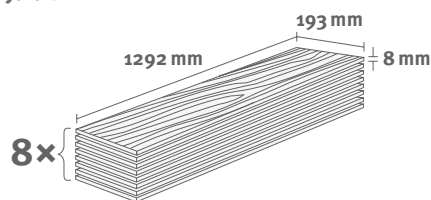

Všetky naše zobrazené a uvedené dekory sú imitácie.

EGGER HOME Laminate flooring

Dub Elva sivý EHL145

Katalógové číslo: **402615**
Objednávkový kód: **2040145**

8/32 Classic

Balenie: **1,995 m²**

Odporúčaná lišta: **L515**