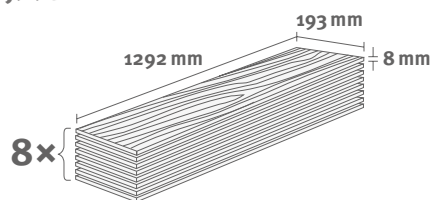

8/32 Classic

Balenie: **1,995 m²**

Odporúčaná lišta: **L558**

- montáž na úchyty
- dostupné plastové prvky k lište

EGGER HOME Laminate flooring

Dub Loja svetlý EHL141

Katalógové číslo: **416780**
Objednávkový kód: **2040141**