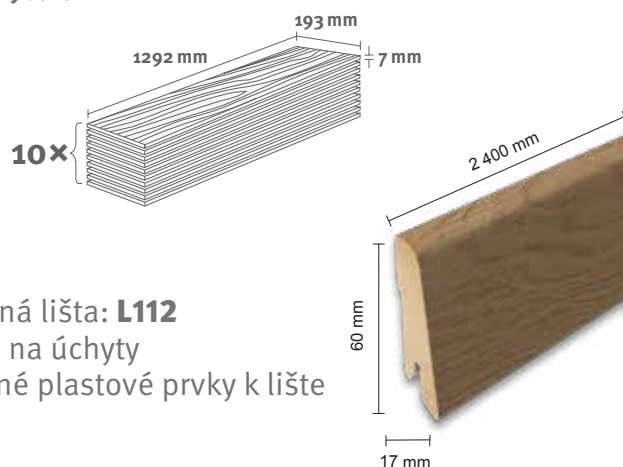

Dub Dunino přírodní EHL046

Katalógové číslo: **419217**
Objednávkový kód: **2010046**

7/31 Classic

Balenie: **2,494 m²**

Odporúčaná lišta: **L112**

- montáž na úchyty
- dostupné plastové prvky k lište