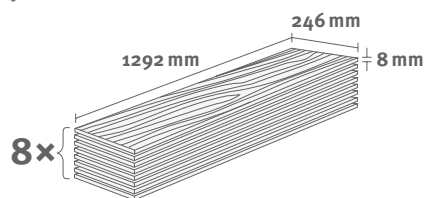

Dub Madera biely EHL184

Katalógové číslo: **417831**
Objednávkový kód: **2050184**

8/32 Large

Balenie: **2,543 m²**