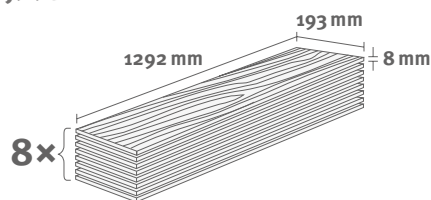

Dub Inuvik EHL148

Katalógové číslo: **416933**
Objednávkový kód: **2040148**

8/32 Classic

Balenie: **1,995 m²**