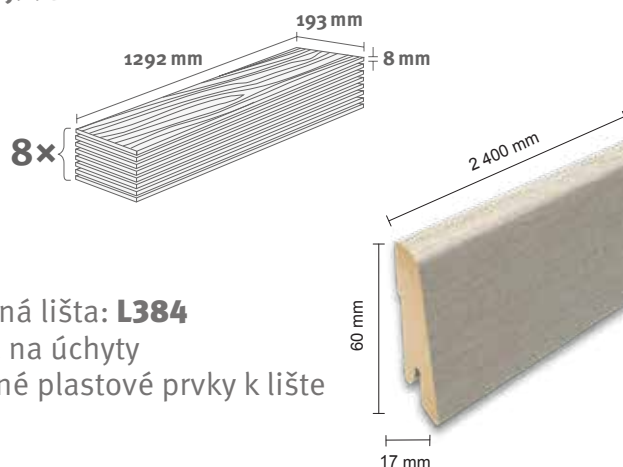

- montáž na úchyty
- dostupné plastové prvky k lište

EGGER HOME Laminate flooring

Dub Creston biely EHL105

Katalógové číslo: **417237**
Objednávkový kód: **2060105**

8/32 Classic

Balenie: **1,995 m²**

Odporúčaná lišta: **L384**