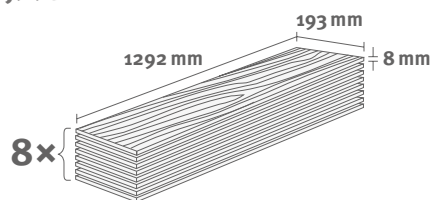

Borovica Kent vintage EHL166

Katalógové číslo: **417411**
Objednávkový kód: **2060166**

8/32 Classic

Balenie: **1,995 m²**