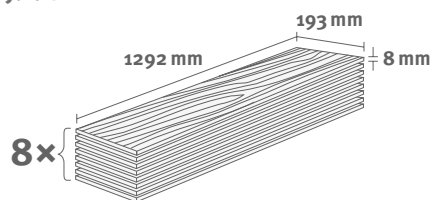

Dub Ruviano sivý EHL139

Katalógové číslo: **402707**
Objednávkový kód: **2040139**

8/32 Classic

Balenie: **1,995 m²**

Odporúčaná lišta: **L536**

- montáž na úchyty
- dostupné plastové prvky k lište