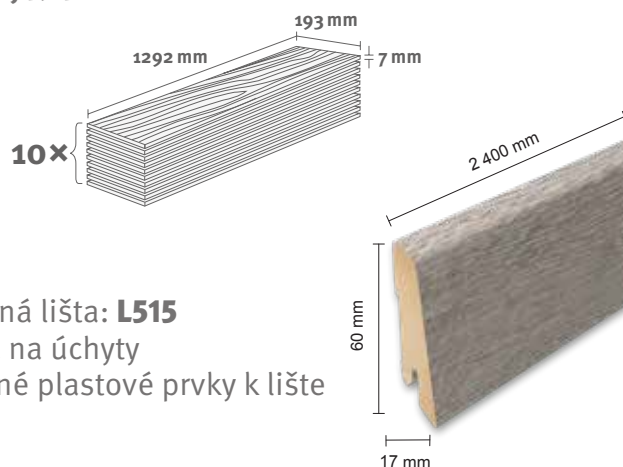

Balenie: **2,494 m²**

Odporúčaná lišta: **L515**

- montáž na úchyty
- dostupné plastové prvky k lište

EGGER HOME Laminate flooring

Dub Toscolano svetlosivý EHL189

Katalógové číslo: **421494**
Objednávkový kód: **2010189**