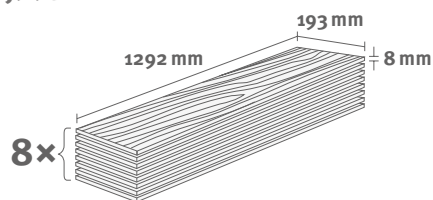

Dub Brook hnedý EHL021

Katalógové číslo: **416346**
Objednávkový kód: **2120021**

8/33 Classic

Balenie: **1,995 m²**