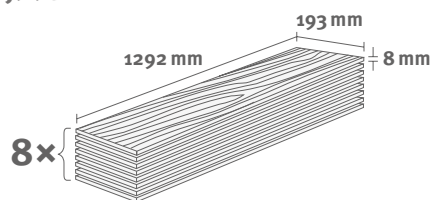

8/32 Classic

Balenie: **1,995 m²**

Odporúčaná lišta: **L204**

- montáž na úchyty
- dostupné plastové prvky k lište

Všetky naše zobrazené a uvedené dekory sú imitácie.

EGGER HOME Laminate flooring

Dub Kolpino biely EHL133