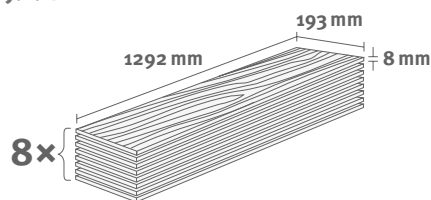

EGGER HOME Laminate flooring

Dub Toscolano svetlý EHL015

Katalógové číslo: **402769**
Objednávkový kód: **2040015**

8/32 Classic

Balenie: **1,995 m²**

Odporúčaná lišta: **L409**

- montáž na úchyty
- dostupné plastové prvky k lište