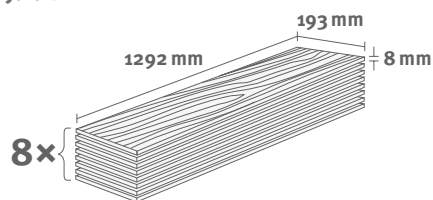

EGGER HOME Laminate flooring

Gaštan Piagola biely EHL129

Katalógové číslo: **416438**
Objednávkový kód: **2120129**

8/33 Classic

Balenie: **1,995 m²**

Odporúčaná lišta: **L204**

- montáž na úchyty
- dostupné plastové prvky k lište