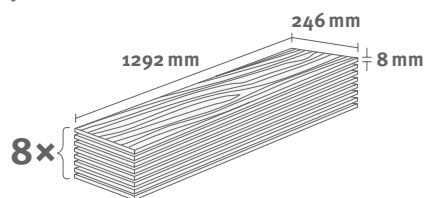

Odporúčaná lišta: **L491**

- montáž na úchyty
- dostupné plastové prvky k lište

EGGER HOME Laminate flooring

Dub Creston biely EHL105

Katalógové číslo: **402820**
Objednávkový kód: **2050105**

8/32 Large

Balenie: **2,543 m²**