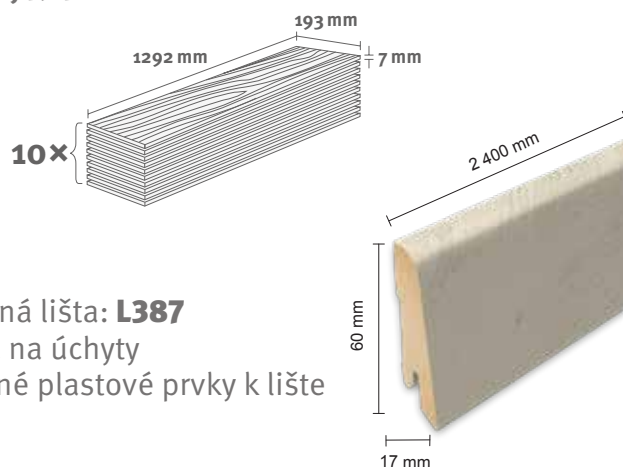

EGGER HOME Laminate flooring

Dub Kurimo EHL014

Katalógové číslo: **419309**
Objednávkový kód: **2010014**

7/31 Classic

Balenie: **2,494 m²**

Odporúčaná lišta: **L387**

- montáž na úchyty
- dostupné plastové prvky k lište