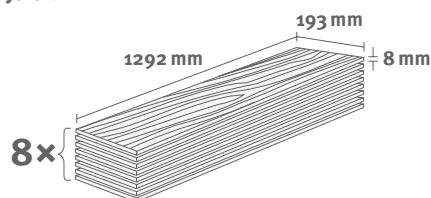

Všetky naše zobrazené a uvedené dekory sú imitácie.

EGGER HOME Laminate flooring

Dub Everett hnedý EHL169

Katalógové číslo: **417770**
Objednávkový kód: **2030169**

8/32 Classic

Balenie: **1,995 m²**

Odporúčaná lišta: **L594**