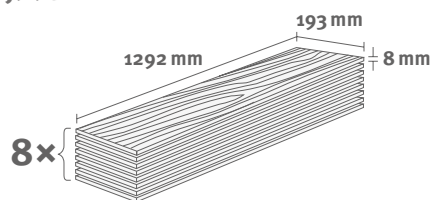

Dub Toscolano přírodní EHL016

Katalógové číslo: **402738**
Objednávkový kód: **2040016**

8/32 Classic

Balenie: **1,995 m²**