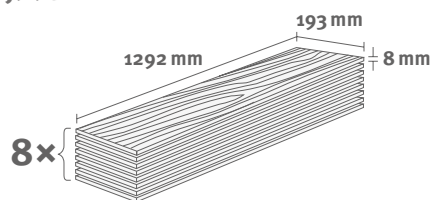

Dub Loja svetlý EHL141

Katalógové číslo: **416780**
Objednávkový kód: **2040141**

8/32 Classic

Balenie: **1,995 m²**