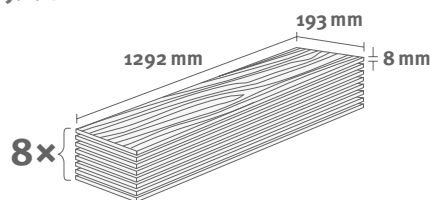

Dub Brook medový EHL103

Katalógové číslo: **417268**
Objednávkový kód: **2060103**

8/32 Classic

Balenie: **1,995 m²**