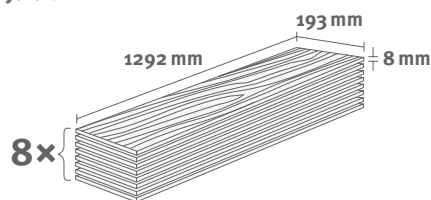

EGGER HOME Laminate flooring

Dub Nord pieskovo béžový EHL045

Katalógové číslo: **417688**
Objednávkový kód: **2030045**

8/32 Classic

Balenie: **1,995 m²**

Odporúčaná lišta: **L417**

- montáž na úchyty
- dostupné plastové prvky k lište