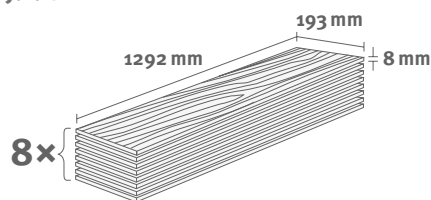

Dub Matera svetlý EHL107

Katalógové číslo: **402523**
Objednávkový kód: **2030107**

8/32 Classic

Balenie: **1,995 m²**