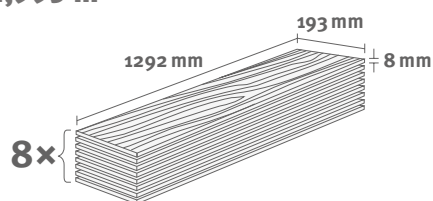

Dub Bakersfield přírodní EHL173

Katalógové číslo: **416131**
Objednávkový kód: **2130173**

8/33 Classic

Balenie: **1,995 m²**