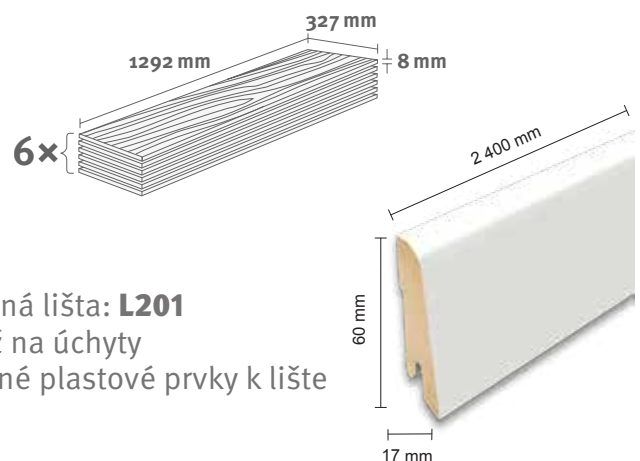

Triestino Terrazzo EHL137

Katalógové číslo: **418401**
Objednávkový kód: **2070137**

8/32 Kingsize

Balenie: **2,535 m²**

Odporúčaná lišta: **L201**

- montáž na úchyty
- dostupné plastové prvky k lište