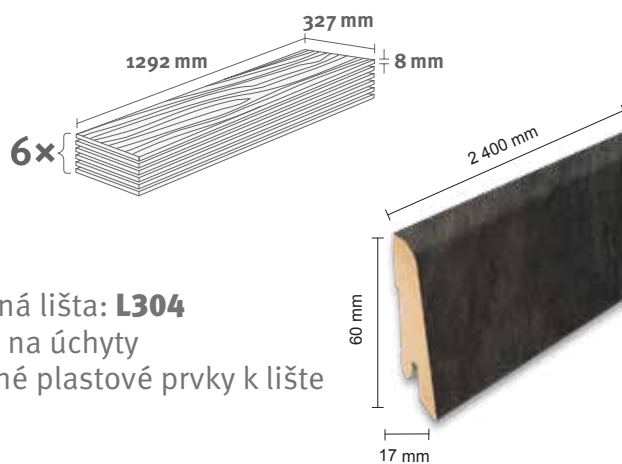

Bridlica antracitová EHL006

Katalógové číslo: **418708**
Objednávkový kód: **2090006**

8/32 Kingsize

Balenie: **2,535 m²**

Odporúčaná lišta: **L304**

- montáž na úchyty
- dostupné plastové prvky k lište