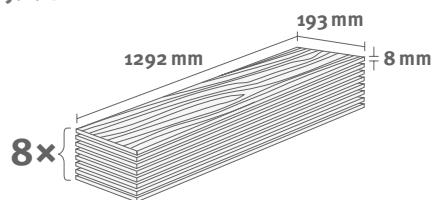

Dub Dunino prírodný EHL046

Katalógové číslo: **410542**
Objednávkový kód: **2120046**

8/33 Classic

Balenie: **1,995 m²**