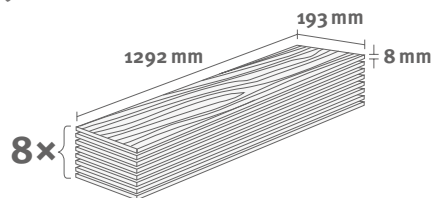

Všetky naše zobrazené a uvedené dekory sú imitácie.

Dub Zermatt svetlý EHL140

Katalógové číslo: **416551**
Objednávkový kód: **2120140**

8/33 Classic

Balenie: **1,995 m²**

Odporúčaná lišta: **L536**

- montáž na úchyty
- dostupné plastové prvky k lište