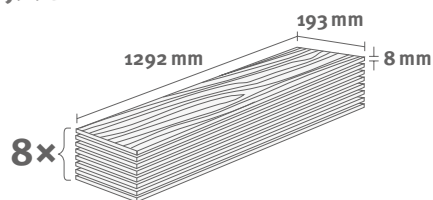

EGGER HOME Laminate flooring

Dub Inuvik EHL148

Katalógové číslo: **420916**
Objednávkový kód: **2130148**

8/33 Classic

Balenie: **1,995 m²**

Odporúčaná lišta: **L488**

- montáž na úchyty
- dostupné plastové prvky k lište