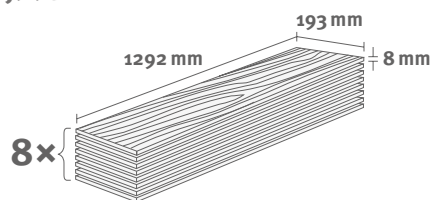

Dub Parketový EHL039

Katalógové číslo: **402554**
Objednávkový kód: **2040039**

8/32 Classic

Balenie: **1,995 m²**

Odporúčaná lišta: **L323**

- montáž na úchyty
- dostupné plastové prvky k lište