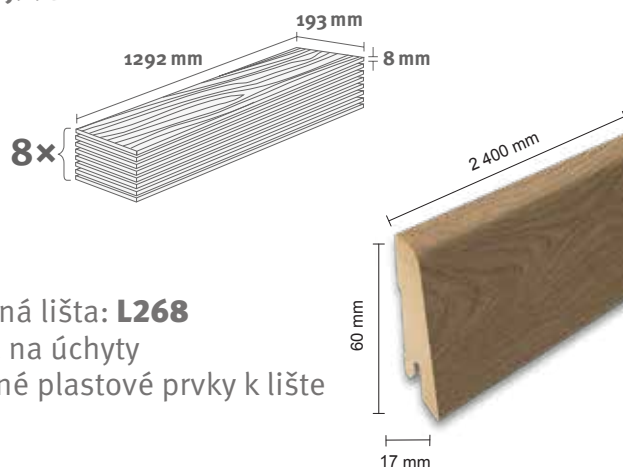

Dub Dallas medový EHL176

Katalógové číslo: **417749**
Objednávkový kód: **2030176**

8/32 Classic

Balenie: **1,995 m²**