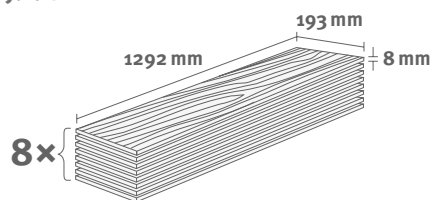

Dub Loja hnedý EHL143

Katalógové číslo: **402677**
Objednávkový kód: **2040143**

8/32 Classic

Balenie: **1,995 m²**