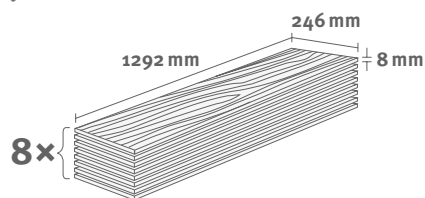

Všetky naše zobrazené a uvedené dekory sú imitácie.

EGGER HOME Laminate flooring

Dub Limerick medový EHL182

Katalógové číslo: **417893**
Objednávkový kód: **2050182**

8/32 Large

Balenie: **2,543 m²**

Odporúčaná lišta: **L112**