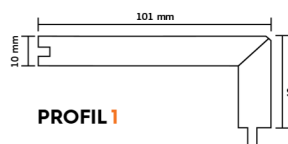

Produkty uvedené výše jsou k dispozici ze skladových zásob. Jedna krabice obsahuje dvě části. Dodáváme pouze celé krabice.