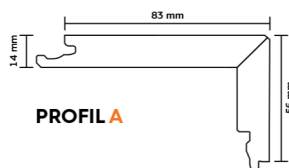

Produkty uvedené výše jsou k dispozici ze skladových zásob. Jedna krabice obsahuje dvě části. Dodáváme pouze celé krabice.