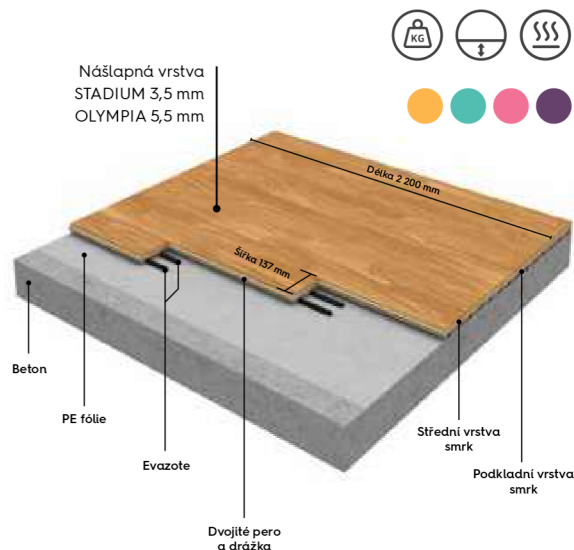

Boflex

- Prémiový podlahový systém splňující vysoké nároky na odolnost, který se přizpůsobí konkrétnímu prostoru. Díky unikátnímu postupnému tlumení nárazů nabízí podlaha Boflex stejné charakteristiky jak dospělým profesionálům, tak mladým sportovcům. Konstrukce podlahy odolá téměř neomezeně zátěži a je mimořádně stabilní.
- Montáž plovoucí podlahy i na podklad, např. na potěr.
- Nášlapná vrstva parketové podlahy BOEN s dvojitým profilem pero-drážka a spodní elastické lamely.

- Boflex Stadium Konstrukční výška: 28,0 mm
  Rozměry: 28 × 137 × 2200 mm
  Nášlapná vrstva: cca 3,5 mm
- Boflex Olympia Konstrukční výška: 30,0 mm
  Rozměry: 30 × 137 × 2200 mm
  Nášlapná vrstva: cca 5,5 mm