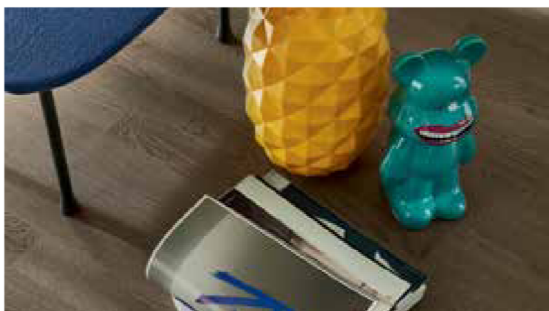

04 ROK JINAK

3-VRSTVÉ PARKETY

EXQUISITE

- 06 BOEN HERRINGBONE CLICK
- 08 BOEN CHEVRON
- 09 CHALET A CHALETINO
- 11 HANDCRAFTED

PRKNA

- 12 PRKNA CASTLE 209 MM
- 18 DUBOVÁ PRKNA 138/181 MM
- 24 OSTATNÍ PRKNA 138 MM

LONGSTRIP

- 26 3-LAMELA 215 MM
- 31 FINELINE 138 MM

2-VRSTVÉ PARKETY

PRKNA

- 32 MAXI 10.5 MM

JEDNOLAMELY

- 34 PRESTIGE 10 MM
- 37 TRAFFIC 12.5 MM

38 **SPORTOVNÍ PODLAHY**

40 DOPLŇKY

48 BAREVNÁ ŠKÁLA

50 FORMÁTY

51 POVRCHY

52 TŘÍDĚNÍ

54 ENVIRONMENT

55 LOGISTICKÉ INFORMACE