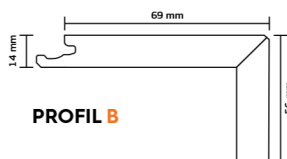

Produkty uvedené výše jsou k dispozici ze skladových zásob. Jedna krabice obsahuje dvě části. Dodáváme pouze celé krabice.