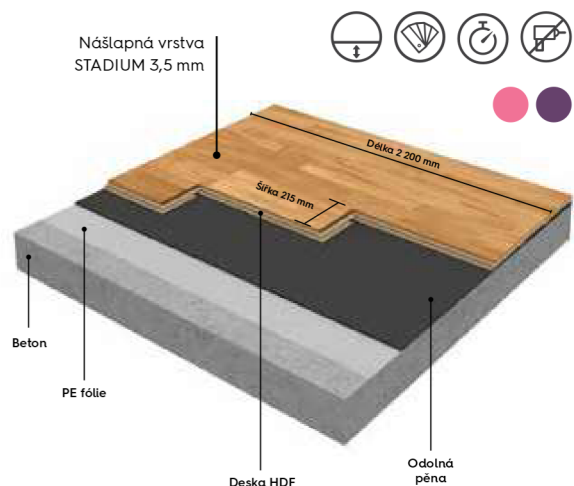

Actiflex

- Pokud je pro Vás klíčová flexibilita a pohodlí a v případě renovace Vám záleží na rychlosti, je Actiflex tou správnou volbou. Jednoduché prodloužení, rozebrání i přemístění.
- Actiflex je sportovní podlaha, která se přizpůsobí konkrétnímu prostoru a zajistí flexibilitu a komfort.
- Lze položit na rovný, pevný a samonosný podklad nebo na stávající podlahu. Maximální rozměr plochy - 600 m².
- Rychlá a jednoduchá instalace díky systému 5G Click.

- Actiflex Stadium Konstrukční výška: 29,0 mm
  Rozměry: 21 × 215 × 2200 mm
  Nášlapná vrstva: cca 3,5 mm