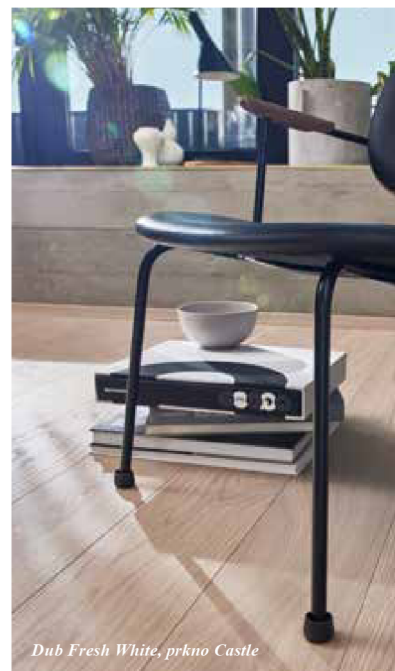

Podlahové lišty

Tradiční německý profil, deska MDF

<i>Typ dřeva</i>	Povrch	Číslo produktu	Číslo produktu	
MDF 70 x 18 mm	bilý, RAL 9016	10117185	AIMDF930	
MDF 100 x 18 mm	bilý, RAL 9016	10117187	AIMDG930	
MDF 120 x 18 mm	bilý, RAL 9016	10117188	AIMDH930	

Rozměry: 70 x 18 x 2 500 mm: 1 balení – 12 kusů. 100 x 18 x 2 500 mm: 1 balení – 7 kusů. 120 x 18 x 2 500 mm: 1 balení – 5 kusů.
Dodáváme pouze celá balení.

Design 17

<i>Typ dřeva</i>	Povrch	Číslo produktu	Číslo produktu	
Bilá deska MDF 58 x 16 mm	bilý, RAL 9016	10117190	AIMDM930	

Rozměry: 58 x 16 x 2500 mm. Obsah balení: 1 balení – 10 kusů. Dodáváme pouze celá balení.